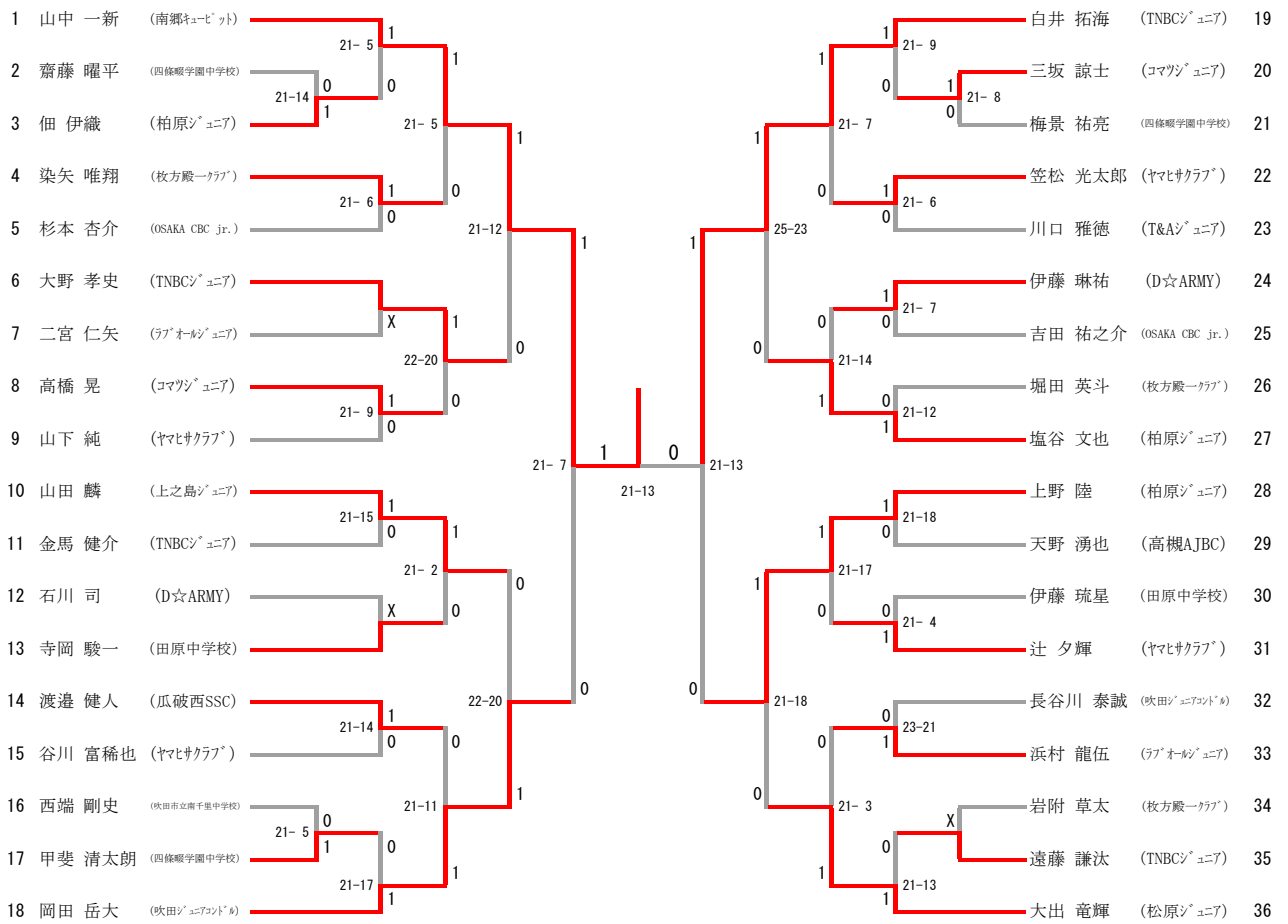

ドーム男子シングルス (BC36)