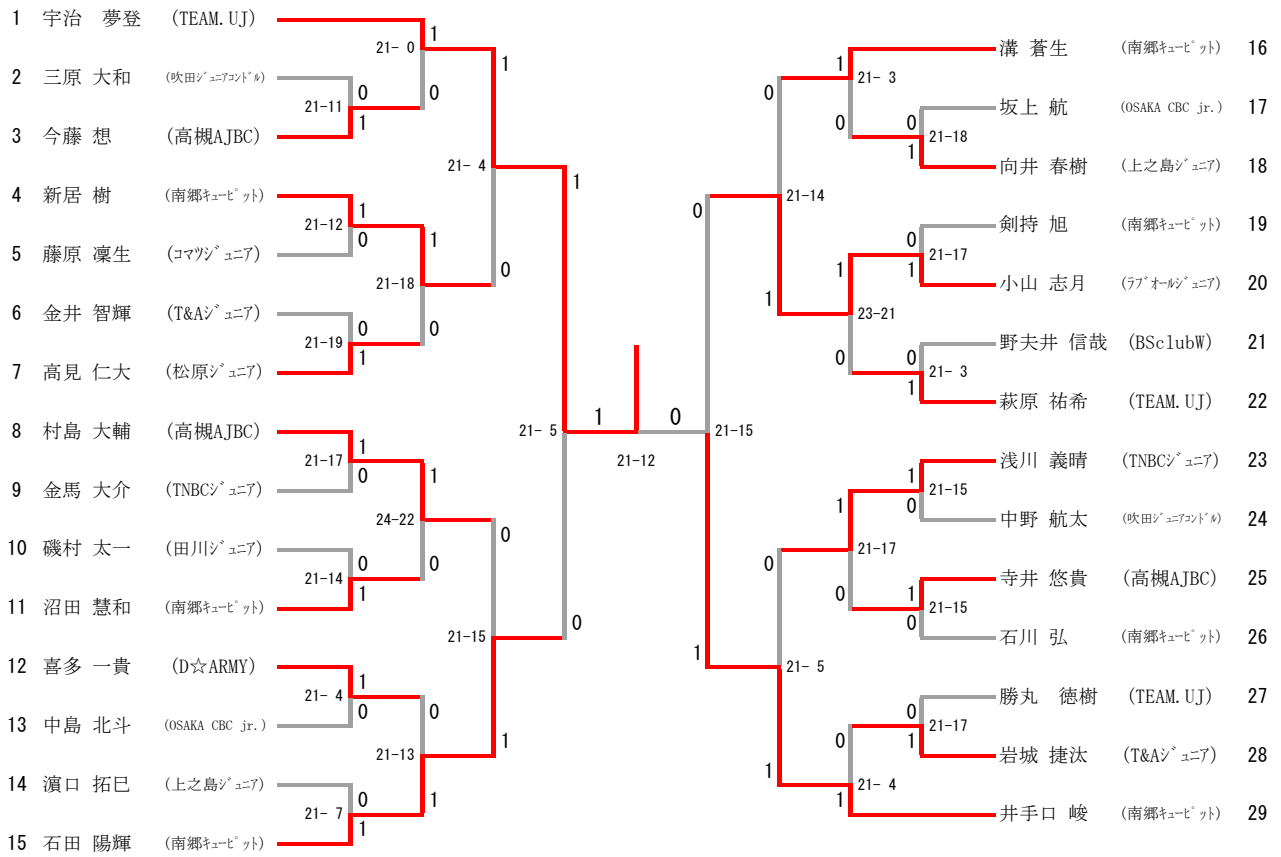

## なみ男子シングルス (BA17)

# なみ女子シングルス (GA31)

# はや男子シングルス (BB29)

# はや女子シングルス (GB64)