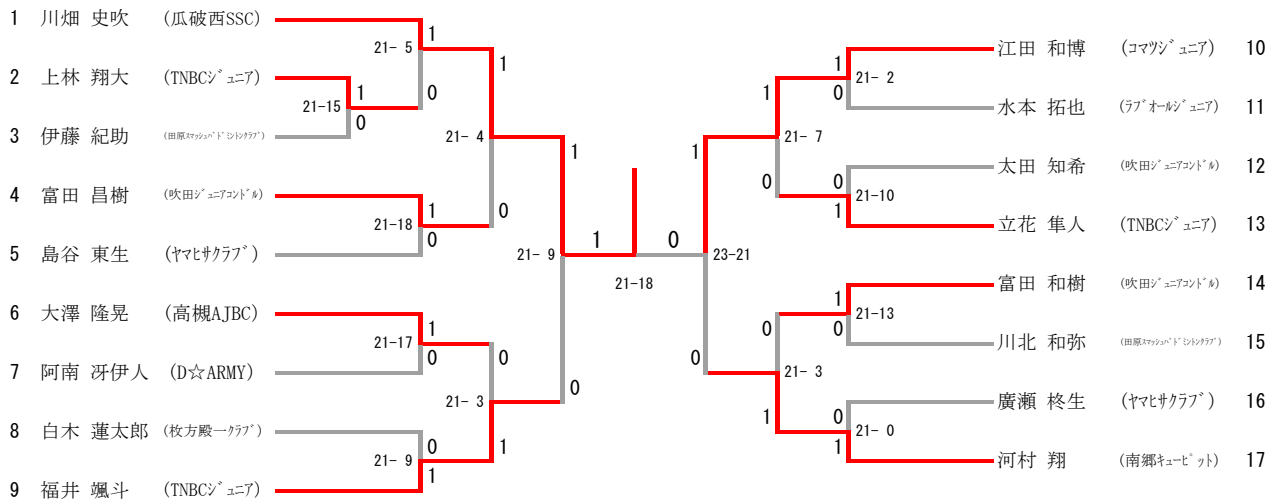

## なみ男子シングルス (BA17)

# なみ女子シングルス (GA31)

# はや男子シングルス (BB29)