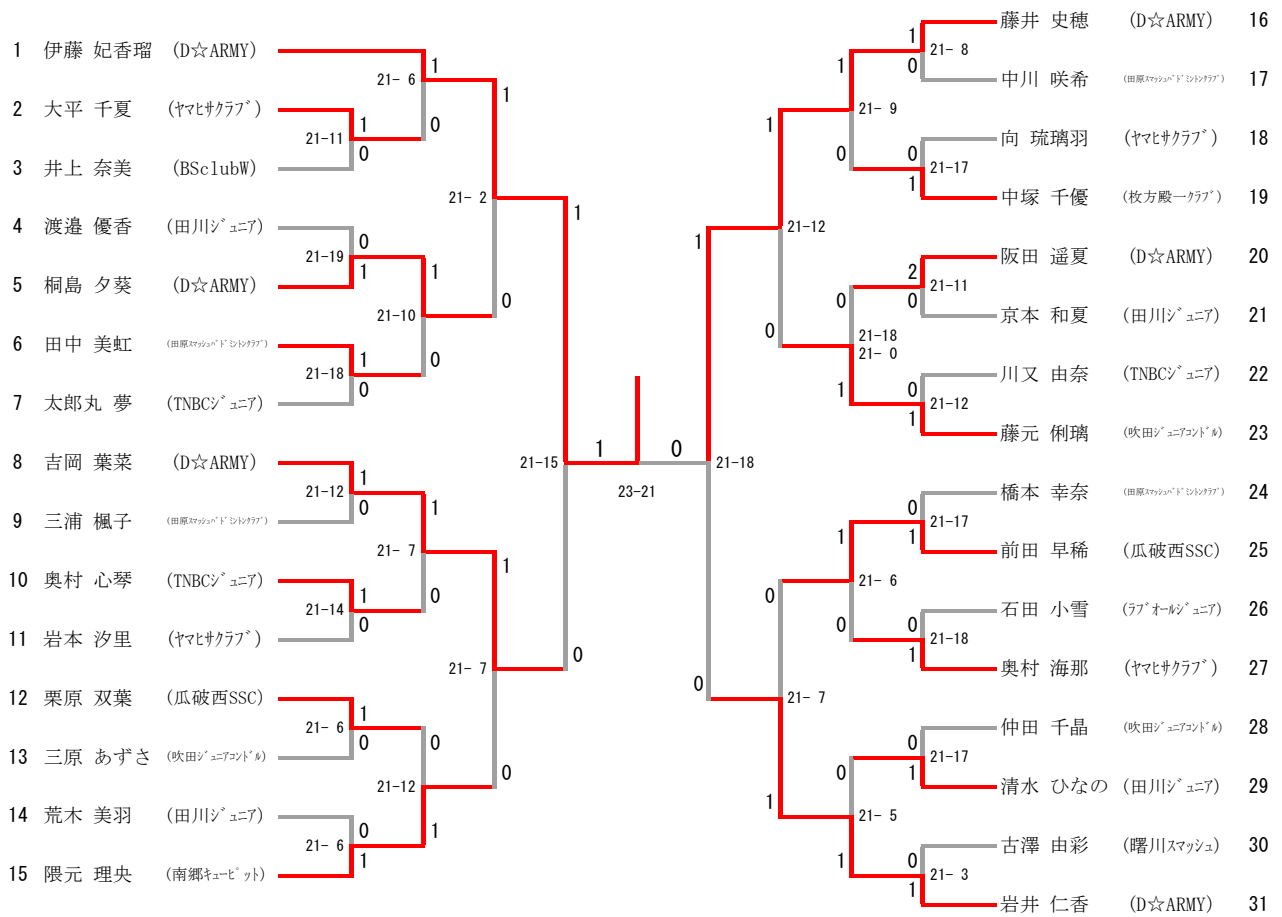

## なみ男子シングルス (BA17)

# なみ女子シングルス (GA31)

# はや男子シングルス (BB29)

# はや女子シングルス (GB64)