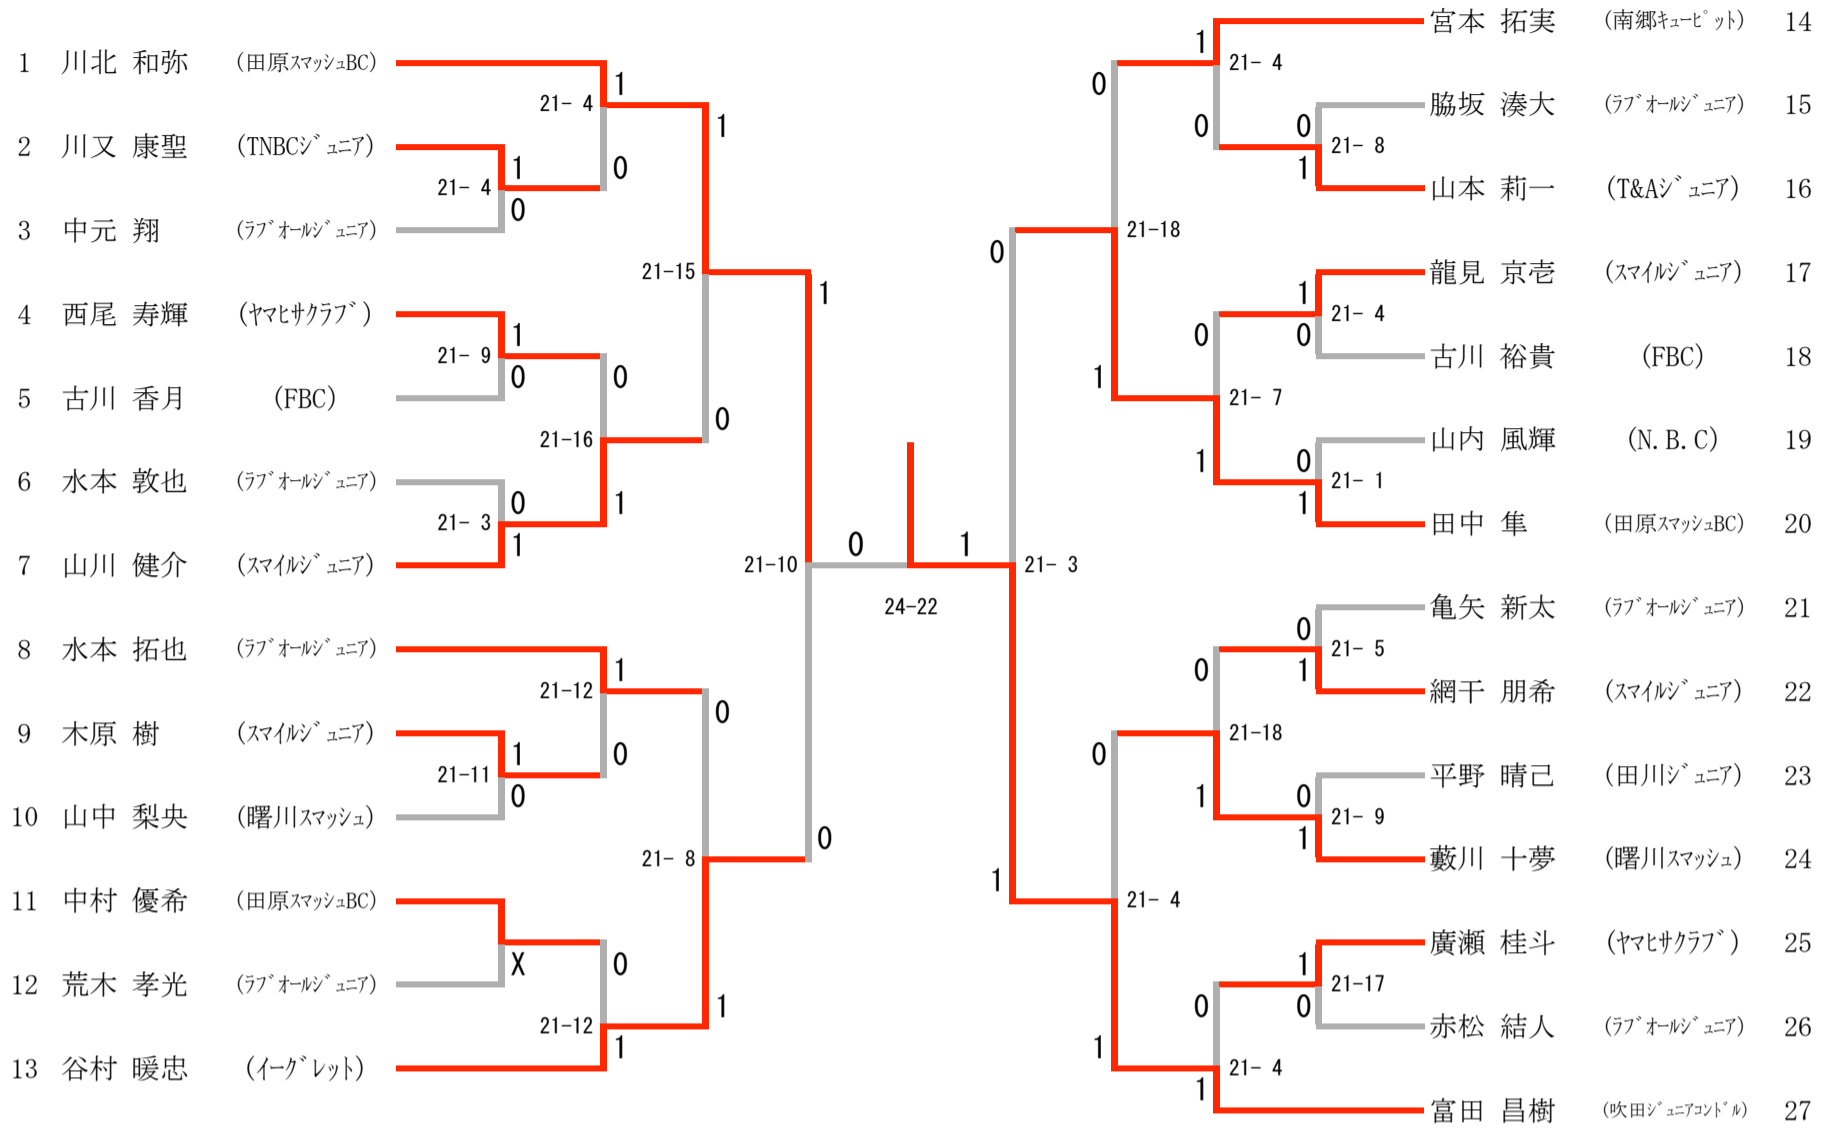

# はや男子シングルス (BB35)