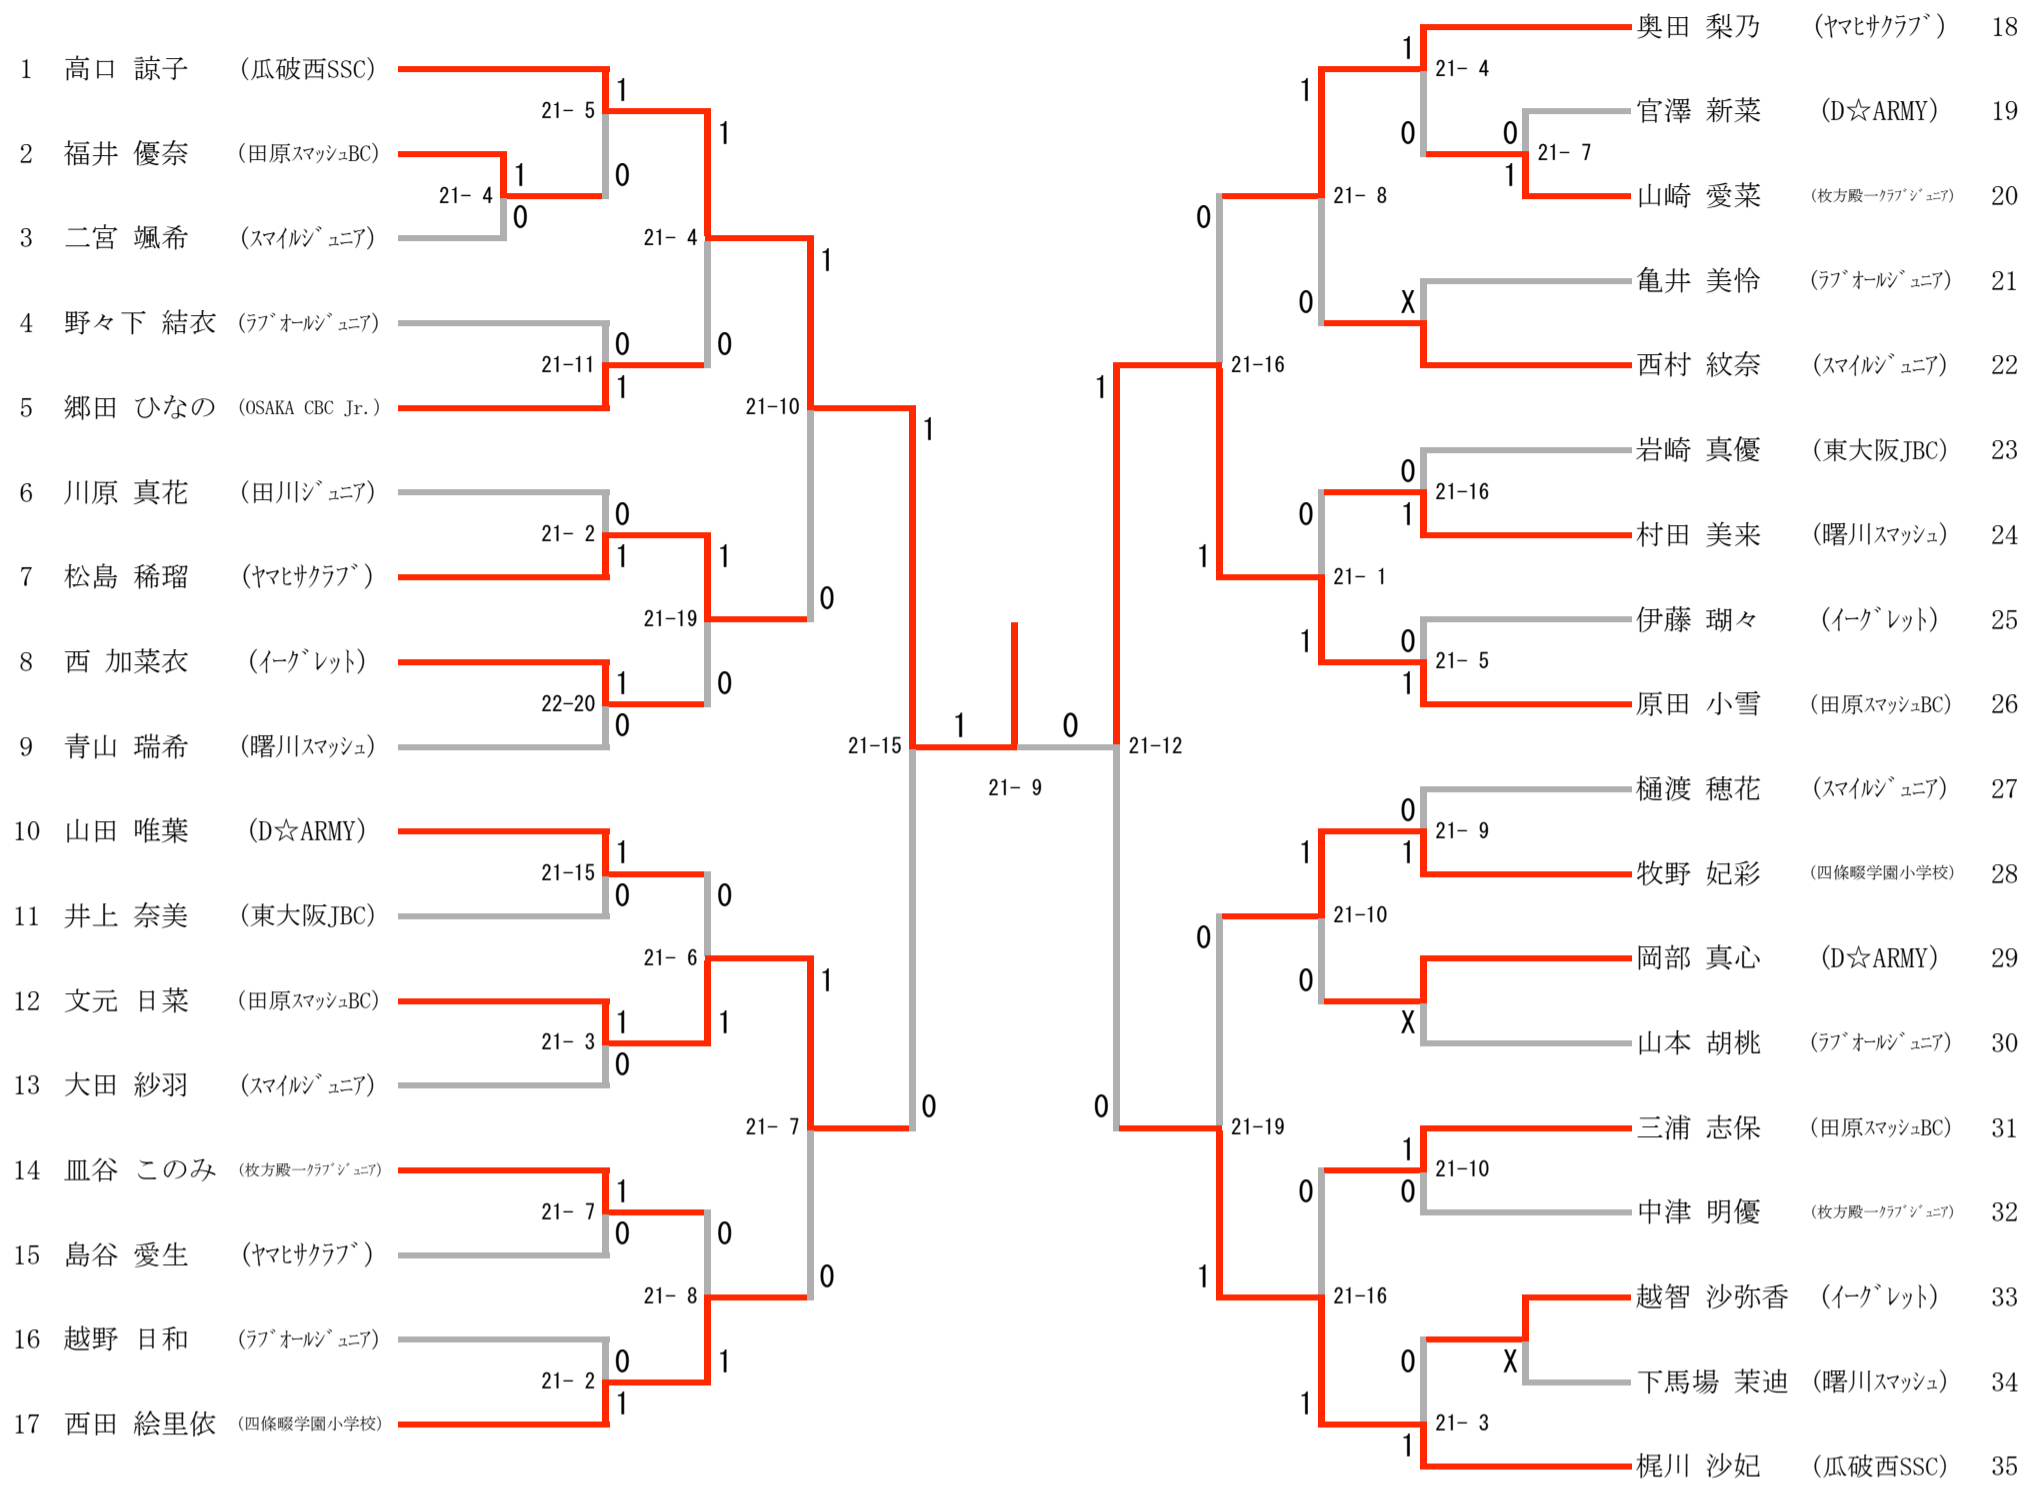

ドーム男子シングルス (BC56)

順位	選手名	所属	対戦相手	スコア	結果	順位	選手名	所属	スコア	結果
1	石川 司	(D☆ARMY)	伊藤 琳祐	21-3	1	29	伊藤 琳祐	(D☆ARMY)	21-9	1
2	田中 勇成	(ヤマヒサクラブ)	勝丸 徳樹	23-21	0	30	勝丸 徳樹	(羽衣学園中学校)	21-8	1
3	宮根 昂志	(枚方市立中富中学校)	浅田 海夏斗	21-4	1	31	浅田 海夏斗	(四條畷学園中学校)	21-11	0
4	山田 倅輝	(OSAKA CBC Jr.)	蕨川 隼大	21-17	0	32	蕨川 隼大	(大阪市立加美南中学校)	21-5	1
5	糸数 翔太	(T&Aシニア)	中島 北斗	21-13	0	33	中島 北斗	(OSAKA CBC Jr.)	21-14	0
6	松岡 誠太郎	(柏原シニア)	金井 智輝	21-14	0	34	金井 智輝	(T&Aシニア)	21-18	1
7	沼田 慧和	(羽衣学園中学校)	中野 航汰	21-8	1	35	中野 航汰	(吹田シニアコンドーム)	21-8	0
8	吉見 駿河	(枚方殿ヶが丘シニア)	神山 剛輝	21-9	0	36	神山 剛輝	(瓜破西SSC)	21-6	1
9	藤原 茂伊	(吹田シニアコンドーム)	池上 優希	21-7	0	37	池上 優希	(T&Aシニア)	21-5	1
10	寺井 悠貴	(高槻AJBC)	奥谷 陽太	X	0	38	奥谷 陽太	(枚方殿ヶが丘シニア)	21-14	0
11	寺尾 祥希	(大阪市立三稜中学校)	阪田 海翔	21-8	0	39	阪田 海翔	(ヤマヒサクラブ)	21-14	1
12	日高 晴都	(ヤマヒサクラブ)	濱口 拓巳	21-19	0	40	濱口 拓巳	(柏原シニア)	21-15	1
13	岩城 捷汰	(T&Aシニア)	野夫井 信哉	21-13	1	41	野夫井 信哉	(羽衣学園中学校)	21-7	0
14	井手口 峻	(南郷キュービッド)	村島 大輔	21-10	1	42	村島 大輔	(高槻AJBC)	21-14	0
15	川畑 史吹	(瓜破西SSC)	石田 陽輝	21-3	1	43	石田 陽輝	(南郷キュービッド)	21-10	1
16	辰巳 聖矢	(大阪市立市岡東中学校)	文元 一登	21-13	0	44	文元 一登	(枚方殿ヶが丘シニア)	21-17	1
17	西村 大将	(大阪市立加美南中学校)	浅川 義晴	21-17	0	45	浅川 義晴	(TNBCシニア)	23-21	0
18	谷川 富稀也	(ヤマヒサクラブ)	三浦 修佳	21-9	1	46	三浦 修佳	(ヤマヒサクラブ)	21-4	0
19	磯村 太一	(T&Aシニア)	武津 光希	21-12	1	47	武津 光希	(忠岡シニア)	21-1	1
20	高見 仁大	(松原Badminton Jr.)	内山 我空	21-17	0	48	内山 我空	(枚方市立中富中学校)	21-13	0
21	喜多 一貴	(羽衣学園中学校)	小山 志月	21-7	1	49	小山 志月	(羽衣学園中学校)	21-4	0
22	新居 樹	(四條畷学園中学校)	北田 晃一郎	21-2	1	50	北田 晃一郎	(四條畷学園中学校)	21-18	0
23	竹本 時也	(ヤマヒサクラブ)	山田 雄太	21-19	0	51	山田 雄太	(ヤマヒサクラブ)	21-7	1
24	剣持 旭	(南郷キュービッド)	久米 翼	21-14	1	52	久米 翼	(大阪市立三稜中学校)	21-9	1
25	今藤 想	(高槻AJBC)	部谷 海成	21-8	1	53	部谷 海成	(T&Aシニア)	26-24	0
26	土居 洋輝	(新喜多中学校)	田尾 凌	21-18	0	54	田尾 凌	(柏原シニア)	21-1	1
27	三原 大和	(吹田シニアコンドーム)	岡坂 徹人	21-5	1	55	岡坂 徹人	(大阪市立市岡東中学校)	21-1	1
28	萩原 祐希	(田原中学校)	宇治 夢登	21-5	1	56	宇治 夢登	(TEAM. UJ)		

なみ女子シングルス (GA35)