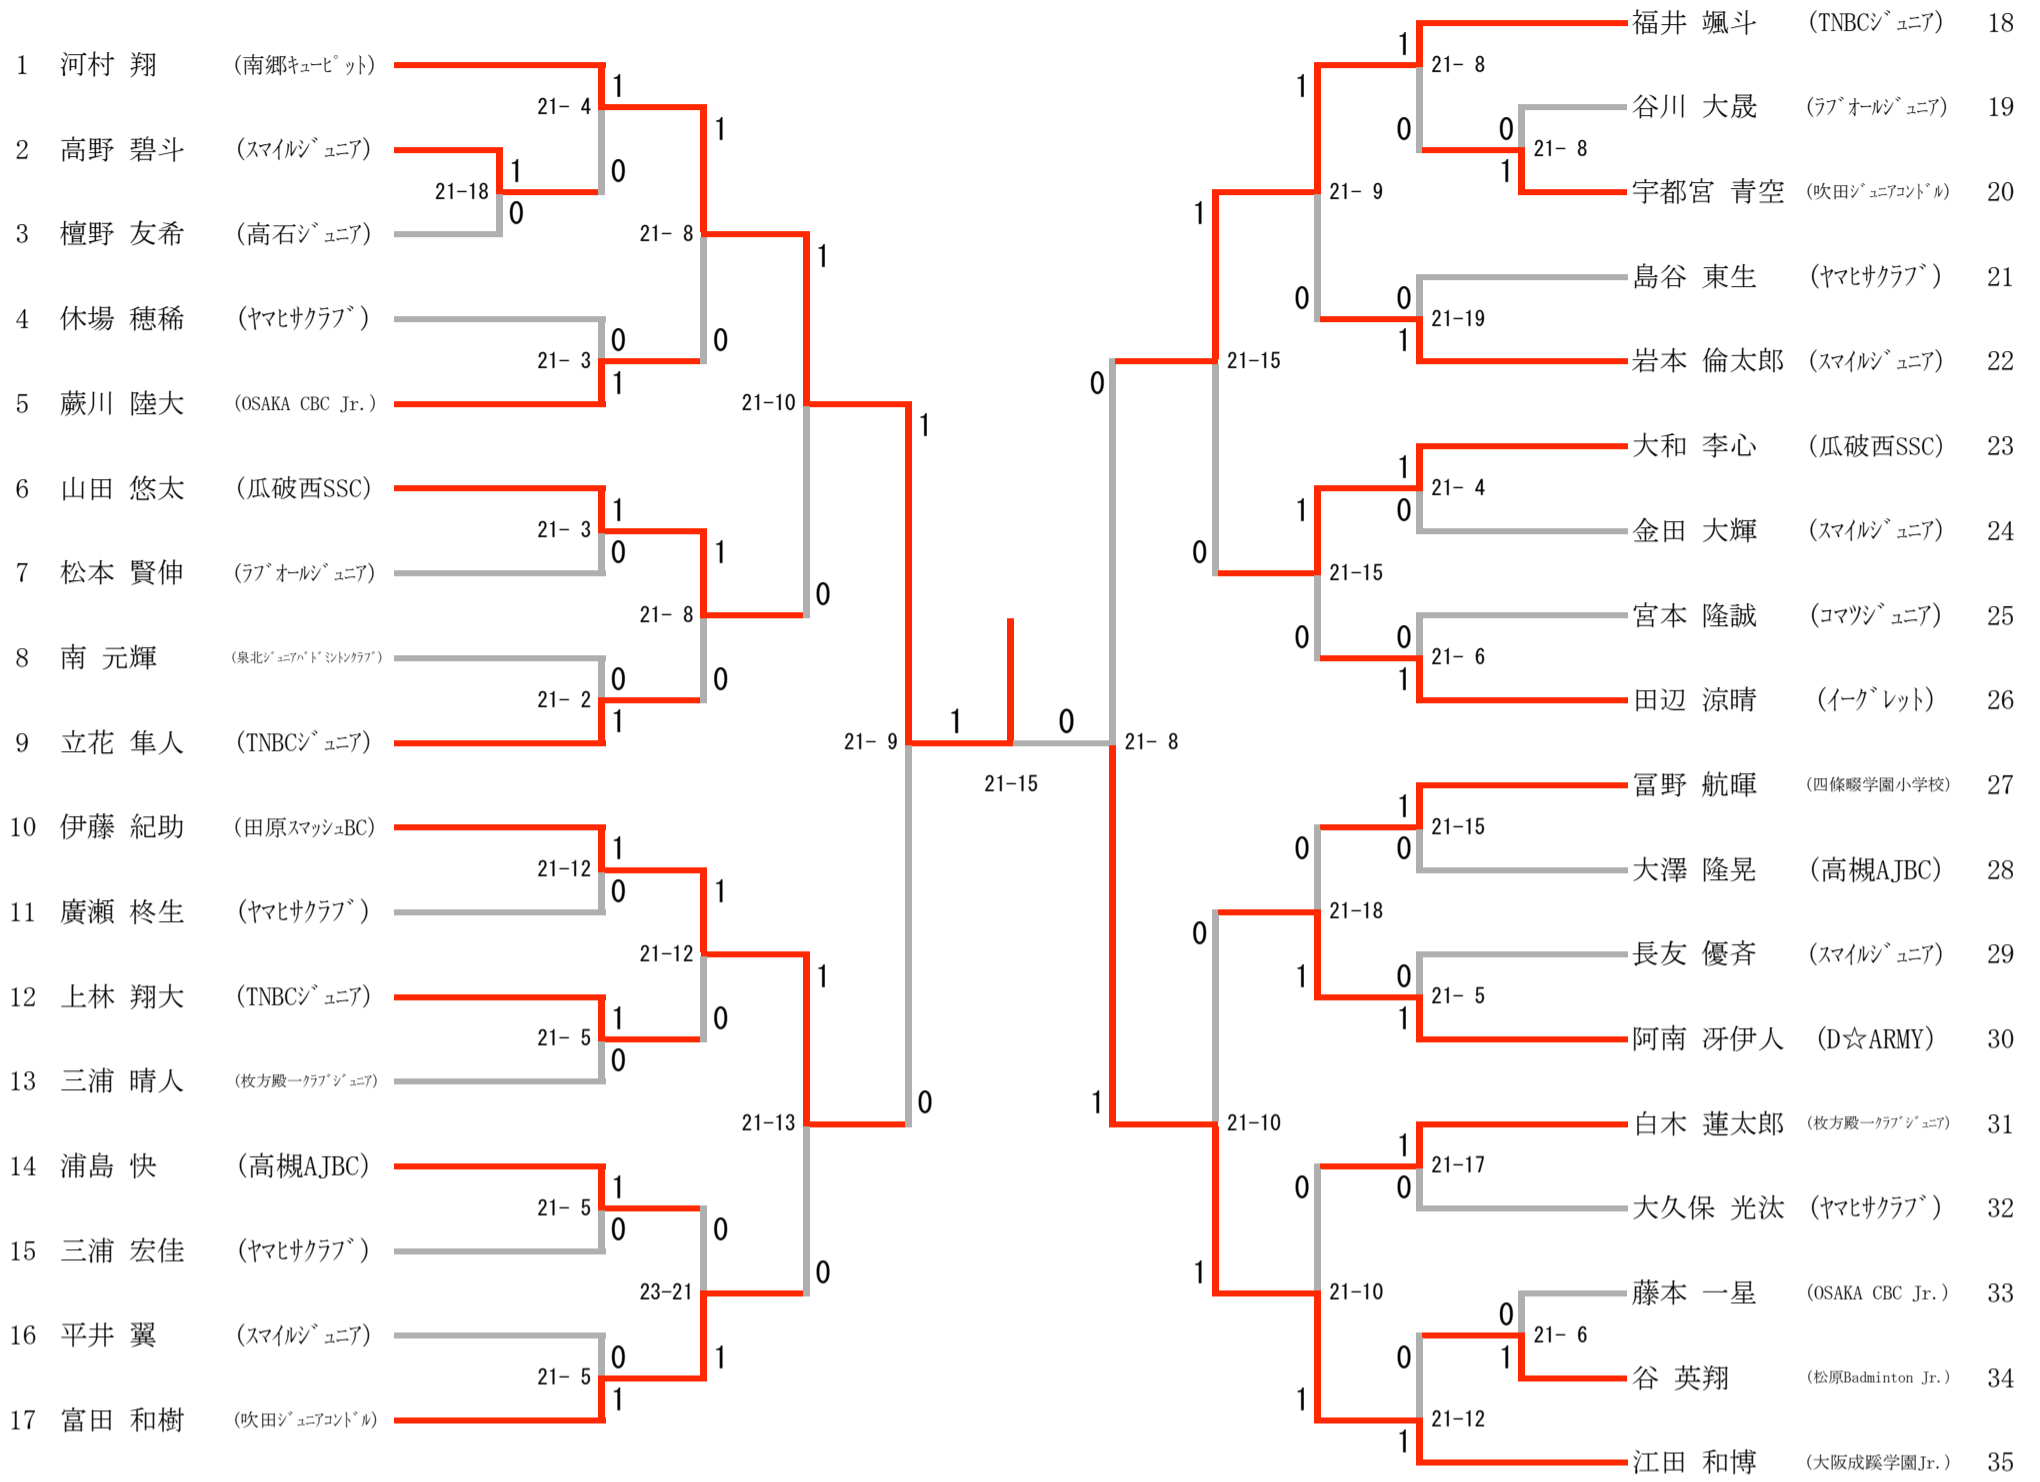

# はや男子シングルス (BB35)