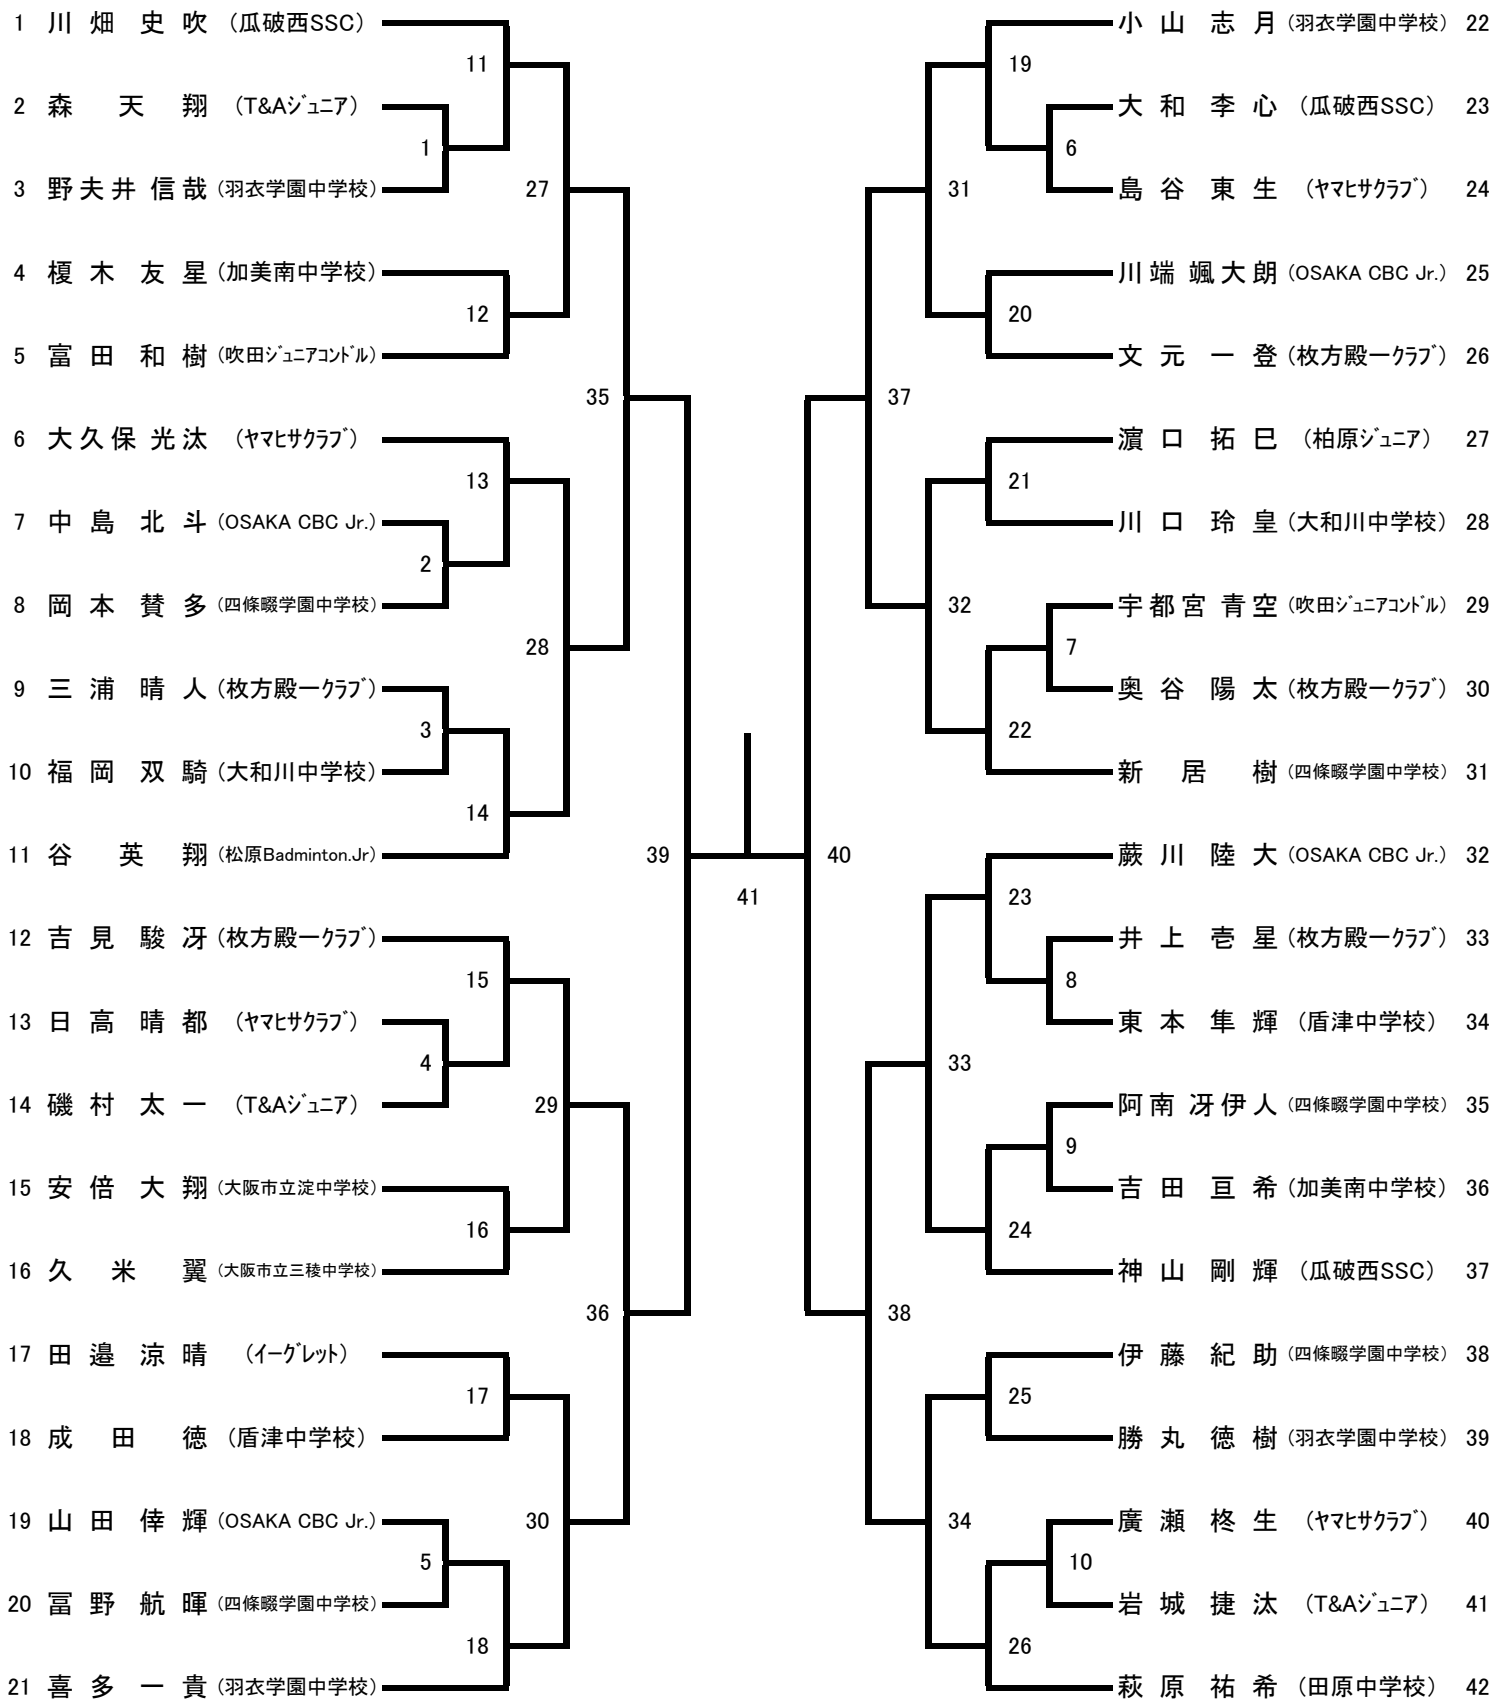

なみ男子シングルス (BA34)

なみ女子シングルス (GA36)

はや男子シングルス (BB38)

はや女子シングルス (GB64)

ドーム男子シングルス (BC42)

ドーム女子シングルス (GC64)