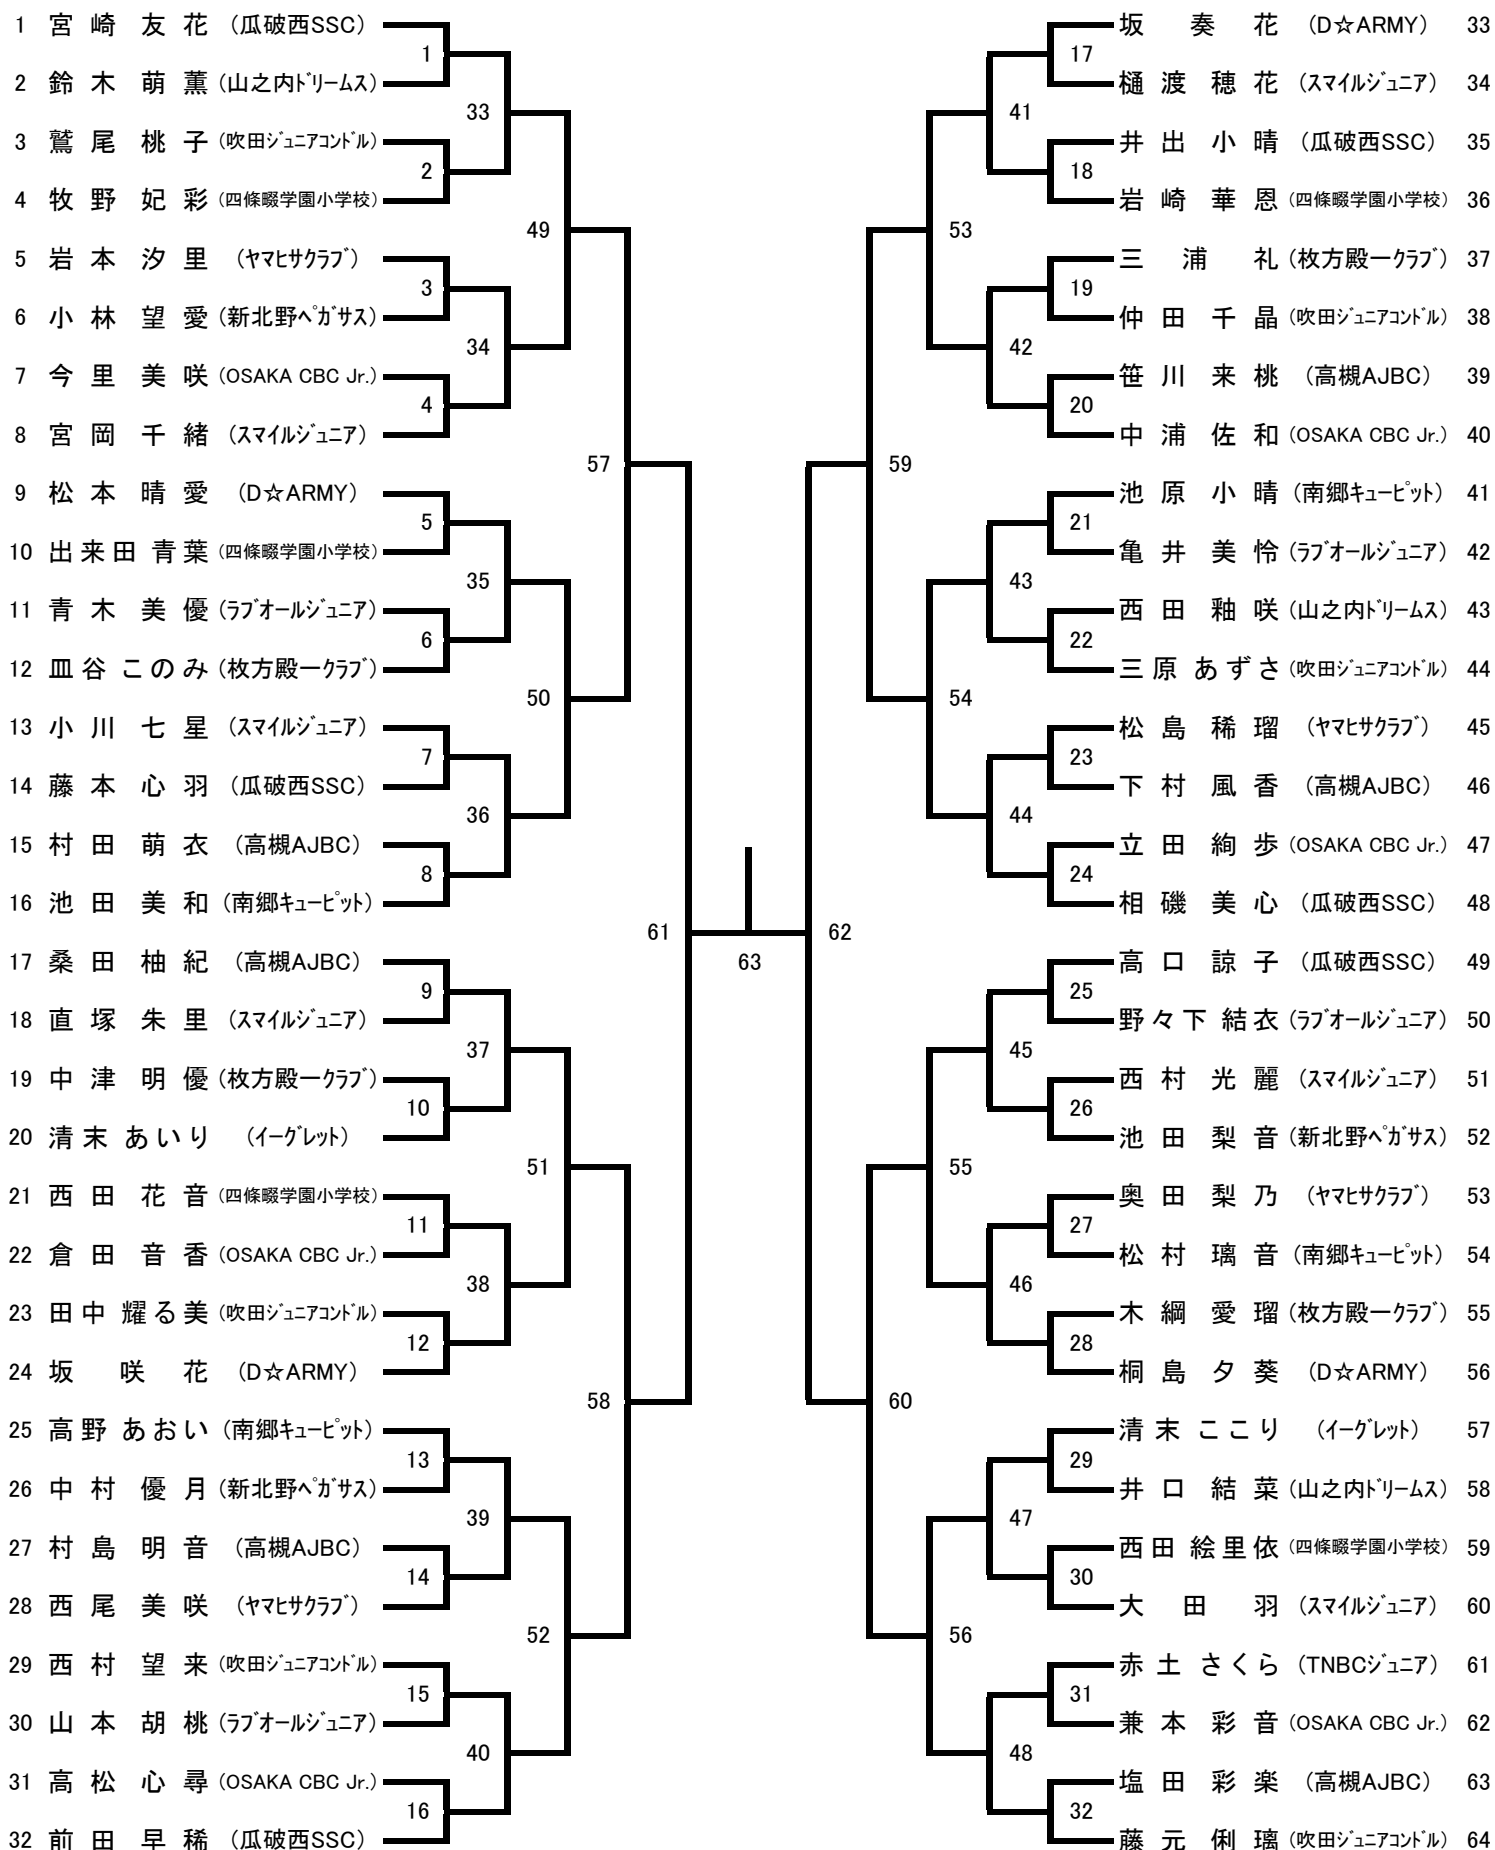

なみ男子シングルス (BA34)

なみ女子シングルス (GA36)

はや男子シングルス (BB38)

はや女子シングルス (GB64)

ドーム男子シングルス (BC42)

ドーム女子シングルス (GC64)