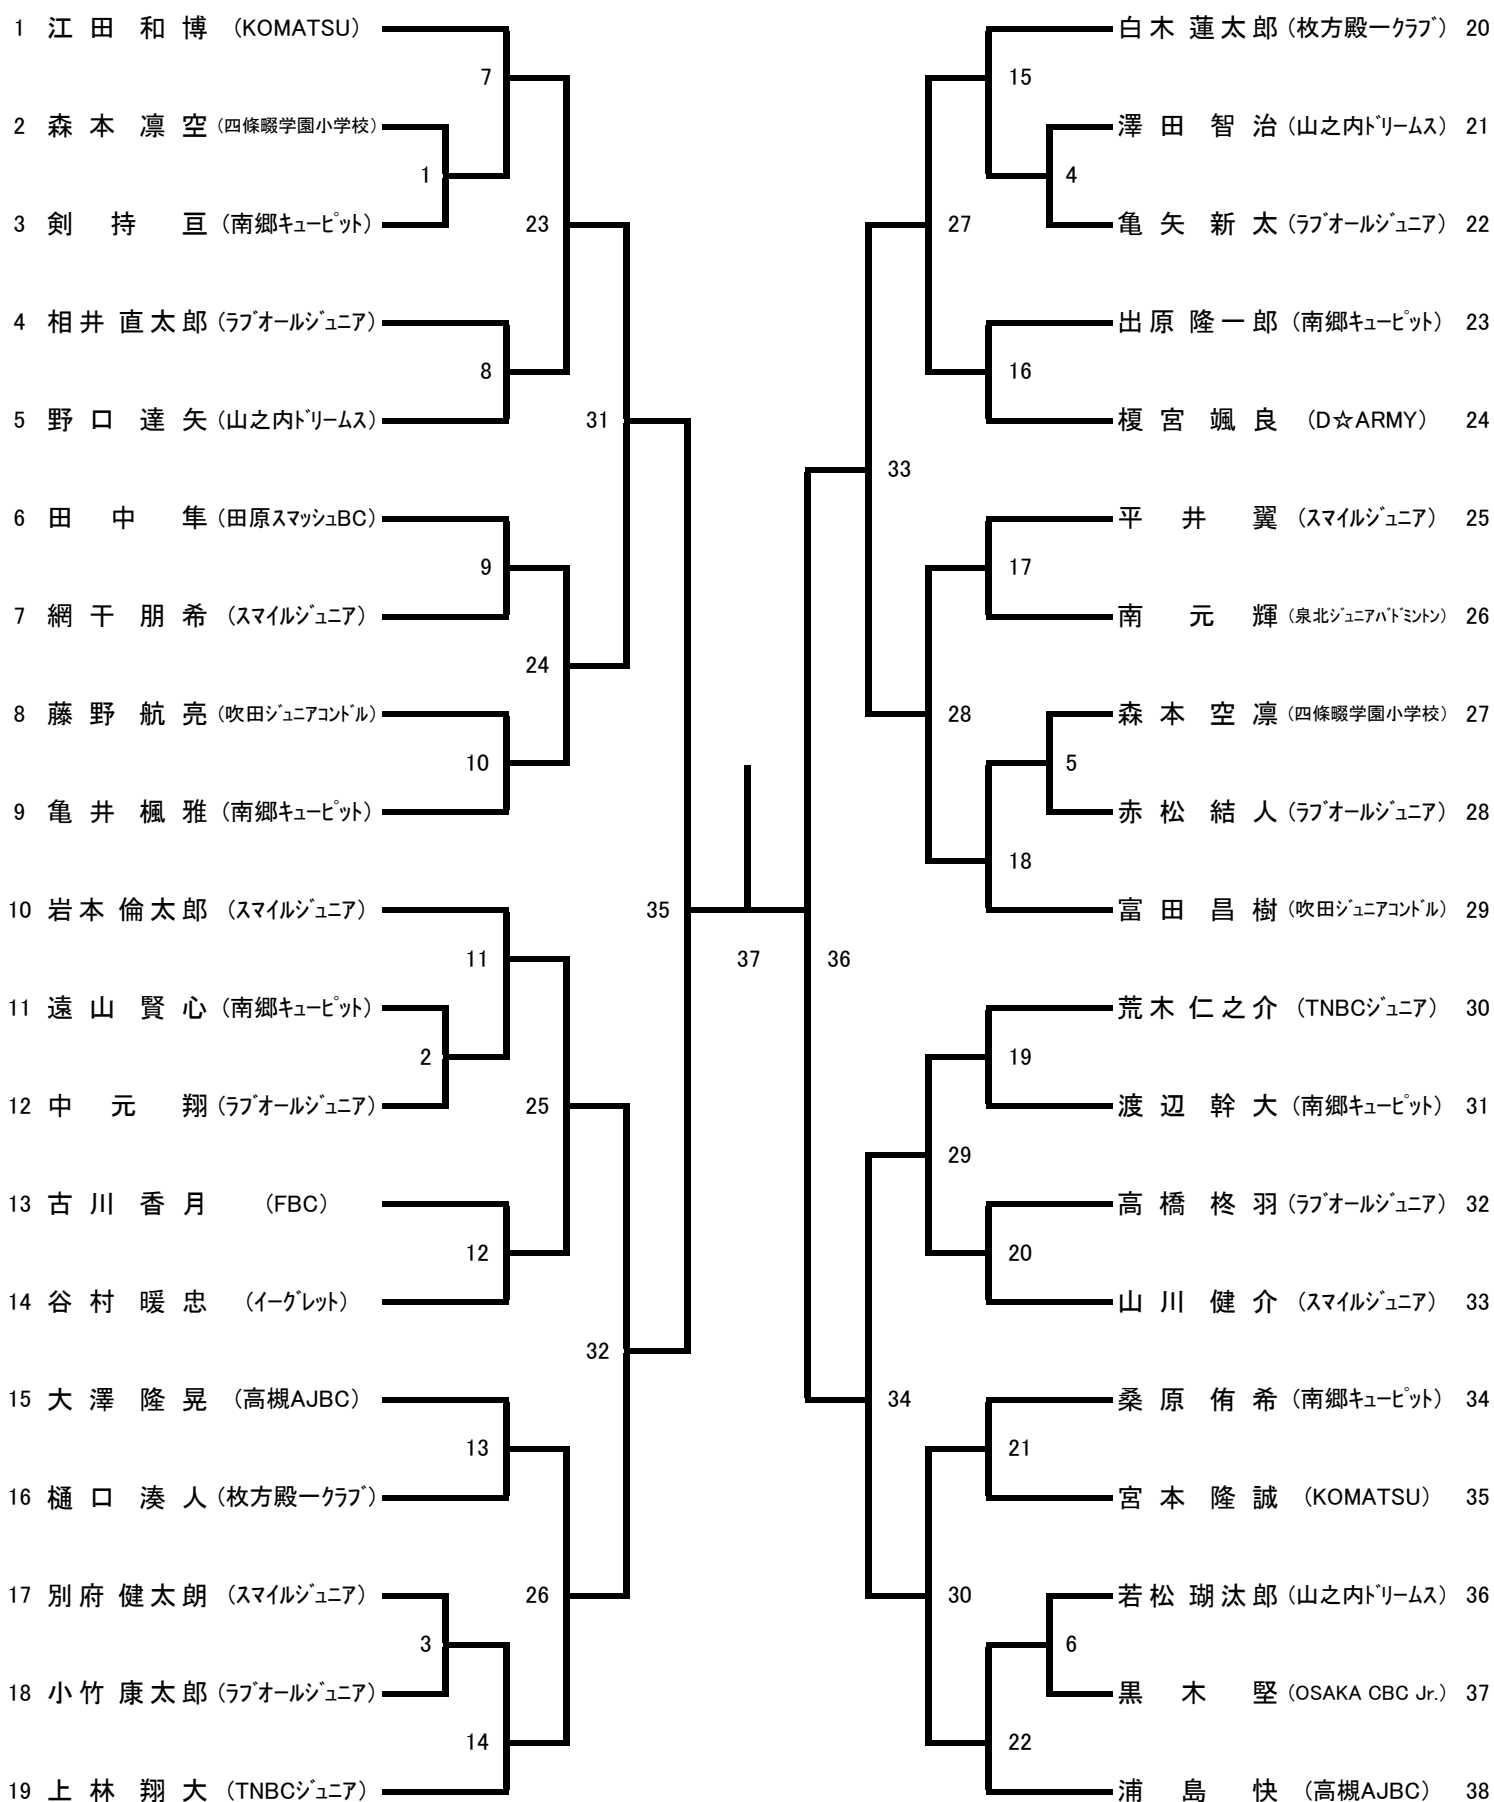

なみ男子シングルス (BA34)

なみ女子シングルス (GA36)

はや男子シングルス (BB38)

はや女子シングルス (GB64)

ドーム男子シングルス (BC42)

ドーム女子シングルス (GC64)