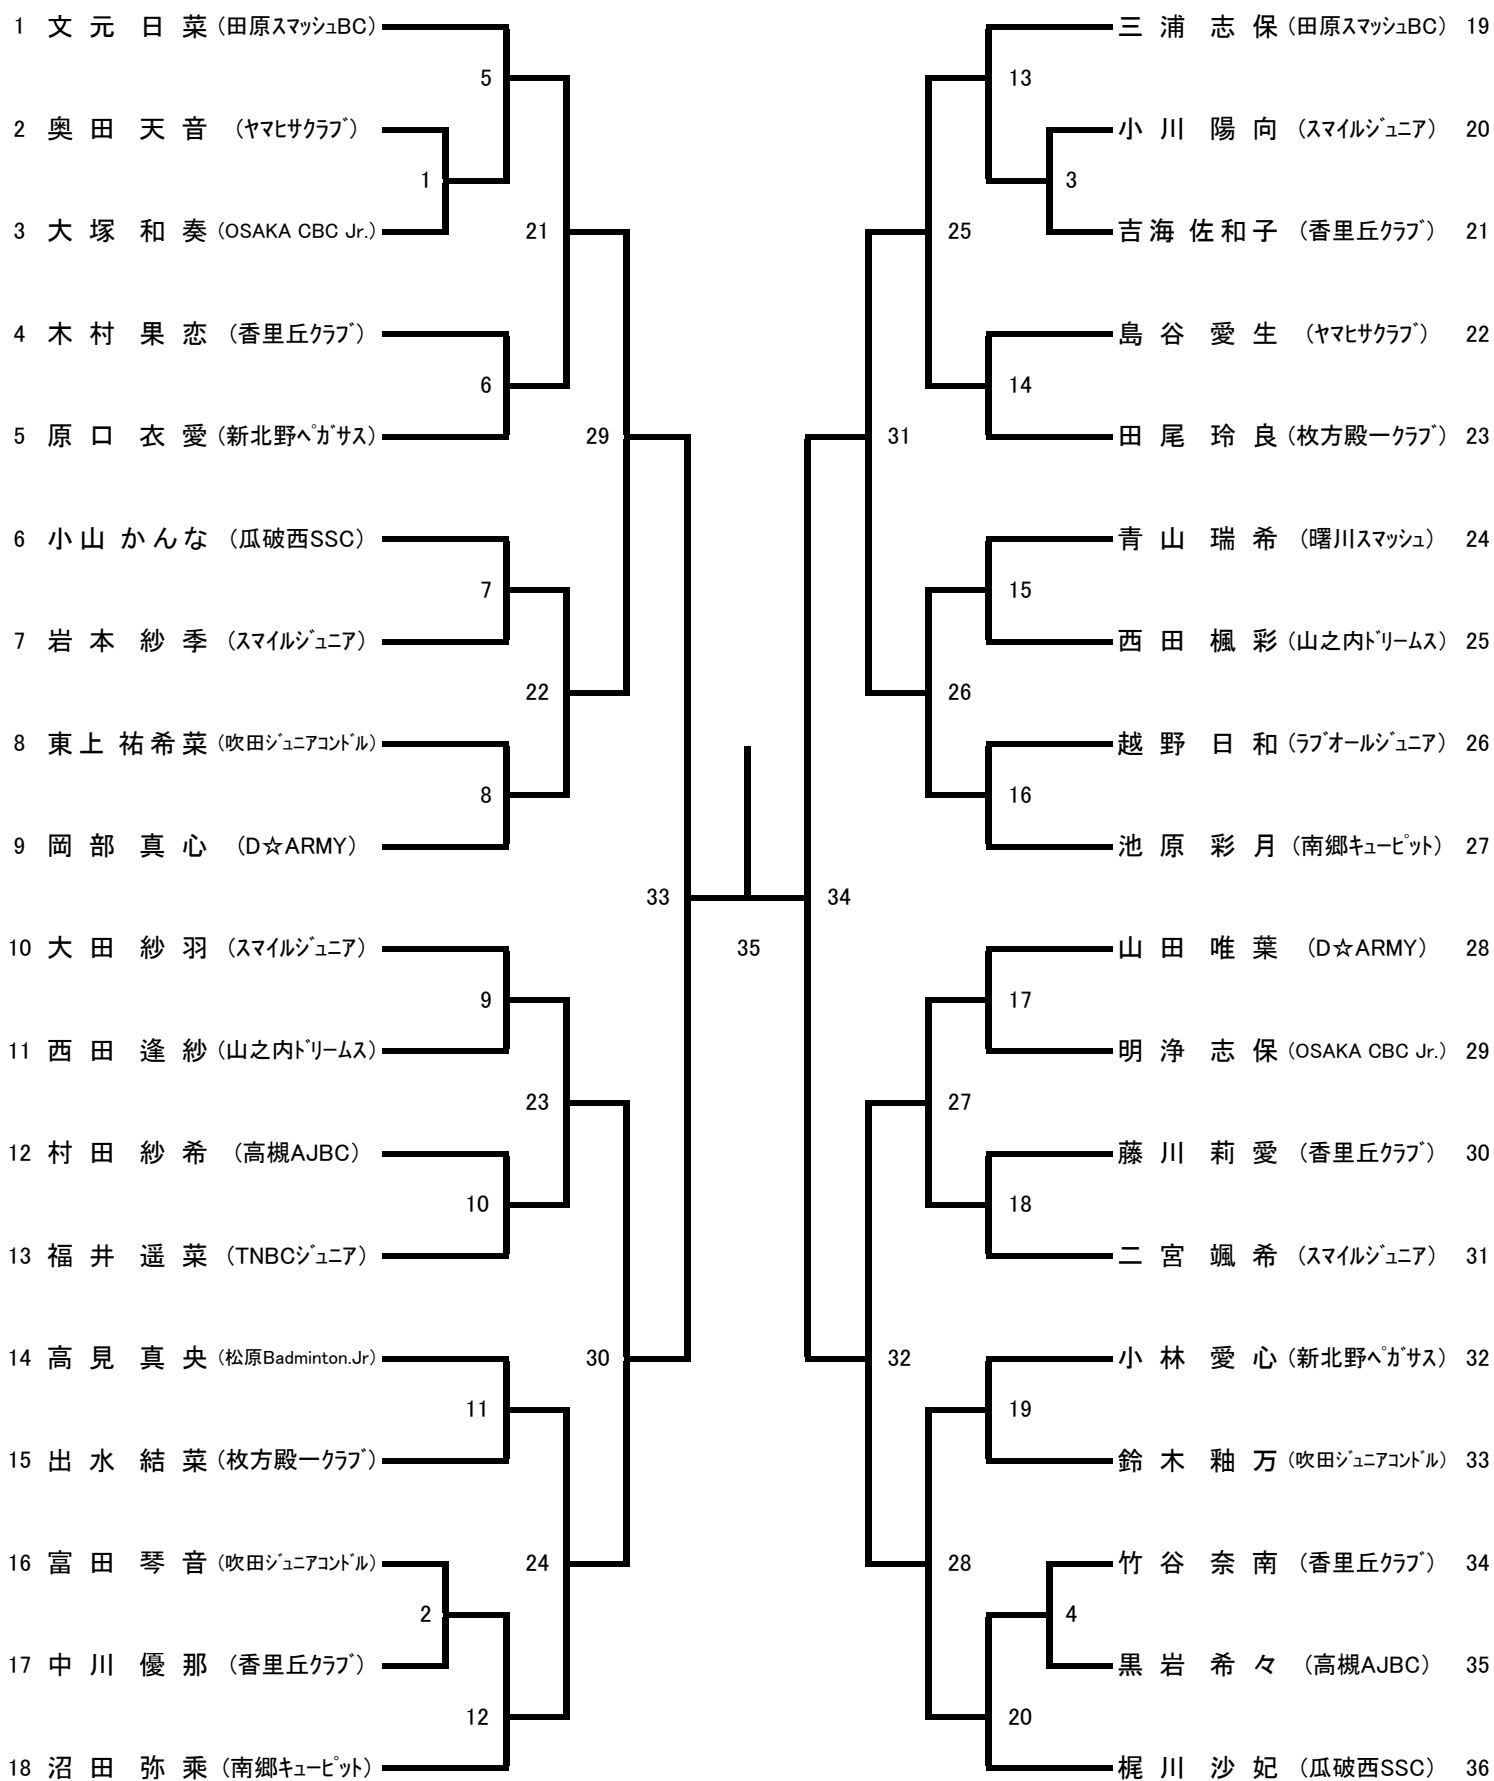

なみ男子シングルス (BA34)

なみ女子シングルス (GA36)

はや男子シングルス (BB38)

はや女子シングルス (GB64)

ドーム男子シングルス (BC42)

ドーム女子シングルス (GC64)