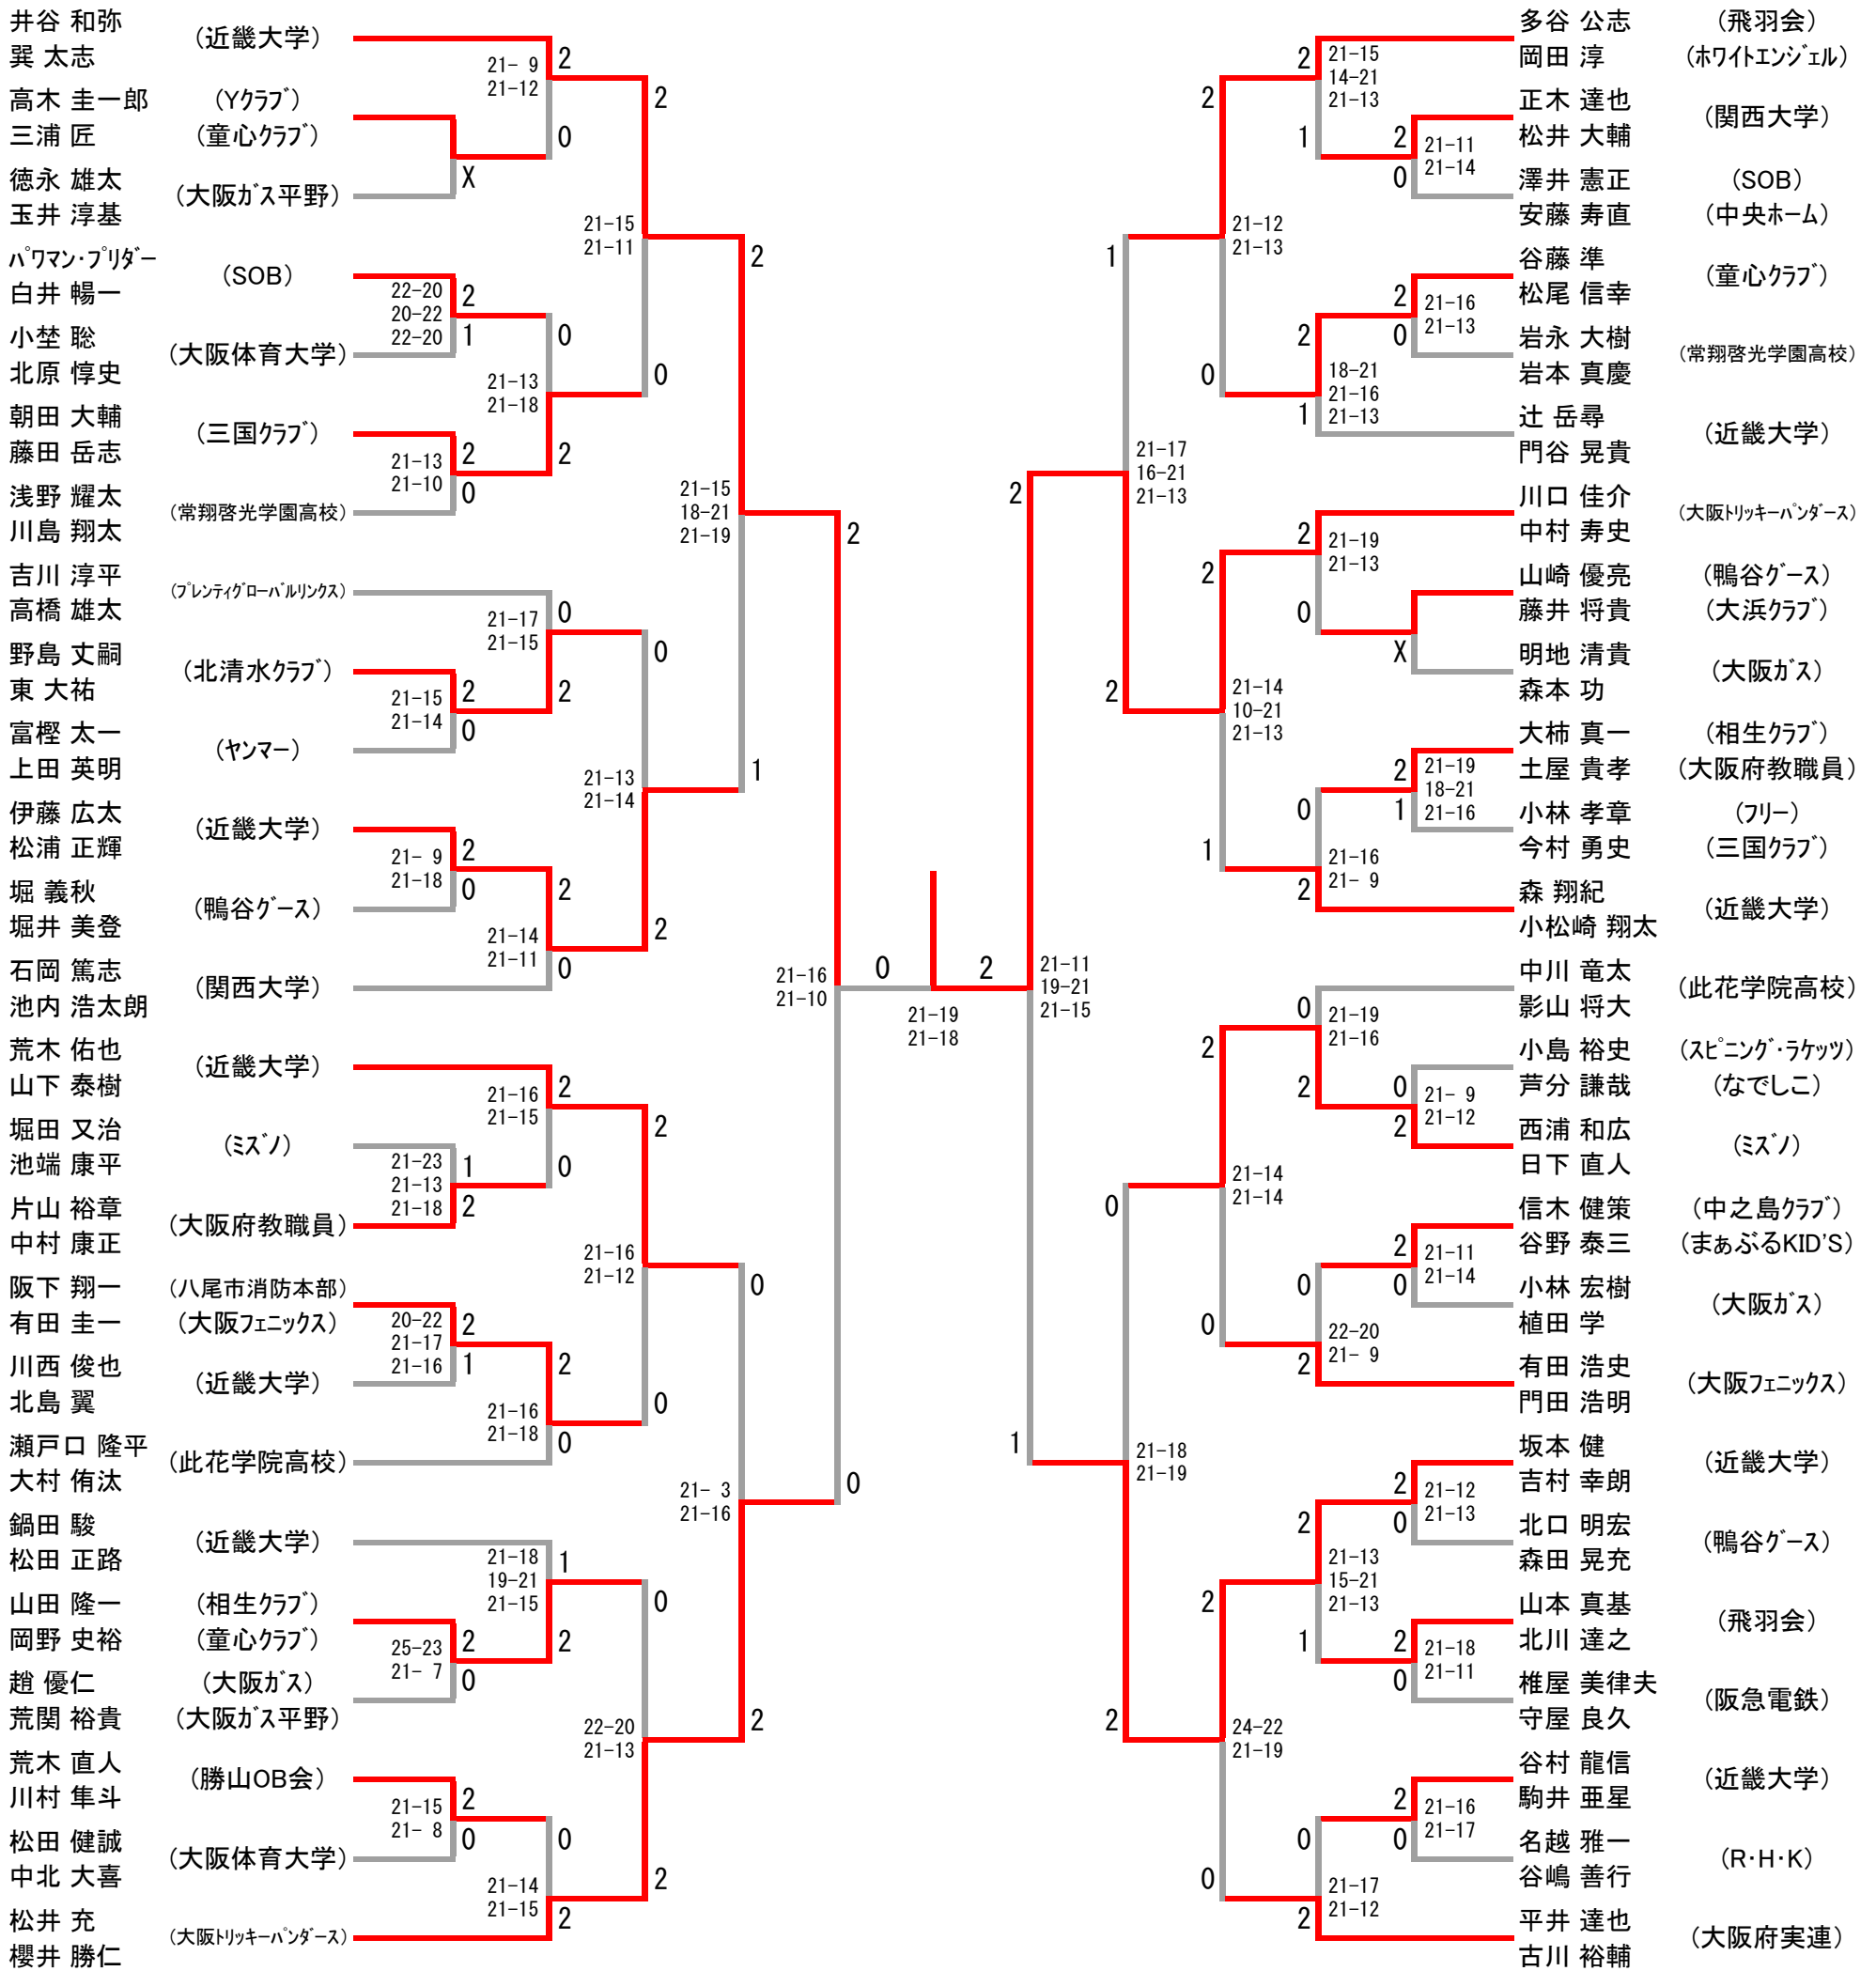

一般男子ダブルス

一般女子ダブルス

30歳以上男子ダブルス

35歳以上男子ダブルス

40歳以上男子ダブルス

4 5 歳以上男子ダブルス

50歳以上男子ダブルス

55歳以上男子ダブルス