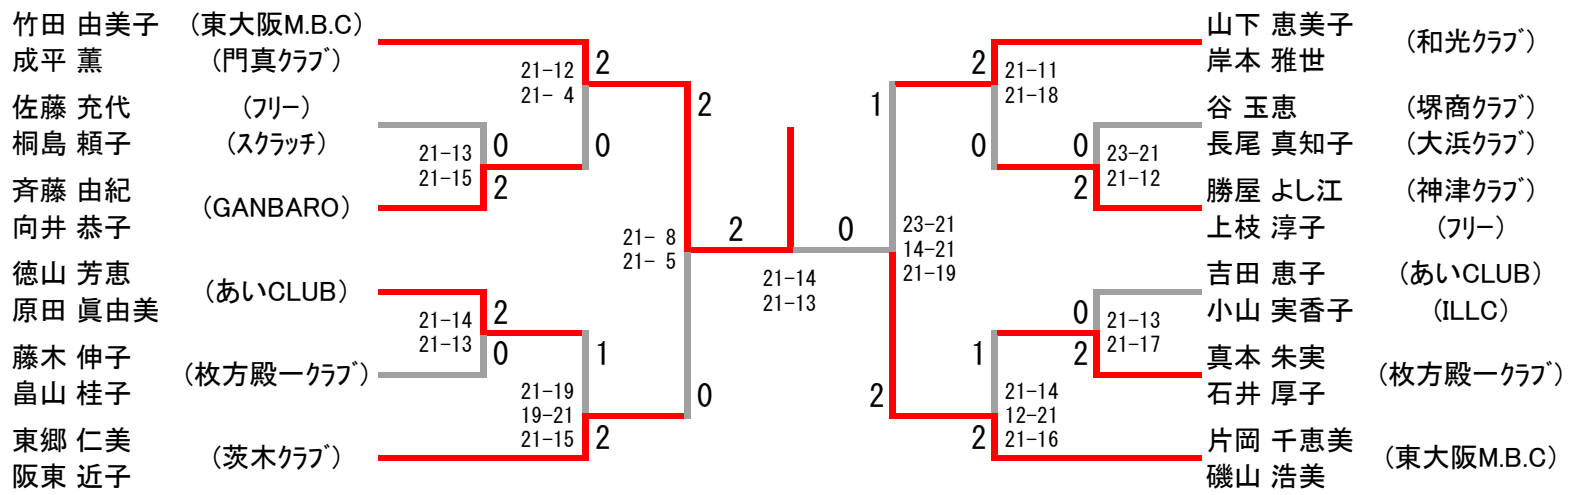

40歳以上女子ダブルス