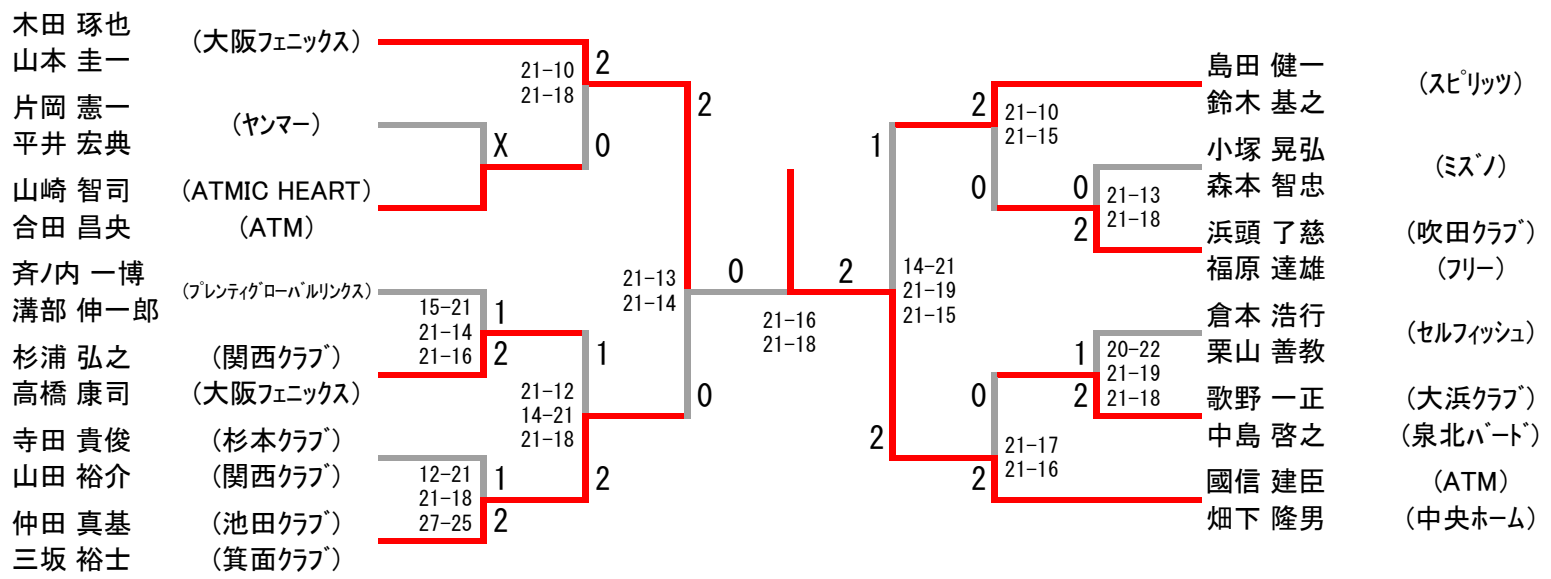

一般男子ダブルス

一般女子ダブルス

30歳以上男子ダブルス

35歳以上男子ダブルス

40歳以上男子ダブルス

4 5 歳以上男子ダブルス

50歳以上男子ダブルス

55歳以上男子ダブルス