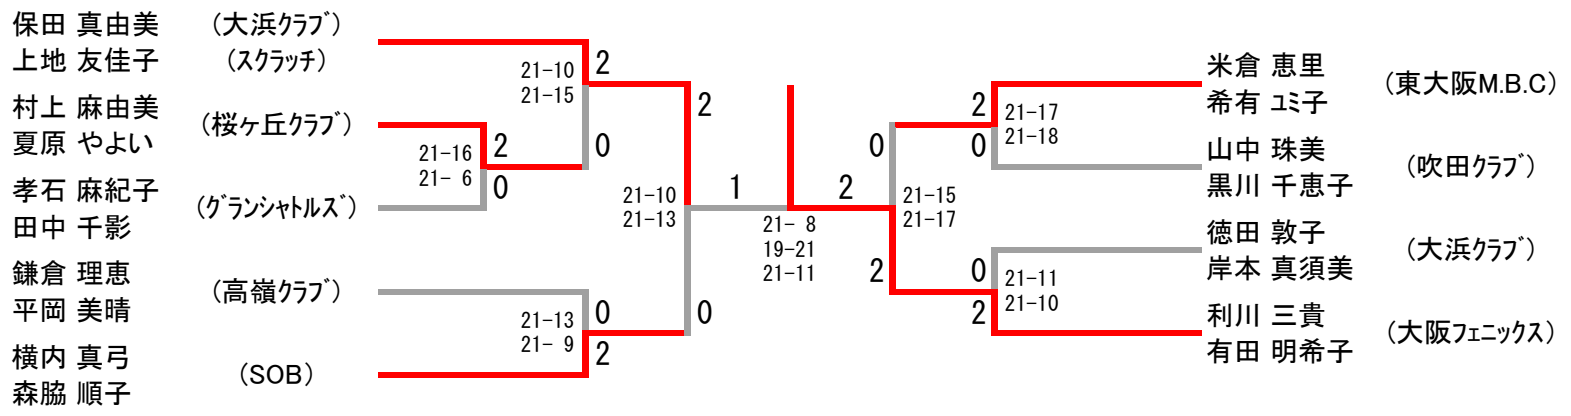

35歳以上女子ダブルス