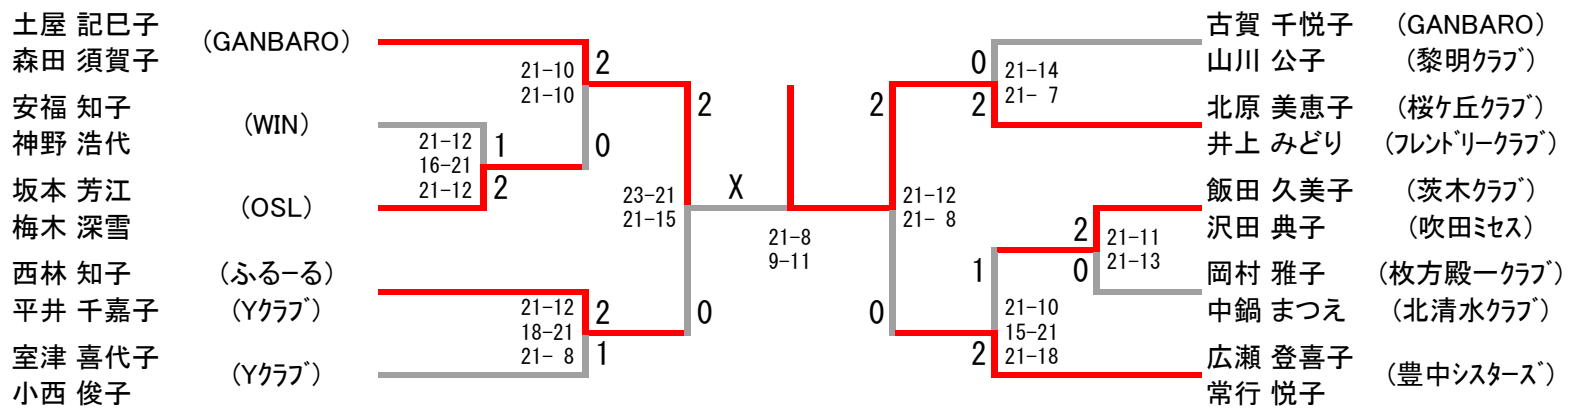

30歳以上女子ダブルス

35歳以上女子ダブルス

40歳以上女子ダブルス

45歳以上女子ダブルス

50歳以上女子ダブルス

55歳以上女子ダブルス

木田 美智子 (豊中シスターズ) 和中 多美子 (フリー)	中園 由紀 (弥生クラブ) 小谷 恵美子 (高石クラブ) 藤井 五月 (高嶺クラブ) 森永 恭子		廣瀬 園子 (清水クラブ) 松宮 マチ子 木下 春恵 (北清水クラブ) 山岸 早智子 森元 恵子 (東大阪M.B.C) 松田 久式子
----------------------------------	---	--	---