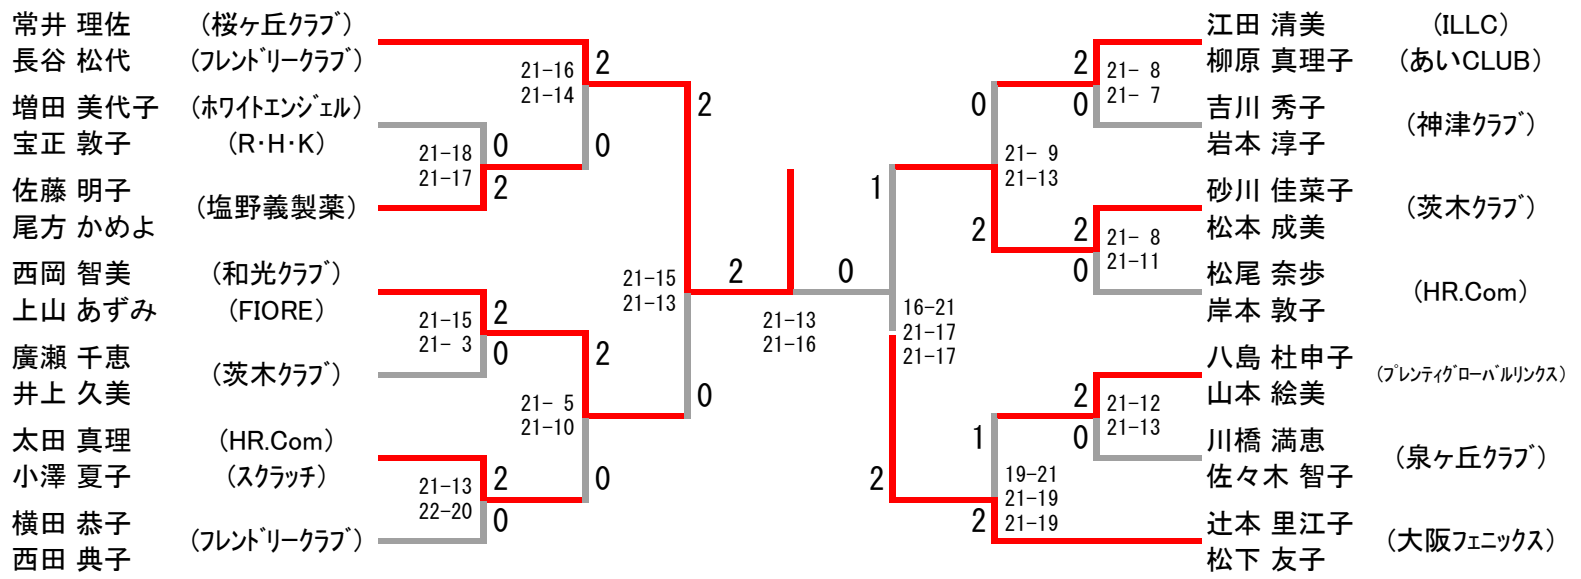

30歳以上女子ダブルス