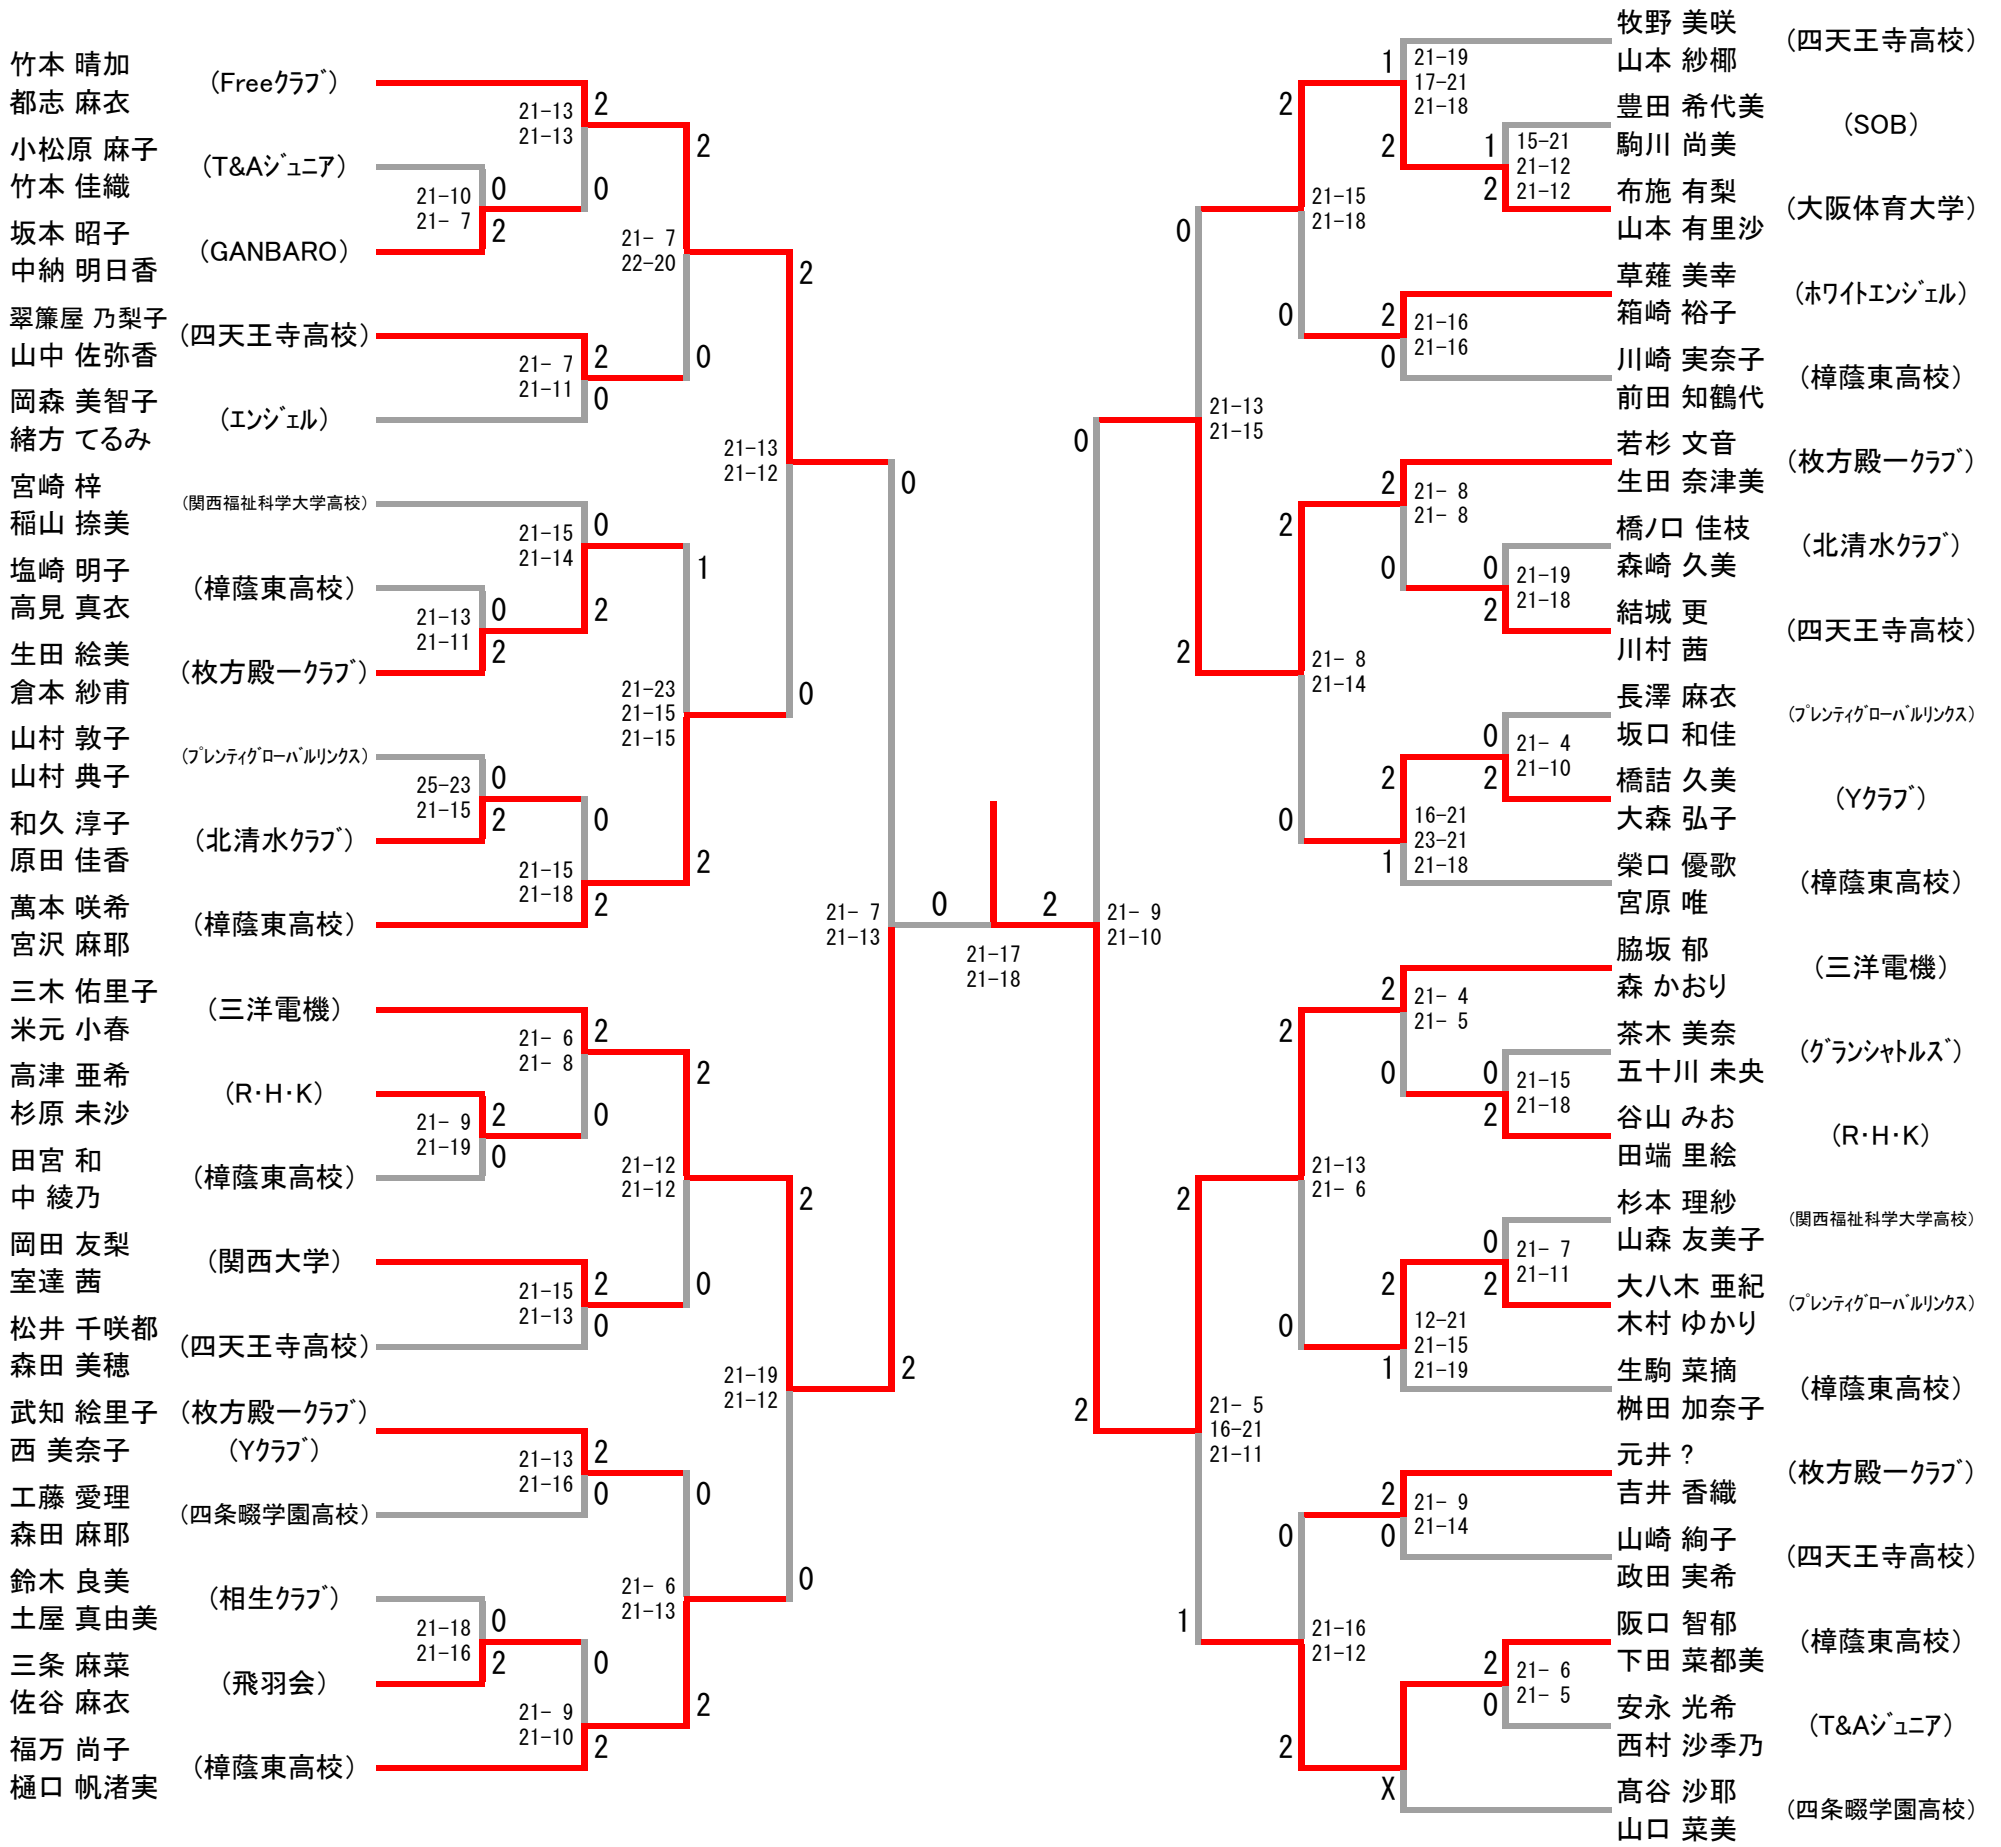

一般男子ダブルス

一般女子ダブルス

30歳以上男子ダブルス

35歳以上男子ダブルス

40歳以上男子ダブルス

4 5 歳以上男子ダブルス

50歳以上男子ダブルス

55歳以上男子ダブルス