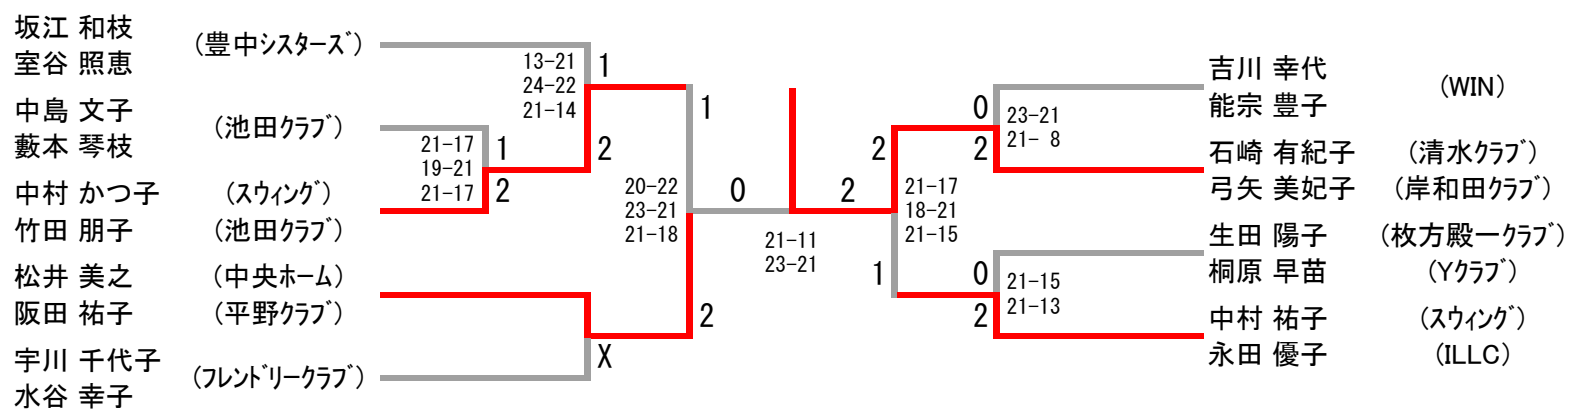

30歳以上女子ダブルス

35歳以上女子ダブルス

40歳以上女子ダブルス

45歳以上女子ダブルス

50歳以上女子ダブルス

55歳以上女子ダブルス

木田 美智子 (豊中シスターズ) 和中 多美子 (フリー)	中園 由紀 (弥生クラブ) 小谷 恵美子 (高石クラブ) 藤井 五月 (高嶺クラブ) 森永 恭子		廣瀬 園子 (清水クラブ) 松宮 マチ子 木下 春恵 (北清水クラブ) 山岸 早智子 森元 恵子 (東大阪M.B.C) 松田 久式子
----------------------------------	---	--	---