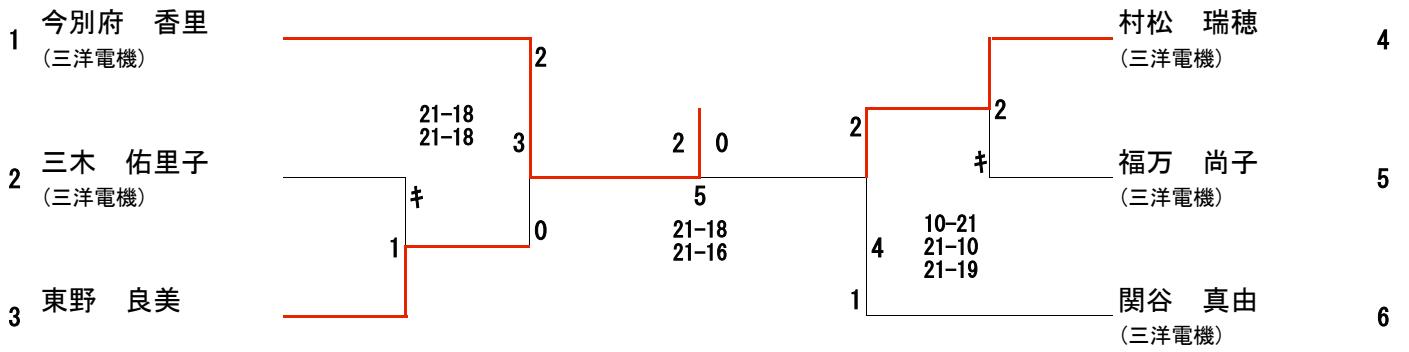

## 成年女子単 (WS)

【連絡】三木 佑里子さんおよび福万 尚子さんは、全日本ナショナルB合宿のため棄権。

## 成年女子複 (WD)

【連絡】三木 佑里子さん、米元 小春さんおよび福万 尚子さんは、全日本ナショナルB合宿のため棄権。