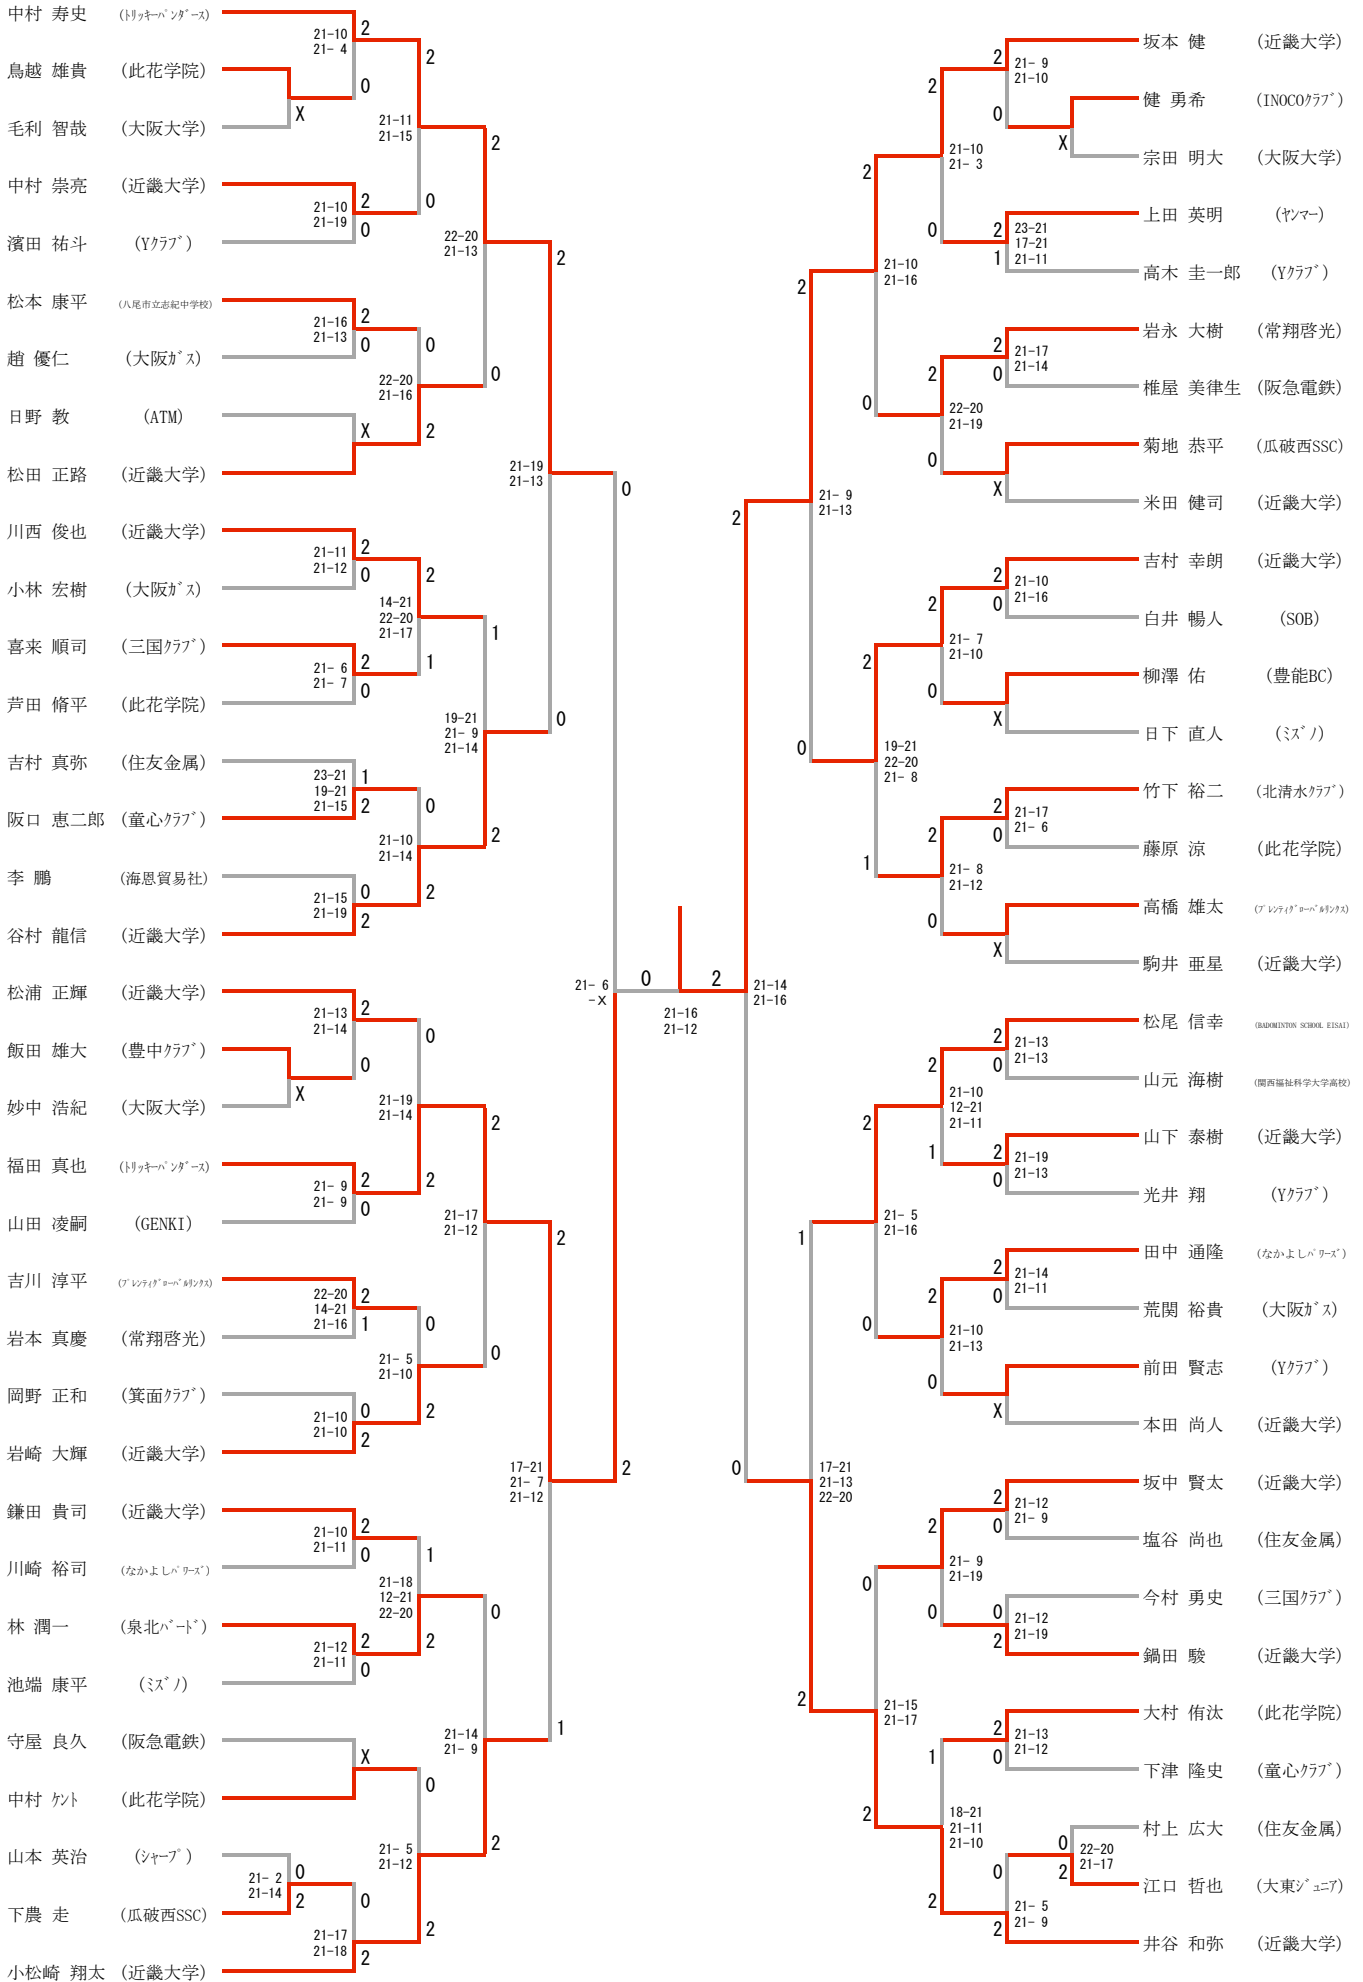

一般男子単

30歳以上男子単

35歳以上男子単

40歳以上男子単

45歳以上男子単

50歳以上男子単

55歳以上男子単

【お詫び】

55歳以上男子単に、「橘 功章（泉北バード）」さんがエントリーされていましたが、確認漏れのため組み合わせ表から漏れてしまいました。

60歳以上男子単

65歳以上男子単

70歳以上男子単

70歳以上男子単	四方 光市	姫野 欣也	畠中 芳雄	勝-敗	順位
四方 光市 (池田クラブ)	/	○ 21-14 21-9	○ 21-12 21-1	M 2-0 G 4-0 P 84-36	1
姫野 欣也 (パナソニックR&D)	× 14-21 9-21	/	○ 21-18 21-17	M 1-1 G 2-2 P 65-77	2
畠中 芳雄 (大阪府実連)	× 12-21 1-21	× 18-21 17-21	/	M 0-2 G 0-4 P 48-84	3

一般女子単

30歳以上女子単

30歳以上女子単	上山 あずみ	宮崎 恵美子	中留 玉恵	勝-敗	順位
上山 あずみ (FIORE)		○ 21-7 21-9	○ 21-6 21-7	M 2-0 G 4-0 P 84-29	1
宮崎 恵美子 (北清水クラブ)	× 7-21 9-21		○ 21-12 21-9	M 1-1 G 2-2 P 58-63	2
中留 玉恵 (中央ホーム)	× 6-21 7-21	× 12-21 9-21		M 0-2 G 0-4 P 34-84	3