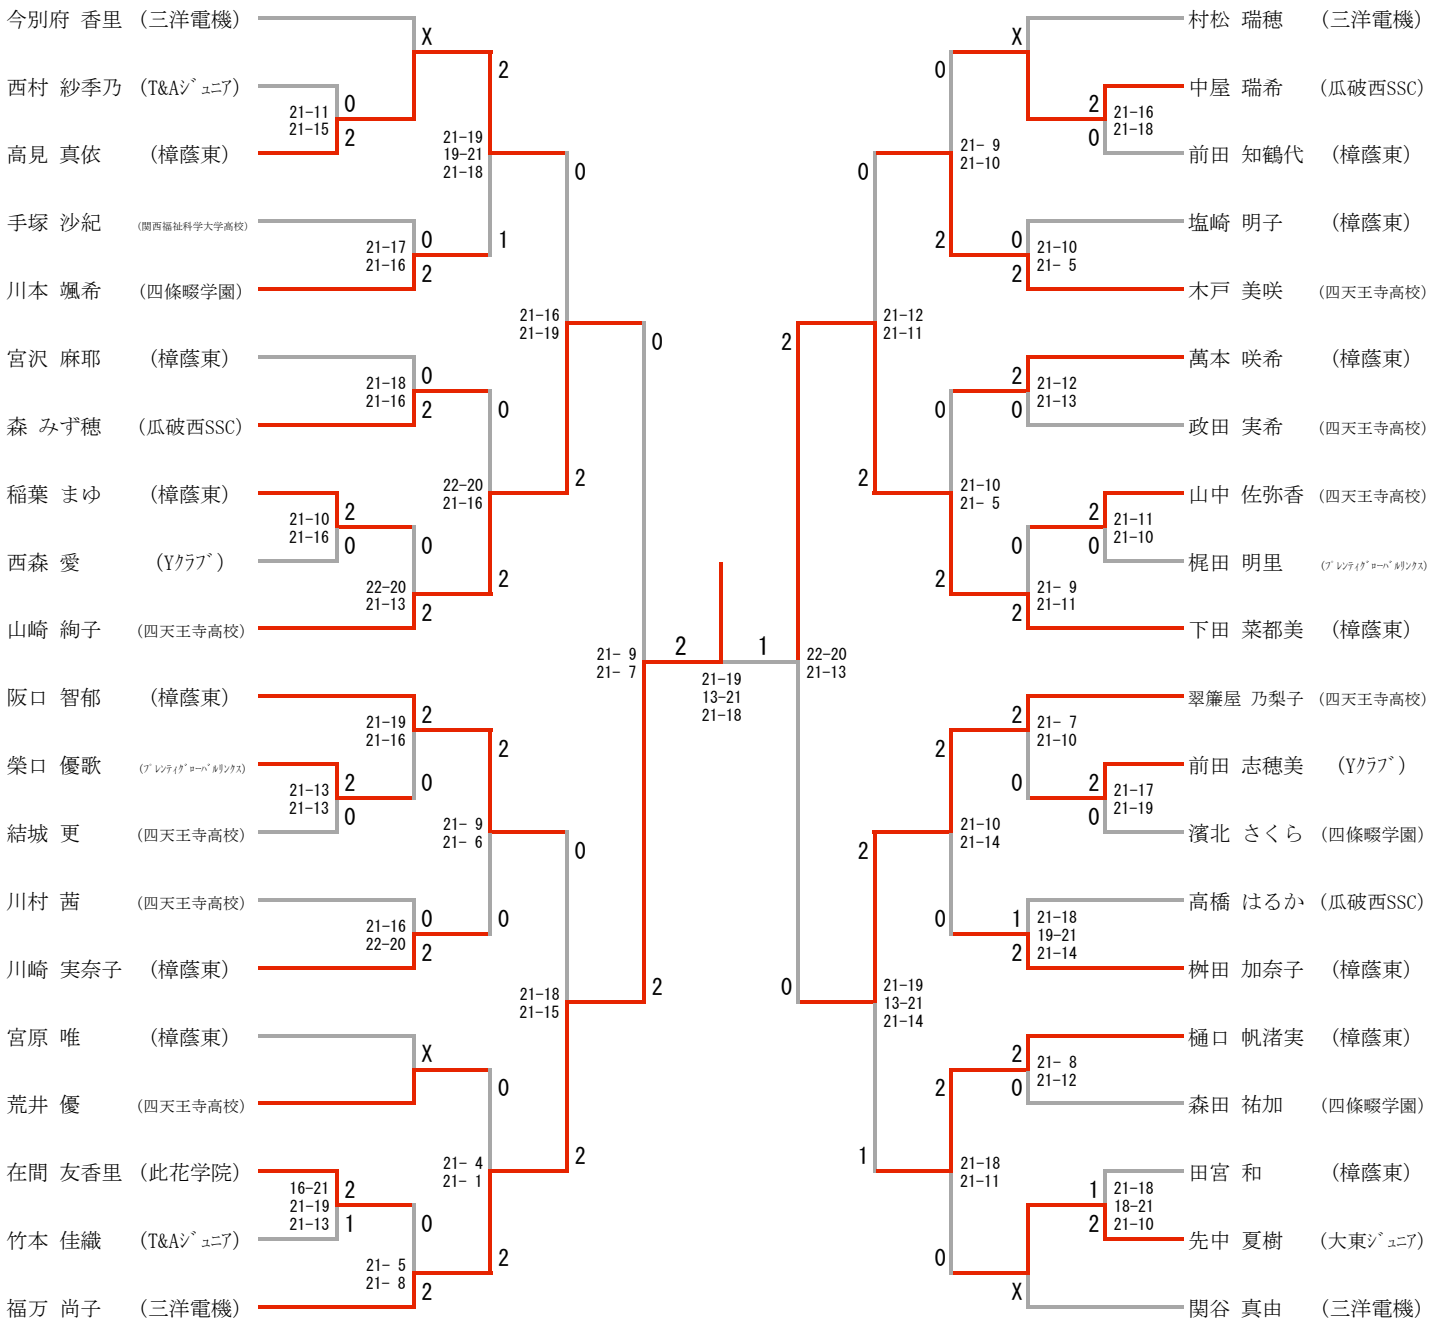

55歳以上男子単に、「橘 功章（泉北バード）」さんがエントリーされていましたが、確認漏れのため組み合わせ表から漏れてしまいました。

60歳以上男子単

65歳以上男子単

70歳以上男子単

70歳以上男子単	四方 光市	姫野 欣也	畠中 芳雄	勝-敗	順位
四方 光市 (池田クラブ)	/	○ 21-14 21-9	○ 21-12 21-1	M 2-0 G 4-0 P 84-36	1
姫野 欣也 (パナソニックR&D)	× 14-21 9-21	/	○ 21-18 21-17	M 1-1 G 2-2 P 65-77	2
畠中 芳雄 (大阪府実連)	× 12-21 1-21	× 18-21 17-21	/	M 0-2 G 0-4 P 48-84	3

一般女子単

30歳以上女子単

30歳以上女子単	上山 あずみ	宮崎 恵美子	中留 玉恵	勝-敗	順位
上山 あずみ (FIORE)		○ 21-7 21-9	○ 21-6 21-7	M 2-0 G 4-0 P 84-29	1
宮崎 恵美子 (北清水クラブ)	× 7-21 9-21		○ 21-12 21-9	M 1-1 G 2-2 P 58-63	2
中留 玉恵 (中央ホーム)	× 6-21 7-21	× 12-21 9-21		M 0-2 G 0-4 P 34-84	3