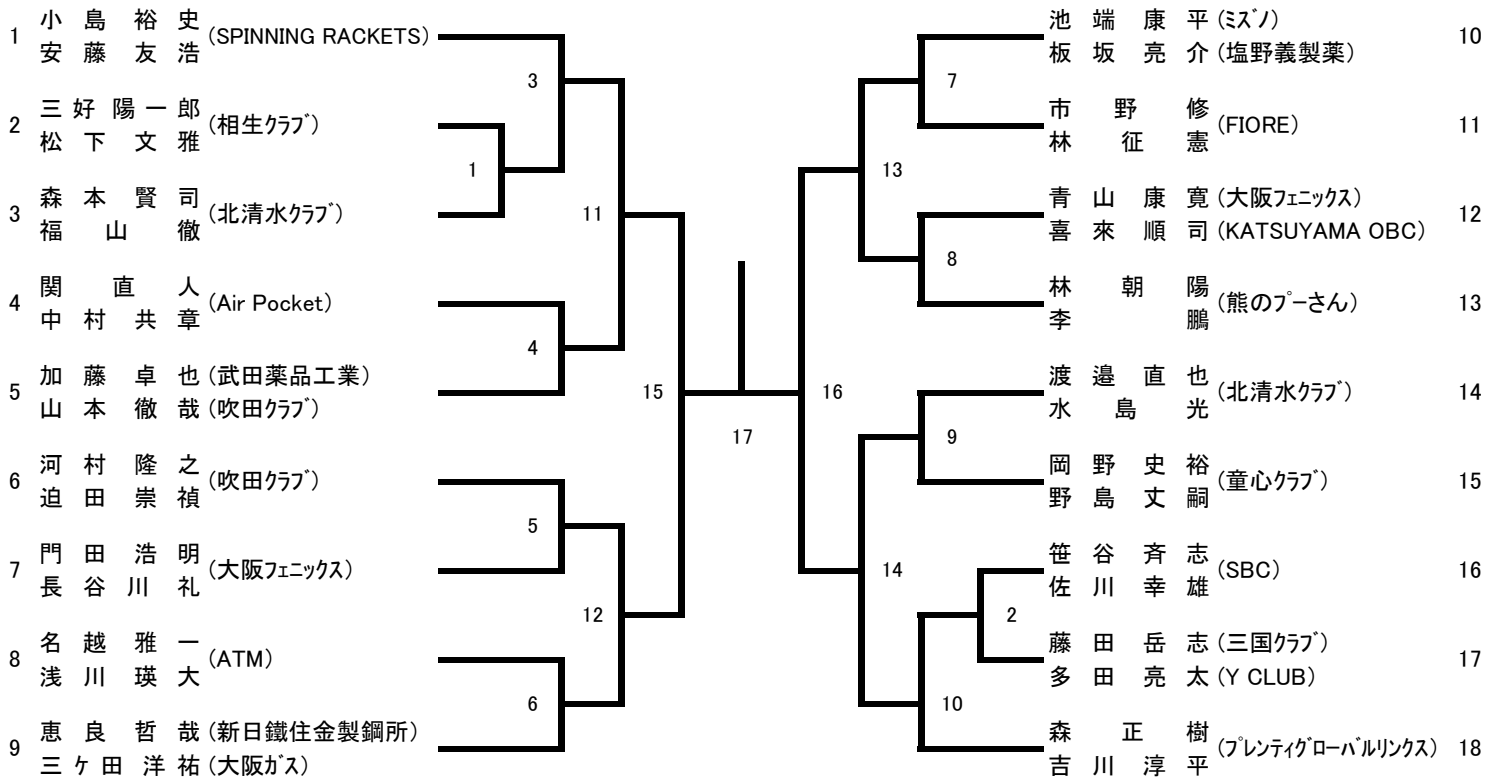

一般男子シングルス (1/2) (MS)

一般女子シングルス (WS)

一般混合ダブルス (XD)

30歳以上男子ダブルス (30MD)

35歳以上男子ダブルス (35MD)

40歳以上男子ダブルス (40MD)

45歳以上男子ダブルス (45MD)

50歳以上男子ダブルス (50MD)