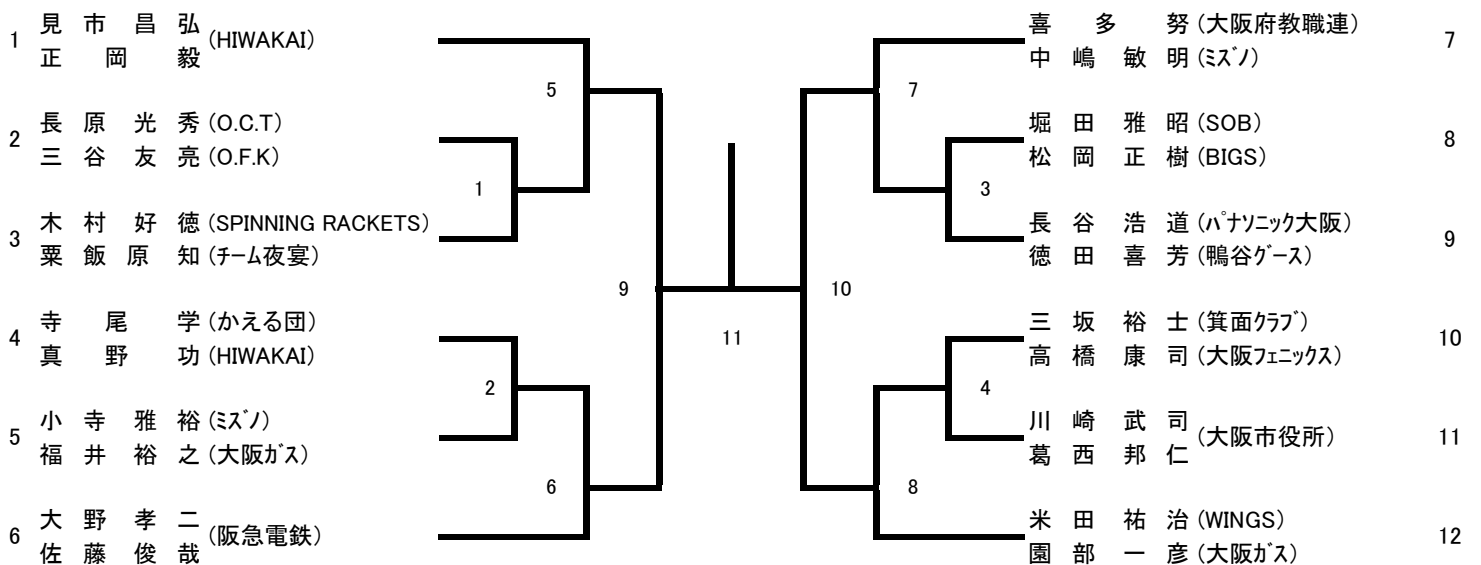

一般女子ダブルス (WD)

1	辻田つかさ 田中美和 (四天王寺高校)	11	鈴木智子 春木真奈 (プレティグローバルリンクス)	22
2	伊藤美紀 小高詩歩 (Wakou Club)	1	宮田弥杏 田中沙弥 (四條畷高校)	23
3	八島美奈 上田亜希子 (交野市立第四中学校)	27	川村千夏 齋藤彩 (ヤマヒサクラブ)	24
4	岸田侑 小林葉菜 (樟蔭東高校)	12	新木涼 宇野衣織 (大阪成蹊大学)	25
5	野里あかね 山口奈々恵 (四條畷学園高等学校)	35	米田愛弥 森永ひかり (樟蔭東高校)	26
6	明地七海 徳岡梨々香 (瓜破西SSC)	13	桐島聖奈 小山優 (瓜破西SSC)	27
7	島岡実来 中島恵巳莉 (関西福祉科学大学高校)	2	森山菜々実 森脇瑠莉 (樟蔭東高校)	28
8	橋詰久美 西美奈子 (Y CLUB)	28	西村悠希 葉田ゆきの (四條畷学園高等学校)	29
9	伊藤菜奈美 山口真歩 (大阪成蹊大学)	3	行友由美 服部美奈 (SUNUP)	30
10	辻本恵李佳 遠藤海 (関西福祉科学大学高校)	14	松本実奈 山田理絵 (四條畷学園高等学校)	31
11	可野安純 河合春菜 (四條畷学園高等学校)	39	松島美紀 新川未来 (プレティグローバルリンクス)	32
12	川上めぐ 伊藤亜珠香 (四天王寺高校)	41	村上知紘 和田七海 (四天王寺高校)	33
13	久米亜哉佳 米谷春乃 (四條畷学園高等学校)	15	竹内万優子 石川めぐみ (HIWAKAI)	34
14	山際優花 西田優花 (関西福祉科学大学高校)	29	門田彩里 引地寿々子 (大阪借星学園)	35
15	高岡美沙季 小田弥命 (枚方殿一クラブ)	16	山口小夏 小野美晴 (瓜破西SSC)	36
16	長岡幸佳 水木沙和香 (樟蔭東高校)	36	先中智夏 和田宝 (四條畷学園高等学校)	37
17	安岡萌々香 坂中琴音 (四天王寺高校)	17	山下藍香 川村彩菜 (樟蔭東高校)	38
18	辻本佳那 井上紗貴 (枚方殿一クラブ)	30	明石倫子 木下美紀 (大阪府実連)	39
19	小川夢未 徳岡美礼 (四天王寺高校)	5	箕田奈苗 川上詩央里 (四條畷学園高等学校)	40
20	小片ゆうな 浅田鈴歌 (関西福祉科学大学高校)	18	児玉さくら 山中万鈴 (D☆ARMY)	41
21	新藤綾 菊山久美子 (プレティグローバルリンクス)	38	徳岡玲奈 畠中真奈美 (四天王寺高校)	42

一般男子シングルス (1/2) (MS)

一般女子シングルス (WS)

一般混合ダブルス (XD)

30歳以上男子ダブルス (30MD)

35歳以上男子ダブルス (35MD)

40歳以上男子ダブルス (40MD)

45歳以上男子ダブルス (45MD)

50歳以上男子ダブルス (50MD)