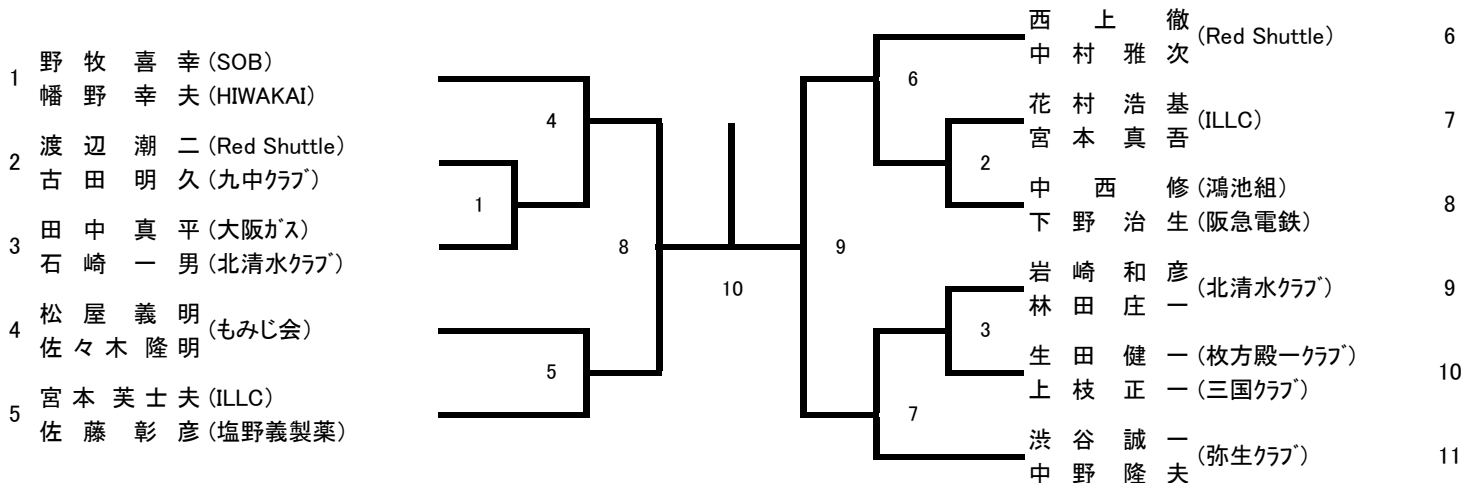

55歳以上男子ダブルス (55MD)