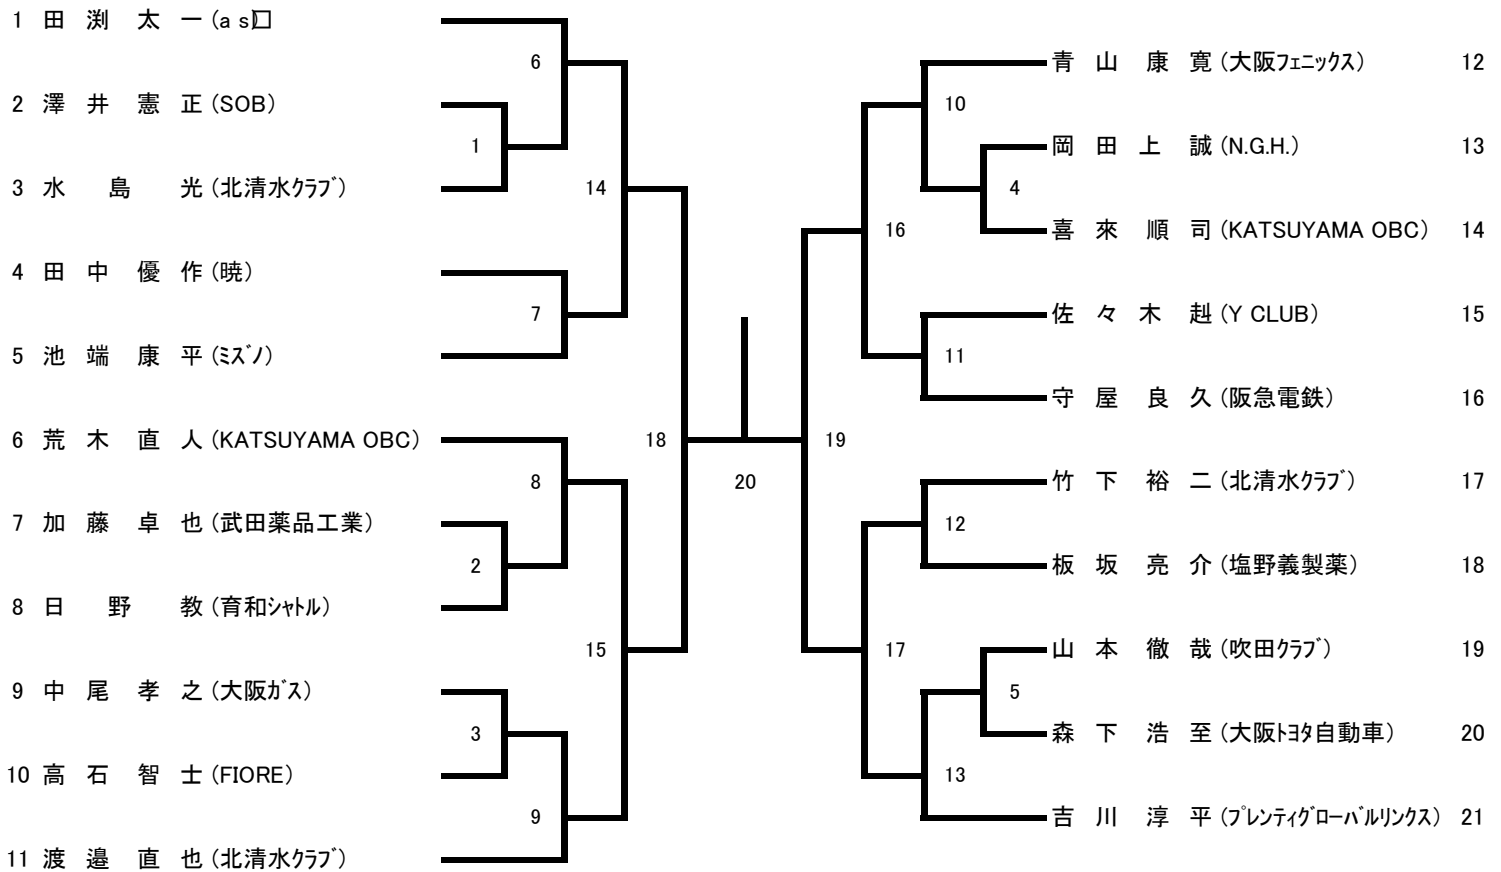

30歳以上男子シングルス (30MS)