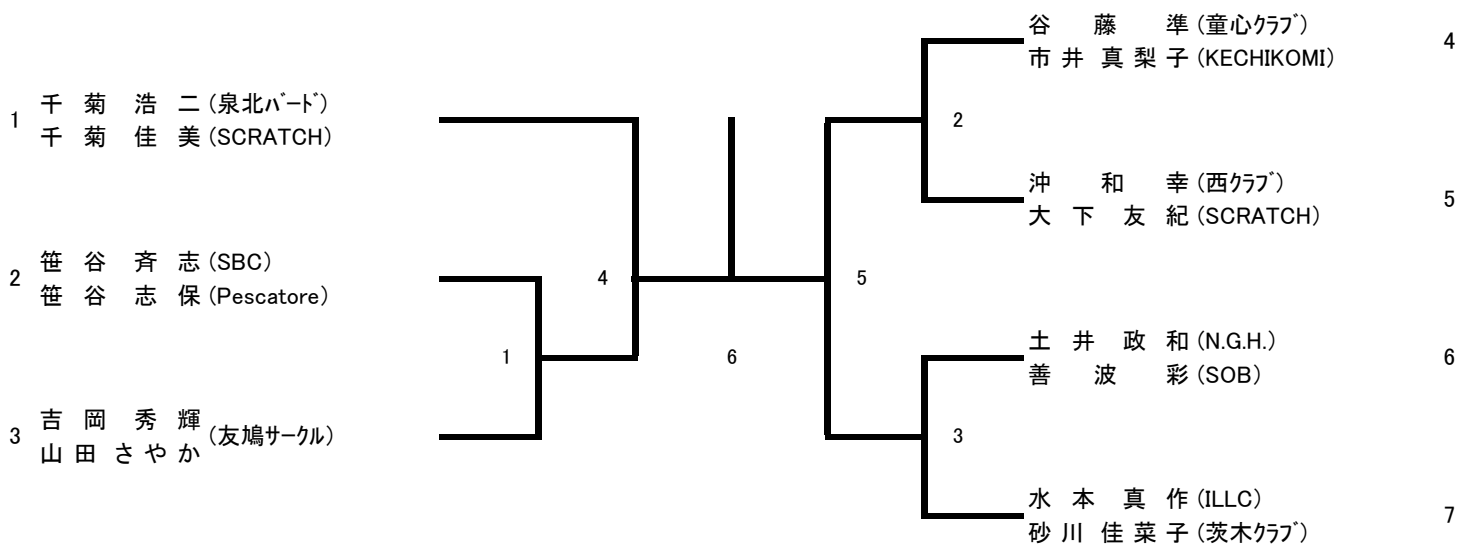

35歳以上混合ダブルス (35XD)