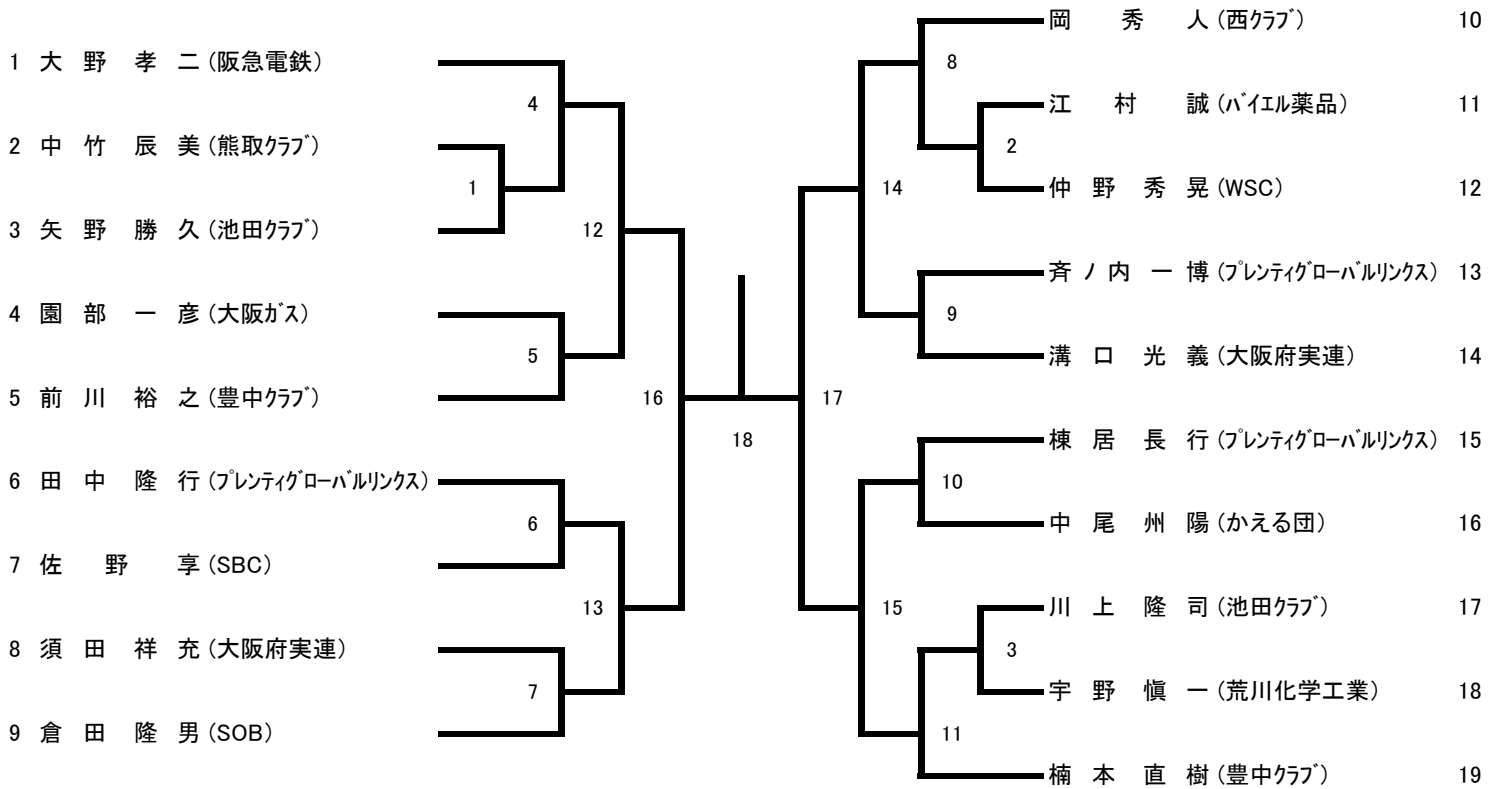

50歳以上男子シングルス (50MS)