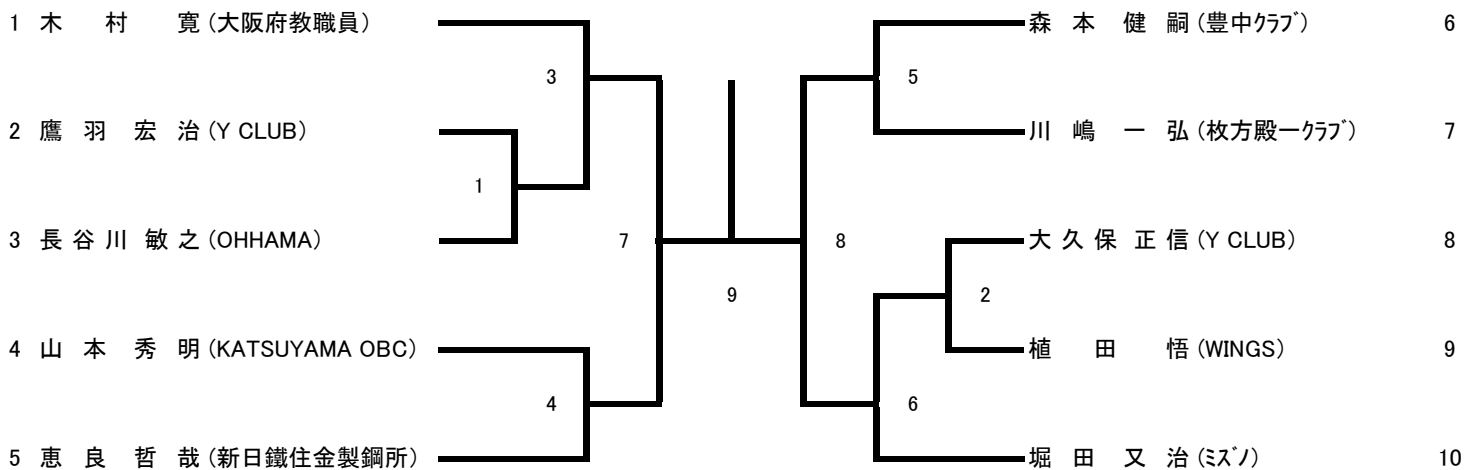

35歳以上男子シングルス (35MS)