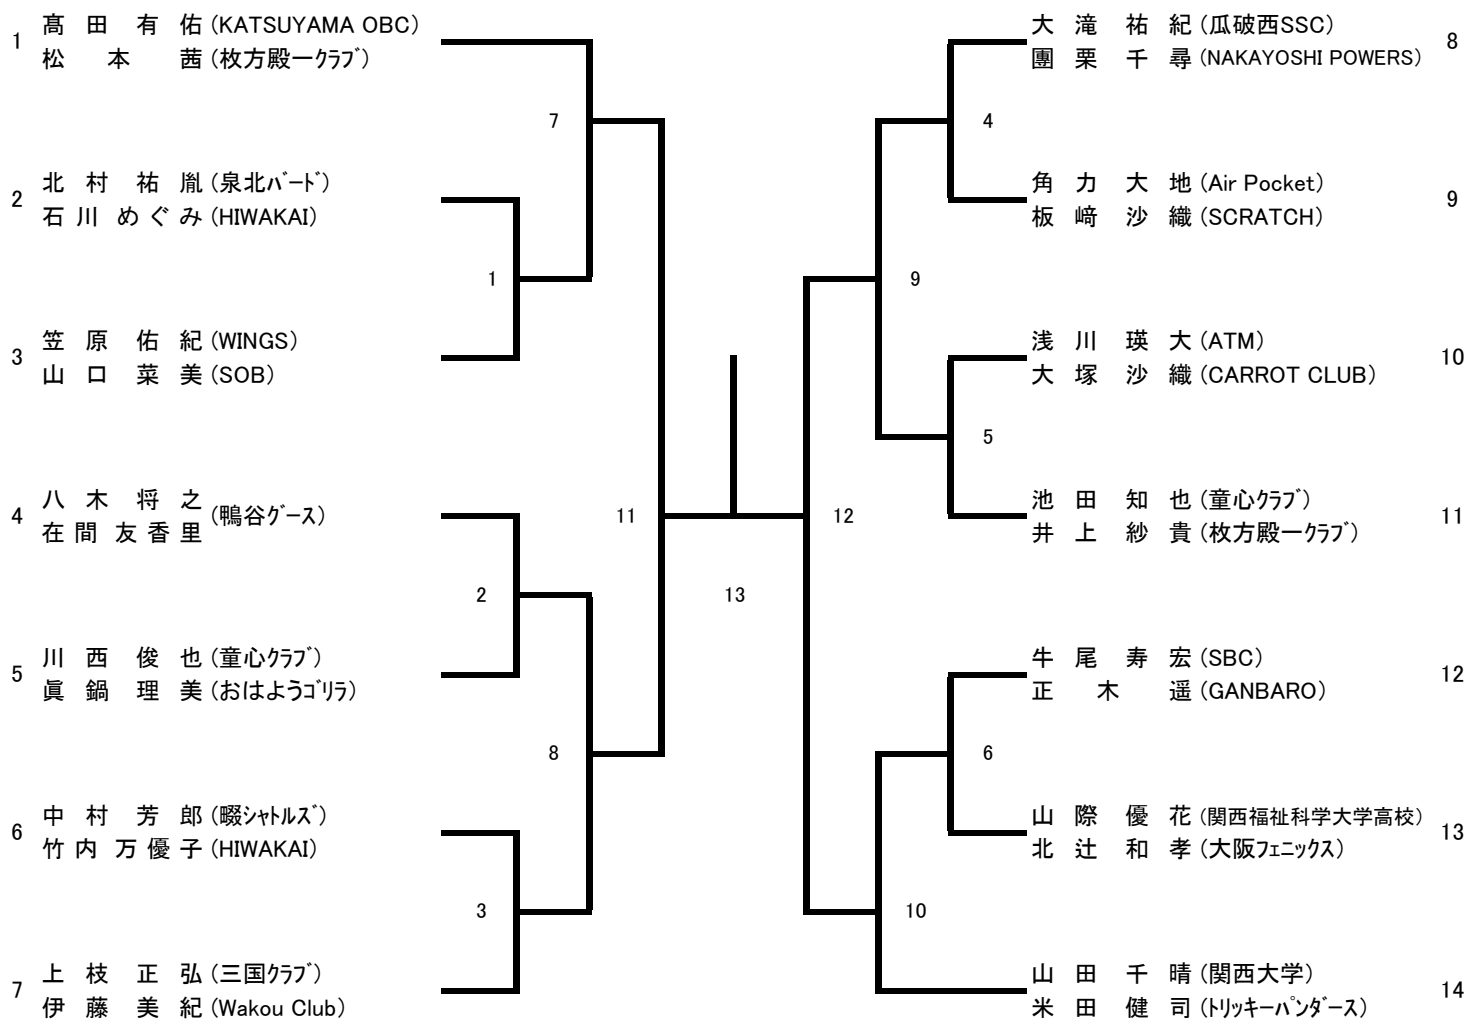

一般混合ダブルス (XD)