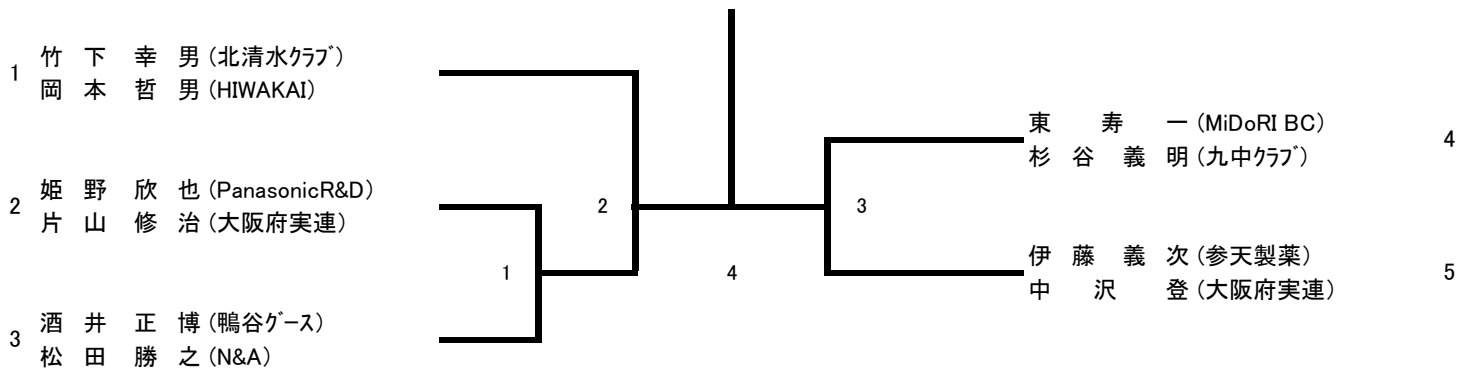

65歳以上男子ダブルス (65MD)