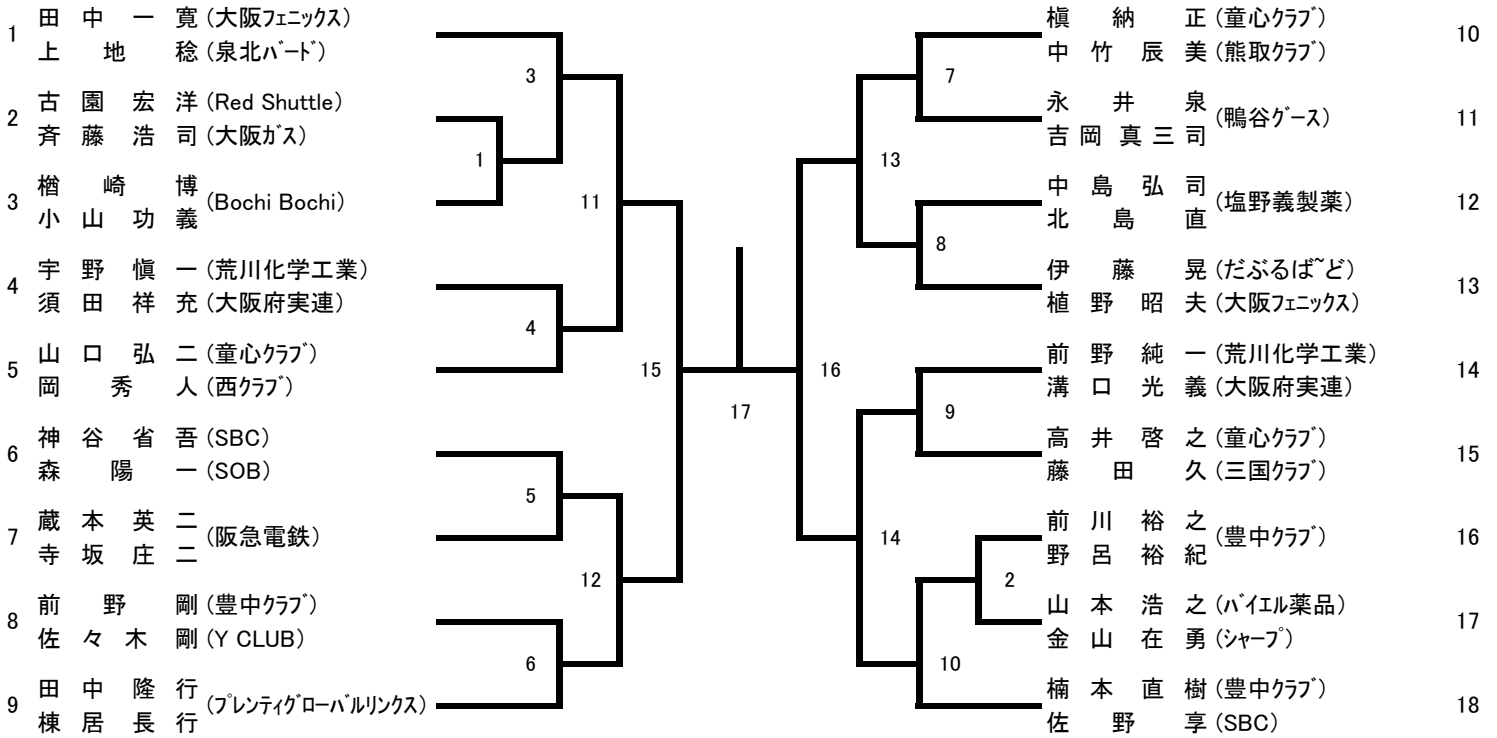

一般女子ダブルス (WD)

1	辻田つかさ 田中美和 (四天王寺高校)	11	鈴木智子 春木真奈 (プレティグローバルリンクス)	22
2	伊藤美紀 小高詩歩 (Wakou Club)	1	宮田弥杏 田中沙弥 (四條畷高校)	23
3	八島美奈 上田亜希子 (交野市立第四中学校)	27	川村千夏 齋藤彩 (ヤマヒサクラブ)	24
4	岸田侑 小林葉菜 (樟蔭東高校)	12	新木涼 宇野衣織 (大阪成蹊大学)	25
5	野里あかね 山口奈々恵 (四條畷学園高等学校)	35	米田愛弥 森永ひかり (樟蔭東高校)	26
6	明地七海 徳岡梨々香 (瓜破西SSC)	13	桐島聖奈 小山優 (瓜破西SSC)	27
7	島岡実来 中島恵巳莉 (関西福祉科学大学高校)	2	森山菜々実 森脇瑠莉 (樟蔭東高校)	28
8	橋詰久美 西美奈子 (Y CLUB)	28	西村悠希 葉田ゆきの (四條畷学園高等学校)	29
9	伊藤菜奈美 山口真歩 (大阪成蹊大学)	3	行友由美 服部美奈 (SUNUP)	30
10	辻本恵李佳 遠藤海 (関西福祉科学大学高校)	14	松本実奈 山田理絵 (四條畷学園高等学校)	31
11	可野安純 河合春菜 (四條畷学園高等学校)	39	松島美紀 新川未来 (プレティグローバルリンクス)	32
12	川上めぐ 伊藤亜珠香 (四天王寺高校)	41	村上知紘 和田七海 (四天王寺高校)	33
13	久米亜哉佳 米谷春乃 (四條畷学園高等学校)	15	竹内万優子 石川めぐみ (HIWAKAI)	34
14	山際優花 西田優花 (関西福祉科学大学高校)	29	門田彩里 引地寿々子 (大阪借星学園)	35
15	高岡美沙季 小田弥命 (枚方殿一クラブ)	16	山口小夏 小野美晴 (瓜破西SSC)	36
16	長岡幸佳 水木沙和香 (樟蔭東高校)	36	先中智夏 和田宝 (四條畷学園高等学校)	37
17	安岡萌々香 坂中琴音 (四天王寺高校)	17	山下藍香 川村彩菜 (樟蔭東高校)	38
18	辻本佳那 井上紗貴 (枚方殿一クラブ)	30	明石倫子 木下美紀 (大阪府実連)	39
19	小川夢未 徳岡美礼 (四天王寺高校)	5	箕田奈苗 川上詩央里 (四條畷学園高等学校)	40
20	小片ゆうな 浅田鈴歌 (関西福祉科学大学高校)	18	児玉さくら 山中万鈴 (D☆ARMY)	41
21	新藤綾 菊山久美子 (プレティグローバルリンクス)	38	徳岡玲奈 畠中真奈美 (四天王寺高校)	42

一般男子シングルス (1/2) (MS)

一般女子シングルス (WS)

一般混合ダブルス (XD)

30歳以上男子ダブルス (30MD)

35歳以上男子ダブルス (35MD)

40歳以上男子ダブルス (40MD)

45歳以上男子ダブルス (45MD)

50歳以上男子ダブルス (50MD)