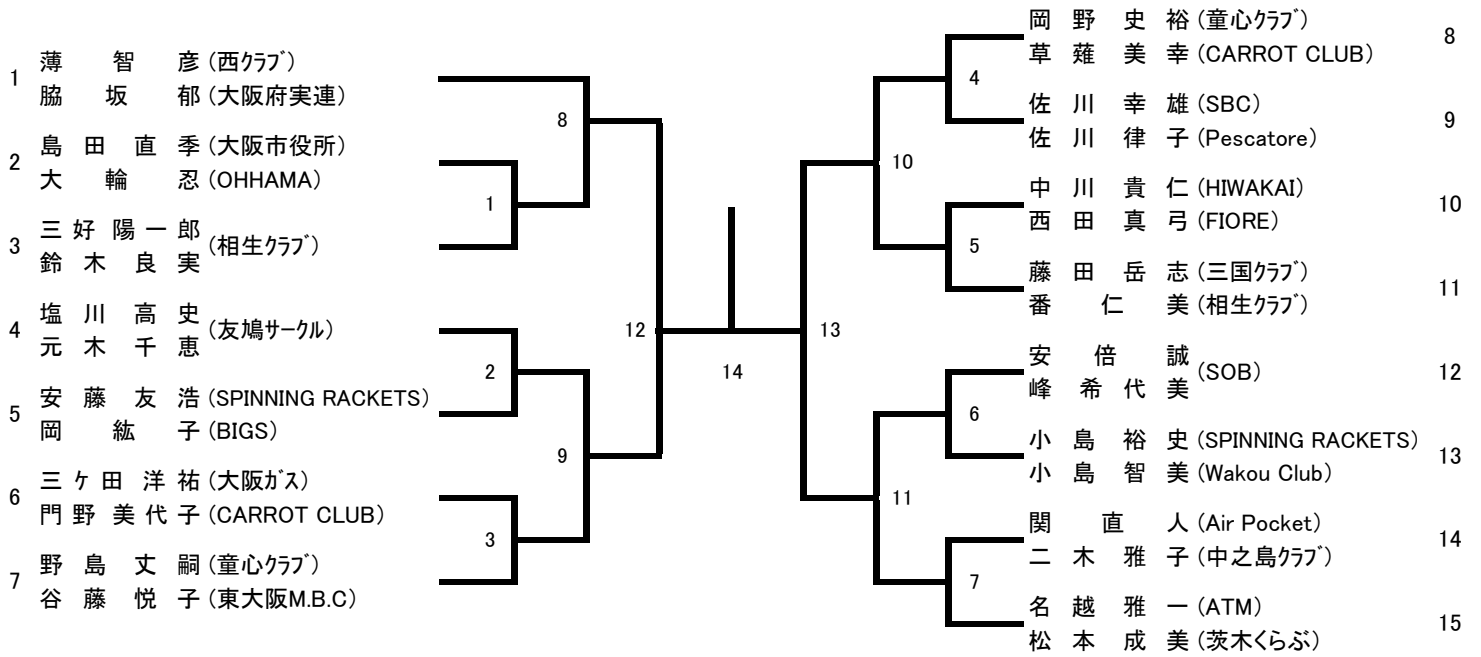

45歳以上女子シングルス (45WS)

1 石山 奈津子 (枚方殿一クラブ)					瀬戸 京子 (スウィング)	4
2 小笠原 明子 (西クラブ)		3			上地 友佳子 (SCRATCH)	5
3 渡邊 美佐子 (スウィング)	1		5	4	谷 玉 恵 (塚商クラブ)	6

50歳以上女子シングルス (50WS)

1 森 美 妃 子 (岸和田)					奈 佐 恵 (プレントイグローバルリンクス)	4
2 横 溝 祐 可 (フレンドリークラブ)		3			小 牧 有 加 里 (鴨谷クラブ)	5
3 上 枝 淳 子 (三国クラブ)	1		5	4	岡 森 美 智 子 (エンジェル)	6

70歳以上女子シングルス (70WS)

70歳以上女子シングルス	児玉	喜多	伊村	勝-敗	順 位
児玉 洋子 (吹田ミセス)		3	1		
喜多 京子 (OHHAMA)	3		2		
伊村 孝子 (神津クラブ)	1	2			

30歳以上混合ダブルス (30XD)

35歳以上混合ダブルス (35XD)

40歳以上混合ダブルス (40XD)

1	有田 圭一 (大阪フェニックス)		門野 聡 (Gran Shuttles)	10
	利川 三貴		早野 美幸 (ATM)	
2	柳村 晃央 (SBC)		曾宮 鋭展 (SOB)	11
	森山 滋美 (鴨谷クラブ)		板垣 裕子	
3	森本 毅 (ATM)		勝丸 純一 (弥生クラブ)	12
	小林 貴世子		小船 裕美 (中之島クラブ)	
4	井上和行 (HIWAKAI)		栗飯原 知 (チーム夜宴)	13
	染川 朝代 (高嶺クラブ)		栗飯原 真紀 (神津クラブ)	
5	森陽一 (SOB口)		早水 栄治 (大阪ガス)	14
	森脇 順子		藤原 裕子 (ミスノ)	
6	川端 明德 (枚方殿一クラブ)		寺田 貴俊 (杉本クラブ)	15
	石井 厚子		寺田 充代	
7	堀田 雅昭 (SOB)		山崎 弘一 (西クラブ)	16
	高田 富美子		好川 和美	
8	星野 洋 (N.G.H.)		歌野 一正 (OHHAMA)	17
	岩田 育子		西影 美樹 (高石クラブ)	
9	國信 建臣 (ATM)		福井 武司 (SOB)	18
	八島 杜申子 (ブレンティググローバルリンクス)		横内 真弓	