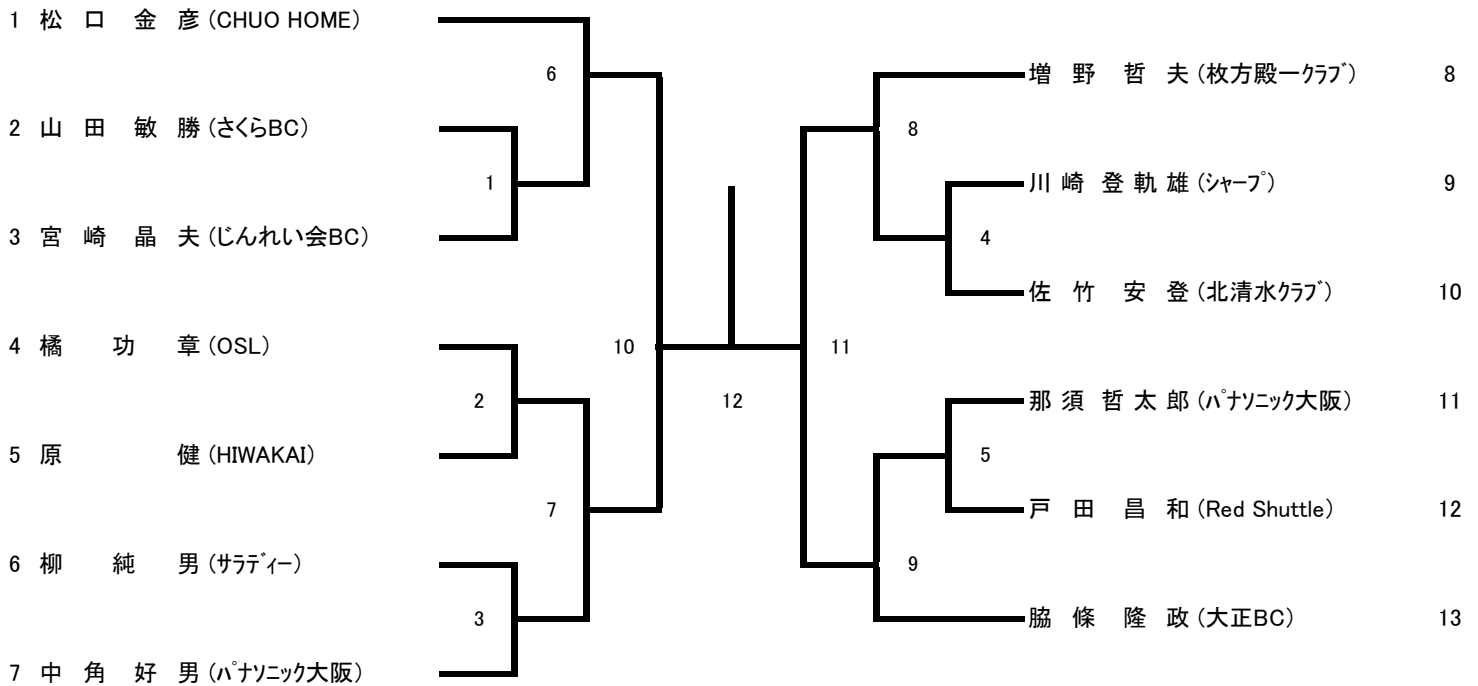

50歳以上男子シングルス (50MS)

55歳以上男子シングルス (55MS)

60歳以上男子シングルス (60MS)

65歳以上男子シングルス (65MS)

30歳以上女子シングルス (30WS)

30歳以上女子シングルス	片山	大久保	山崎	勝-敗	順位
片山 恵 (なでしこ)		3	1		
大久保 聖子 (Y CLUB)	3		2		
山崎 悦子 (おはようゴリラ)	1	2			

35歳以上女子シングルス (35WS)