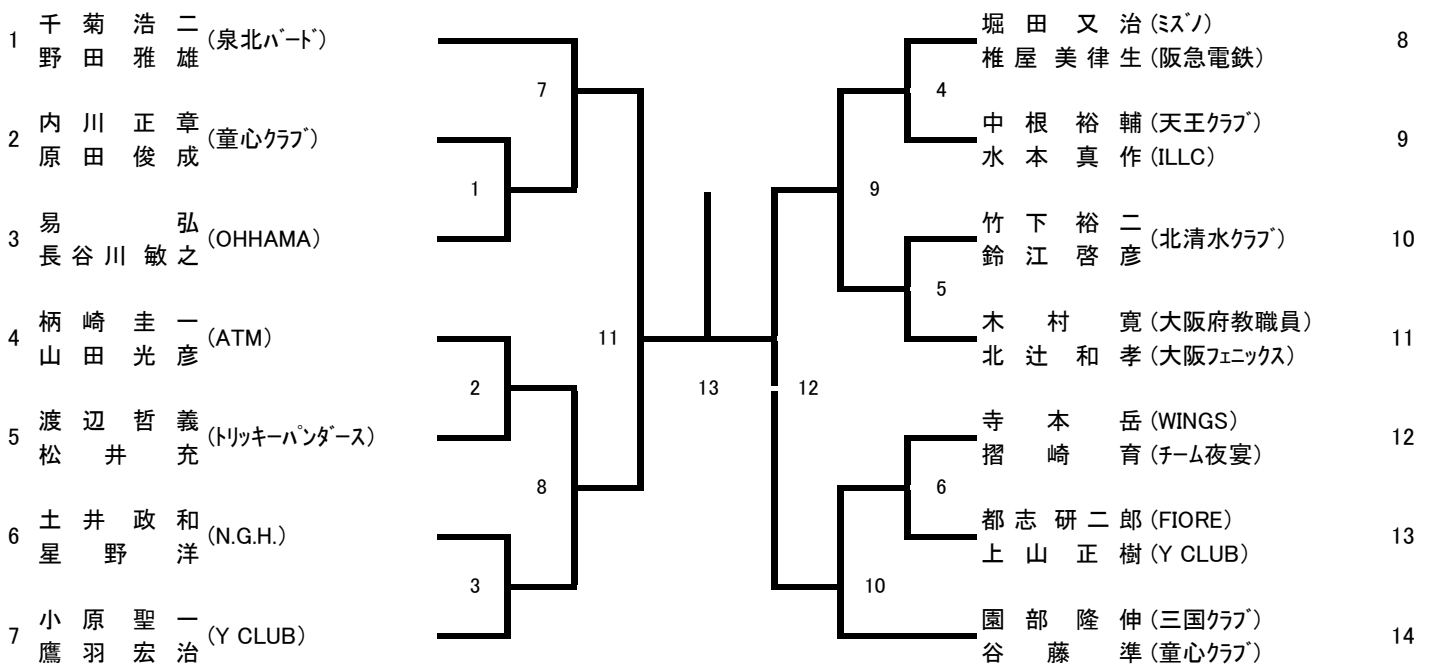

一般女子ダブルス (WD)

1	辻田つかさ 田中美和 (四天王寺高校)	11	鈴木智子 春木真奈 (プレティグローバルリンクス)	22
2	伊藤美紀 小高詩歩 (Wakou Club)	1	宮田弥杏 田中沙弥 (四條畷高校)	23
3	八島美奈 上田亜希子 (交野市立第四中学校)	27	川村千夏 齋藤彩 (ヤマヒサクラブ)	24
4	岸田侑 小林葉菜 (樟蔭東高校)	12	新木涼 宇野衣織 (大阪成蹊大学)	25
5	野里あかね 山口奈々恵 (四條畷学園高等学校)	35	米田愛弥 森永ひかり (樟蔭東高校)	26
6	明地七海 徳岡梨々香 (瓜破西SSC)	13	桐島聖奈 小山優 (瓜破西SSC)	27
7	島岡実来 中島恵巳莉 (関西福祉科学大学高校)	2	森山菜々実 森脇瑠莉 (樟蔭東高校)	28
8	橋詰久美 西美奈子 (Y CLUB)	28	西村悠希 葉田ゆきの (四條畷学園高等学校)	29
9	伊藤菜奈美 山口真歩 (大阪成蹊大学)	3	行友由美 服部美奈 (SUNUP)	30
10	辻本恵李佳 遠藤海 (関西福祉科学大学高校)	14	松本実奈 山田理絵 (四條畷学園高等学校)	31
11	可野安純 河合春菜 (四條畷学園高等学校)	39	松島美紀 新川未来 (プレティグローバルリンクス)	32
12	川上めぐ 伊藤亜珠香 (四天王寺高校)	41	村上知紘 和田七海 (四天王寺高校)	33
13	久米亜哉佳 米谷春乃 (四條畷学園高等学校)	15	竹内万優子 石川めぐみ (HIWAKAI)	34
14	山際優花 西田優花 (関西福祉科学大学高校)	29	門田彩里 引地寿々子 (大阪借星学園)	35
15	高岡美沙季 小田弥命 (枚方殿一クラブ)	16	山口小夏 小野美晴 (瓜破西SSC)	36
16	長岡幸佳 水木沙和香 (樟蔭東高校)	36	先中智夏 和田宝 (四條畷学園高等学校)	37
17	安岡萌々香 坂中琴音 (四天王寺高校)	17	山下藍香 川村彩菜 (樟蔭東高校)	38
18	辻本佳那 井上紗貴 (枚方殿一クラブ)	30	明石倫子 木下美紀 (大阪府実連)	39
19	小川夢未 徳岡美礼 (四天王寺高校)	5	箕田奈苗 川上詩央里 (四條畷学園高等学校)	40
20	小片ゆうな 浅田鈴歌 (関西福祉科学大学高校)	18	児玉さくら 山中万鈴 (D☆ARMY)	41
21	新藤綾 菊山久美子 (プレティグローバルリンクス)	38	徳岡玲奈 畠中真奈美 (四天王寺高校)	42

一般男子シングルス (1/2) (MS)

一般女子シングルス (WS)

一般混合ダブルス (XD)

30歳以上男子ダブルス (30MD)

35歳以上男子ダブルス (35MD)

40歳以上男子ダブルス (40MD)

45歳以上男子ダブルス (45MD)

50歳以上男子ダブルス (50MD)