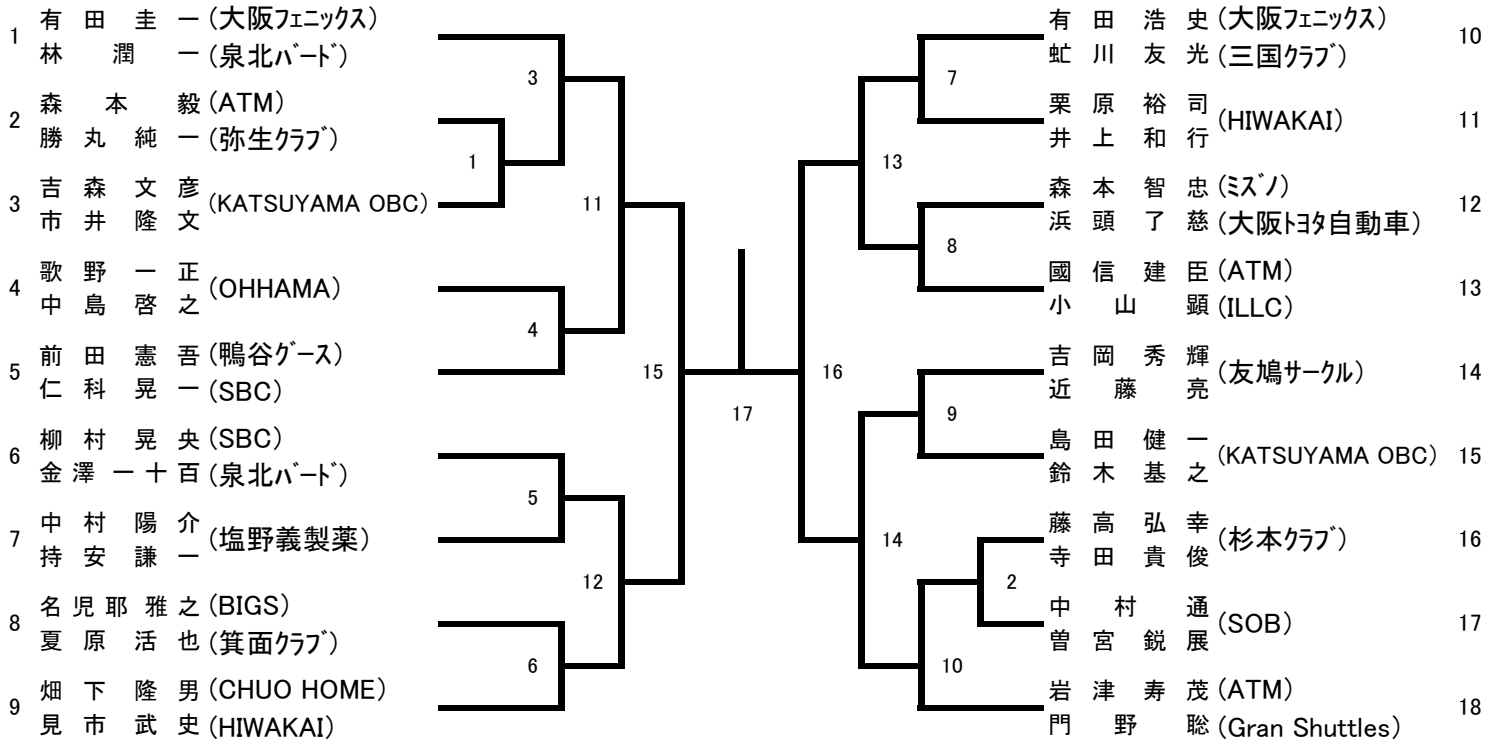

一般女子ダブルス (WD)

1	辻田つかさ 田中美和 (四天王寺高校)	11	鈴木智子 春木真奈 (プレティグローバルリンクス)	22
2	伊藤美紀 小高詩歩 (Wakou Club)	1	宮田弥杏 田中沙弥 (四條畷高校)	23
3	八島美奈 上田亜希子 (交野市立第四中学校)	27	川村千夏 齋藤彩 (ヤマヒサクラブ)	24
4	岸田侑 小林葉菜 (樟蔭東高校)	12	新木涼 宇野衣織 (大阪成蹊大学)	25
5	野里あかね 山口奈々恵 (四條畷学園高等学校)	35	米田愛弥 森永ひかり (樟蔭東高校)	26
6	明地七海 徳岡梨々香 (瓜破西SSC)	13	桐島聖奈 小山優 (瓜破西SSC)	27
7	島岡実来 中島恵巳莉 (関西福祉科学大学高校)	2	森山菜々実 森脇瑠莉 (樟蔭東高校)	28
8	橋詰久美 西美奈子 (Y CLUB)	28	西村悠希 葉田ゆきの (四條畷学園高等学校)	29
9	伊藤菜奈美 山口真歩 (大阪成蹊大学)	3	行友由美 服部美奈 (SUNUP)	30
10	辻本恵李佳 遠藤海 (関西福祉科学大学高校)	14	松本実奈 山田理絵 (四條畷学園高等学校)	31
11	可野安純 河合春菜 (四條畷学園高等学校)	39	松島美紀 新川未来 (プレティグローバルリンクス)	32
12	川上めぐ 伊藤亜珠香 (四天王寺高校)	41	村上知紘 和田七海 (四天王寺高校)	33
13	久米亜哉佳 米谷春乃 (四條畷学園高等学校)	15	竹内万優子 石川めぐみ (HIWAKAI)	34
14	山際優花 西田優花 (関西福祉科学大学高校)	29	門田彩里 引地寿々子 (大阪借星学園)	35
15	高岡美沙季 小田弥命 (枚方殿一クラブ)	16	山口小夏 小野美晴 (瓜破西SSC)	36
16	長岡幸佳 水木沙和香 (樟蔭東高校)	36	先中智夏 和田宝 (四條畷学園高等学校)	37
17	安岡萌々香 坂中琴音 (四天王寺高校)	17	山下藍香 川村彩菜 (樟蔭東高校)	38
18	辻本佳那 井上紗貴 (枚方殿一クラブ)	30	明石倫子 木下美紀 (大阪府実連)	39
19	小川夢未 徳岡美礼 (四天王寺高校)	5	箕田奈苗 川上詩央里 (四條畷学園高等学校)	40
20	小片ゆうな 浅田鈴歌 (関西福祉科学大学高校)	18	児玉さくら 山中万鈴 (D☆ARMY)	41
21	新藤綾 菊山久美子 (プレティグローバルリンクス)	38	徳岡玲奈 畠中真奈美 (四天王寺高校)	42

一般男子シングルス (1/2) (MS)

一般女子シングルス (WS)

一般混合ダブルス (XD)

30歳以上男子ダブルス (30MD)

35歳以上男子ダブルス (35MD)

40歳以上男子ダブルス (40MD)

45歳以上男子ダブルス (45MD)

50歳以上男子ダブルス (50MD)

55歳以上男子ダブルス (55MD)

60歳以上男子ダブルス (60MD)

65歳以上男子ダブルス (65MD)

30歳以上女子ダブルス (30WD)

1	元木千恵 (友鳩サークル) 岡田由妃		鈴木良実 (相生クラブ) 番仁美	5
2	丹原香織 (枚方殿一クラブ) 藤末紗甫		南口由香 (弥生クラブ) 佐川律子 (Pescatore)	6
3	富永淳子 (北清水クラブ) 宮崎恵美子		青木梓穂子 (天然素罪) 谷山みお (R.H.K)	7
4	濱上由紀 (桜ヶ丘クラブ) 西野望		御前美希 (豊中シスターズ) 森田智子	8