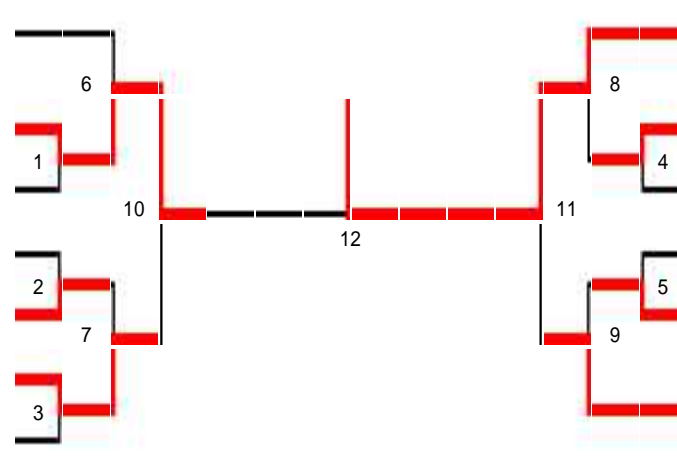

**30歳女子ダブルス**

第36回大阪府社会人クラブバドミントン選手権大会

**40歳男子ダブルス**

第36回大阪府社会人クラブバドミントン選手権大会

**35歳男子ダブルス**

第36回大阪府社会人クラブバドミントン選手権大会

## 45歳男子ダブルス