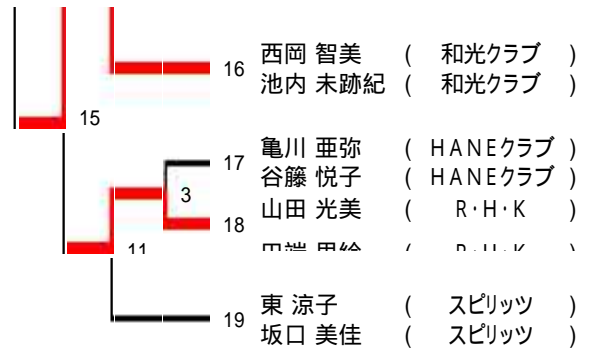

30歳女子ダブルス

第36回大阪府社会人クラブバドミントン選手権大会

40歳男子ダブルス

第36回大阪府社会人クラブバドミントン選手権大会

35歳男子ダブルス

第36回大阪府社会人クラブバドミントン選手権大会