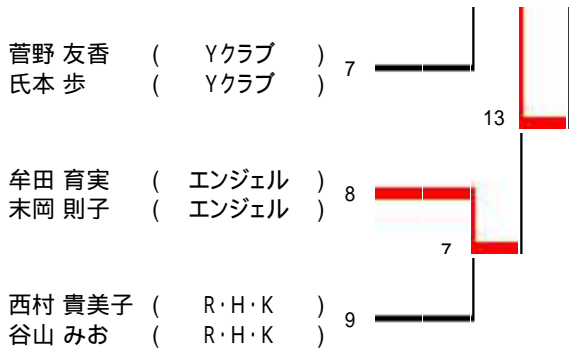

30歳女子ダブルス

第36回大阪府社会人クラブバドミントン選手権大会

40歳男子ダブルス

第36回大阪府社会人クラブバドミントン選手権大会

35歳男子ダブルス

第36回大阪府社会人クラブバドミントン選手権大会