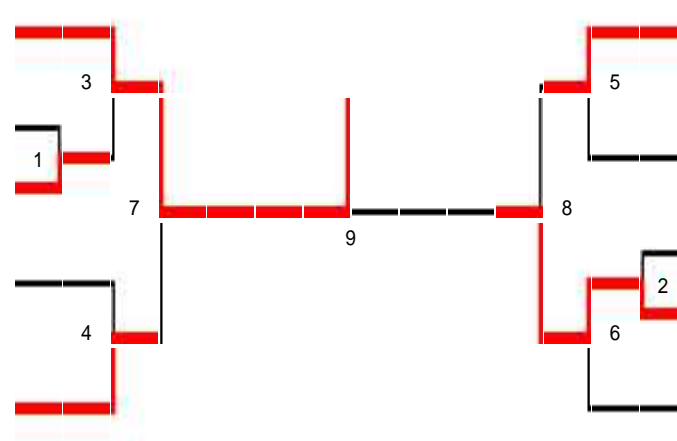

**30歳女子ダブルス**

第36回大阪府社会人クラブバドミントン選手権大会

**40歳男子ダブルス**

第36回大阪府社会人クラブバドミントン選手権大会

**35歳男子ダブルス**

第36回大阪府社会人クラブバドミントン選手権大会