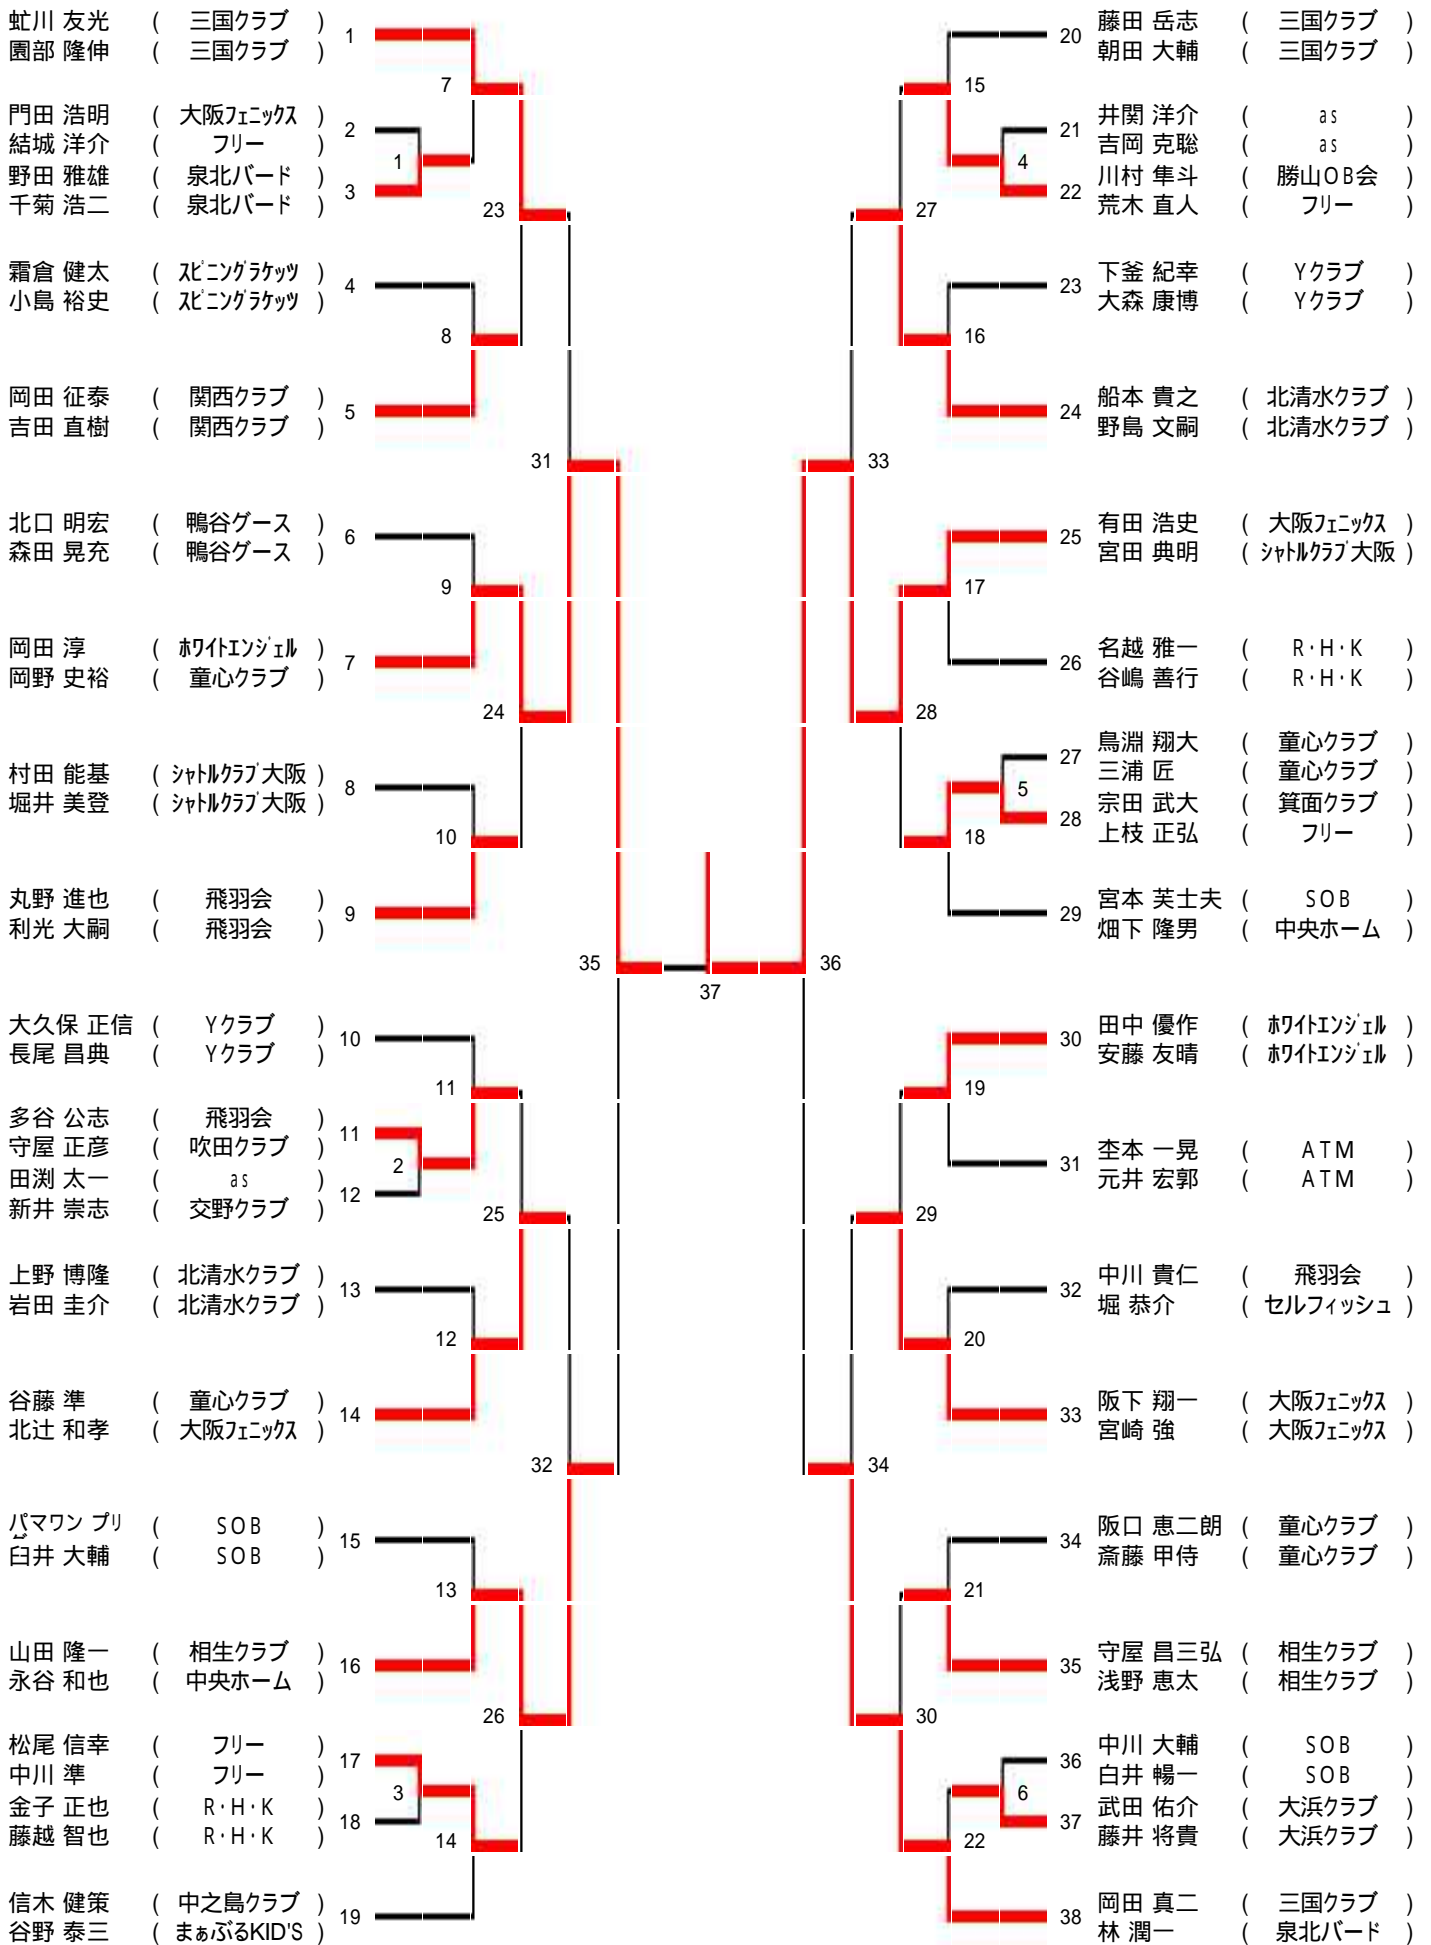

# 1部男子ダブルス

# 第36回大阪府社会人クラブバドミントン選手権大会

## 2部男子ダブルス

## 30歳男子ダブルス