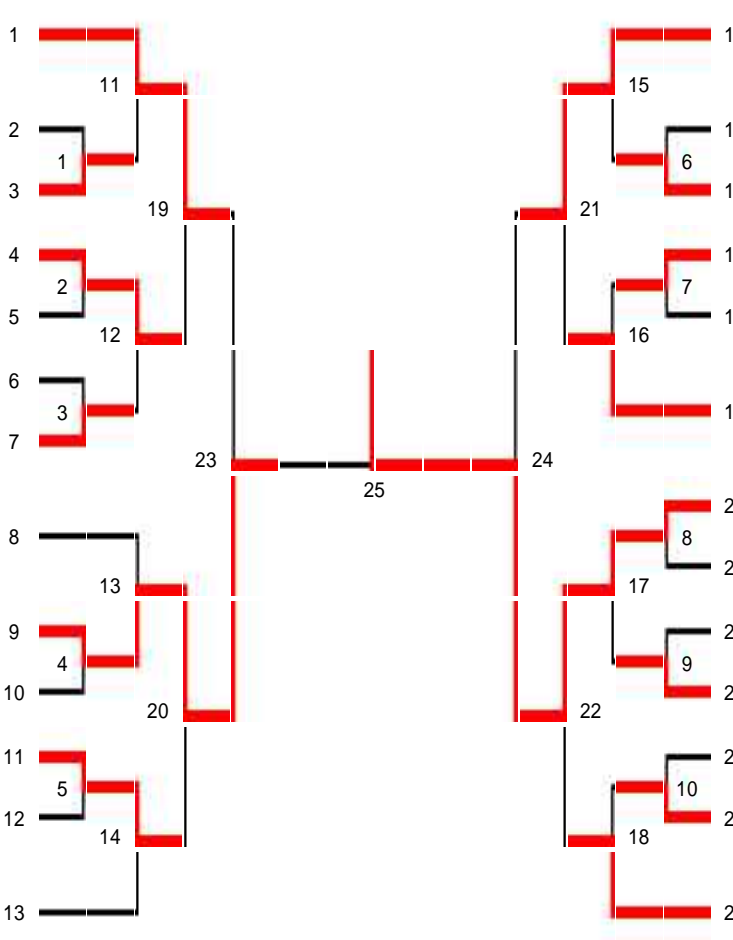

1部女子ダブルス

第36回大阪府社会人クラブバドミントン選手権大会

- 尾後 静香 (フリー)
- 元井 かく (枚方殿一クラブ)
- 鈴木 尚子 (相生クラブ)
- 呉 郁美 (相生クラブ)
- 木村 友美 (Yクラブ)
- 西 美奈子 (Yクラブ)
- 江田 晴美 (ILLC)
- 永田 瞳 (ILLC)
- 椛山 静香 (中央ホーム)
- 吉井 美樹 (中央ホーム)
- 増田 美代子 (ホワイトエンジェル)
- 宝正 敦子 (R・H・K)
- 辻本 里江子 (大阪フェニックス)
- 松下 友子 (大阪フェニックス)
- 有田 明希子 (大阪フェニックス)
- 利川 三貴 (大阪フェニックス)
- 宮田 美穂 (シャトルクラブ大阪)
- 渡辺 沙織 (なかよしハウス)
- 虻川 純子 (HR.com)
- 樋口 綾子 (Rise)
- 薦田 朋美 (ATM)
- 市井 真梨子 (フリー)
- 松岡 亜弥 (as)
- 藤末 優吏 (as)
- 和久 淳子 (北清水クラブ)
- 原田 佳香 (北清水クラブ)

- 保田 真由美 (大浜クラブ)
- 上地 友佳子 (スクラッチ)
- 梅津 かすみ (相生クラブ)
- 番 仁美 (相生クラブ)
- 田中 延枝 (SOB)
- 駒川 尚美 (SOB)
- 山内 和津子 (大阪フェニックス)
- 蘆田 郁 (フリー)
- 玉村 紀子 (as)
- 杉山 愛 (as)
- 吉井 香織 (枚方殿一クラブ)
- 前川 久美 (Yクラブ)
- 草薙 美幸 (ホワイトエンジェル)
- 箱崎 裕子 (ホワイトエンジェル)
- 梅木 深雪 (OSL)
- 小原 郁恵 (OSL)
- 渡辺 真紀 (堺商クラブ)
- 山口 真由美 (堺商クラブ)
- 鈴木 良実 (相生クラブ)
- 土屋 真由美 (相生クラブ)
- 上山 あずみ (FIORE)
- 綿島 有紀 (FIORE)
- 高津 亜希 (R・H・K)
- 杉原 未沙 (R・H・K)
- 竹本 晴加 (フリー)
- 都志 麻衣 (フリー)