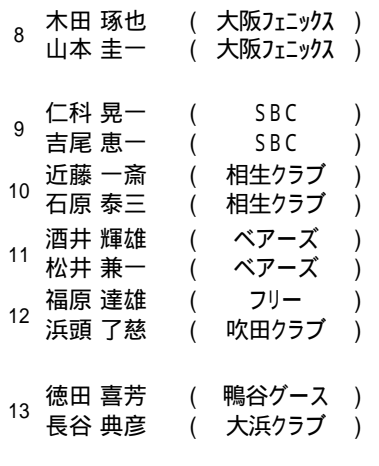

**30歳女子ダブルス**

第36回大阪府社会人クラブバドミントン選手権大会

**40歳男子ダブルス**

第36回大阪府社会人クラブバドミントン選手権大会

**35歳男子ダブルス**

第36回大阪府社会人クラブバドミントン選手権大会

## 45歳男子ダブルス