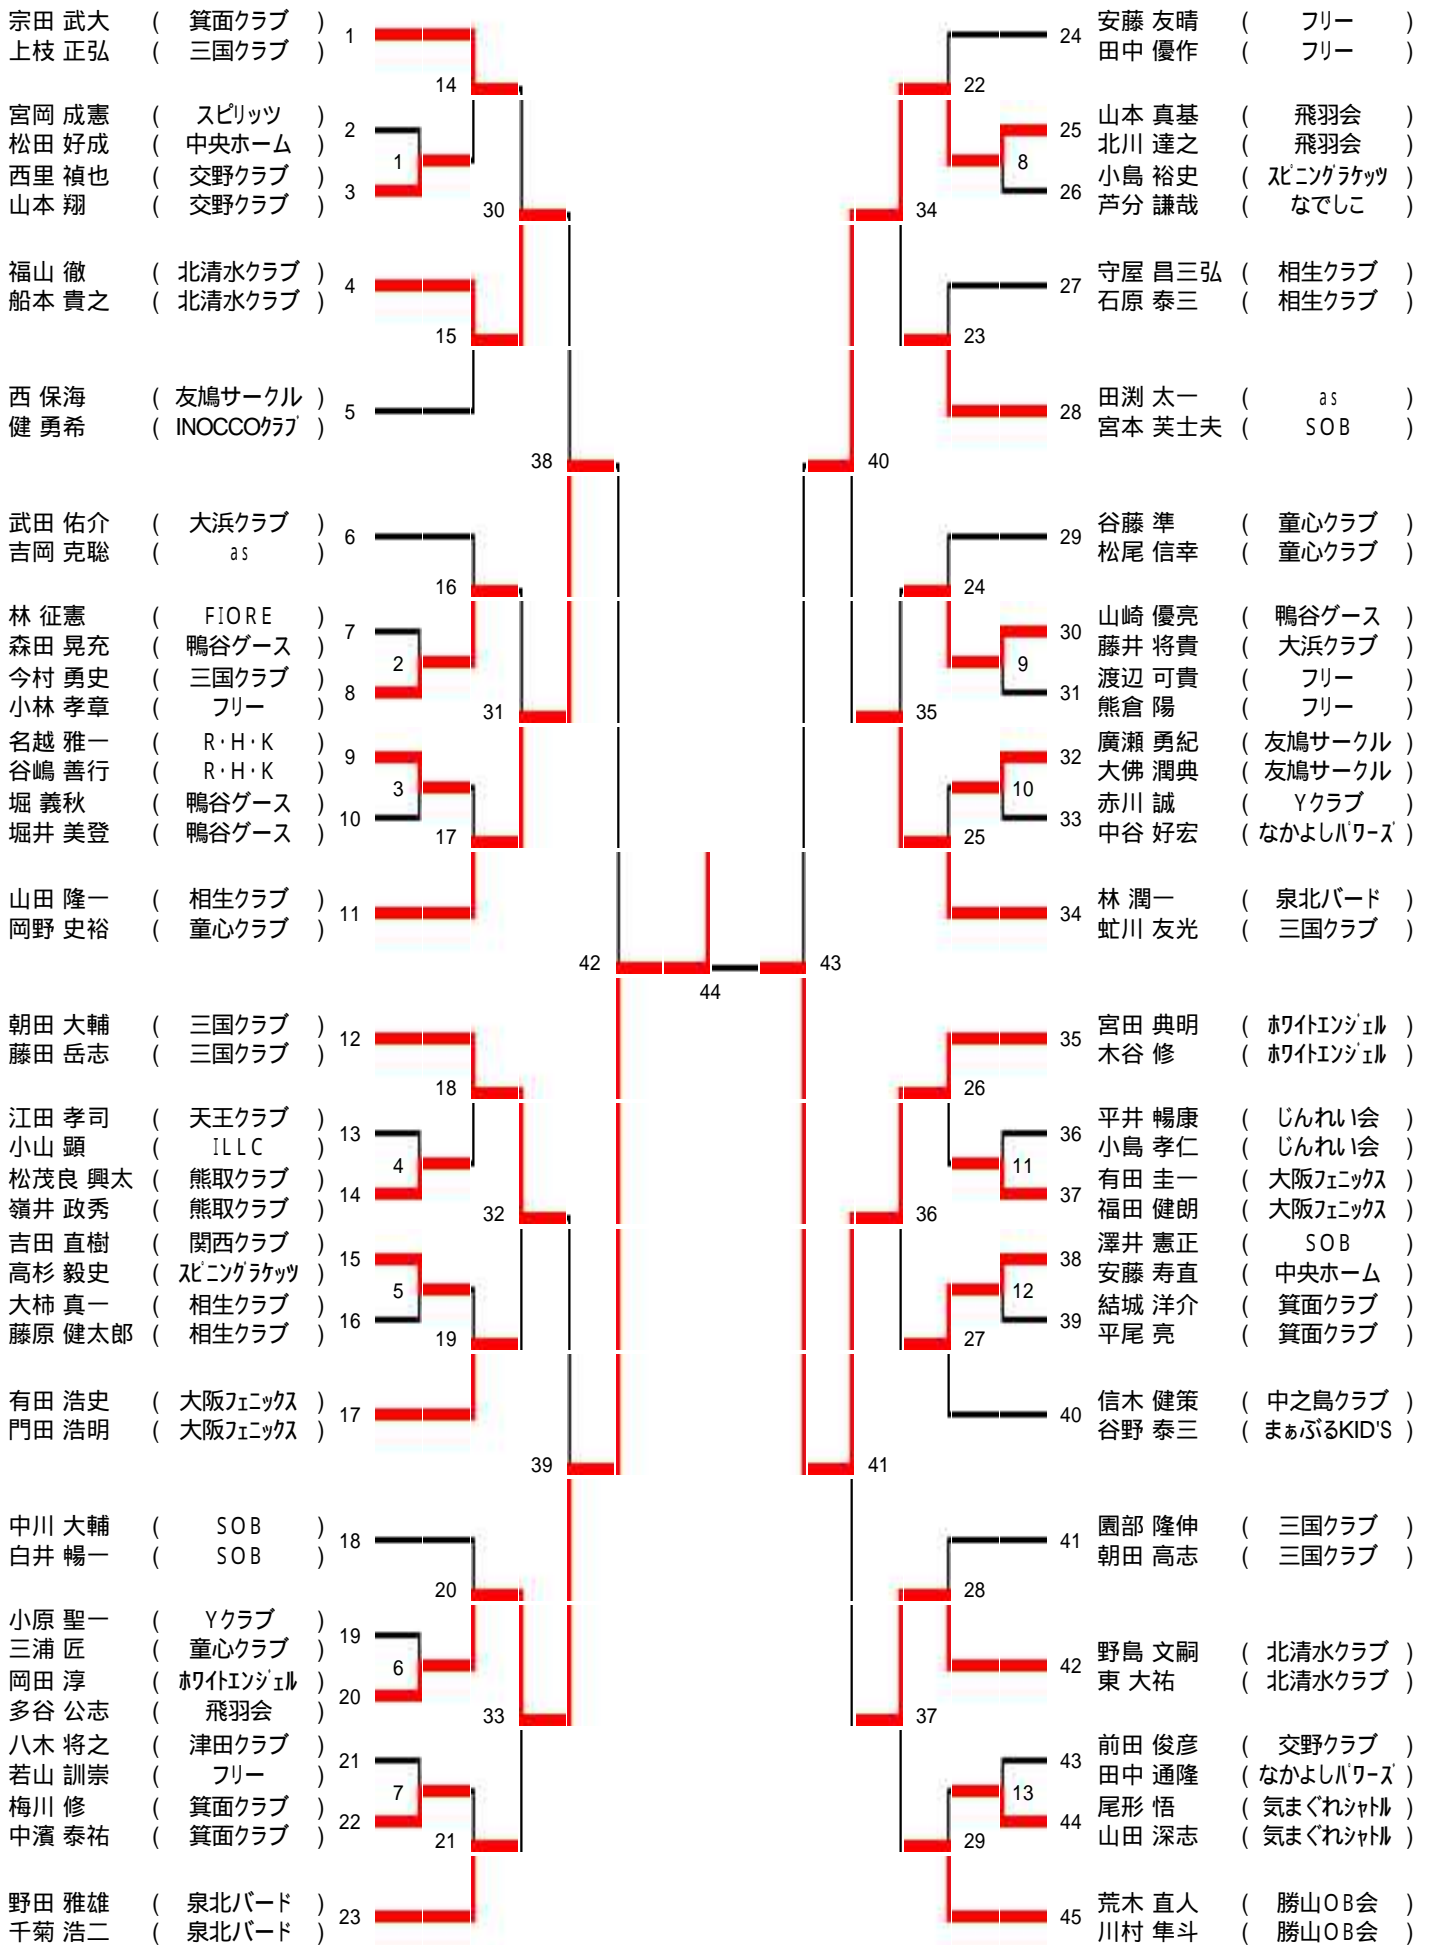

一部男子ダブルス

第37回大阪社会人選手権大会

二部男子ダブルス

第37回大阪社会人選手権大会

30歳男子ダブルス

第37回大阪社会人選手権大会

35歳男子ダブルス

- 木田 琢也 (大阪フェニックス)
- 山本 圭一 (大阪フェニックス)
- 山田 祐介 (関西クラブ)
- 寺田 貴俊 (関西クラブ)
- 小林 稔 (フリー)
- 松中 成介 (中央ホーム)
- 倉本 浩行 (セルフフィッシュ)
- 栗山 善教 (セルフフィッシュ)
- 三坂 裕士 (箕面クラブ)
- 仲田 真基 (池田クラブ)
- 合田 昌央 (ATM)
- 山崎 智司 (ATMIC HEART)
- 上杉 浩徳 (童心クラブ)
- 内川 正章 (童心クラブ)
- 福原 達雄 (フリー)
- 浜頭 了慈 (吹田クラブ)