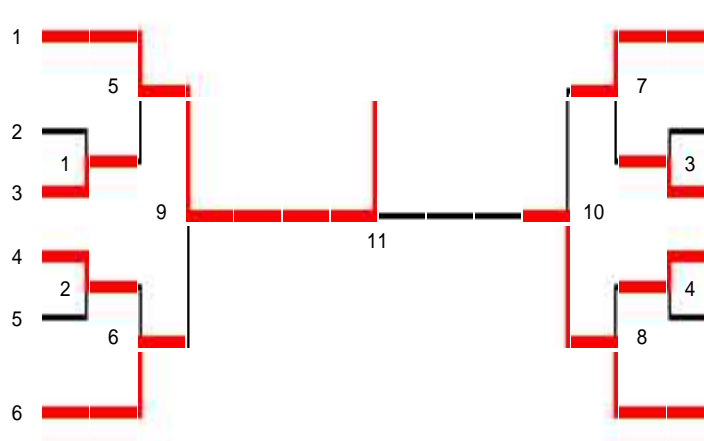

50歳男子ダブルス

- 川前 明裕 (大阪フェニックス)
- 弓削 義雄 (なかよしパワーズ)
- 田中 純司 (豊崎キャットアイ)
- 石井 誠司 (豊崎キャットアイ)
- 中野 隆夫 (FBC)
- 渋谷 誠一 (弥生クラブ)
- 生田 健一 (枚方殿一クラブ)
- 金澤 賢一 (枚方殿一クラブ)
- 渡辺 健二 (中之島クラブ)
- 宮崎 成二 (中之島クラブ)
- 柿木 康雄 (北清水クラブ)
- 岩崎 和彦 (北清水クラブ)

第37回大阪社会人選手権大会

- 中村 雅次 (レッドシャトル)
- 西上 徹 (レッドシャトル)
- 宇都宮 正満 (三国クラブ)
- 橋本 智 (中央ホーム)
- 石崎 一男 (北清水クラブ)
- 野牧 喜幸 (SOB)
- 川崎 富男 (畑田ボンパーズ)
- 山本 貴雄 (畑田ボンパーズ)
- 妙中 直之 (じんれい会)
- 高田 真一郎 (友鳩サークル)
- 喜多 広幸 (飛羽会)
- 幡野 幸夫 (飛羽会)