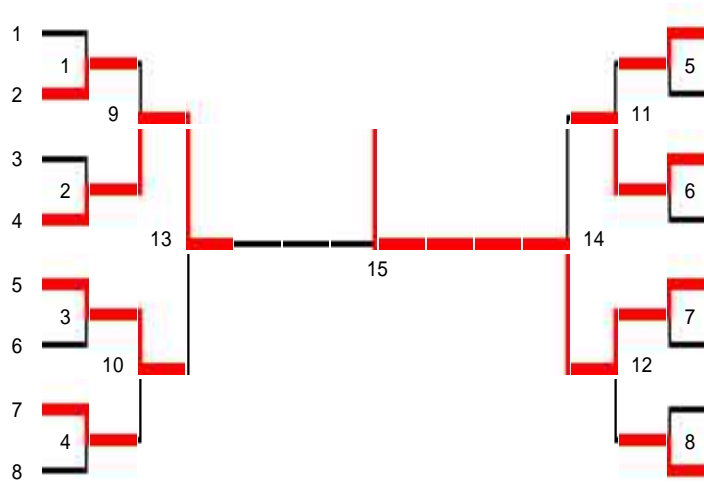

一部男子ダブルス

第37回大阪社会人選手権大会

二部男子ダブルス

第37回大阪社会人選手権大会

30歳男子ダブルス

第37回大阪社会人選手権大会

35歳男子ダブルス

- 木田 琢也 (大阪フェニックス)
- 山本 圭一 (大阪フェニックス)
- 山田 祐介 (関西クラブ)
- 寺田 貴俊 (関西クラブ)
- 小林 稔 (フリー)
- 松中 成介 (中央ホーム)
- 倉本 浩行 (セルフフィッシュ)
- 栗山 善教 (セルフフィッシュ)
- 三坂 裕士 (箕面クラブ)
- 仲田 真基 (池田クラブ)
- 合田 昌央 (ATM)
- 山崎 智司 (ATMIC HEART)
- 上杉 浩徳 (童心クラブ)
- 内川 正章 (童心クラブ)
- 福原 達雄 (フリー)
- 浜頭 了慈 (吹田クラブ)