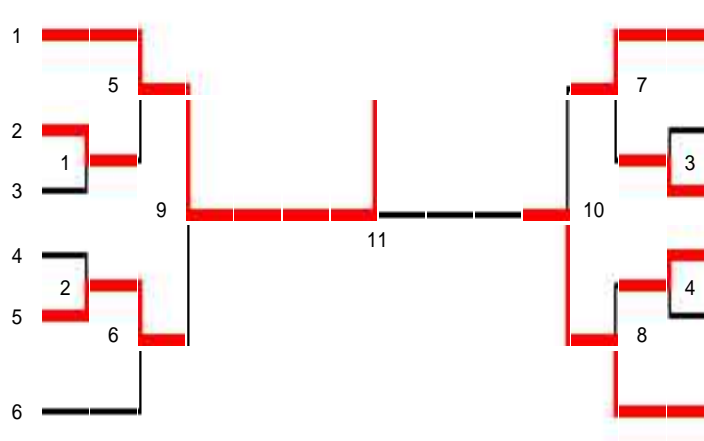

35歳男子ダブルス

- 木田 琢也 (大阪フェニックス)
- 山本 圭一 (大阪フェニックス)
- 山田 祐介 (関西クラブ)
- 寺田 貴俊 (関西クラブ)
- 小林 稔 (フリー)
- 松中 成介 (中央ホーム)
- 倉本 浩行 (セルフフィッシュ)
- 栗山 善教 (セルフフィッシュ)
- 三坂 裕士 (箕面クラブ)
- 仲田 真基 (池田クラブ)
- 合田 昌央 (ATM)
- 山崎 智司 (ATMIC HEART)
- 上杉 浩徳 (童心クラブ)
- 内川 正章 (童心クラブ)
- 福原 達雄 (フリー)
- 浜頭 了慈 (吹田クラブ)

第37回大阪社会人選手権大会

- 福島 正二郎 (なかよしパワーズ)
- 池内 健人 (SBC)
- 國信 建臣 (ATM)
- 畑下 隆男 (中央ホーム)
- 田中 一寛 (大阪フェニックス)
- 高橋 康司 (大阪フェニックス)
- 福田 健司 (HR.com)
- 向山 文祥 (HR.com)
- 市井 隆文 (勝山OB会)
- 吉森 文彦 (勝山OB会)
- 歌野 一正 (大浜クラブ)
- 山岸 巖郎 (大浜クラブ)
- 堀田 雅昭 (SOB)
- 福井 武司 (SOB)
- 島田 健一 (スピリッツ)
- 鈴木 基之 (スピリッツ)

40歳男子ダブルス

- 高井 啓之 (童心クラブ)
- 藤田 久 (三国クラブ)
- 酒井 志郎 (飛羽会)
- 真野 功 (飛羽会)
- 床次 繁盛 (大浜クラブ)
- 徳田 喜芳 (鴨谷グース)

第37回大阪社会人選手権大会

- 中村 学 (ILLC)
- 宮本 真吾 (ILLC)
- 片山 達也 (枚方殿一クラブ)
- 太田 克哉 (枚方殿一クラブ)
- 米田 佑治 (ウイングス)
- 永井 泉 (鴨谷グース)
- 太田 守 (グランシャトルズ)
- 八田 和之 (グランシャトルズ)

45歳男子ダブルス

- 楠本 直樹 (豊中クラブ)
- 佐野 享 (SBC)
- 織間 宏幸 (かえる団)
- 松井 重夫 (中央ホーム)
- 矢野 利行 (豊崎キャットアイ)
- 穂積 浩二 (豊崎キャットアイ)
- 植野 昭夫 (大阪フェニックス)
- 宮本 忠之 (なかよしパワーズ)
- 三好 信治 (大浜クラブ)
- 羽岡 貞一 (ベアーズ)
- 榑崎 博 (BochiBochi)
- 林田 喜文 (BochiBochi)

第37回大阪社会人選手権大会

- 手塚 和彦 (花園ウイングス)
- 三坪 吉幸 (なかよしパワーズ)
- 安藤 寿人 (北摂クラブ)
- 渡辺 英治 (北摂クラブ)
- 田中 聡 (池田クラブ)
- 中原 卓朗 (池田クラブ)
- 堀本 弘 (三国クラブ)
- 上枝 正一 (三国クラブ)
- 新留 巧三 (NGH)
- 山田 完司 (NGH)
- 岸本 俊博 (SBC)
- 岡 充洋 (SBC)

50歳男子ダブルス

- 川前 明裕 (大阪フェニックス)
- 弓削 義雄 (なかよしパワーズ)
- 田中 純司 (豊崎キャットアイ)
- 石井 誠司 (豊崎キャットアイ)
- 中野 隆夫 (FBC)
- 渋谷 誠一 (弥生クラブ)
- 生田 健一 (枚方殿一クラブ)
- 金澤 賢一 (枚方殿一クラブ)
- 渡辺 健二 (中之島クラブ)
- 宮崎 成二 (中之島クラブ)
- 柿木 康雄 (北清水クラブ)
- 岩崎 和彦 (北清水クラブ)

第37回大阪社会人選手権大会

- 中村 雅次 (レッドシャトル)
- 西上 徹 (レッドシャトル)
- 宇都宮 正満 (三国クラブ)
- 橋本 智 (中央ホーム)
- 石崎 一男 (北清水クラブ)
- 野牧 喜幸 (SOB)
- 川崎 富男 (畑田ボンパーズ)
- 山本 貴雄 (畑田ボンパーズ)
- 妙中 直之 (じんれい会)
- 高田 真一郎 (友鳩サークル)
- 喜多 広幸 (飛羽会)
- 幡野 幸夫 (飛羽会)

55歳男子ダブルス

- 松浪 新治 (SBC)
- 島田 耕二 (Yクラブ)

第37回大阪社会人選手権大会

- 東条 豊 (もみじ会)
- 大竹 正人 (NGH)
- 山中 静恵 (なかよしパワーズ)
- 中尾 喜紀 (なかよしパワーズ)