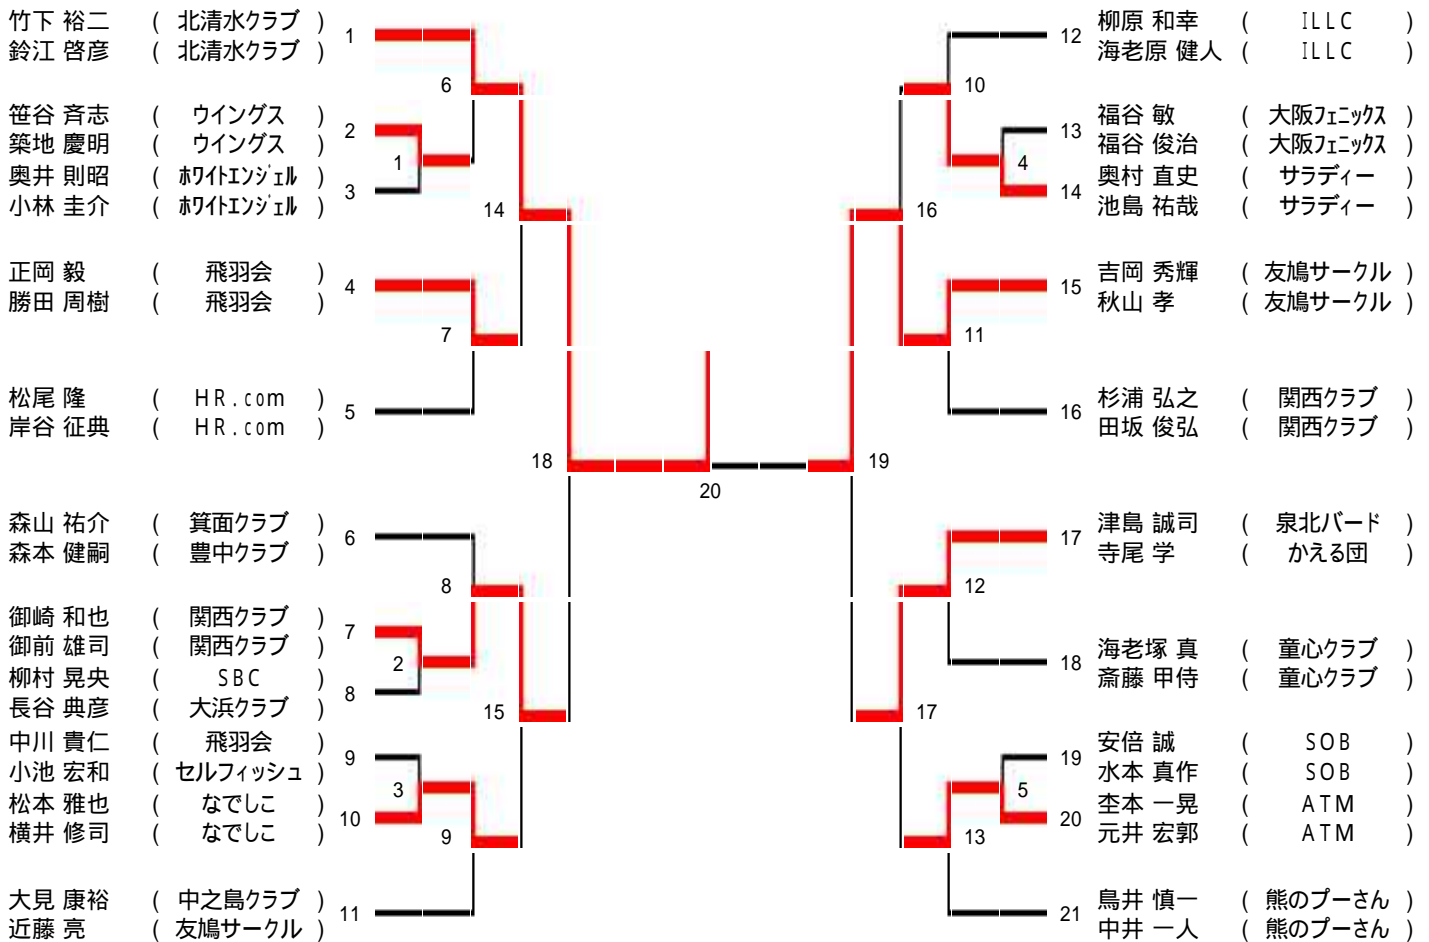

一部男子ダブルス

第37回大阪社会人選手権大会

二部男子ダブルス

第37回大阪社会人選手権大会

30歳男子ダブルス

第37回大阪社会人選手権大会

35歳男子ダブルス

- 木田 琢也 (大阪フェニックス)
- 山本 圭一 (大阪フェニックス)
- 山田 祐介 (関西クラブ)
- 寺田 貴俊 (関西クラブ)
- 小林 稔 (フリー)
- 松中 成介 (中央ホーム)
- 倉本 浩行 (セルフフィッシュ)
- 栗山 善教 (セルフフィッシュ)
- 三坂 裕士 (箕面クラブ)
- 仲田 真基 (池田クラブ)
- 合田 昌央 (ATM)
- 山崎 智司 (ATMIC HEART)
- 上杉 浩徳 (童心クラブ)
- 内川 正章 (童心クラブ)
- 福原 達雄 (フリー)
- 浜頭 了慈 (吹田クラブ)