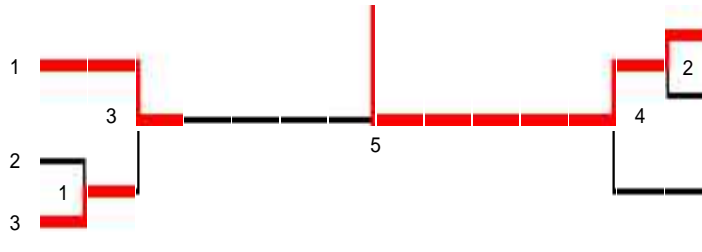

第37回大阪社会人選手権大会

6
7
8
9
10

幸田 敬子 (中央ホーム)
藤川 明美 (中央ホーム)

齋藤 智子 (グランシャトルズ)
出島 尚美 (グランシャトルズ)

藤本 美代子 (SOB)
高田 富美子 (SOB)
吉川 友理 (大浜クラブ)
清川 麻美 (大浜クラブ)

黒川 真理恵 (Rozeo)
清水 春花 (Rozeo)

30歳女子ダブルス

岸本 敦子 (HR.com)
 松尾 奈歩 (HR.com)
 増原 由紀 (GANBARO)
 今泉 友佳子 (GANBARO)
 亀井 麻未 (吹田クラブ)
 山中 恵理 (吹田クラブ)