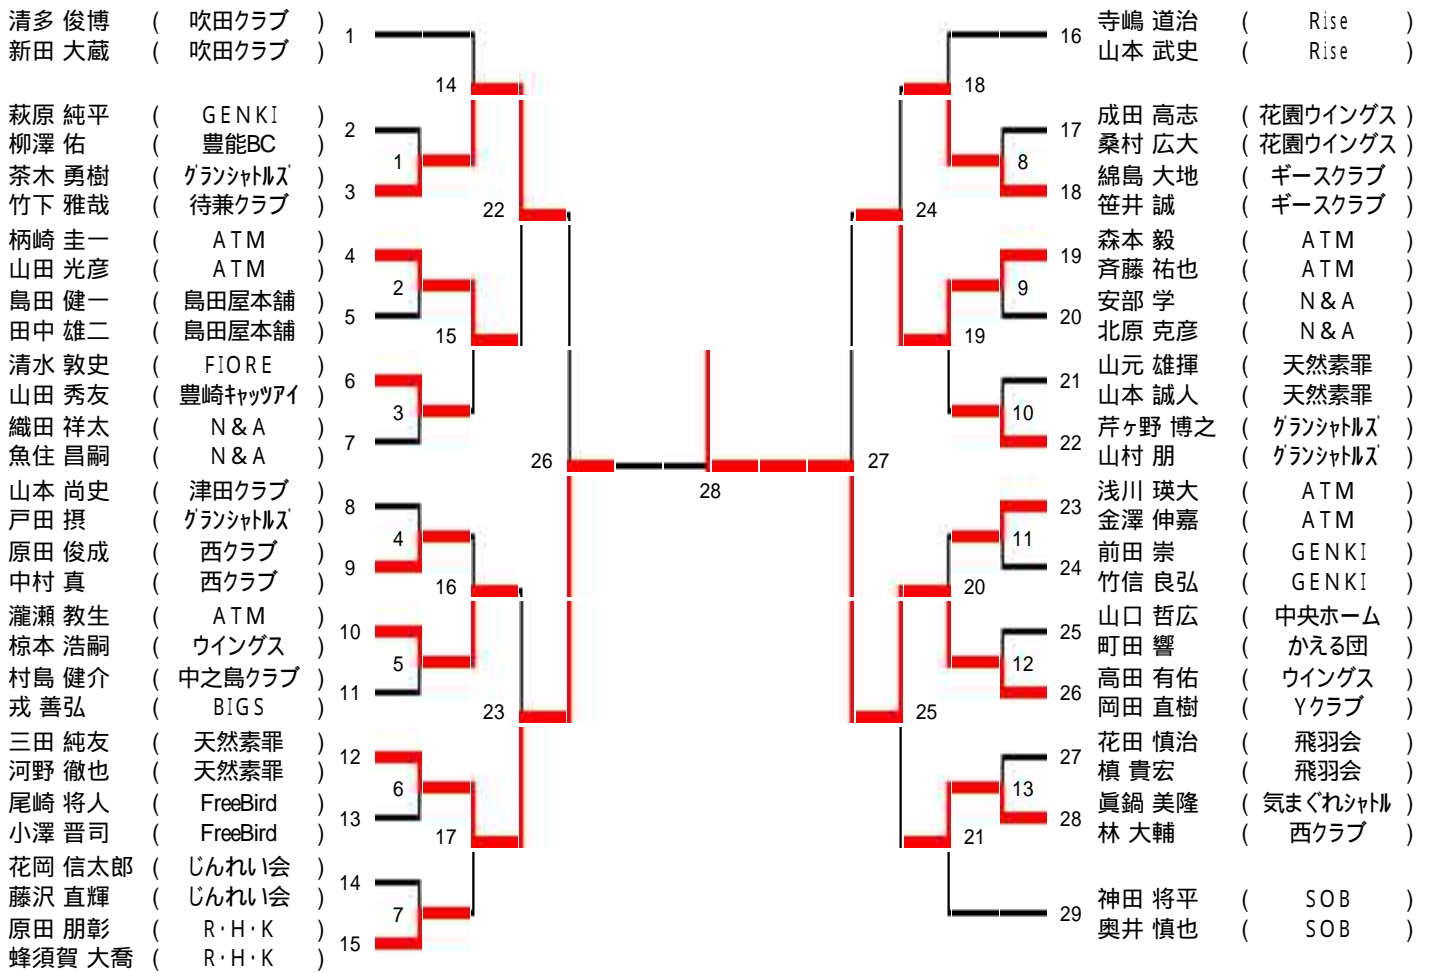

一部男子ダブルス

第37回大阪社会人選手権大会

二部男子ダブルス

第37回大阪社会人選手権大会

30歳男子ダブルス

第37回大阪社会人選手権大会

35歳男子ダブルス

- 木田 琢也 (大阪フェニックス)
- 山本 圭一 (大阪フェニックス)
- 山田 祐介 (関西クラブ)
- 寺田 貴俊 (関西クラブ)
- 小林 稔 (フリー)
- 松中 成介 (中央ホーム)
- 倉本 浩行 (セルフフィッシュ)
- 栗山 善教 (セルフフィッシュ)
- 三坂 裕士 (箕面クラブ)
- 仲田 真基 (池田クラブ)
- 合田 昌央 (ATM)
- 山崎 智司 (ATMIC HEART)
- 上杉 浩徳 (童心クラブ)
- 内川 正章 (童心クラブ)
- 福原 達雄 (フリー)
- 浜頭 了慈 (吹田クラブ)