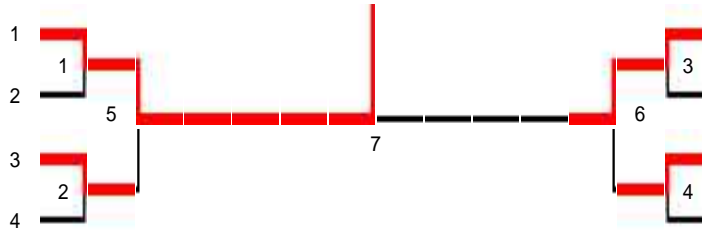

第37回大阪社会人選手権大会

古賀 千悦子 (GANBARO)
万代 比登美 (リブレクラブ)
喜多 洋子 (飛羽会)
中村 妙美江 (飛羽会)
坂本 芳江 (OSL)
梅木 深雪 (OSL)
小西 俊子 (Yクラブ)
室津 喜代子 (Yクラブ)

55歳女子ダブルス

宮崎 恵美子 (中之島クラブ)
原田 奈緒美 (中之島クラブ)
木下 春恵 (北清水クラブ)
山岸 早智子 (北清水クラブ)