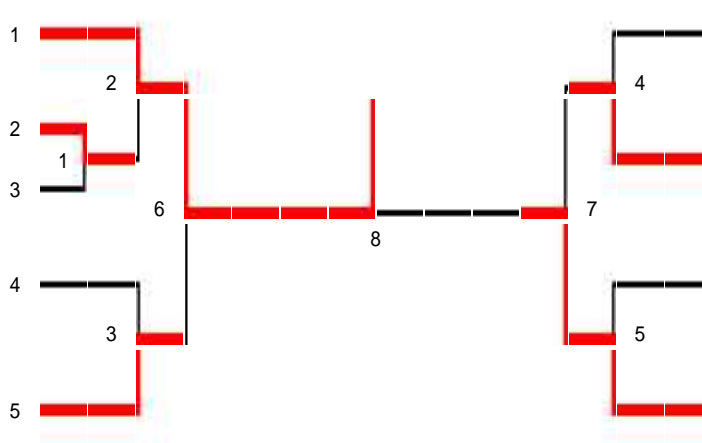

第37回大阪社会人選手権大会

藤木 伸子 (枚方殿一クラブ)
畠山 桂子 (枚方殿一クラブ)
谷 玉恵 (堺商クラブ)
長尾 真知子 (大浜クラブ)
三宅 奈津子 (枚方殿一クラブ)
竹内 敦子 (飛羽会)
山下 恵美子 (和光クラブ)
岸本 雅世 (和光クラブ)

岸本 真須美 (大浜クラブ)
徳田 敦子 (大浜クラブ)
都築 由紀子 (サラディー)
二丹田 久美子 (SOB)

永田 優子 (ILLC)
桐島 頼子 (スクラッチ)

斉藤 由紀 (GANBARO)
向井 恭子 (GANBARO)