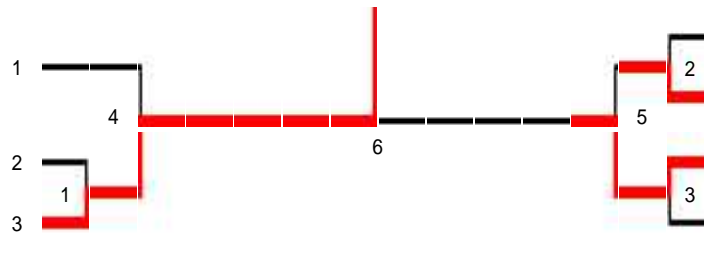

40歳男子ダブルス

- 高井 啓之 (童心クラブ)
- 藤田 久 (三国クラブ)
- 酒井 志郎 (飛羽会)
- 真野 功 (飛羽会)
- 床次 繁盛 (大浜クラブ)
- 徳田 喜芳 (鴨谷グース)

第37回大阪社会人選手権大会

- 中村 学 (ILLC)
- 宮本 真吾 (ILLC)
- 片山 達也 (枚方殿一クラブ)
- 太田 克哉 (枚方殿一クラブ)
- 米田 佑治 (ウイングス)
- 永井 泉 (鴨谷グース)
- 太田 守 (グランシャトルズ)
- 八田 和之 (グランシャトルズ)

45歳男子ダブルス

- 楠本 直樹 (豊中クラブ)
- 佐野 享 (SBC)
- 織間 宏幸 (かえる団)
- 松井 重夫 (中央ホーム)
- 矢野 利行 (豊崎キャットアイ)
- 穂積 浩二 (豊崎キャットアイ)
- 植野 昭夫 (大阪フェニックス)
- 宮本 忠之 (なかよしパワーズ)
- 三好 信治 (大浜クラブ)
- 羽岡 貞一 (ベアーズ)
- 榑崎 博 (BochiBochi)
- 林田 喜文 (BochiBochi)