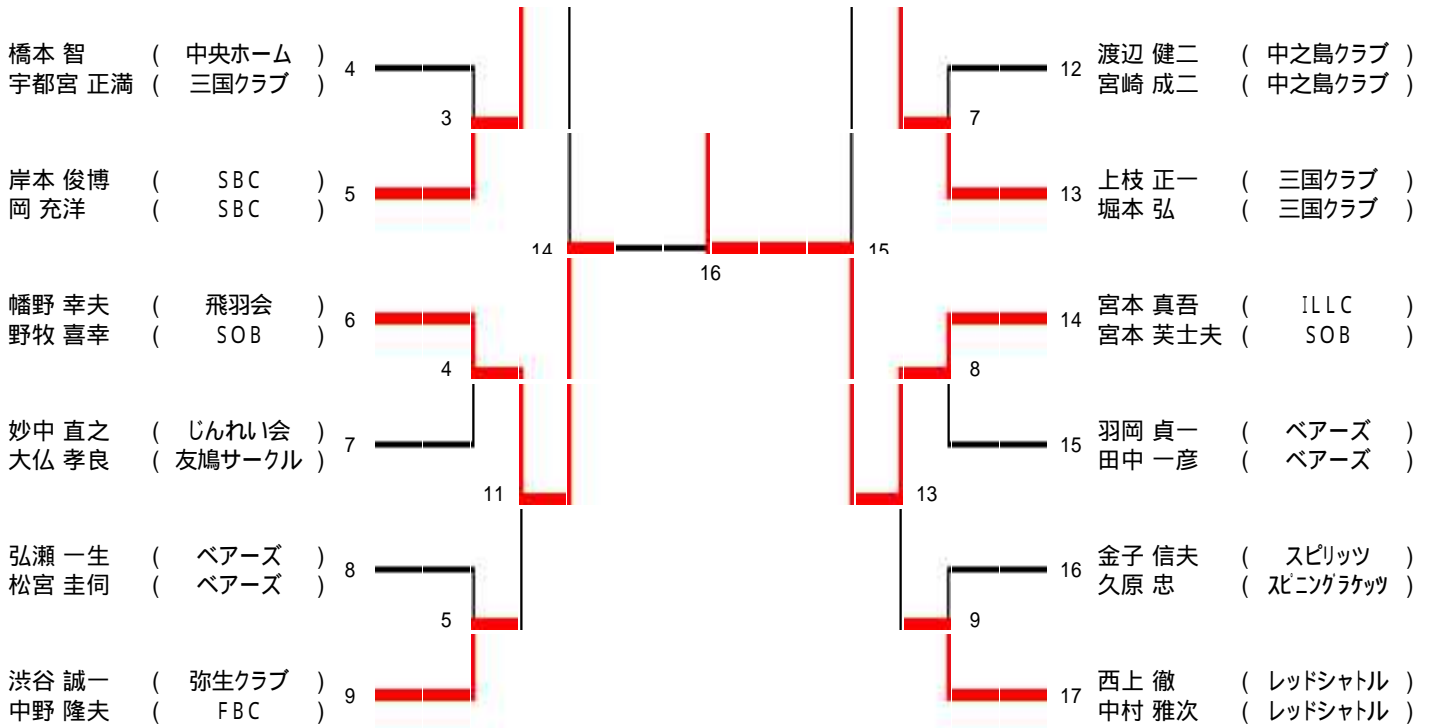

55歳男子ダブルス

第38回 社会人選手権大会

60歳男子ダブルス

第38回 社会人選手権大会

65歳男子ダブルス

第38回 社会人選手権大会

1部女子ダブルス

第38回 社会人選手権大会