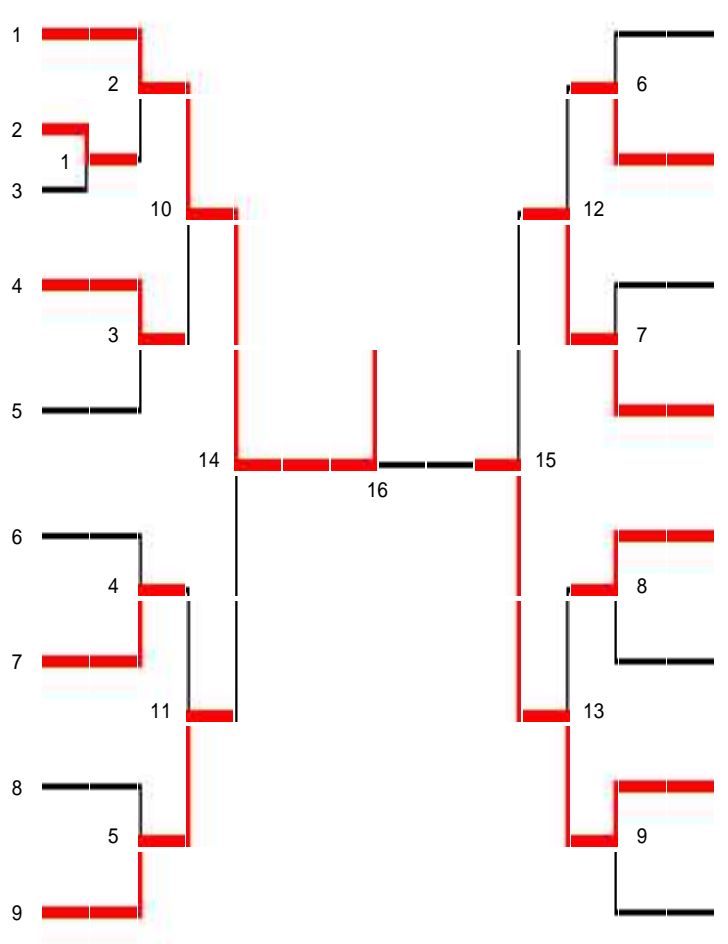

田坂 俊弘 (関西クラブ) 10
御崎 和也 (関西クラブ) 6
小原 聖一 (Yクラブ) 11
三浦 匠 (童心クラブ) 12
東田 英希 (Rise) 12
中川 正敏 (Rise) 7
築地 慶明 (ウイングス) 13
林 朝陽 (フリー)
射場 大輔 (箕面クラブ) 14
森本 健嗣 (箕面クラブ) 8
木田 琢也 (大阪フェニックス) 15
山本 圭一 (大阪フェニックス) 13
井上 徹 (HR.com) 16
堀江 幸史 (HR.com) 9
吉岡 秀輝 (友鳩サークル) 17
近藤 亮 (友鳩サークル)

35歳男子ダブルス

第38回 社会人選手権大会

吉森 文彦 (勝山OB会) 1
市井 隆文 (勝山OB会) 6
真野 功 (飛羽会) 2
勝田 周樹 (飛羽会) 1
牟田口 貴之 (北摂クラブ) 3
村島 良一 (北摂クラブ) 14
杉浦 弘之 (関西クラブ) 4
福原 達雄 (関西クラブ) 7