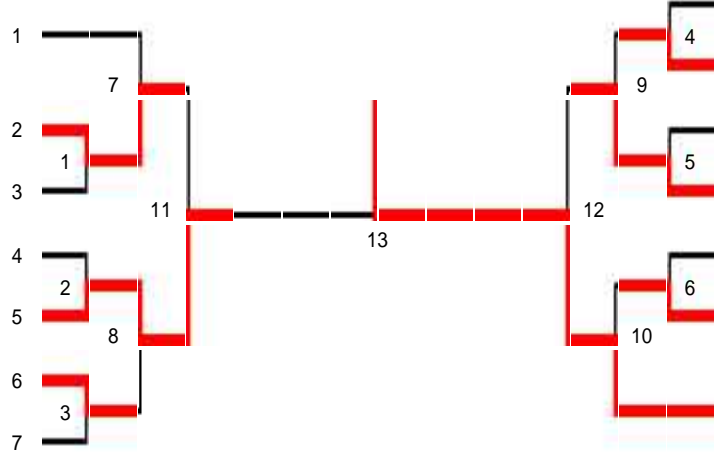

1部男子ダブルス

第38回 社会人選手権大会

宮田 典明 (ホワイエンジェル)	1		野島 文嗣 (北清水クラブ)	21
木谷 修 (ホワイエンジェル)	2		東 大祐 (北清水クラブ)	22
藤原 健太郎 (相生クラブ)	3		吉岡 克聡 (as)	23
曾田 健太郎 (相生クラブ)	4		清水 宗太 (as)	24
大佛 潤典 (友鳩サークル)	5		健 勇希 (INOCOクラブ)	25
廣瀬 勇紀 (友鳩サークル)	6		山元 雄揮 (天然素罪)	26
斉藤 祐也 (ATM)	7		柳澤 佑 (豊能BC)	27
名越 雅一 (ATM)	8		山田 凌嗣 (GENKI)	28
丸野 進也 (飛羽会)	9		喜夾 順司 (三国クラブ)	29
利光 大嗣 (飛羽会)	10		今村 勇史 (三国クラブ)	30
岡野 史裕 (童心クラブ)	11		山田 隆一 (相生クラブ)	31
三ヶ田 洋祐 (童心クラブ)	12		岡田 淳 (ホワイエンジェル)	32
田中 優作 (暁)	13		水本 真作 (SOB)	33
安藤 友浩 (スピニングラケット)	14		水口 伊玖磨 (REGATTO)	34
園部 隆伸 (三国クラブ)	15		永田 一郎 (Yクラブ)	35
赤川 誠 (Yクラブ)	16		濱田 祐斗 (Yクラブ)	36
林 征憲 (FIORE)	17		武田 佑介 (大浜クラブ)	37
森田 晃充 (FIORE)	18		藤井 将貴 (大浜クラブ)	38
有田 圭一 (大阪フェニックス)	19		吉田 直樹 (関西クラブ)	39
有田 浩史 (大阪フェニックス)	20		高杉 毅史 (スピニングラケット)	40
荒木 直人 (勝山OB会)	21		上枝 正弘 (三国クラブ)	41
川村 隼斗 (勝山OB会)	22		小林 孝章 (三国クラブ)	42
田淵 太一 (as)	23		谷藤 準 (童心クラブ)	43
朝田 高志 (三国クラブ)	24		鳥淵 翔大 (童心クラブ)	44
バマワン プリ (SOB)	25		安倍 誠 (SOB)	45
澤井 憲正 (SOB)	26		白井 暢一 (SOB)	46
松本 和典 (熊取クラブ)	27		松茂良 興太 (熊取クラブ)	47
上村 太助 (フリー)	28		嶺井 政秀 (Yクラブ)	48
船本 貴之 (北清水クラブ)	29		福山 徹 (北清水クラブ)	49
宮川 哲也 (北清水クラブ)	30		岩田 圭介 (北清水クラブ)	50
山崎 優亮 (鴨谷グース)	31		門田 浩明 (大阪フェニックス)	51
八木 将之 (鴨谷グース)	32		長谷川 礼 (フリー)	52
光井 翔 (Yクラブ)	33		小島 裕史 (スピニングラケット)	53
山岡 悠二 (Yクラブ)	34		芦分 謙哉 (なでしこ)	54
宮岡 成憲 (スピリッツ)	35		信木 健策 (中之島クラブ)	55
松本 一樹 (スピリッツ)	36		谷野 泰三 (まあぶるKID'S)	56
小島 孝仁 (じんれい会)	37		安部 卓也 (相生クラブ)	57
土井 惣司 (じんれい会)	38		田村 洸太 (相生クラブ)	58
虻川 友光 (三国クラブ)	39		朝田 大輔 (三国クラブ)	59
林 潤一 (泉北パード)	40		藤田 岳志 (三国クラブ)	60

2部男子ダブルス

第38回 社会人選手権大会

林 大輔 (西クラブ) 1
 眞鍋 美隆 (気まぐれシャトル) 7
 寺本 岳 (ウイングス) 2
 佐藤 良太 (ウイングス) 1
 戎 善弘 (BIGS) 3
 新田 大蔵 (吹田クラブ) 11
 堀 全雄 (飛羽会) 4
 花田 慎治 (飛羽会) 2
 橋口 友洋 (暁) 5
 木村 和也 (暁) 8
 清多 俊博 (吹田クラブ) 6
 中村 真 (西クラブ) 3
 大塚 芳夫 (中央ホーム) 7
 石塚 弘隆 (中央ホーム)