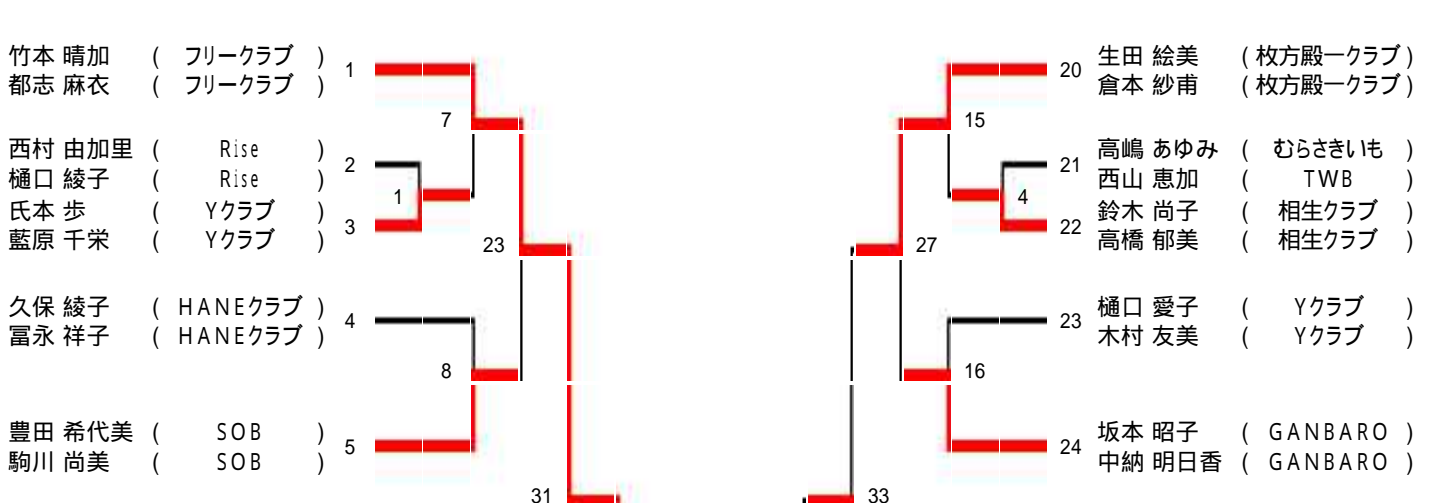

55歳男子ダブルス

第38回 社会人選手権大会

60歳男子ダブルス

第38回 社会人選手権大会

65歳男子ダブルス

第38回 社会人選手権大会

1部女子ダブルス

第38回 社会人選手権大会

2部女子ダブルス

第38回 社会人選手権大会

寺岡 亜沙子 (むらさきいも)
江原 彩香 (むらさきいも)

福井 真弓 (スピリッツ)
岡田 順子 (スピリッツ)

小島 朋子 (GANBARO)
里野 由佳 (GANBARO)

西村 貴美子 (R・H・K)
田端 里絵 (R・H・K)

牟田 育実 (エンジェル)
津田 綾 (エンジェル)

堀内 知子 (池田クラブ)
小谷 綾子 (池田クラブ)