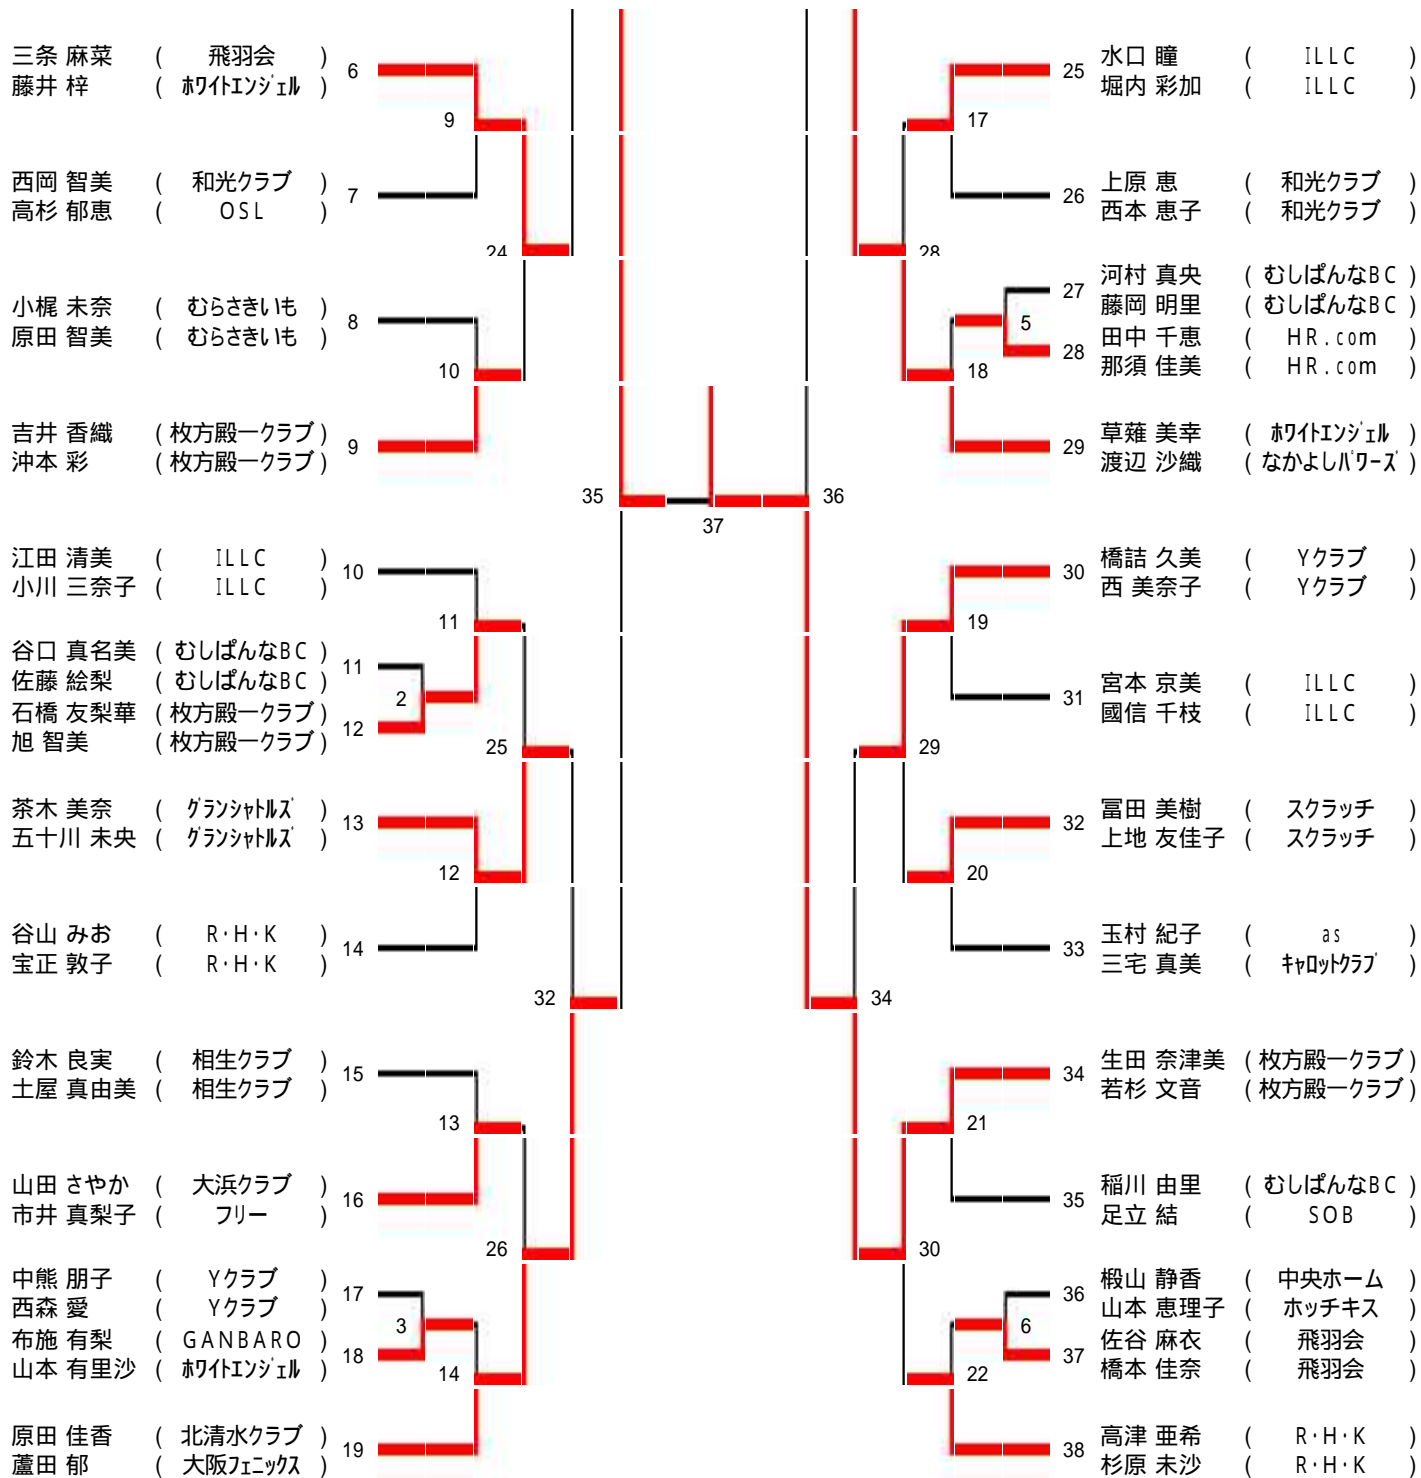

55歳男子ダブルス

第38回 社会人選手権大会

60歳男子ダブルス

第38回 社会人選手権大会

65歳男子ダブルス

第38回 社会人選手権大会

1部女子ダブルス

第38回 社会人選手権大会