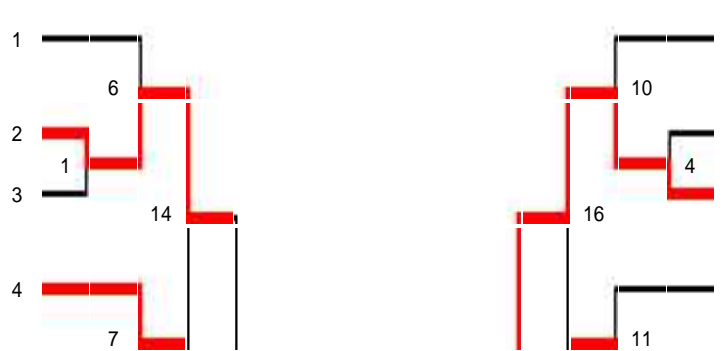

山田 祐介 (関西クラブ) 12
寺田 貴俊 (杉本クラブ) 10
森本 毅 (ATM) 13
川端 明德 (枚方殿一クラブ) 4
柳村 晃央 (SBC) 14
長谷 典彦 (大浜クラブ) 16
小山 顕 (ILLC) 15
江田 孝司 (天王クラブ) 11