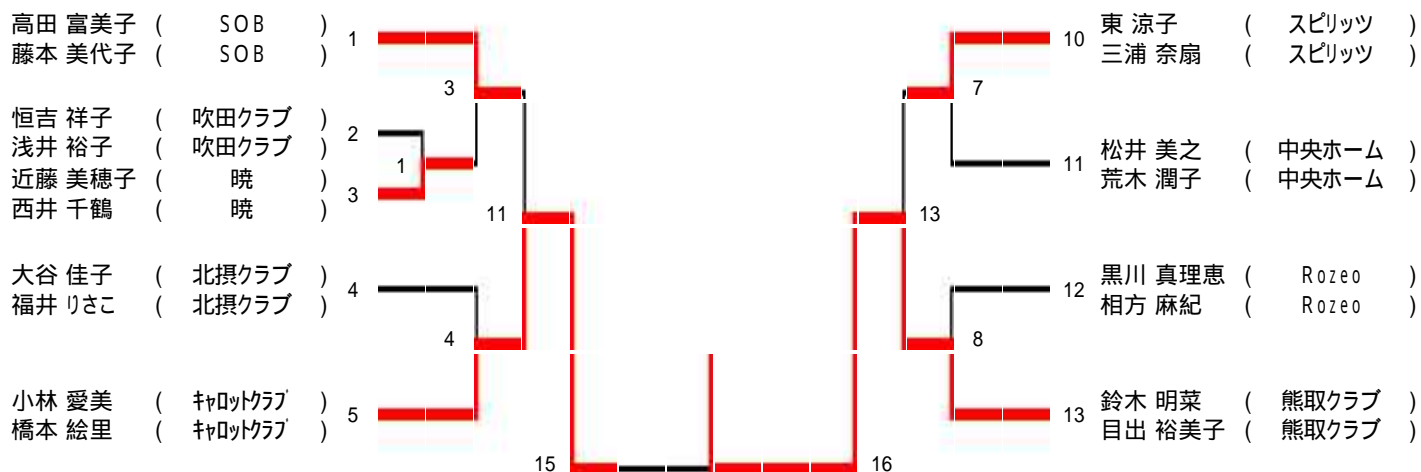

2部女子ダブルス

第38回 社会人選手権大会