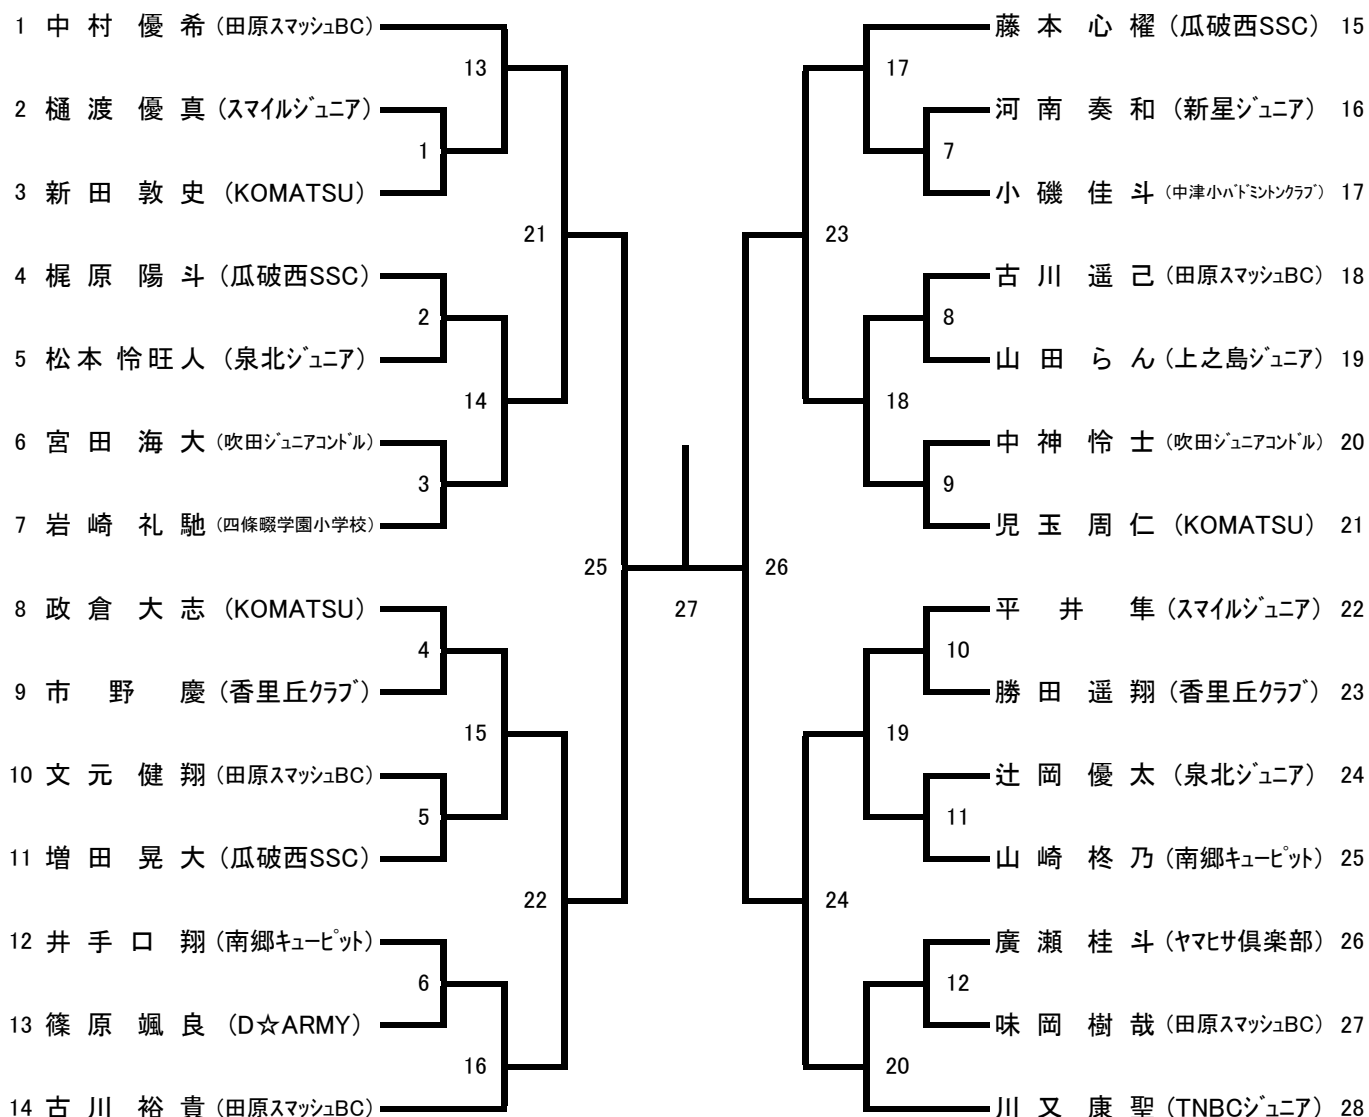

なみ男子シングルス (BA28)

なみ女子シングルス (GA38)

はや女子シングルス (GB64)

ドーム男子シングルス (BC36)

ドーム女子シングルス (GC63)