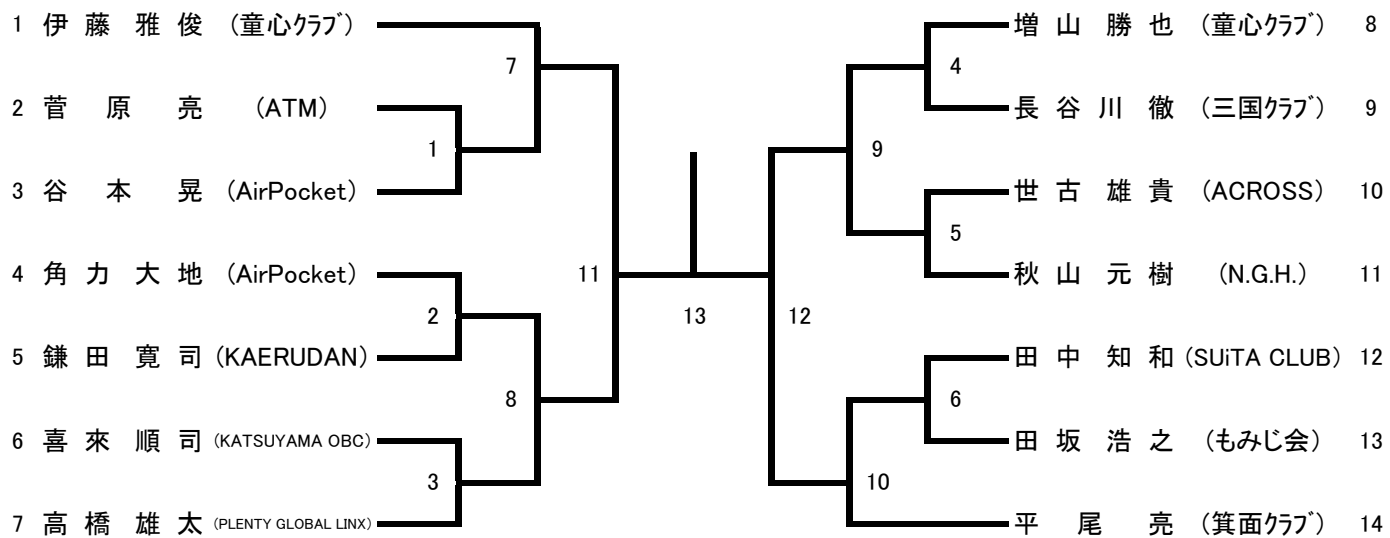

# 30歳以上男子単(30MS)