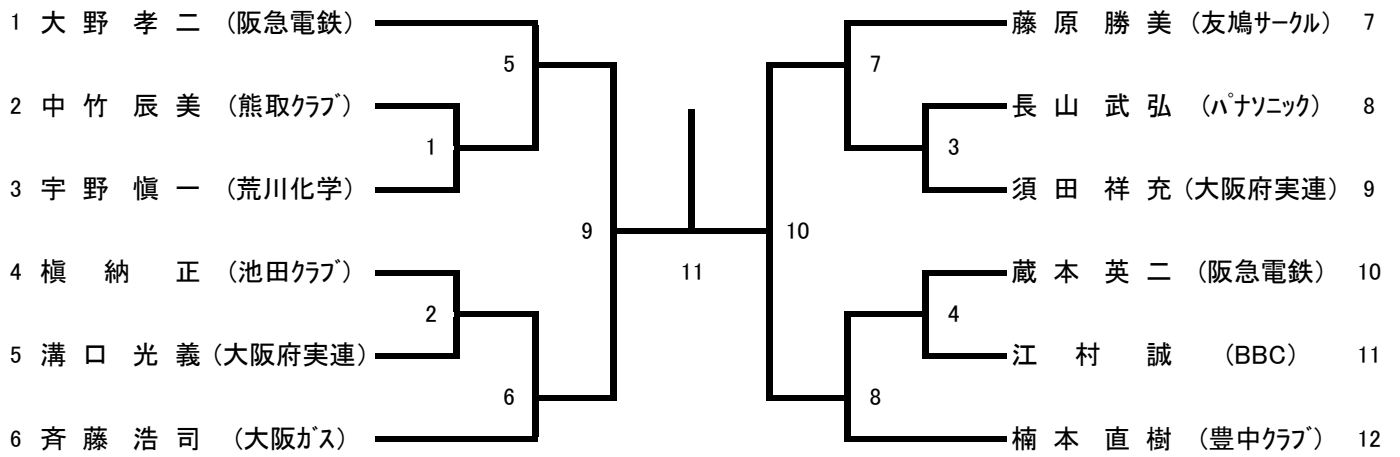

55歳以上男子単(55MS)