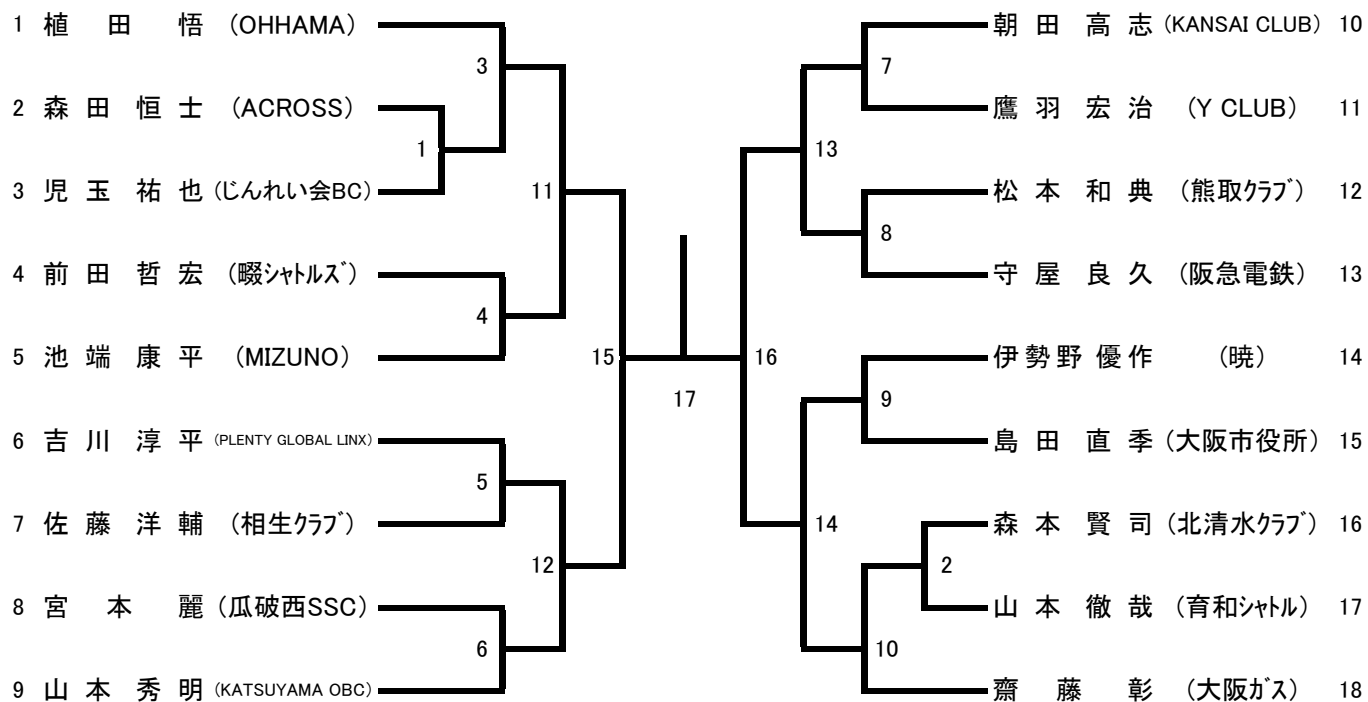

35歳以上男子単(35MS)