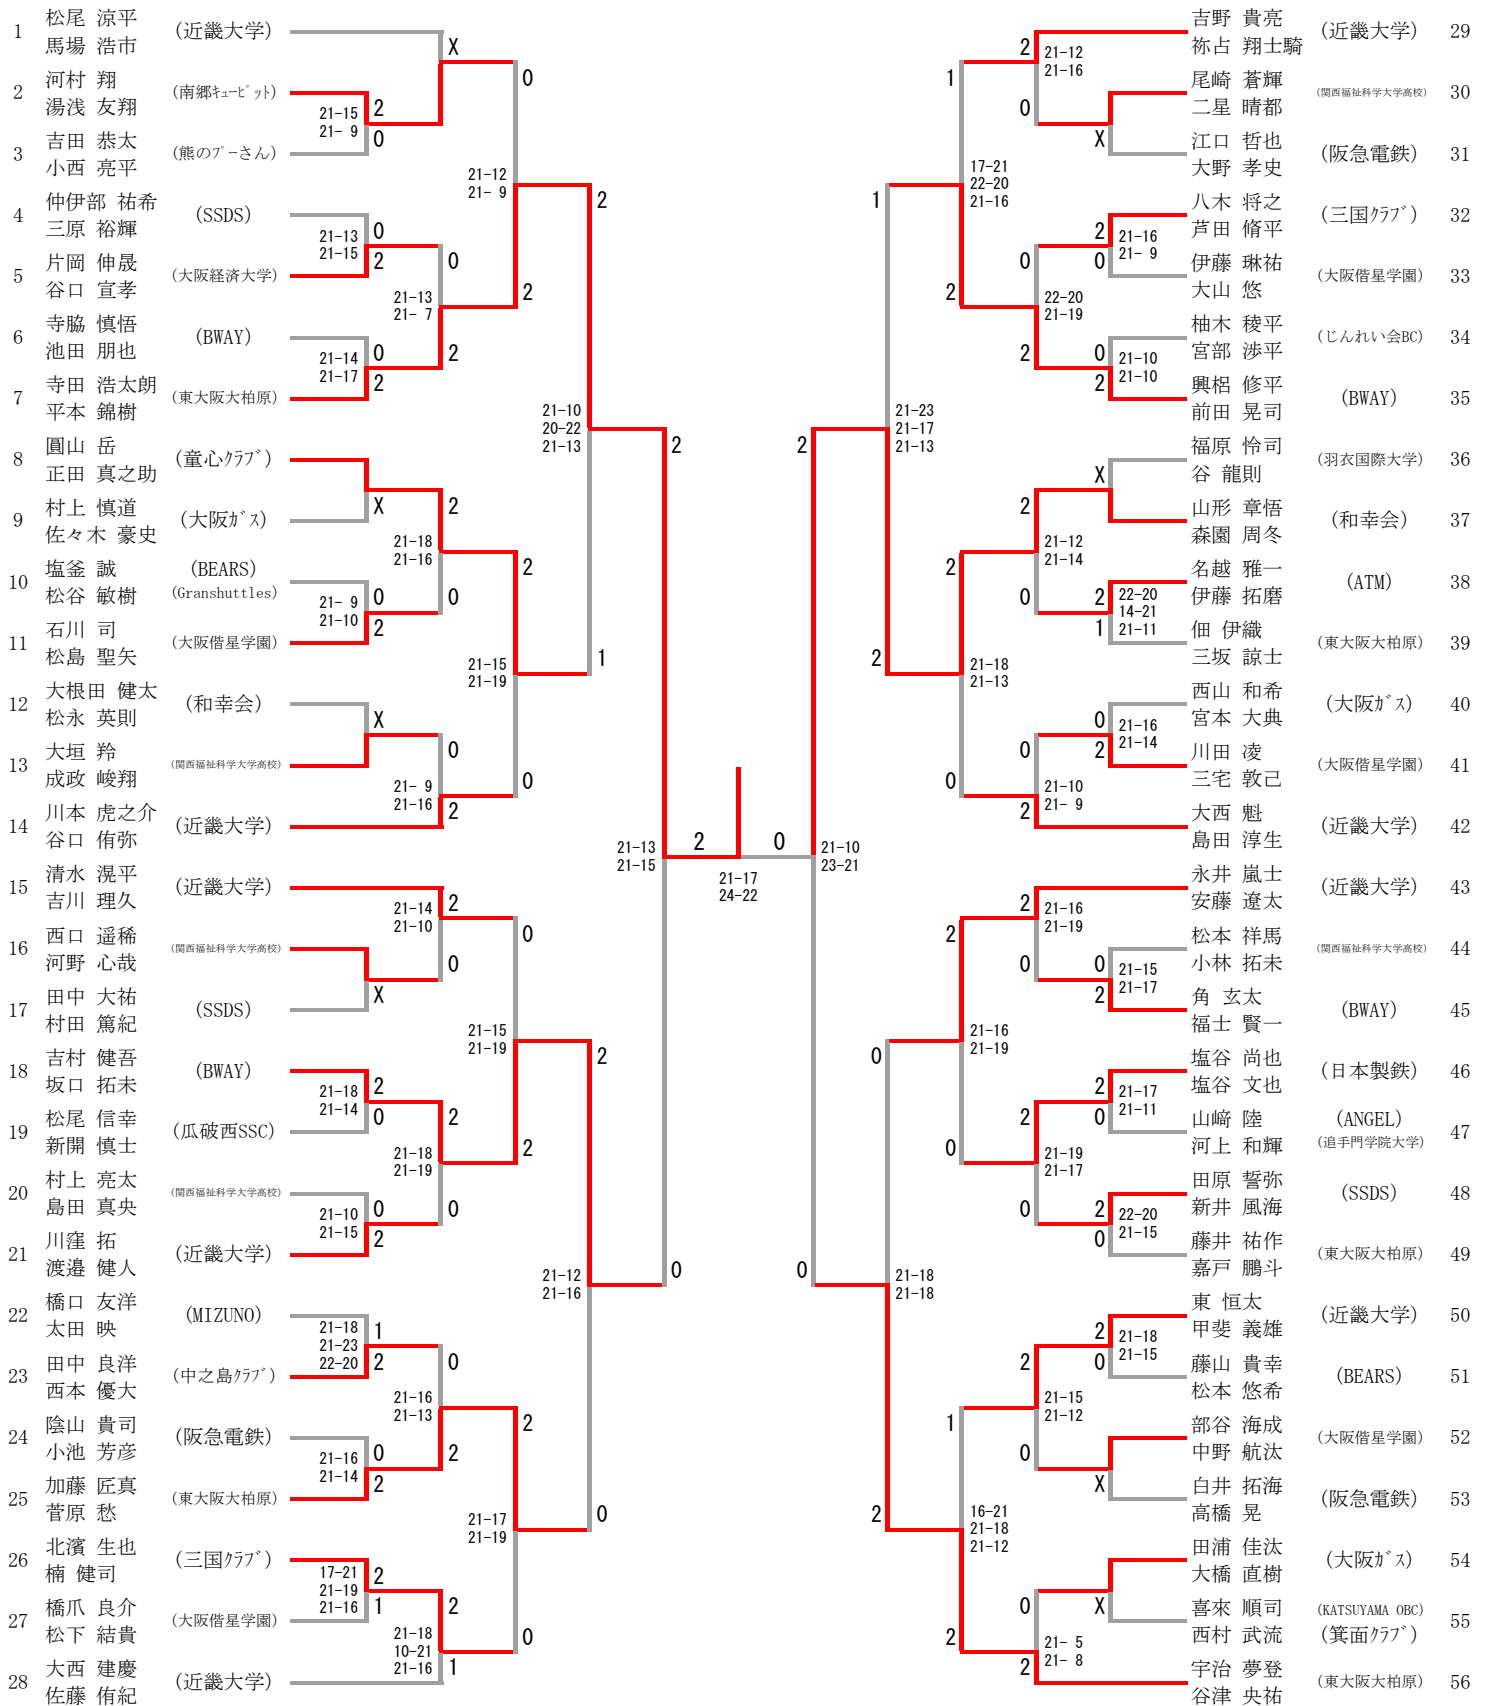

一般男子複 (MD)

一般女子複 (WD)

一般男子単 (MS)

一般女子単 (WS)

一般混合複 (XD)