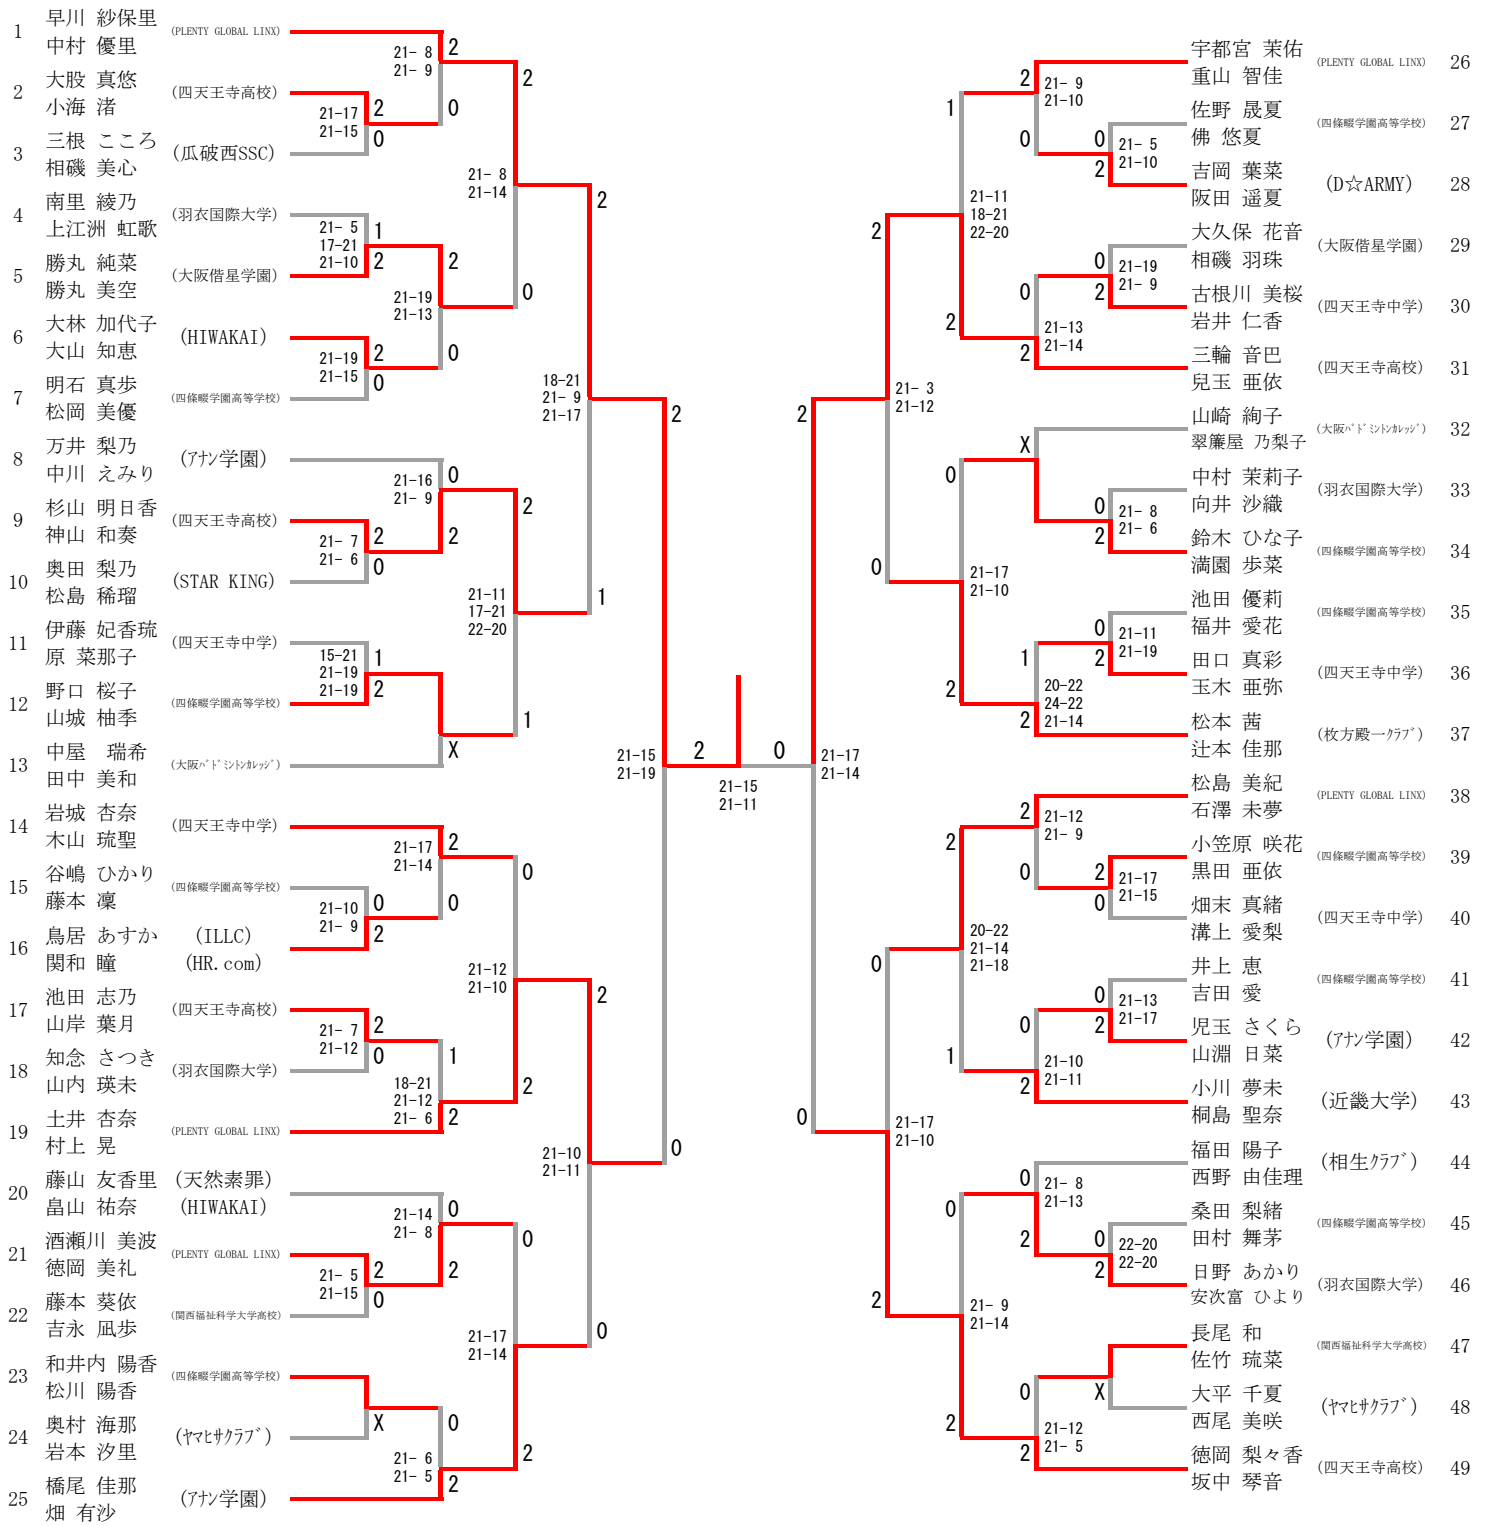

一般男子複 (MD)

一般女子複 (WD)

一般男子単 (MS)

一般女子単 (WS)

一般混合複 (XD)