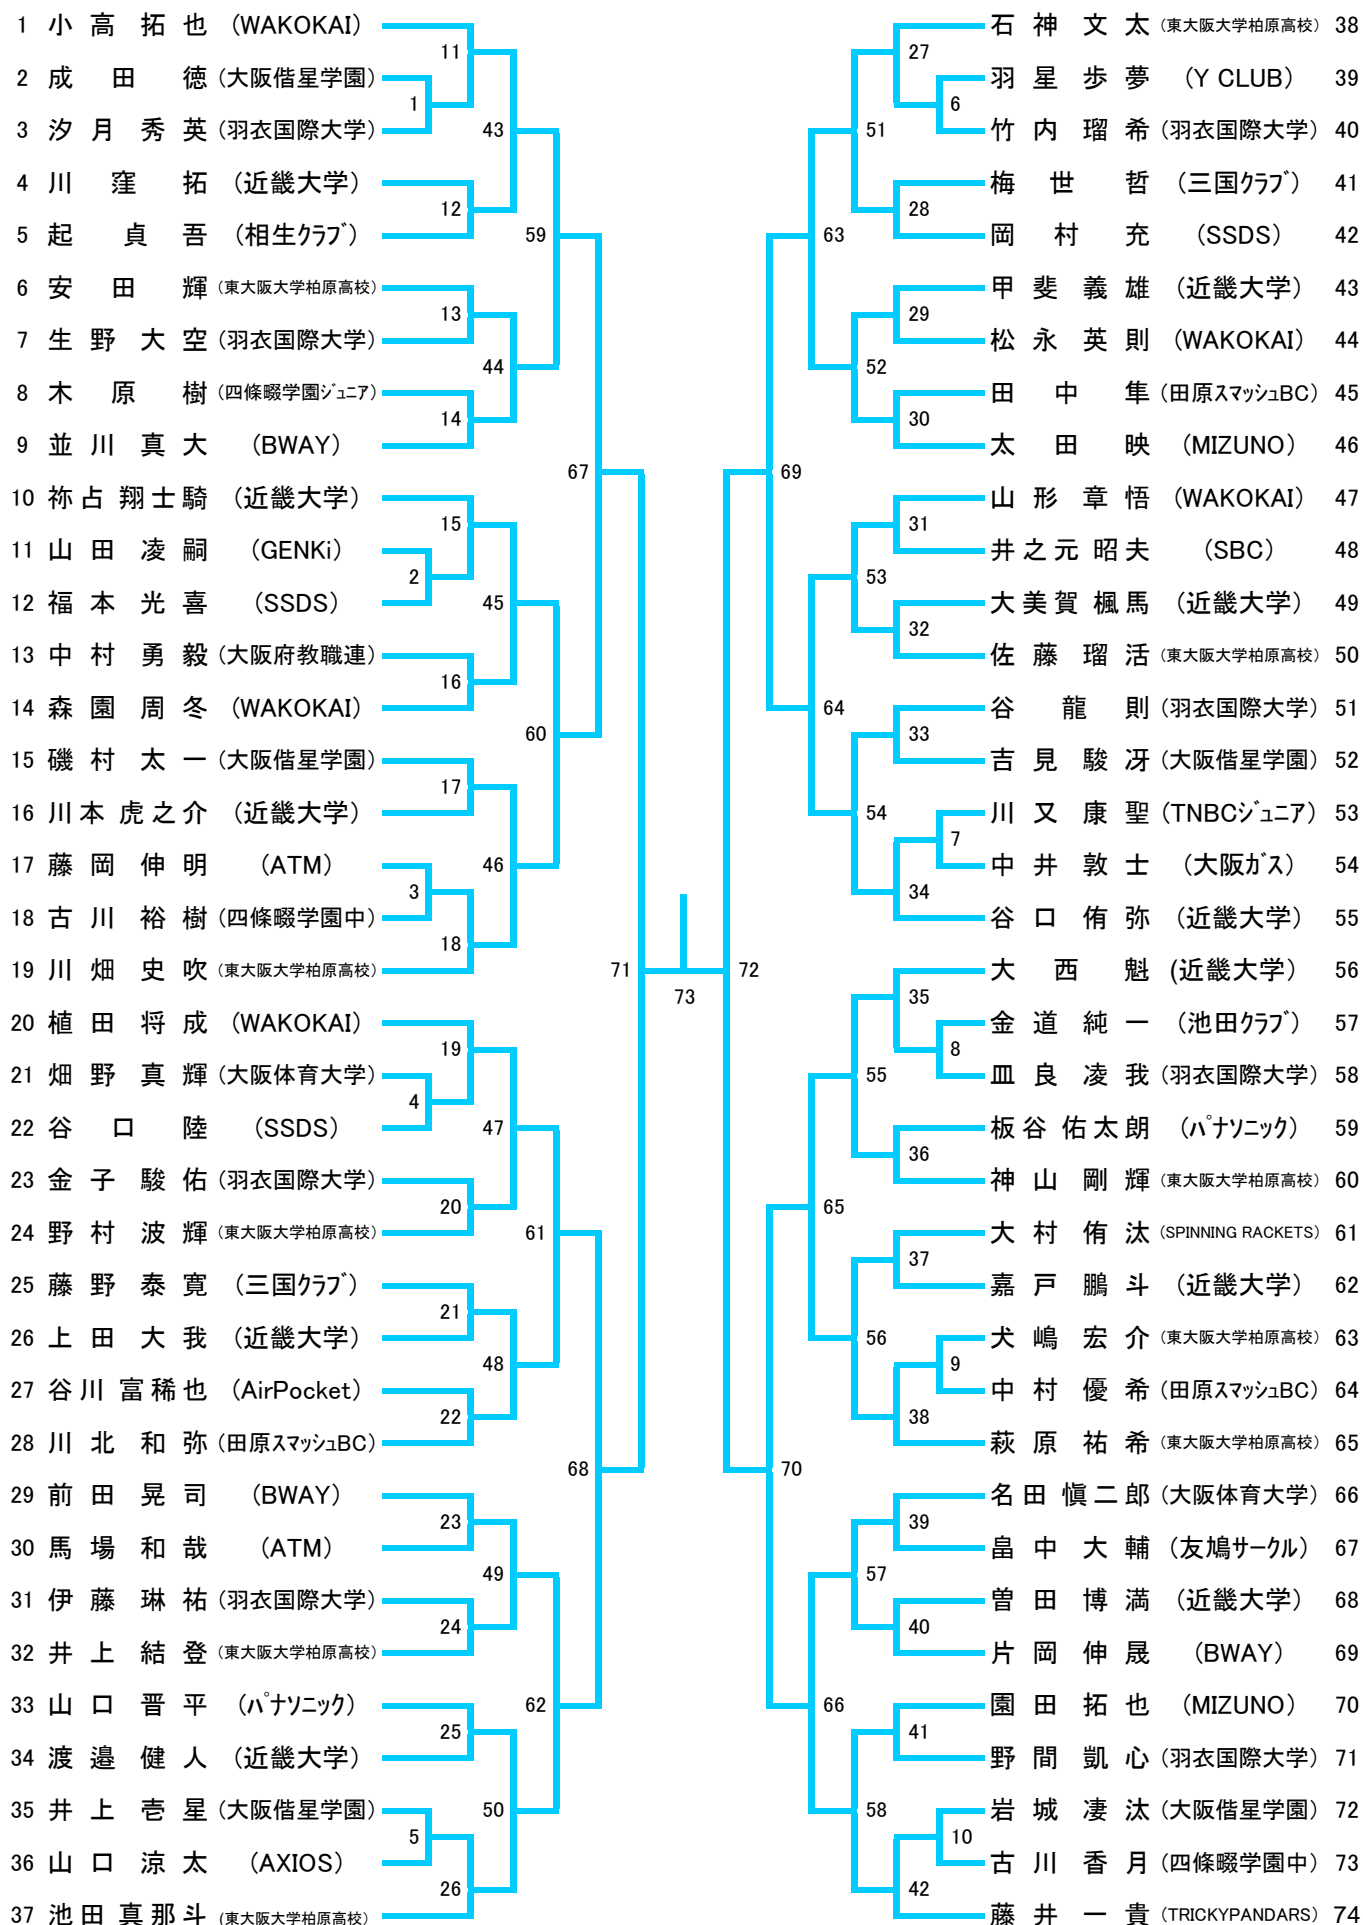

一般男子複(MD)

1	後川 藤原 裕大 大人 (TRICKYPANDARS)	31	山小 形高 章悟 (WAKOKAI)	32
2	中味 村優 希哉 (田原スマッシュBC)		中森 高村 拓也 (HIWAKAI)	33
3	成岡 田樹 德心 (大阪借星学園)	1	藤本 井修 輔作 (大阪経済大学)	34
4	大伊 和 李心 駿也 (吹田クラブ)	47	田垣 内晴 大太 (東大阪大学柏原)	35
5	佐藤 藤龍 信哉 (関西福祉科学大学高校)	2	山田 山 悠 颯 (近畿大学)	36
6	野夫 井倅 輝彰 (大阪ガス)	32	中川 窪西 魁映 (MIZUNO)	37
7	齋藤 橋直 祐希 (東大阪大学柏原)	3	園田 拓海 智助 (関西福祉科学大学高校)	38
8	小馬 山場 志浩 大吾 (BWAY)	55	中正 藤真 之助 (童心クラブ)	39
9	並川 貞 航平 (SBC)	4	黄興 栢修 平 (相生クラブ)	40
10	稲葉 航舞 人弥 (Shionogi)	33	角岡 林大 一樹 (吹田六中)	41
11	堂馬 賢 賢 則祐 (羽衣国際大学)	5	中板 谷佑 太朗 (パナソニック)	42
12	伊藤 琳波 輝介 (東大阪大学柏原)	48	山口 村晋 勇毅 (大阪府教職連)	43
13	野嶋 宏信 弥志 (大阪府実連)	6	池田 藤圭 吾磨 (関西大学)	44
14	飯原 雄 楓 久冬 (近畿大学)	34	伊馬 新福 皿光 喜我 (SSDS)	45
15	大美 賀楓 周亮 太輝 (WAKOKAI)	7	福血 竹松 内尾 信希 (羽衣国際大学)	46
16	吉野 神文 正 紘史 (東大阪大学柏原)	8	竹松 菊地 本虎 之介 (瓜破西SSC)	47
17	小入 江田 正悟 駿史 (SUNUP)	59	川本 口侑 部祐 親希 (近畿大学)	48
18	山金子 野大 悠希 (羽衣国際大学)	35	谷仲 吉福 松喜 多上 大侑 剛志 (SSDS)	49
19	生松 本山 貴 幸 騎人 (BEARS)	9	田原 本多 一貴 貴汰 (近畿大学)	50
20	藤祢 占翔 士 健琉 (近畿大学)	49	溝大 木久 保光 一輝 (東大阪大学柏原)	51
21	安村 尾寿 輝 辰遼 (柏原ジュニア)	10	大下 久保 光 一輝 (SPINNING RACKETS)	52
22	西片 岡伸 大樹 孝寛 (ヤマヒサクラブ)	36	木谷 重井 山中 池田 真那 史吹 (大阪借星学園)	53
23	中藤 井大 宣 泰 哲斗 (大阪経済大学)	11	大竹 宮重 井山 池川 有田 田中 曾上 中川 汐野 寺前 田晃 晃 (大阪経済大学)	54
24	谷藤 野世 鹏 義大 (三国クラブ)	56	井山 池川 有田 田中 曾上 中川 汐野 寺前 田晃 晃 (TRICKYPANDARS)	55
25	梅嘉 戸斐 川 翔平 (近畿大学)	12	山池 川有 田田 中曾 上中 川汐 野寺 前田 晃晃 (東大阪大学柏原)	56
26	甲杉 田川 翼 平樹 (SBC)	37	川有 田田 中曾 上中 川汐 野寺 前田 晃晃 (大阪フェニックス)	57
27	中米 田川 翔一 太 牙 輝郎 (大阪ガス)	13	田中 曾上 中川 汐野 寺前 田晃 晃 (大阪ガス)	58
28	磯吉 畑名 田慎 寛 裕 将成 (大阪借星学園)	50	田中 曾上 中川 汐野 寺前 田晃 晃 (近畿大学)	59
29	畑名 田慎 寛 裕 将成 (大阪体育大学)	14	田中 曾上 中川 汐野 寺前 田晃 晃 (ATM)	60
30	磯仲 江森 太 介 (関西福祉科学大学高校)	38	田中 曾上 中川 汐野 寺前 田晃 晃 (羽衣国際大学)	61
31	寺植 田浩 太 (WAKOKAI)	15	田中 曾上 中川 汐野 寺前 田晃 晃 (BWAY)	62

一般女子複(WD)

一般男子単(MS)

一般女子単(WS)