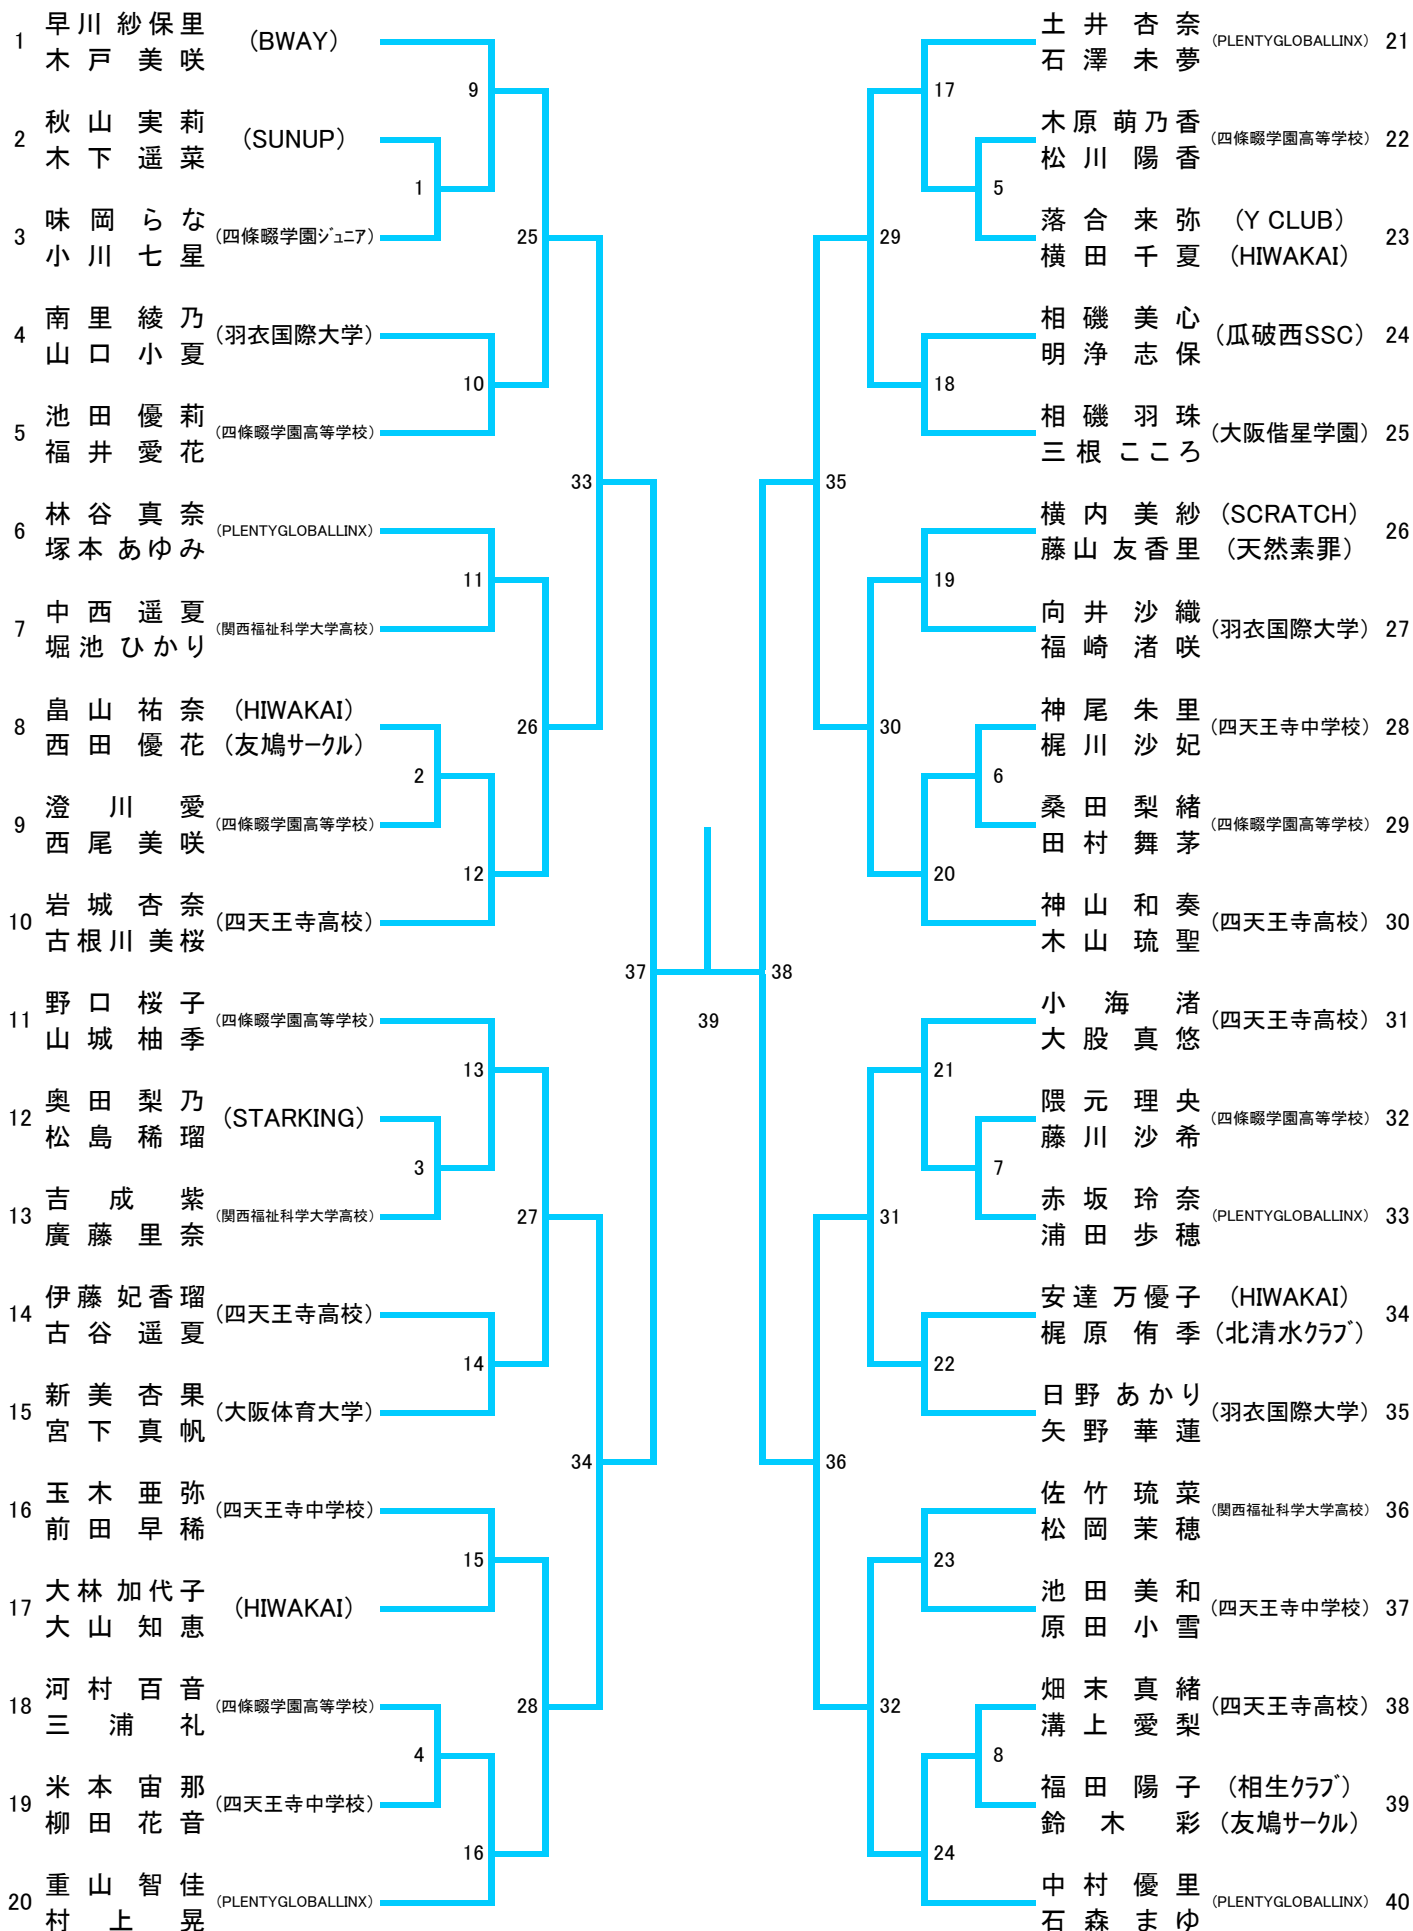

一般男子複(MD)

1	後川 藤原 裕大 大人 (TRICKYPANDARS)	31	山小 形高 章悟 (WAKOKAI)	32
2	中味 村優 希哉 (田原スマッシュBC)		中森 高村 拓也 (HIWAKAI)	33
3	成岡 田樹 德心 (大阪借星学園)	1	藤本 井修 輔作 (大阪経済大学)	34
4	大伊 和 李心 駿也 (吹田クラブ)	47	田垣 内晴 大太 (東大阪大学柏原)	35
5	佐藤 藤龍 信哉 (関西福祉科学大学高校)	2	山田 山 悠 颯 (近畿大学)	36
6	野夫 井倅 輝彰 (大阪ガス)	32	中川 窪西 魁映 (MIZUNO)	37
7	齋藤 橋直 祐希 (東大阪大学柏原)	3	園田 拓海 智助 (関西福祉科学大学高校)	38
8	小馬 山場 志浩 大吾 (BWAY)	55	中正 藤真 之助 (童心クラブ)	39
9	並川 貞 航平 (SBC)	4	黄興 栢修 平 (相生クラブ)	40
10	稲葉 航舞 人弥 (Shionogi)	33	角岡 林大 一樹 (吹田六中)	41
11	堂馬 賢 賢 則祐 (羽衣国際大学)	5	中板 谷佑 太朗 (パナソニック)	42
12	伊藤 琳波 輝介 (東大阪大学柏原)	48	山口 村晋 勇毅 (大阪府教職連)	43
13	野嶋 宏信 弥志 (大阪府実連)	6	池田 藤圭 吾磨 (関西大学)	44
14	飯原 雄 楓 久冬 (近畿大学)	34	伊馬 新福 皿光 喜我 (SSDS)	45
15	大美 賀楓 周亮 太輝 (WAKOKAI)	7	福血 竹松 内尾 信希 (羽衣国際大学)	46
16	吉野 神文 正 紘史 (東大阪大学柏原)	8	竹松 菊地 本虎 之介 (瓜破西SSC)	47
17	小入 江田 正悟 駿史 (SUNUP)	59	川本 口侑 部祐 親希 (近畿大学)	48
18	山金子 野大 悠希 (羽衣国際大学)	35	谷仲 吉福 松喜 多上 大侑 剛志 (SSDS)	49
19	生松 本山 貴 幸 騎人 (BEARS)	9	田原 本多 一貴 貴汰 (近畿大学)	50
20	藤祢 占翔 士 健琉 (近畿大学)	49	溝大 木久 保光 一輝 (東大阪大学柏原)	51
21	安村 尾寿 輝 辰遼 (柏原ジュニア)	10	大下 久保 光 一輝 (SPINNING RACKETS)	52
22	西片 岡伸 大樹 孝寛 (ヤマヒサクラブ)	36	木谷 重井 山中 池田 真那 史吹 (大阪借星学園)	53
23	中藤 井大 宣 泰 哲斗 (大阪経済大学)	11	大竹 宮重 井山 池川 有田 田中 曾上 中川 汐野 寺前 田晃 晃 (大阪経済大学)	54
24	谷藤 野世 鹏 義大 (三国クラブ)	56	井山 池川 有田 田中 曾上 中川 汐野 寺前 田晃 晃 (TRICKYPANDARS)	55
25	梅嘉 戸斐 川 翔平 (近畿大学)	12	山池 川有 田田 中曾 上中 川汐 野寺 前田 晃晃 (東大阪大学柏原)	56
26	甲杉 田川 翼 平樹 (SBC)	37	川有 田田 中曾 上中 川汐 野寺 前田 晃晃 (大阪フェニックス)	57
27	中米 田川 翔一 太 牙 輝郎 (大阪ガス)	13	田中 曾上 中川 汐野 寺前 田晃 晃 (大阪ガス)	58
28	磯吉 畑名 田慎 寛 裕 将成 (大阪借星学園)	50	田中 曾上 中川 汐野 寺前 田晃 晃 (近畿大学)	59
29	畑名 田慎 寛 裕 将成 (大阪体育大学)	14	田中 曾上 中川 汐野 寺前 田晃 晃 (ATM)	60
30	磯仲 江森 太 介 (関西福祉科学大学高校)	38	田中 曾上 中川 汐野 寺前 田晃 晃 (羽衣国際大学)	61
31	寺植 田浩 太 (WAKOKAI)	15	田中 曾上 中川 汐野 寺前 田晃 晃 (BWAY)	62

一般女子複(WD)

一般男子単(MS)

一般女子単(WS)