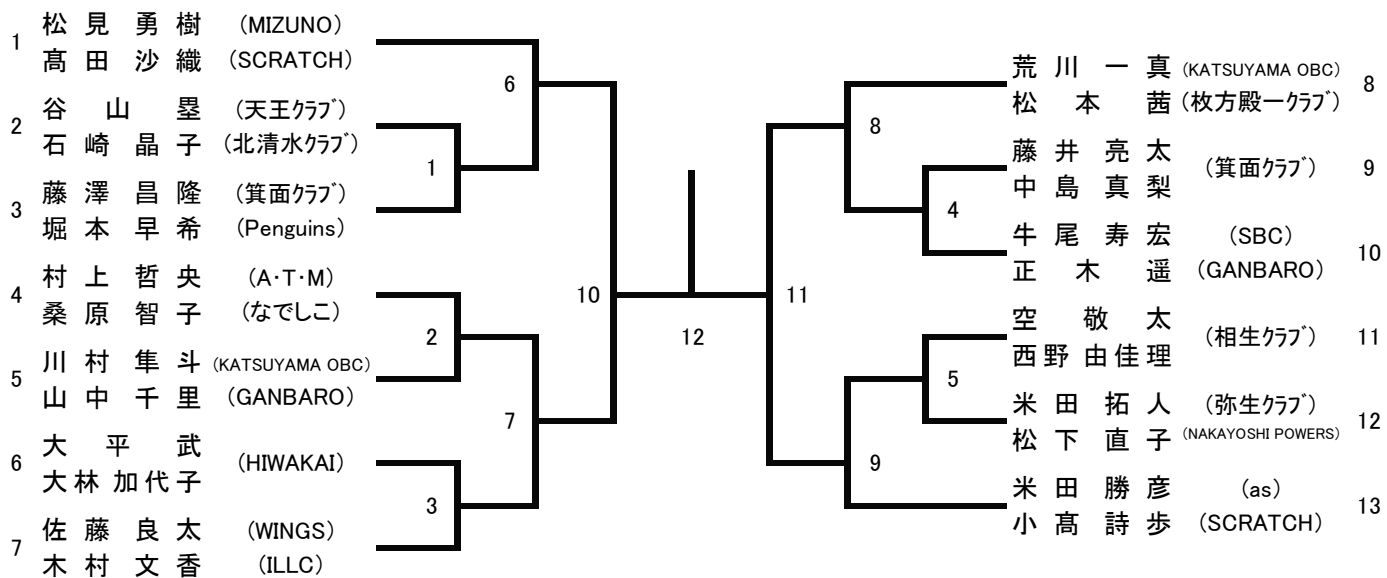

# 30歳以上混合ダブルス (30XD)

# 35歳以上混合ダブルス (35XD)