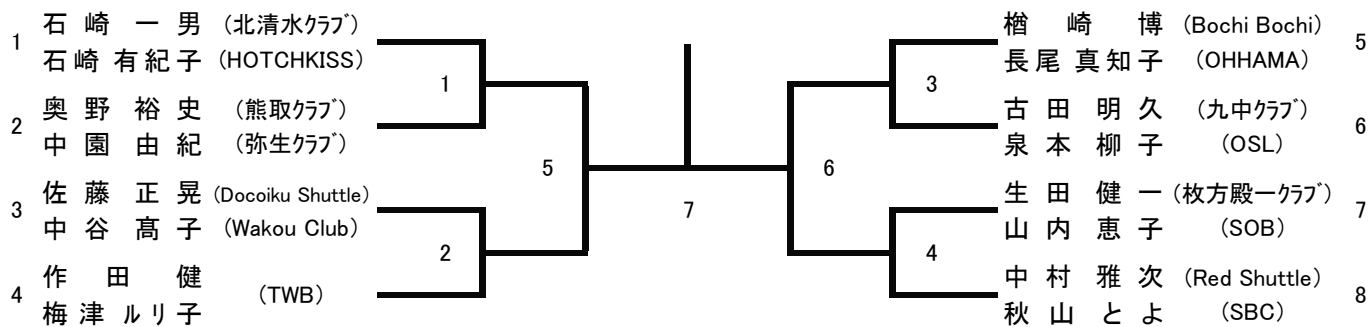

60歳以上混合ダブルス (60XD)