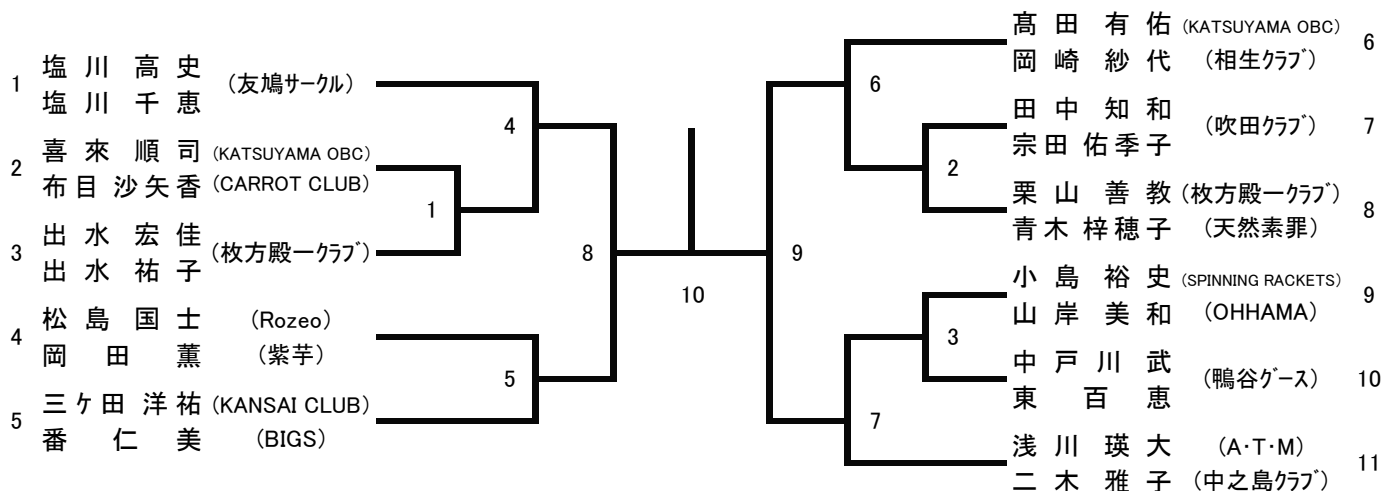

# 30歳以上混合ダブルス (30XD)

# 35歳以上混合ダブルス (35XD)

# 40歳以上混合ダブルス (40XD)