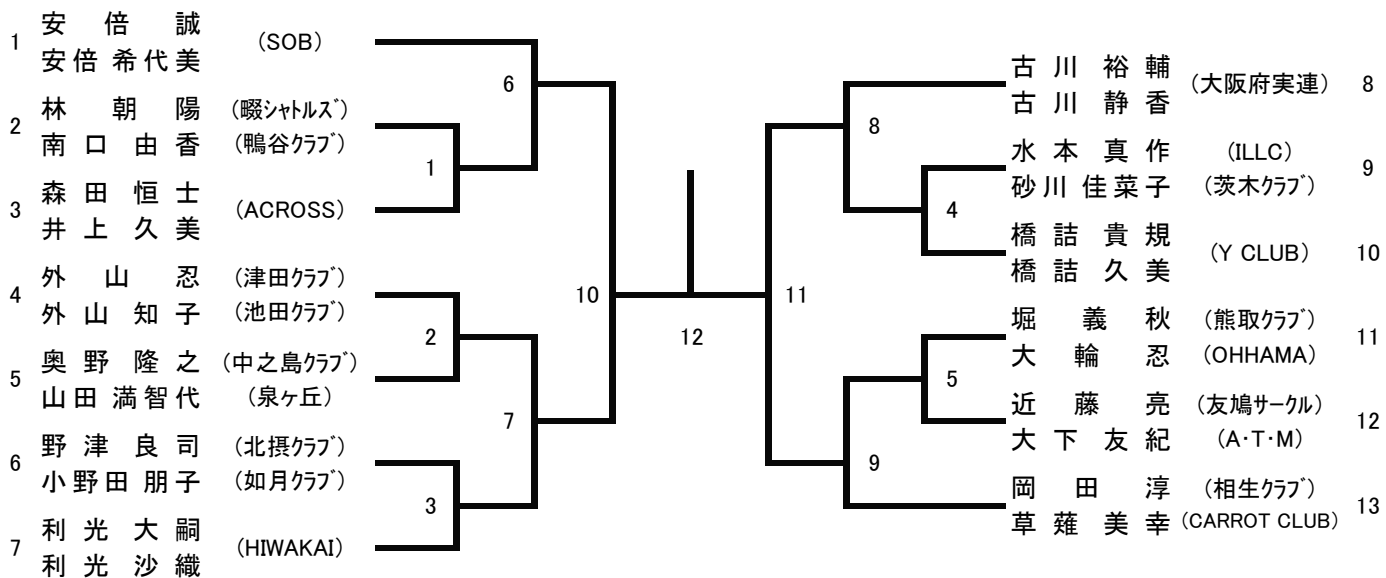

# 30歳以上混合ダブルス (30XD)

# 35歳以上混合ダブルス (35XD)

# 40歳以上混合ダブルス (40XD)