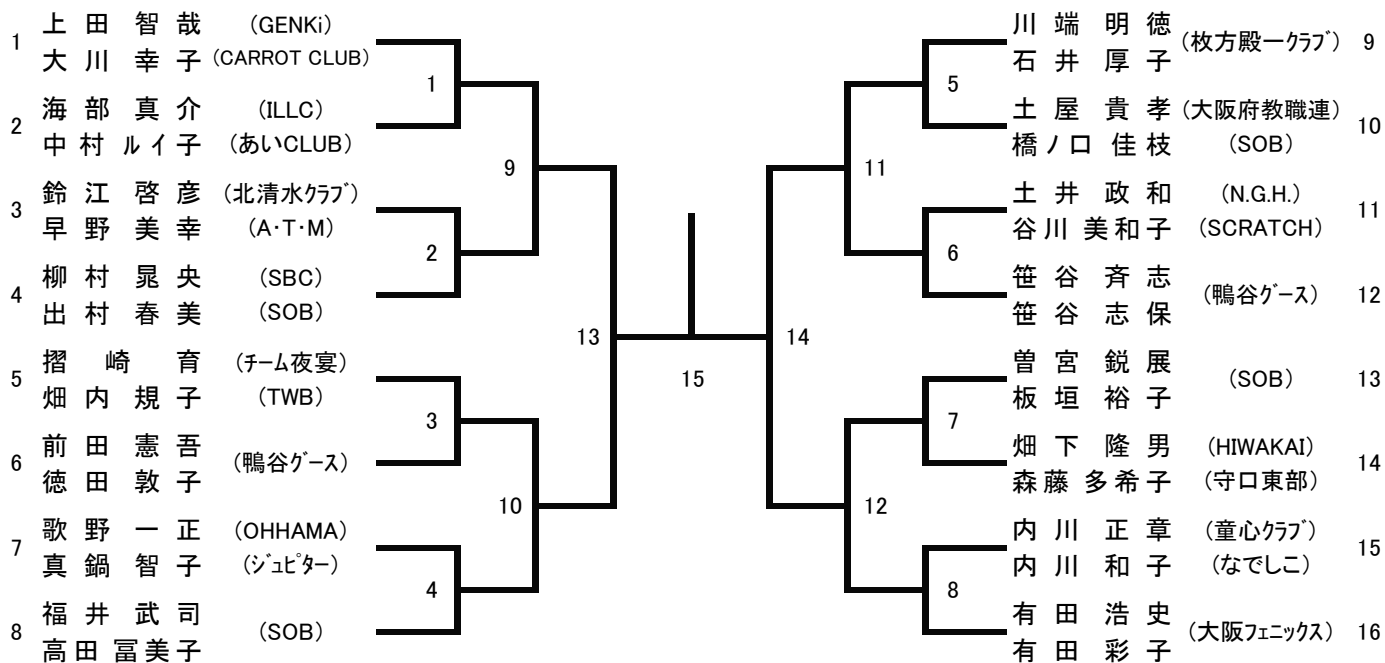

45歳以上混合ダブルス (45XD)