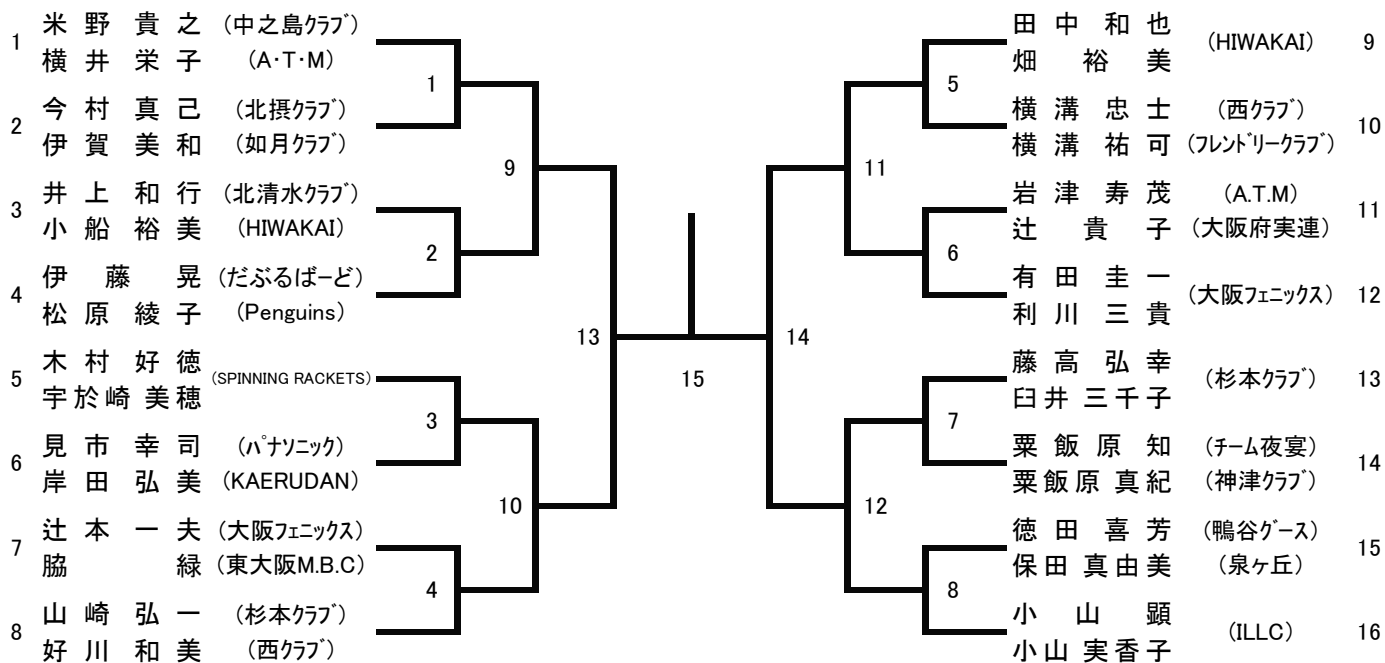

50歳以上混合ダブルス (50XD)