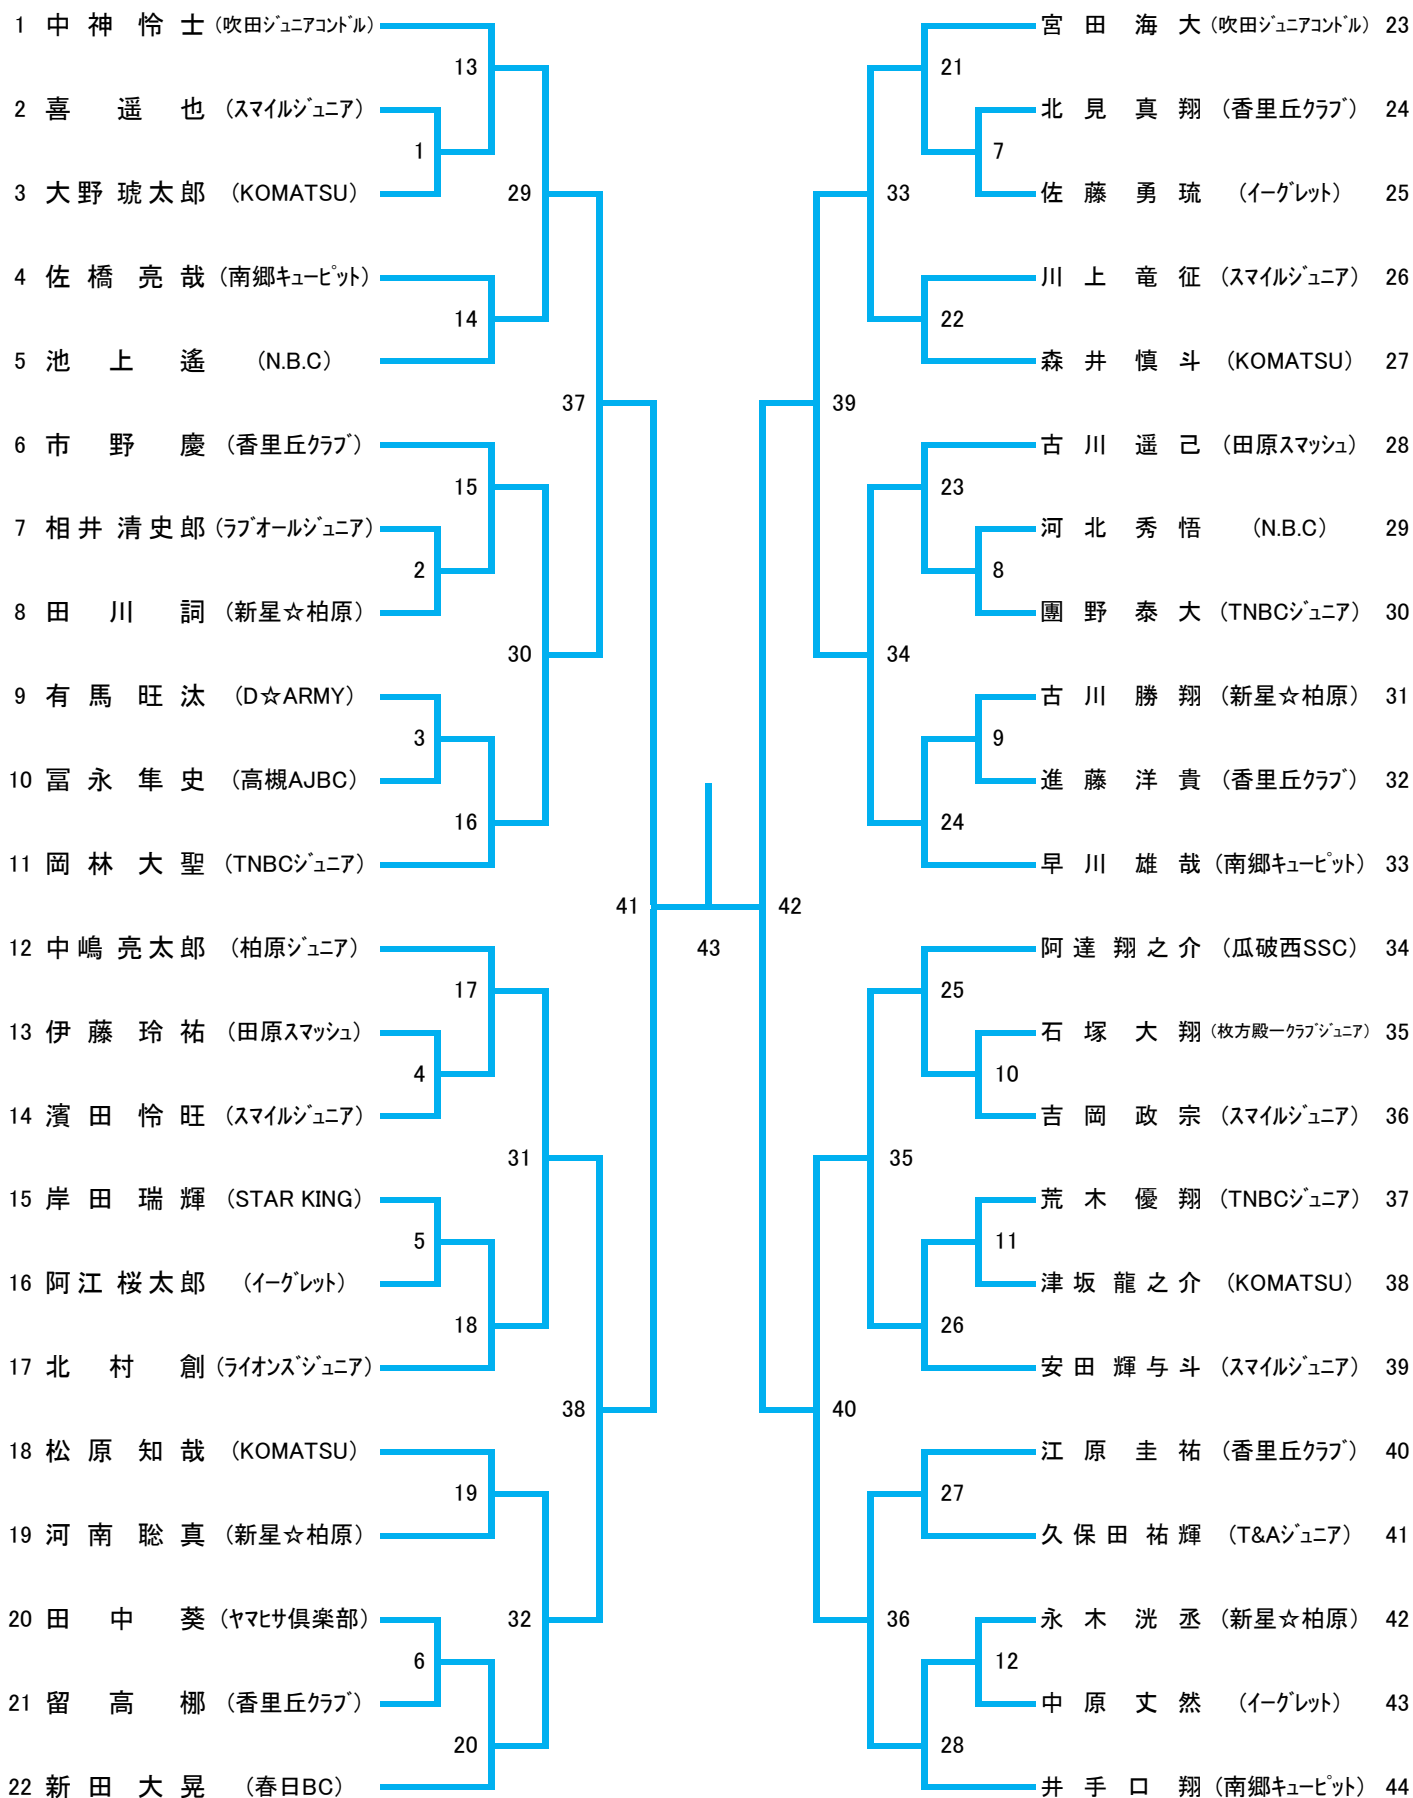

なみ男子(BA35)

なみ女子(GA37)

はや男子(BB44)

はや女子(GB44)

ドーム男子(BC44)

ドーム女子(GC59)