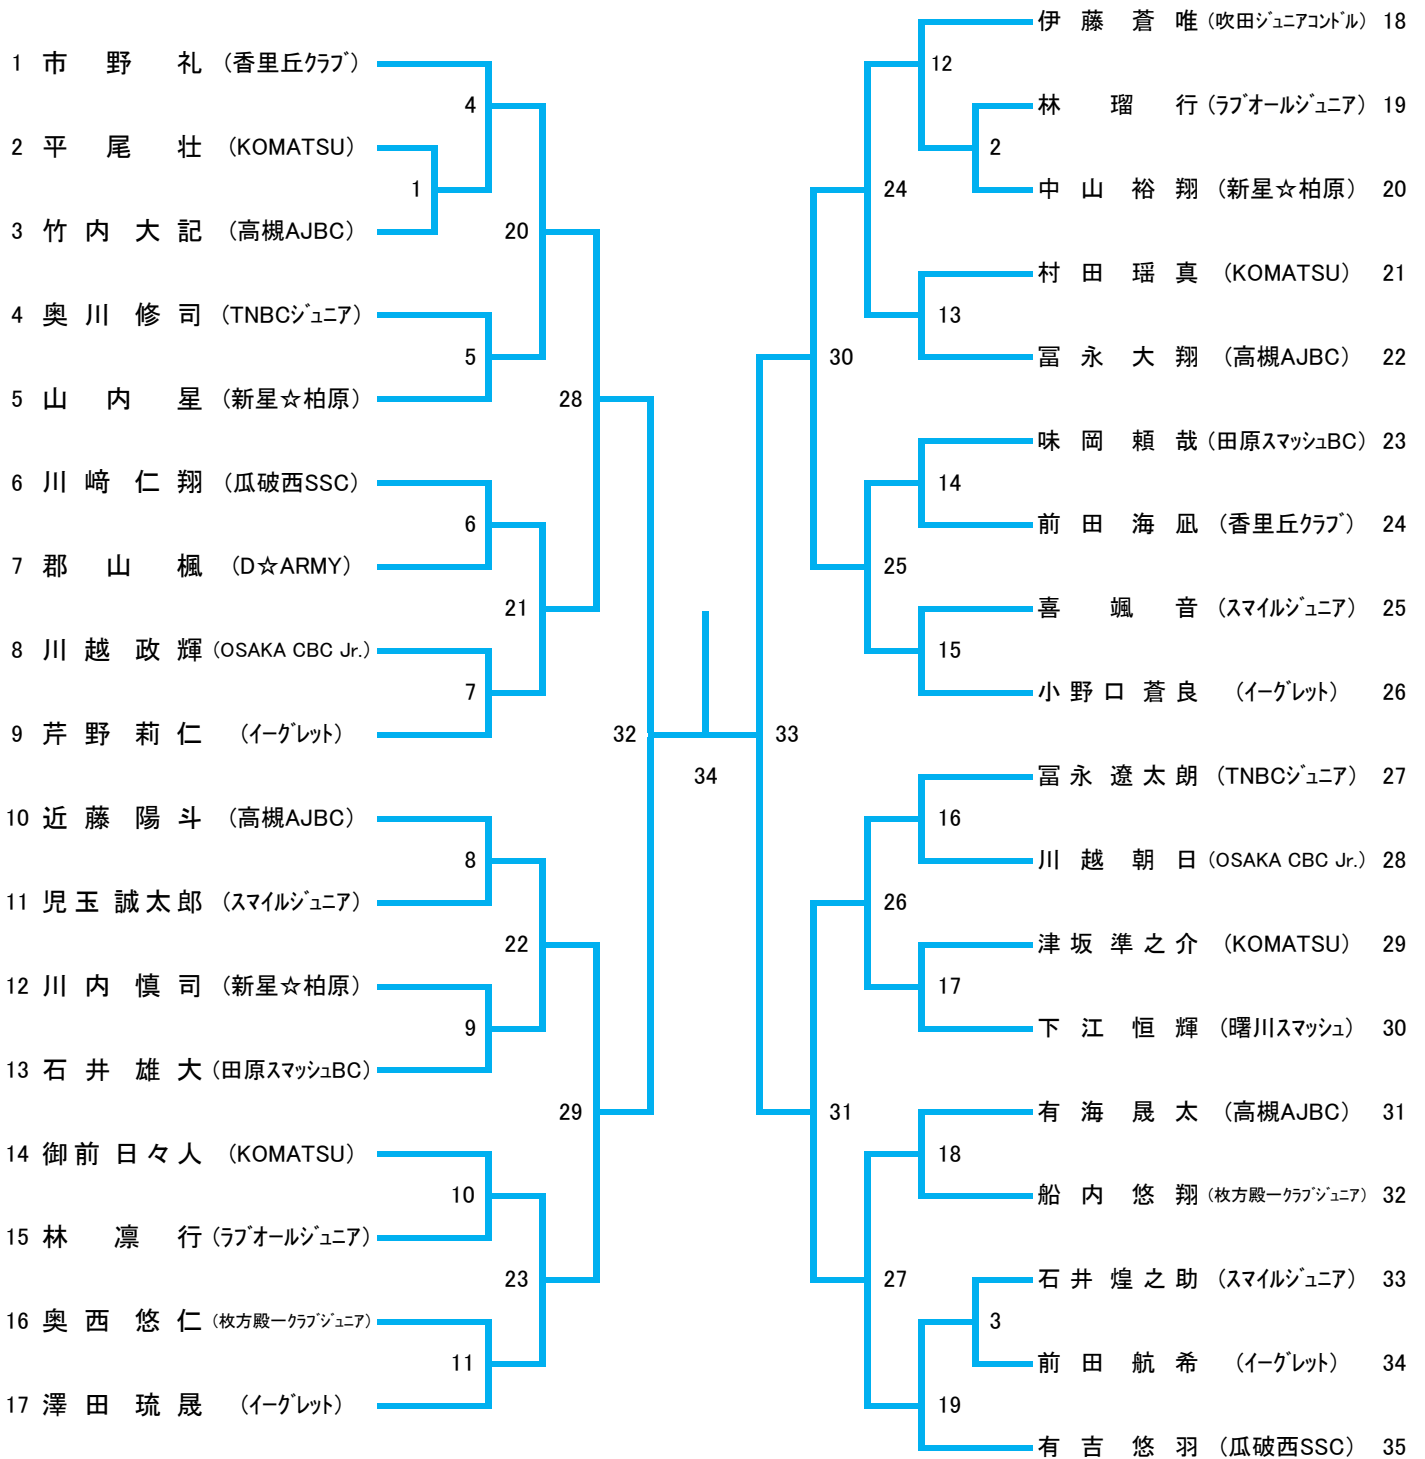

なみ男子(BA35)

なみ女子(GA37)

はや男子(BB44)

はや女子(GB44)

ドーム男子(BC44)

ドーム女子(GC59)