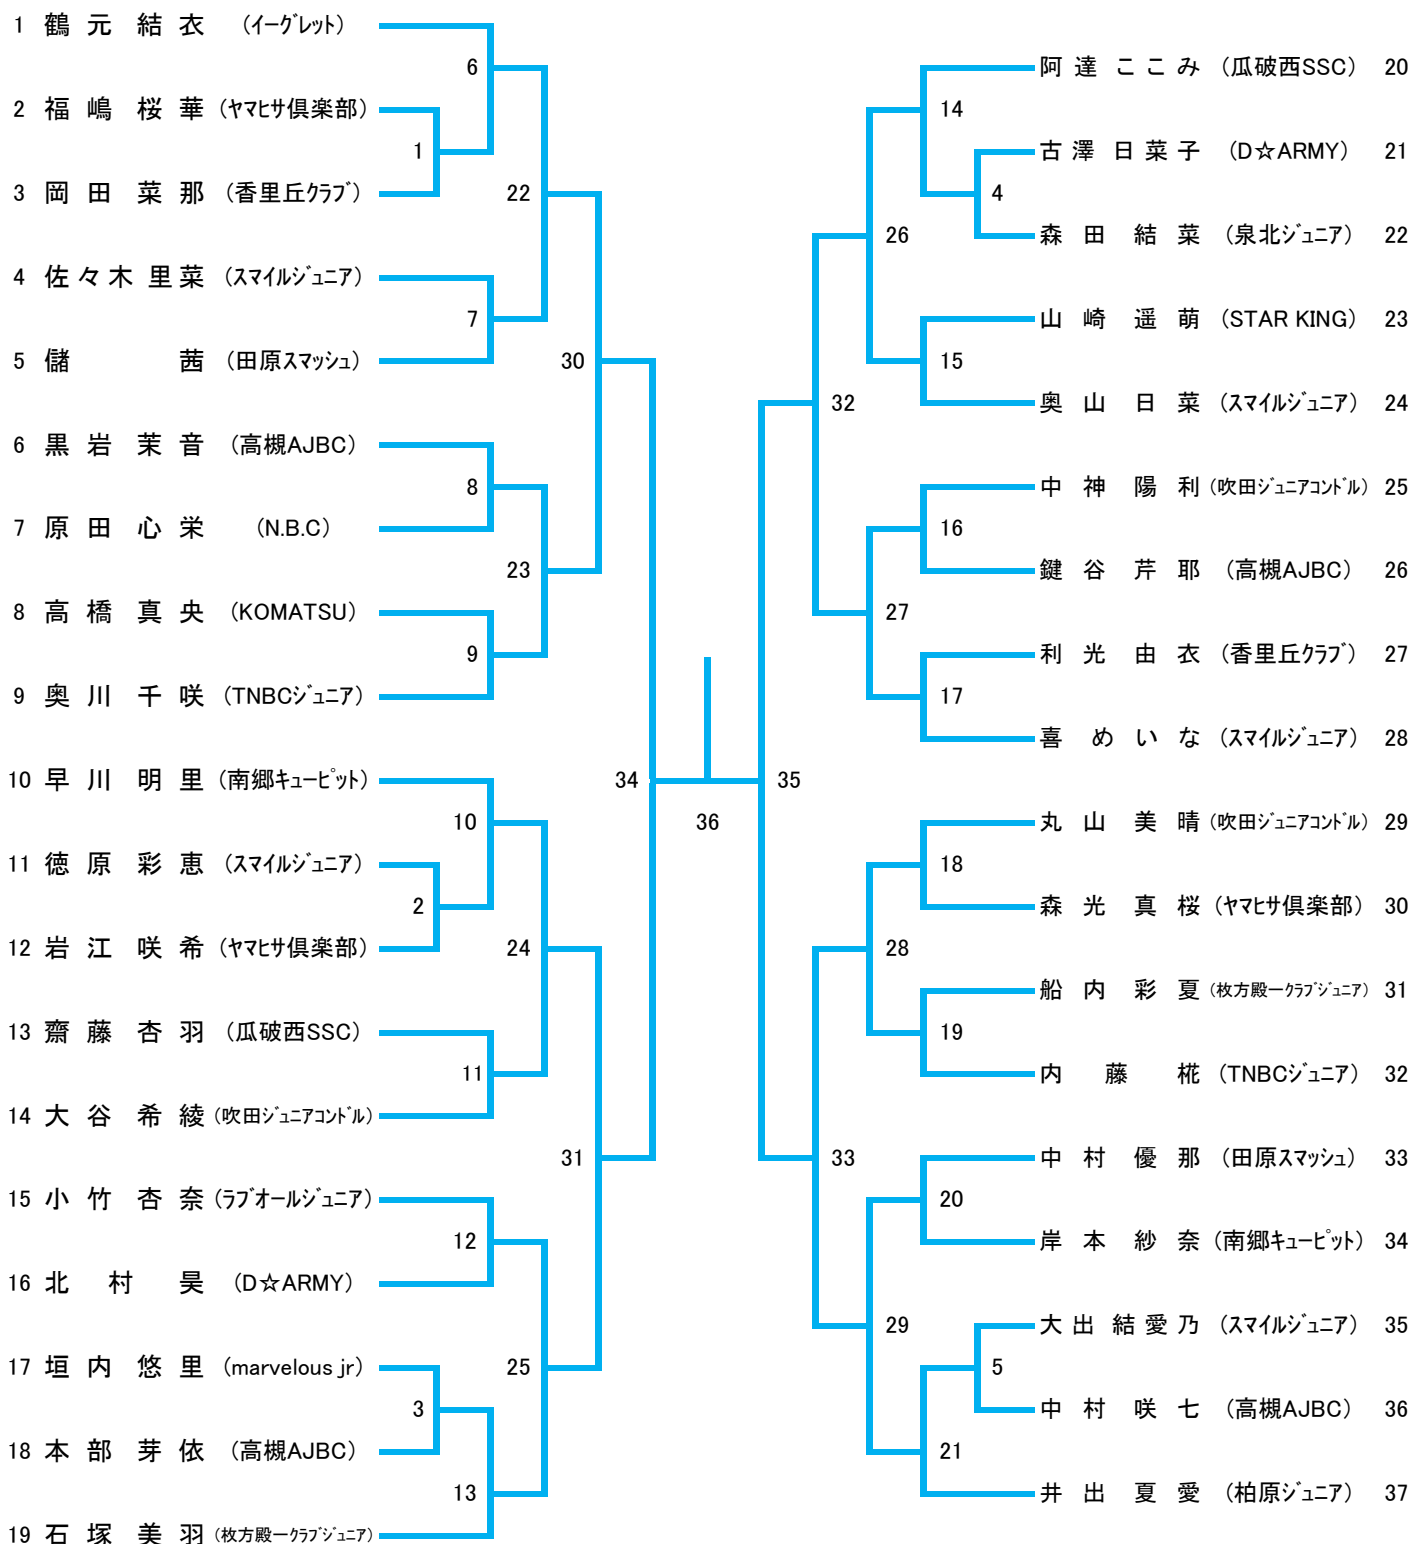

なみ男子(BA35)

なみ女子(GA37)

はや男子(BB44)

はや女子(GB44)

ドーム男子(BC44)

ドーム女子(GC59)