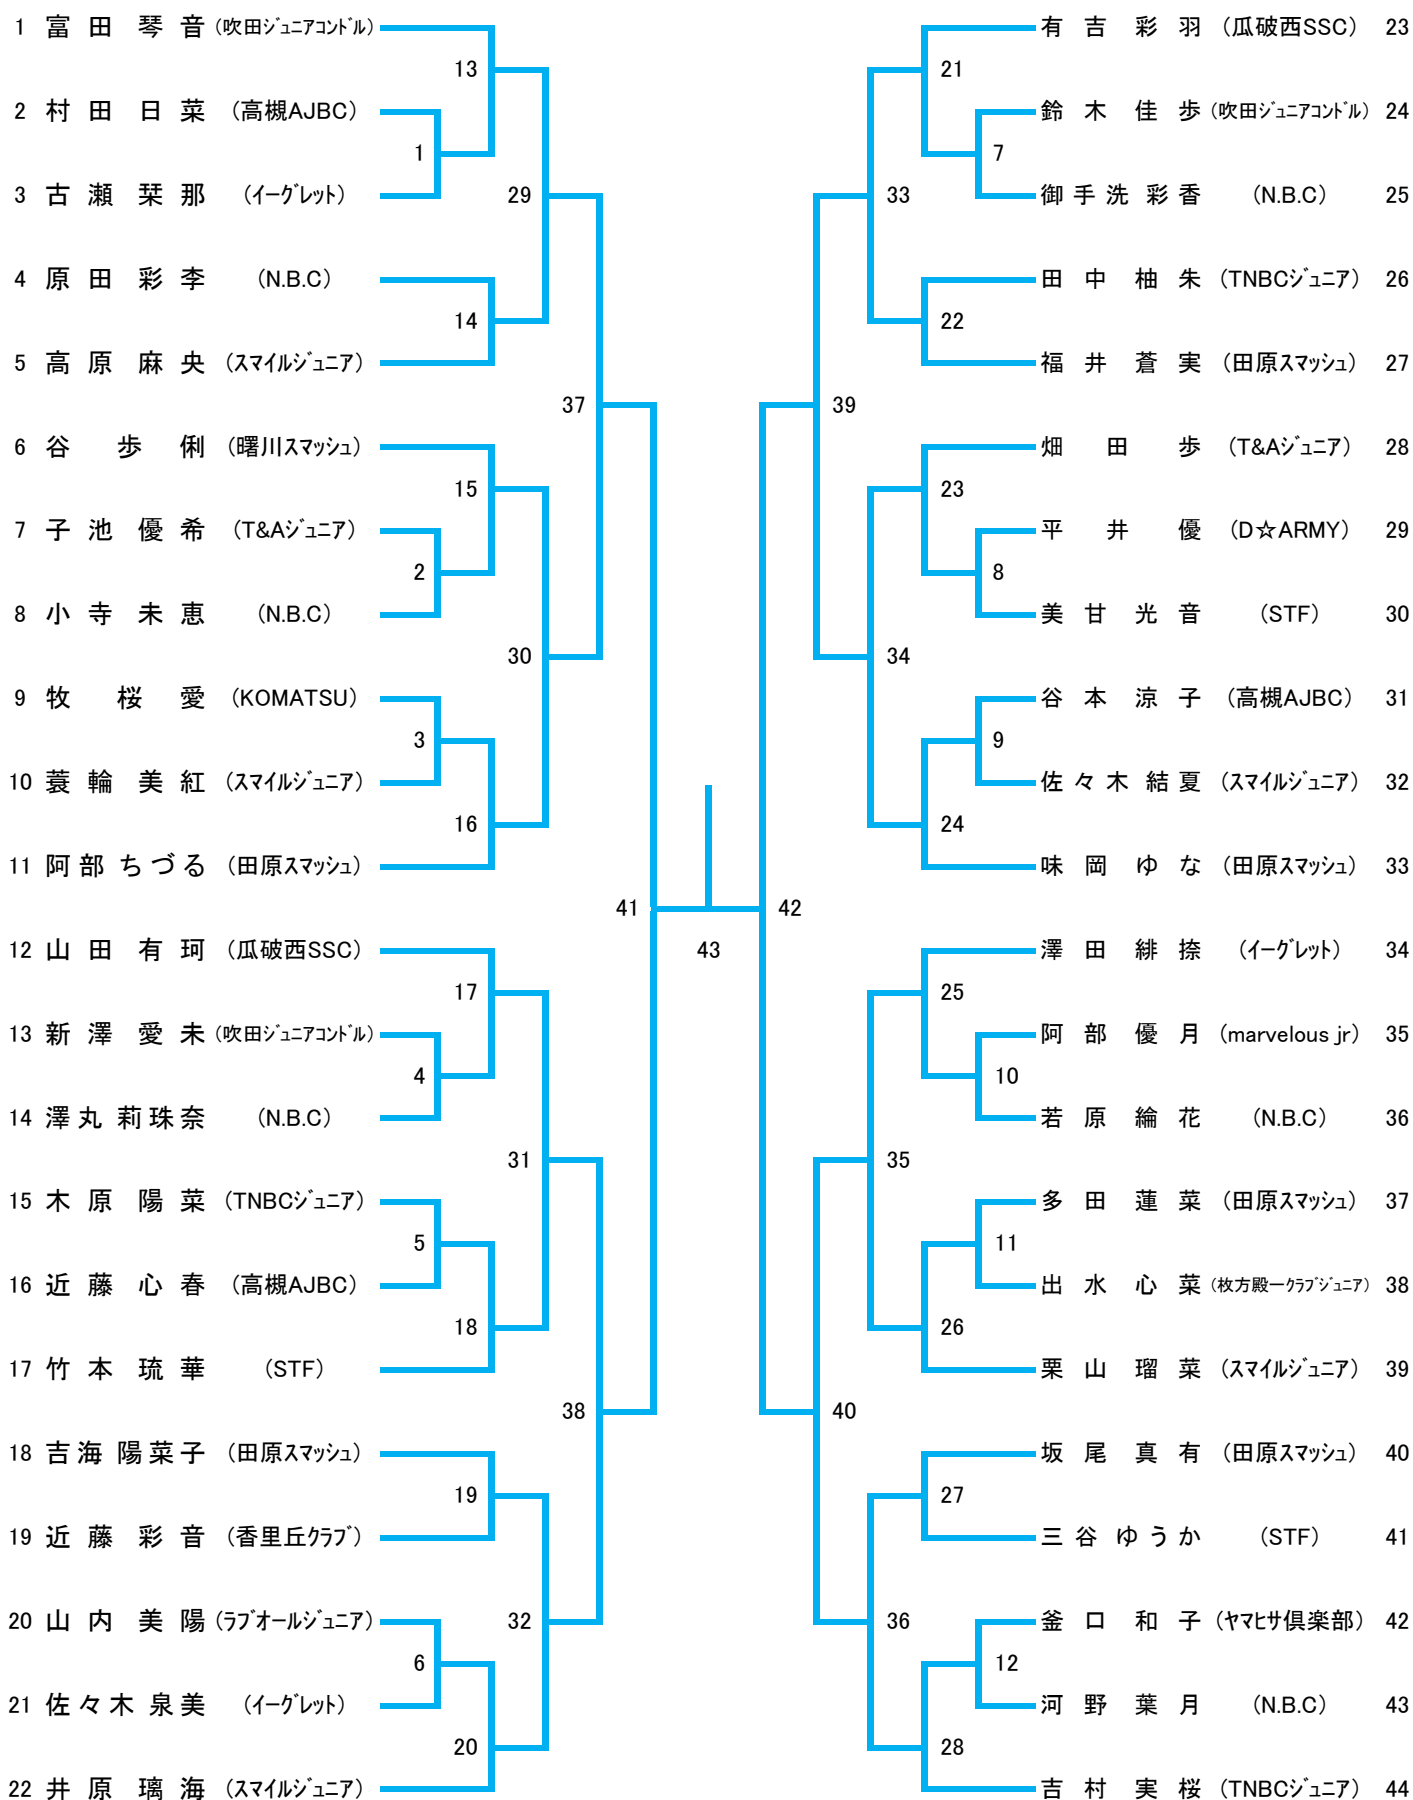

なみ男子(BA35)

なみ女子(GA37)

はや男子(BB44)

はや女子(GB44)

ドーム男子(BC44)

ドーム女子(GC59)