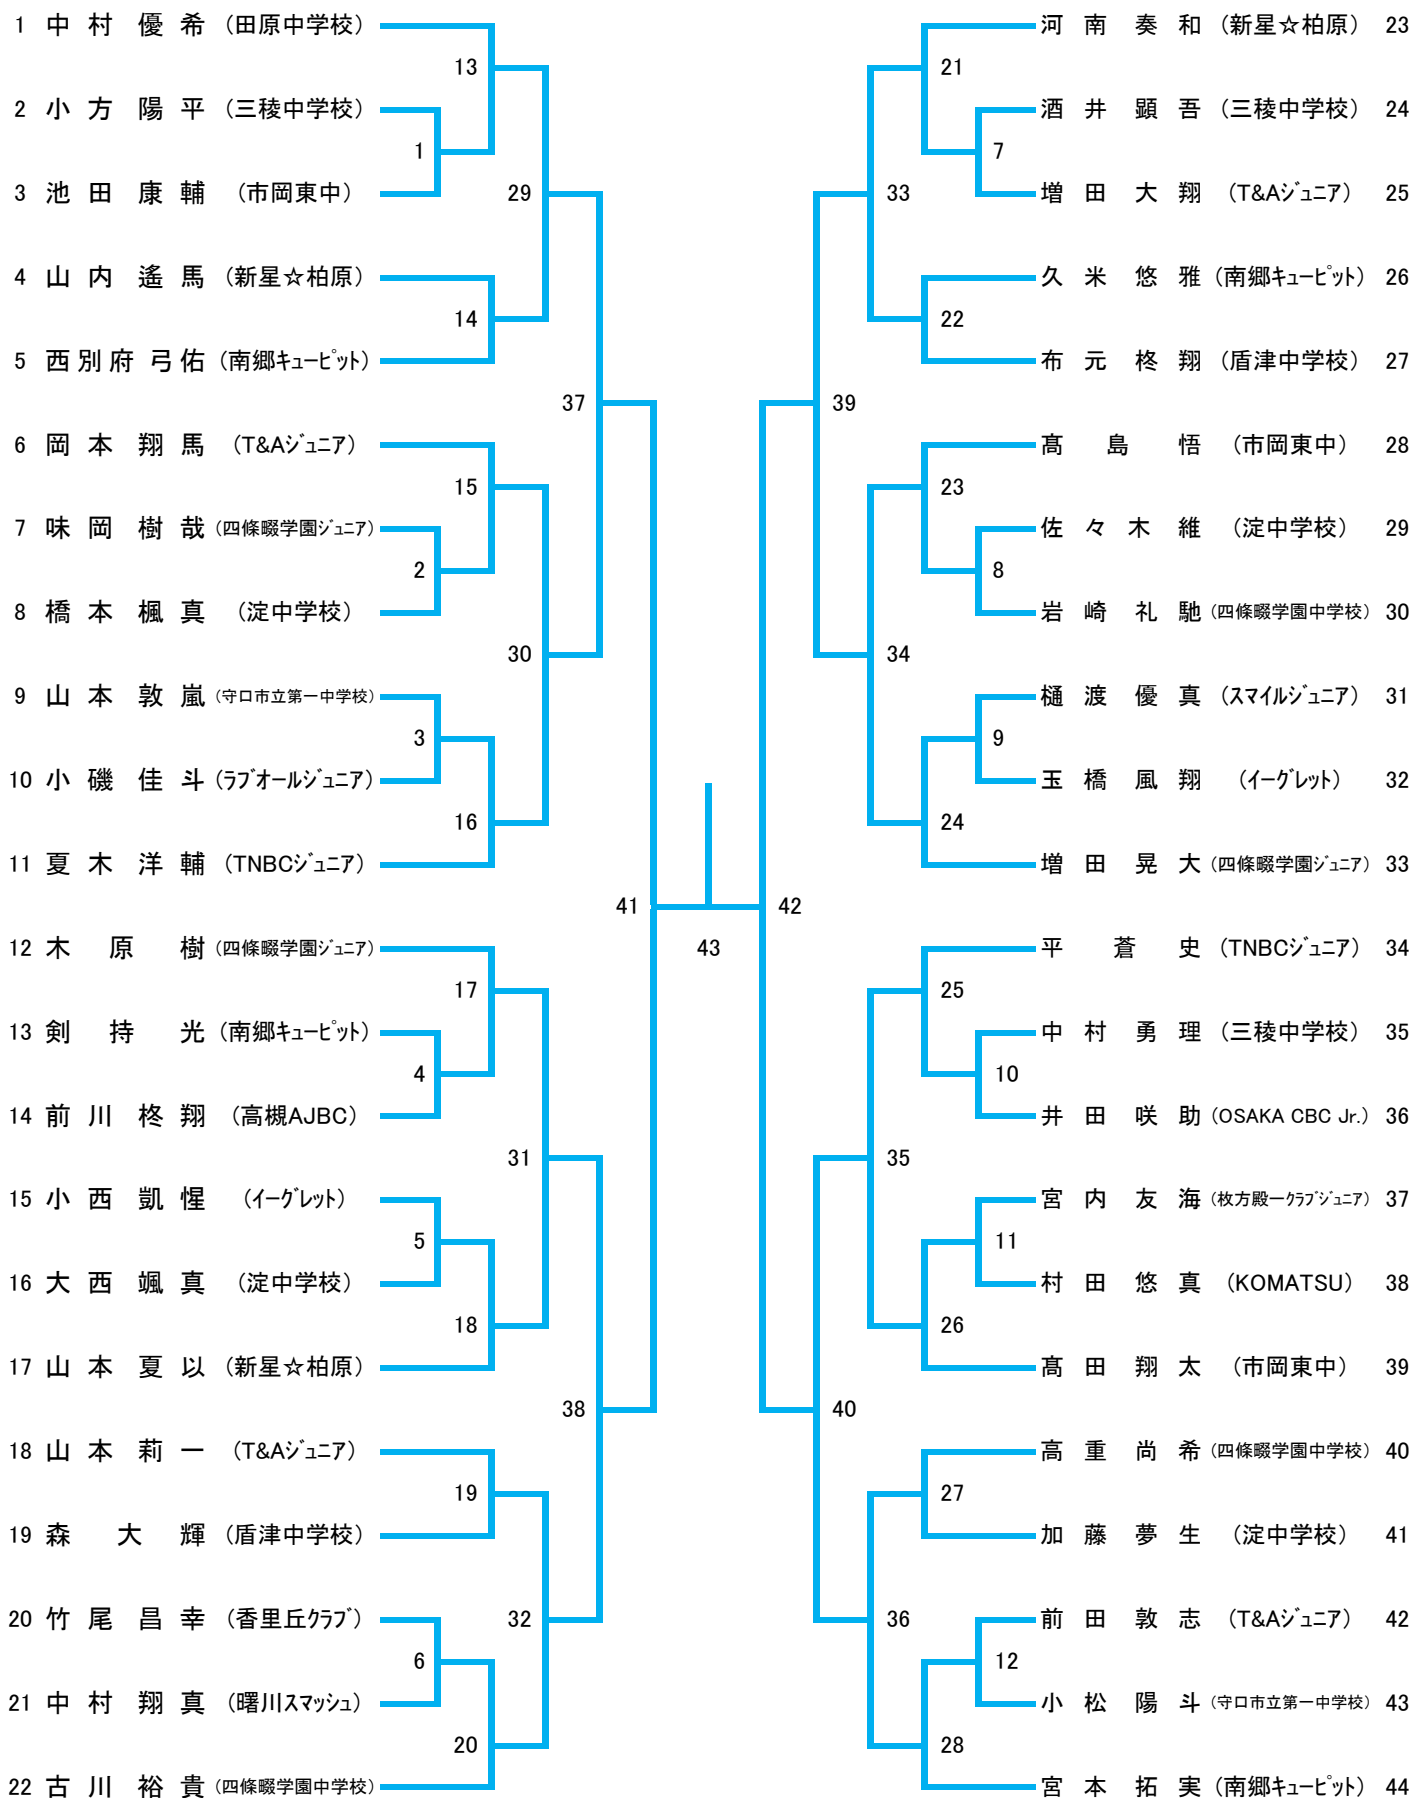

なみ男子(BA35)

なみ女子(GA37)

はや男子(BB44)

はや女子(GB44)

ドーム男子(BC44)

ドーム女子(GC59)