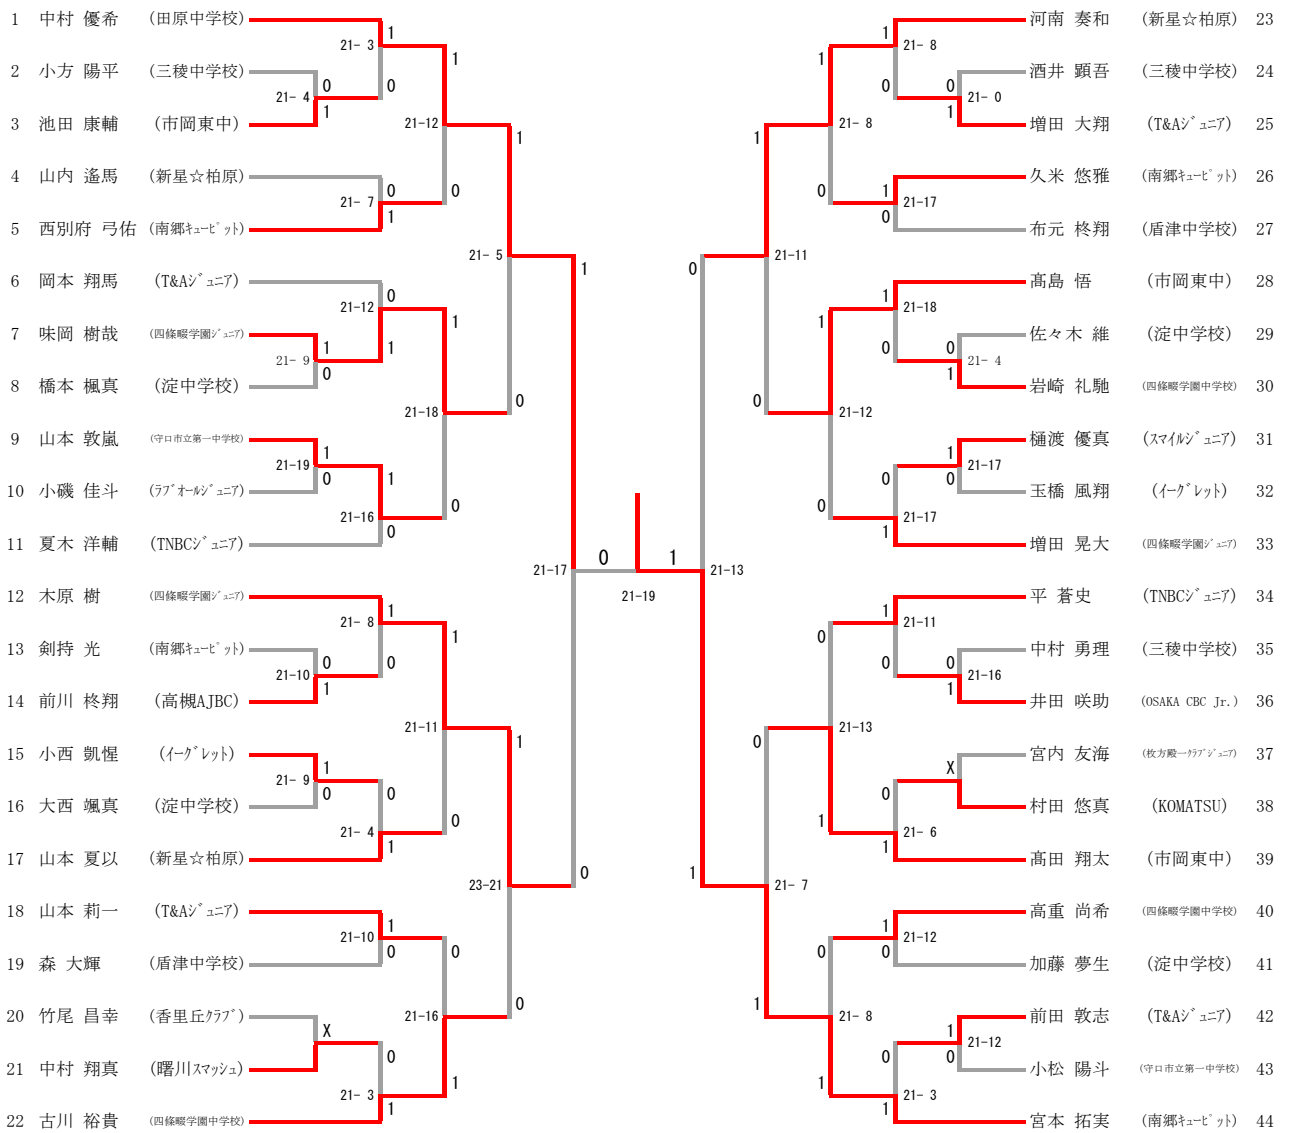

ドーム男子 (BC44)