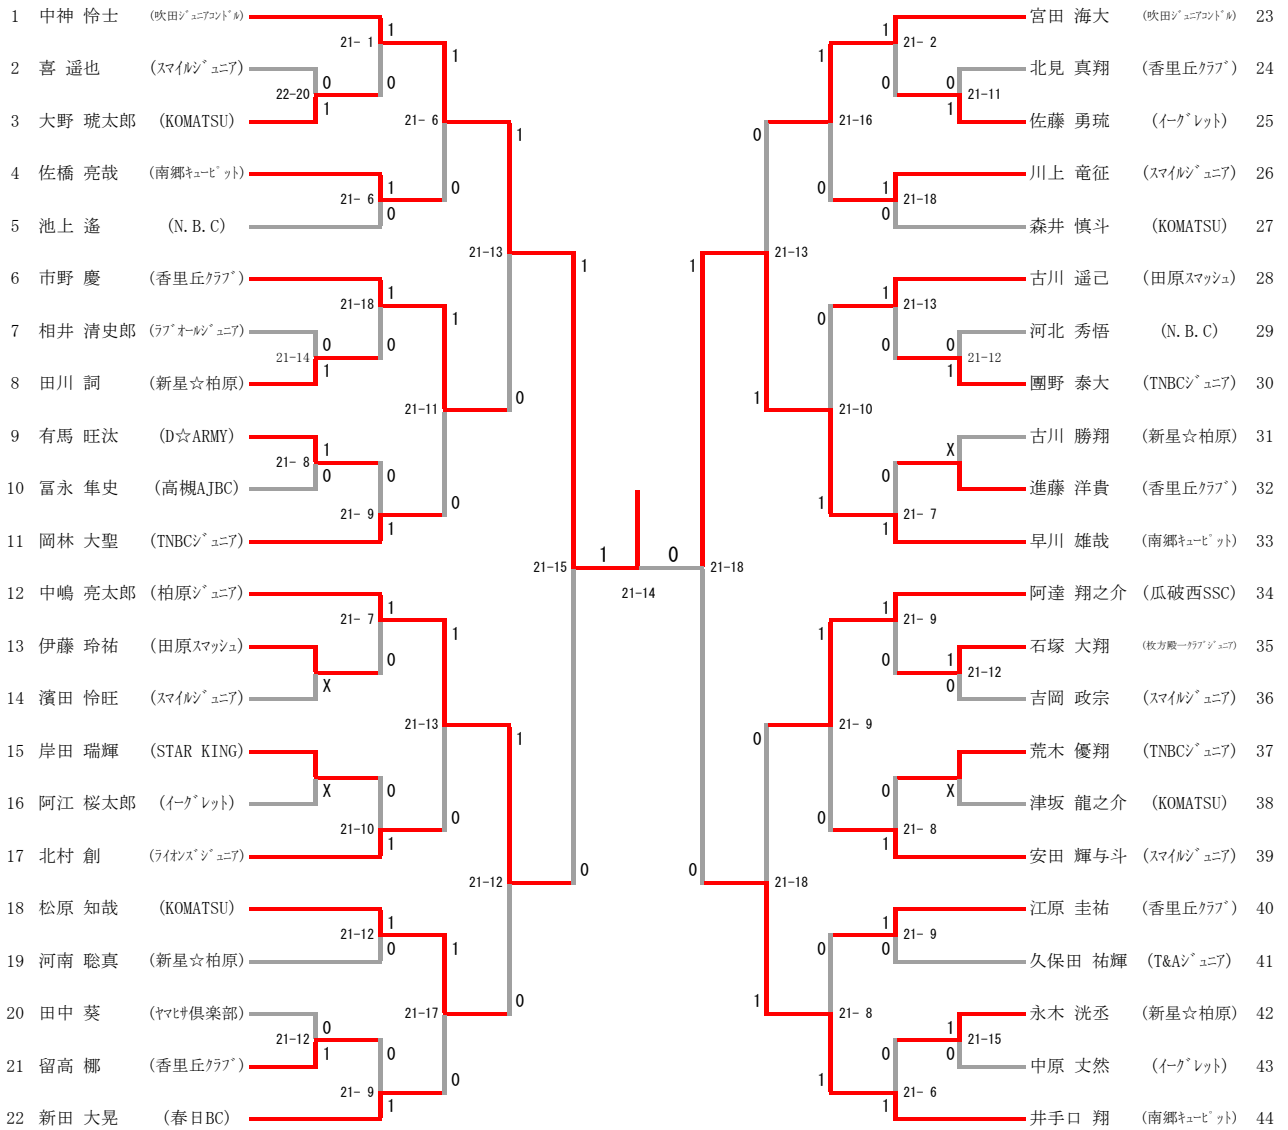

# なみ男子 (BA35)

# なみ女子 (GA37)

# はや男子 (BB44)

# はや女子 (GB44)