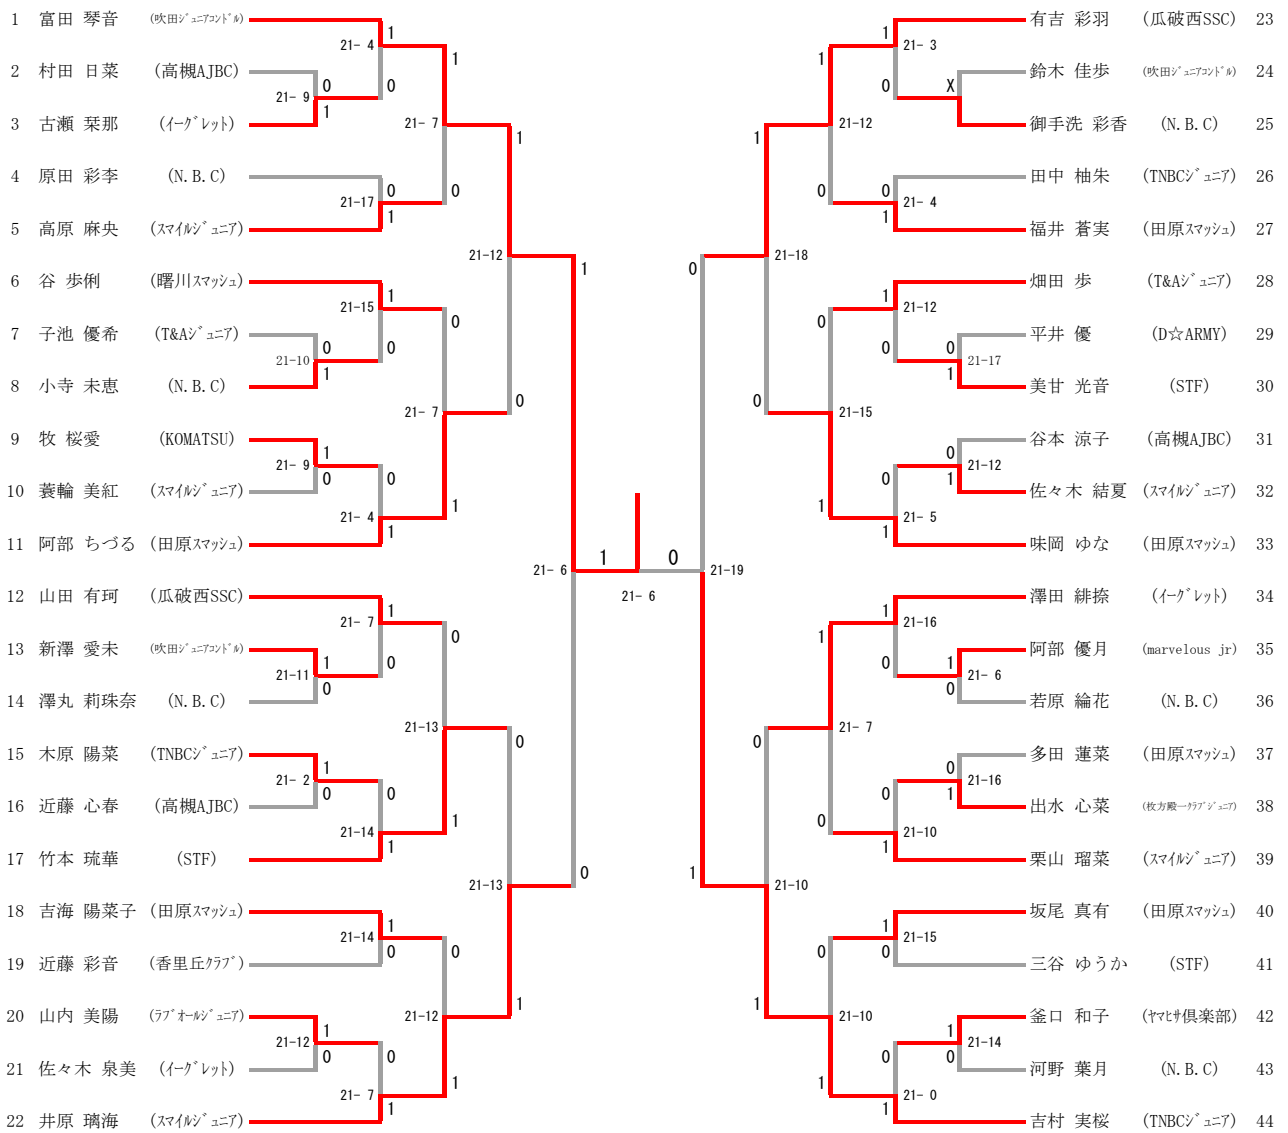

# なみ男子 (BA35)

# なみ女子 (GA37)

# はや男子 (BB44)

# はや女子 (GB44)