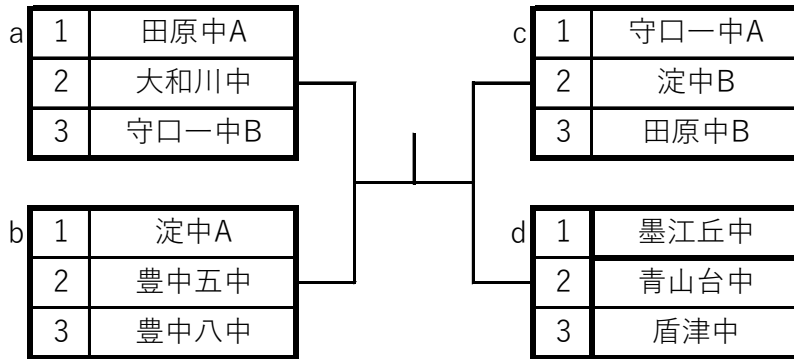

令和4年度 第37回大阪府中学生バドミントン大会

1 主催 大阪府バドミントン協会

主管 大阪府中学生バドミントン大会実行委員会

2 日程 令和5年3月18日(土)、21日(火)

場所 18日(土) 四條畷サンアリーナ
21日(火) 大阪市立東淀川体育館

- 3 注意事項
- * 入場できるのは、出場選手と事前に申込書に入力いただいた引率者2名のみです。
 - * 入場は9時00分からとなります。あまり早く来られますと近隣の方のご迷惑となりますのでお控え下さい。
また、東淀川体育館周辺ではすべてのアップは禁止とします。
 - * 入館時の検温と消毒にご協力をお願いいたします。
 - * フロアに入る前に全員が必ず忘れず、消毒をしてください。
 - * 試合前後の整列は、ショートサービスラインより後ろとし握手を行わないで下さい。
 - * 観客席はチームごとに座席を指定していますので、間隔を空けて座るようお願いいたします。座席の移動はやめてください。また最前列は空けておいてください。
 - * 大声での応援は禁止します。拍手のみでお願いします。
 - * 選手は、試合中と試合前の練習以外はマスクの着用をお願いします。引率の方は、常にマスク着用でお願いします。
 - * 体育館内と敷地内の全ての場所でのラケット・シャトルを使つての練習は禁止します。
 - * 健康管理は、各自・各チームで行ってください。
 - * 貴重品の管理は、各自で行ってください。
 - * 原則的には、日本バドミントン協会の競技規定に準じて行う。
 - * **ゴミは必ず各自・各チームで持ち帰りをお願いします。**
 - * コロナ感染症対策を行ったうえで、大会が滞りなく終了できますように、皆様ご協力いただくようお願いいたします。

JBT

3校でリーグ戦を行い、1位抜けて決勝トーナメント

SGT

3or4チームリーグ戦を行い、1位抜けて決勝リーグ

SBT

3チームでリーグ戦を行い、1位抜けて決勝リーグ

JGT

3or4チームリーグ戦を行い、1位抜けて決勝トーナメント

* 試合順について(全種目)

※3校(チーム)リーグの試合順は、① 1vs2、② 2vs3、③ 3vs1

※4校(チーム)リーグの試合順は、① 1vs2、② 3vs4、③ 1vs3

④ 2vs4、⑤ 1vs4、⑥ 2vs3

3月18日(土) JGT・JBT の部

四條畷サンアリーナ

今年度はエントリー数が少なかったため、予選リーグを行い、最低2試合はできるような形式を取らせていただきます。

コート	1	2	3	4	5	6	7	8	9	10
9:20～	JGTの部 8:45より入場、9:20より各校1面で3分練習									
9:30～	諸注意									
9:40～	JGT a①	JGT b①	JGT b②	JGT c①	JGT d①	JGT e①	JGT f①	JGT g①	JGT h①	
10:30～	JGT a②	JGT b③	JGT b④	JGT c②	JGT d②	JGT e②	JGT f②	JGT g②	JGT h②	
11:40～	JGT a③	JGT b⑤	JGT b⑥	JGT c③	JGT d③	JGT e③	JGT f③	JGT g③	JGT h③	
	JGTの部 昼休憩					JBTの部入場(12:15より) 12:25より各校1面で3分練習				JBT 時間
13:00～	JGT1	JGT2	JGT3	JGT4		JBT a①	JBT b①	JBT c①	JBT d①	12:40～
	JGT5		JGT6			JBT a②	JBT b②	JBT c②	JBT d②	13:30～
		決勝JGT7				JBT a③	JBT b③	JBT c③	JBT d③	14:20～
						JBT1		JBT2		15:10～
						決勝JBT3				

- ★予選リーグは、リーグ内で試合のない学校・チームが審判に入ってください。
(4チームリーグのところは相互線審をお願いします)
- ★JGTの決勝トーナメント1回戦は相互線審をお願いします。
- ★JBT・JGTの試合で2面並行試合になっているところは前の段で負けた学校がそのままのコートで審判に入ってください。
- ★SBT・SGTの決勝リーグの審判は、リーグ内で試合のない学校・チームが審判に入ってください。