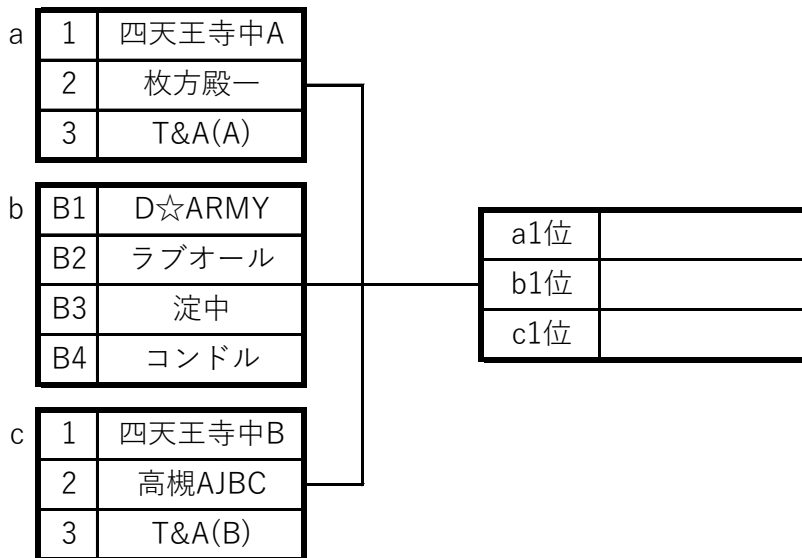

令和4年度 第37回大阪府中学生バドミントン大会

1 主催 大阪府バドミントン協会

主管 大阪府中学生バドミントン大会実行委員会

2 日程 令和5年3月18日(土)、21日(火)

場所 18日(土) 四條畷サンアリーナ
21日(火) 大阪市立東淀川体育館

- 3 注意事項
- * 入場できるのは、出場選手と事前に申込書に入力いただいた引率者2名のみです。
 - * 入場は9時00分からとなります。あまり早く来られますと近隣の方のご迷惑となりますのでお控え下さい。
また、東淀川体育館周辺ではすべてのアップは禁止とします。
 - * 入館時の検温と消毒にご協力をお願いいたします。
 - * フロアに入る前に全員が必ず忘れず、消毒をしてください。
 - * 試合前後の整列は、ショートサービスラインより後ろとし握手を行わないで下さい。
 - * 観客席はチームごとに座席を指定していますので、間隔を空けて座るようお願いいたします。座席の移動はやめてください。また最前列は空けておいてください。
 - * 大声での応援は禁止します。拍手のみでお願いします。
 - * 選手は、試合中と試合前の練習以外はマスクの着用をお願いします。引率の方は、常にマスク着用でお願いします。
 - * 体育館内と敷地内の全ての場所でのラケット・シャトルを使つての練習は禁止します。
 - * 健康管理は、各自・各チームで行ってください。
 - * 貴重品の管理は、各自で行ってください。
 - * 原則的には、日本バドミントン協会の競技規定に準じて行う。
 - * **ゴミは必ず各自・各チームで持ち帰りをお願いします。**
 - * コロナ感染症対策を行ったうえで、大会が滞りなく終了できますように、皆様ご協力いただくようお願いいたします。

JBT

3校でリーグ戦を行い、1位抜けて決勝トーナメント

SGT

3or4チームリーグ戦を行い、1位抜けて決勝リーグ

SBT

3チームでリーグ戦を行い、1位抜けて決勝リーグ

JGT

3or4チームリーグ戦を行い、1位抜けて決勝トーナメント

* 試合順について(全種目)

※3校(チーム)リーグの試合順は、① 1vs2、② 2vs3、③ 3vs1

※4校(チーム)リーグの試合順は、① 1vs2、② 3vs4、③ 1vs3

④ 2vs4、⑤ 1vs4、⑥ 2vs3

3月18日(土) JGT・JBT の部

四條畷サンアリーナ

今年度はエントリー数が少なかったため、予選リーグを行い、最低2試合はできるような形式を取らせていただきます。

コート	1	2	3	4	5	6	7	8	9	10
9:20～	JGTの部 8:45より入場、9:20より各校1面で3分練習									
9:30～	諸注意									
9:40～	JGT a①	JGT b①	JGT b②	JGT c①	JGT d①	JGT e①	JGT f①	JGT g①	JGT h①	
10:30～	JGT a②	JGT b③	JGT b④	JGT c②	JGT d②	JGT e②	JGT f②	JGT g②	JGT h②	
11:40～	JGT a③	JGT b⑤	JGT b⑥	JGT c③	JGT d③	JGT e③	JGT f③	JGT g③	JGT h③	
	JGTの部 昼休憩					JBTの部入場(12:15より) 12:25より各校1面で3分練習				JBT 時間
13:00～	JGT1	JGT2	JGT3	JGT4		JBT a①	JBT b①	JBT c①	JBT d①	12:40～
	JGT5		JGT6			JBT a②	JBT b②	JBT c②	JBT d②	13:30～
		決勝JGT7				JBT a③	JBT b③	JBT c③	JBT d③	14:20～
						JBT1		JBT2		15:10～
						決勝JBT3				

- ★予選リーグは、リーグ内で試合のない学校・チームが審判に入ってください。
(4チームリーグのところは相互線審をお願いします)
- ★JGTの決勝トーナメント1回戦は相互線審をお願いします。
- ★JBT・JGTの試合で2面並行試合になっているところは前の段で負けた学校がそのままのコートで審判に入ってください。
- ★SBT・SGTの決勝リーグの審判は、リーグ内で試合のない学校・チームが審判に入ってください。