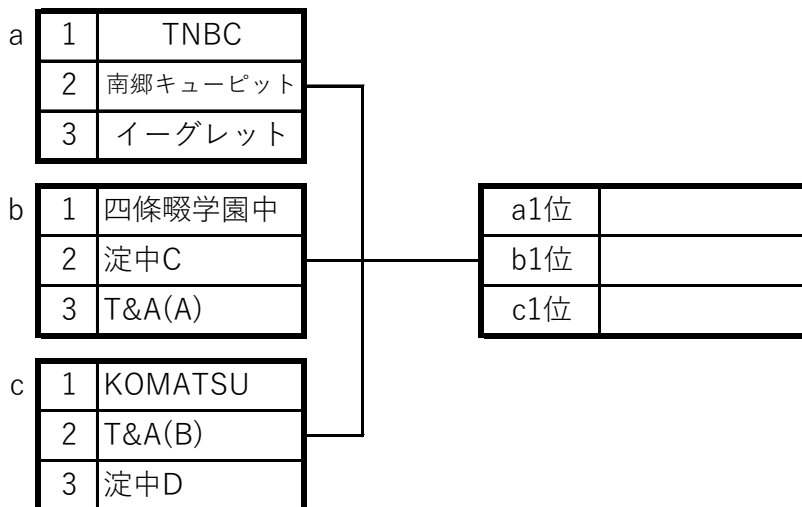

JBT

3校でリーグ戦を行い、1位抜けて決勝トーナメント

SGT

3or4チームリーグ戦を行い、1位抜けて決勝リーグ

SBT

3チームでリーグ戦を行い、1位抜けて決勝リーグ

JGT

3or4チームリーグ戦を行い、1位抜けて決勝トーナメント

* 試合順について(全種目)

※3校(チーム)リーグの試合順は、① 1vs2、② 2vs3、③ 3vs1

※4校(チーム)リーグの試合順は、① 1vs2、② 3vs4、③ 1vs3

④ 2vs4、⑤ 1vs4、⑥ 2vs3

3月18日(土) JGT・JBT の部

四條畷サンアリーナ

今年度はエントリー数が少なかったため、予選リーグを行い、最低2試合はできるような形式を取らせていただきます。

コート	1	2	3	4	5	6	7	8	9	10
9:20～	JGTの部 8:45より入場、9:20より各校1面で3分練習									
9:30～	諸注意									
9:40～	JGT a①	JGT b①	JGT b②	JGT c①	JGT d①	JGT e①	JGT f①	JGT g①	JGT h①	
10:30～	JGT a②	JGT b③	JGT b④	JGT c②	JGT d②	JGT e②	JGT f②	JGT g②	JGT h②	
11:40～	JGT a③	JGT b⑤	JGT b⑥	JGT c③	JGT d③	JGT e③	JGT f③	JGT g③	JGT h③	
	JGTの部 昼休憩					JBTの部入場(12:15より) 12:25より各校1面で3分練習				JBT 時間
13:00～	JGT1	JGT2	JGT3	JGT4		JBT a①	JBT b①	JBT c①	JBT d①	12:40～
	JGT5		JGT6			JBT a②	JBT b②	JBT c②	JBT d②	13:30～
		決勝JGT7				JBT a③	JBT b③	JBT c③	JBT d③	14:20～
						JBT1		JBT2		15:10～
						決勝JBT3				