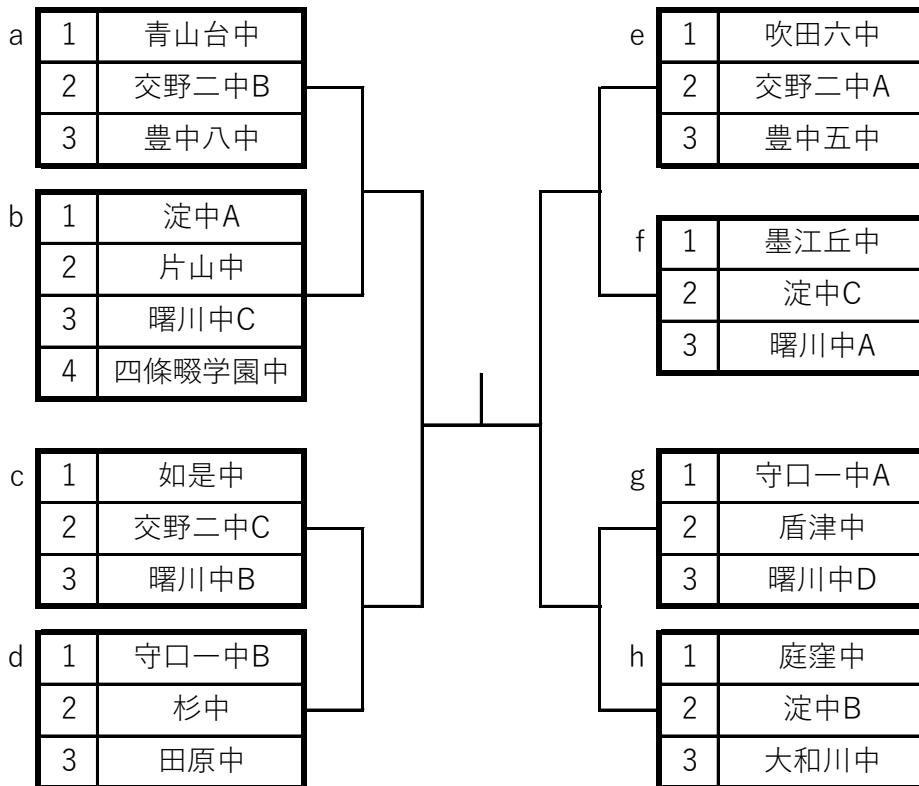

令和4年度 第37回大阪府中学生バドミントン大会

1 主催 大阪府バドミントン協会

主管 大阪府中学生バドミントン大会実行委員会

2 日程 令和5年3月18日(土)、21日(火)

場所 18日(土) 四條畷サンアリーナ
21日(火) 大阪市立東淀川体育館

- 3 注意事項
- * 入場できるのは、出場選手と事前に申込書に入力いただいた引率者2名のみです。
 - * 入場は9時00分からとなります。あまり早く来られますと近隣の方のご迷惑となりますのでお控え下さい。
また、東淀川体育館周辺ではすべてのアップは禁止とします。
 - * 入館時の検温と消毒にご協力をお願いいたします。
 - * フロアに入る前に全員が必ず忘れず、消毒をしてください。
 - * 試合前後の整列は、ショートサービスラインより後ろとし握手を行わないで下さい。
 - * 観客席はチームごとに座席を指定していますので、間隔を空けて座るようお願いいたします。座席の移動はやめてください。また最前列は空けておいてください。
 - * 大声での応援は禁止します。拍手のみでお願いします。
 - * 選手は、試合中と試合前の練習以外はマスクの着用をお願いします。引率の方は、常にマスク着用でお願いします。
 - * 体育館内と敷地内の全ての場所でのラケット・シャトルを使つての練習は禁止します。
 - * 健康管理は、各自・各チームで行ってください。
 - * 貴重品の管理は、各自で行ってください。
 - * 原則的には、日本バドミントン協会の競技規定に準じて行う。
 - * **ゴミは必ず各自・各チームで持ち帰りをお願いします。**
 - * コロナ感染症対策を行ったうえで、大会が滞りなく終了できますように、皆様ご協力いただくようお願いいたします。

JBT

3校でリーグ戦を行い、1位抜けて決勝トーナメント

SGT

3or4チームリーグ戦を行い、1位抜けて決勝リーグ

SBT

3チームでリーグ戦を行い、1位抜けて決勝リーグ

JGT

3or4チームリーグ戦を行い、1位抜けて決勝トーナメント

* 試合順について(全種目)

※3校(チーム)リーグの試合順は、① 1vs2、② 2vs3、③ 3vs1

※4校(チーム)リーグの試合順は、① 1vs2、② 3vs4、③ 1vs3

④ 2vs4、⑤ 1vs4、⑥ 2vs3

3月18日(土) JGT・JBT の部

四條畷サンアリーナ

今年度はエントリー数が少なかったため、予選リーグを行い、最低2試合はできるような形式を取らせていただきます。

コート	1	2	3	4	5	6	7	8	9	10
9:20～	JGTの部 8:45より入場、9:20より各校1面で3分練習									
9:30～	諸注意									
9:40～	JGT a①	JGT b①	JGT b②	JGT c①	JGT d①	JGT e①	JGT f①	JGT g①	JGT h①	
10:30～	JGT a②	JGT b③	JGT b④	JGT c②	JGT d②	JGT e②	JGT f②	JGT g②	JGT h②	
11:40～	JGT a③	JGT b⑤	JGT b⑥	JGT c③	JGT d③	JGT e③	JGT f③	JGT g③	JGT h③	
	JGTの部 昼休憩					JBTの部入場(12:15より) 12:25より各校1面で3分練習				JBT 時間
13:00～	JGT1	JGT2	JGT3	JGT4		JBT a①	JBT b①	JBT c①	JBT d①	12:40～
	JGT5		JGT6			JBT a②	JBT b②	JBT c②	JBT d②	13:30～
		決勝JGT7				JBT a③	JBT b③	JBT c③	JBT d③	14:20～
						JBT1		JBT2		15:10～
						決勝JBT3				

- ★予選リーグは、リーグ内で試合のない学校・チームが審判に入ってください。
(4チームリーグのところは相互線審をお願いします)
- ★JGTの決勝トーナメント1回戦は相互線審をお願いします。
- ★JBT・JGTの試合で2面並行試合になっているところは前の段で負けた学校がそのままのコートで審判に入ってください。
- ★SBT・SGTの決勝リーグの審判は、リーグ内で試合のない学校・チームが審判に入ってください。