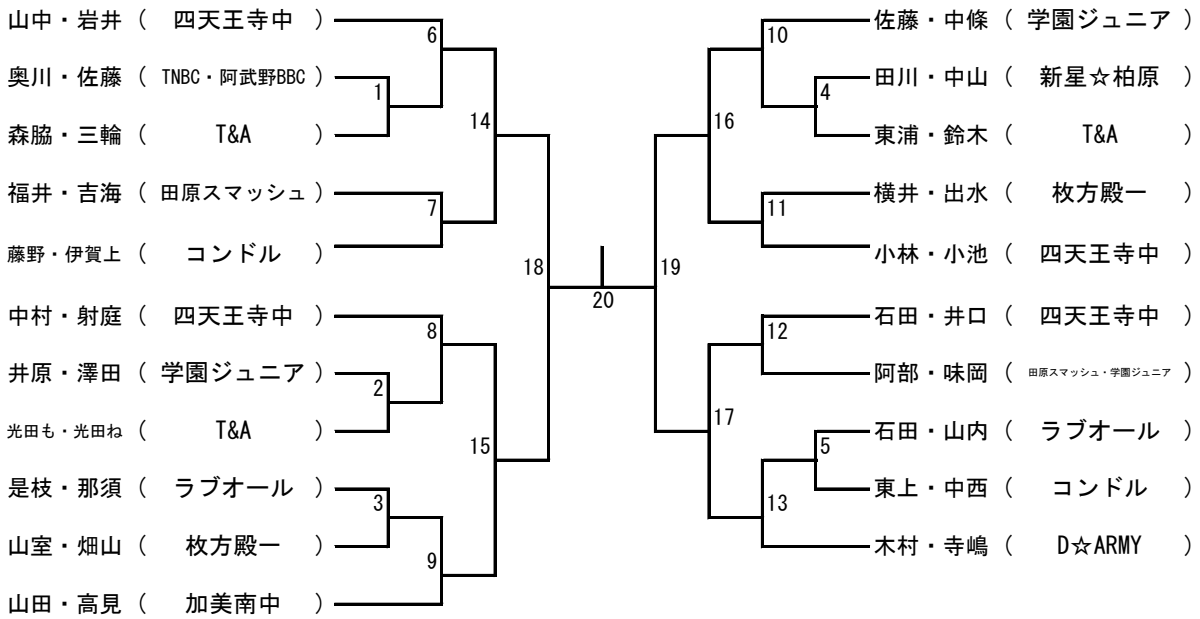

* 試合後は、すぐに手洗いや消毒をしてください。

* 応援は拍手のみとし、声を出しての応援をしないようにしてください。

* 体育館内と体育館敷地内の全ての場所での練習は禁止します。

* 原則的には、日本バドミントン協会の競技規定に準じて行います。

SBDの部

SGDの部

4月9日(土) 大阪市立東淀川体育館

コート	1	2	3	4	5	6	7	8
9:15より受付開始、9:40より練習(第一試合のコートで1ペア半面10分、3段行います)								
10:15より開会式・諸注意								
10:30~	SBD 1		SBD 2	SBD 3	SBD 4			SBD 5
	SGD 1		SGD 2	SGD 3	SGD 4			SGD 5
11:00~	SBD 6	SBD 7	SBD 8	SBD 9	SBD 10	SBD 11	SBD 12	SBD 13
	SGD 6	SGD 7	SGD 8	SGD 9	SGD 10	SGD 11	SGD 12	SGD 13
		SBD 14	SBD 15			SBD 16	SBD 17	
		SGD 14	SGD 15			SGD 16	SGD 17	
昼食休憩								
13:00~		<i>SBD 18</i>	<i>SBD 19</i>					
		<i>SGD 18</i>	<i>SGD 19</i>					
		<i>SBD 20</i>						
		<i>SGD 20</i>						

※斜体の試合番号は正式ゲームです。

- ・1段目の試合は、次の段に試合のある4名で主審・線審・得点板に入ってください。
- ・2段目以降の試合は、その前の段で試合に負けた人は、そのコートの主審と線審(得点係を兼ねる)に入り、勝った人は、残りの線審1名に入ってください。
- ・審判はコートを変更して入ってもらうこともありますので、ご協力ください。
- ・競技中はフロア入り口の扉は開放します。
- ・表彰式はマスク着用で行います。
- ・試合中の選手をのぞき、会場内ではマスクを必ず着用してください。試合終了後は速やかにマスクを着用してください。

座席図
(指定場所以外
に座らないこと)

T&A

学園ジュニア

KOMATSU

ラブオール

TNBC

四天王寺中

イーグレット