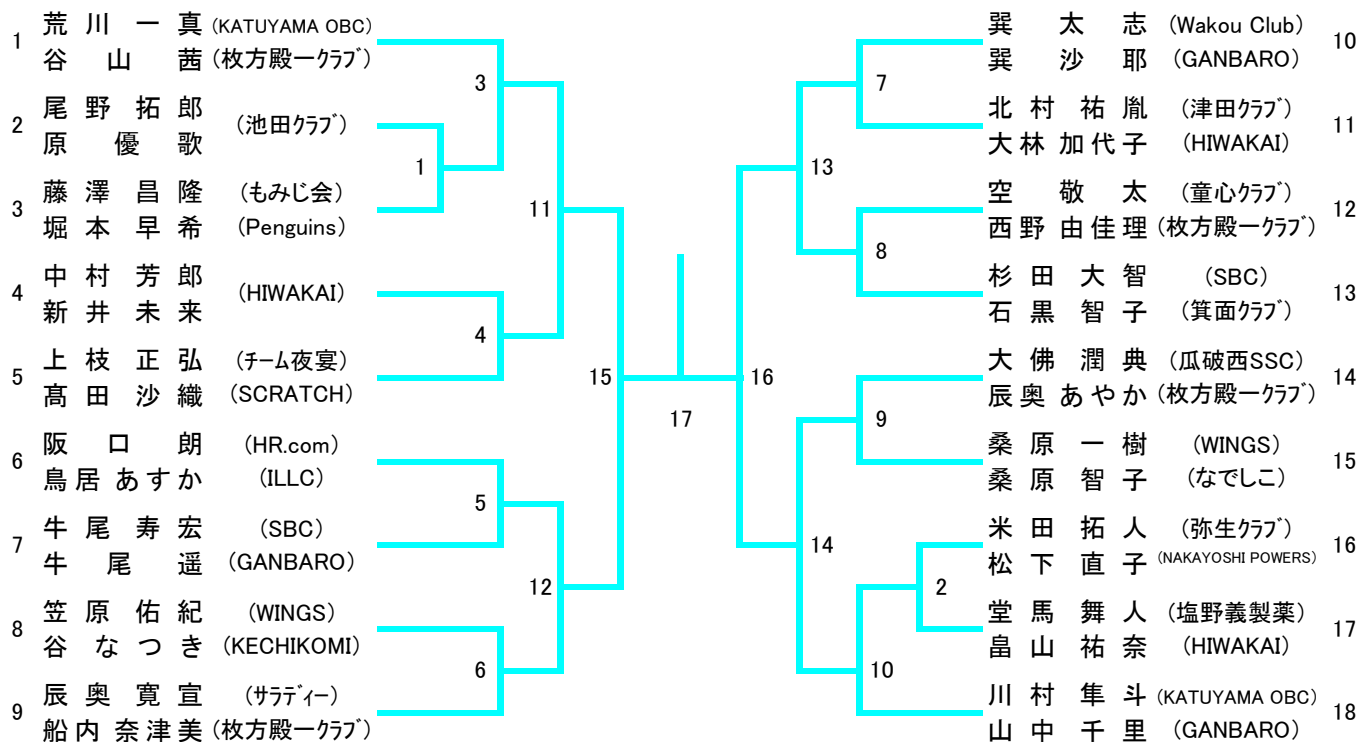

30歳以上混合ダブルス (30XD)

35歳以上混合ダブルス (35XD)

40歳以上混合ダブルス (40XD)

45歳以上混合ダブルス (45XD)

50歳以上混合ダブルス (50XD)

55歳以上混合ダブルス (55XD)

60歳以上混合ダブルス (60XD)

65歳以上混合ダブルス (65XD)