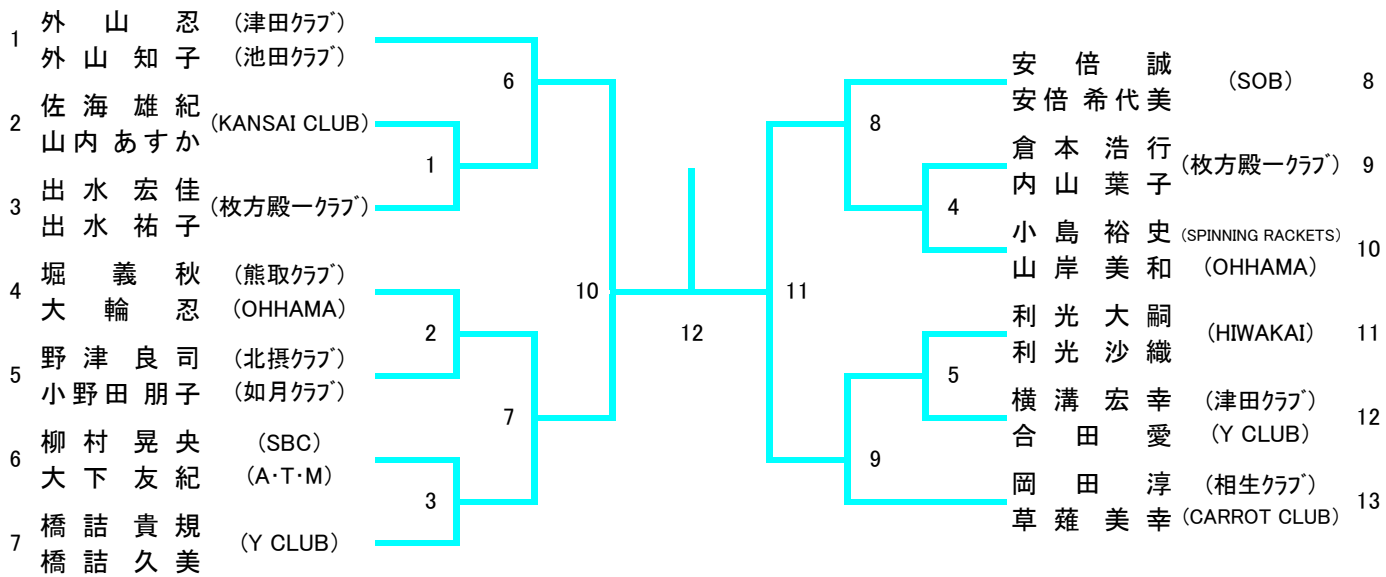

30歳以上混合ダブルス (30XD)

35歳以上混合ダブルス (35XD)

40歳以上混合ダブルス (40XD)

45歳以上混合ダブルス (45XD)

50歳以上混合ダブルス (50XD)

55歳以上混合ダブルス (55XD)

60歳以上混合ダブルス (60XD)

65歳以上混合ダブルス (65XD)