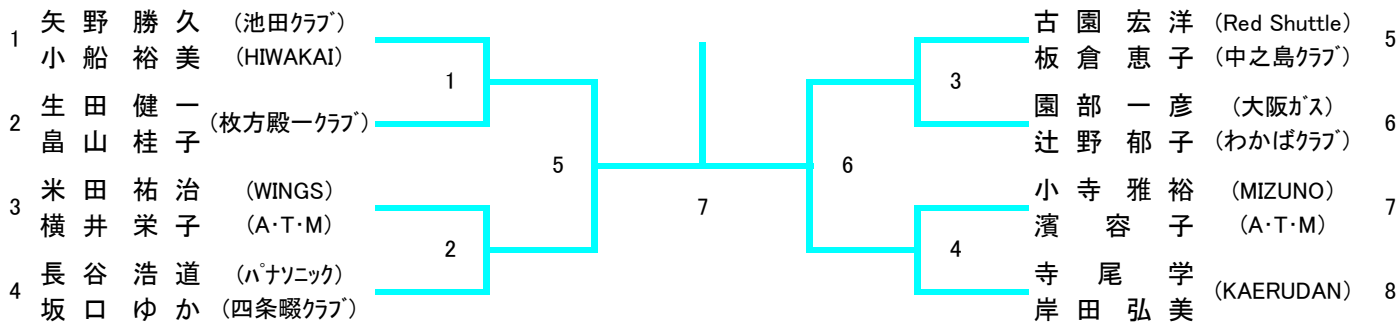

30歳以上混合ダブルス (30XD)

35歳以上混合ダブルス (35XD)

40歳以上混合ダブルス (40XD)

45歳以上混合ダブルス (45XD)

50歳以上混合ダブルス (50XD)

55歳以上混合ダブルス (55XD)

60歳以上混合ダブルス (60XD)

65歳以上混合ダブルス (65XD)