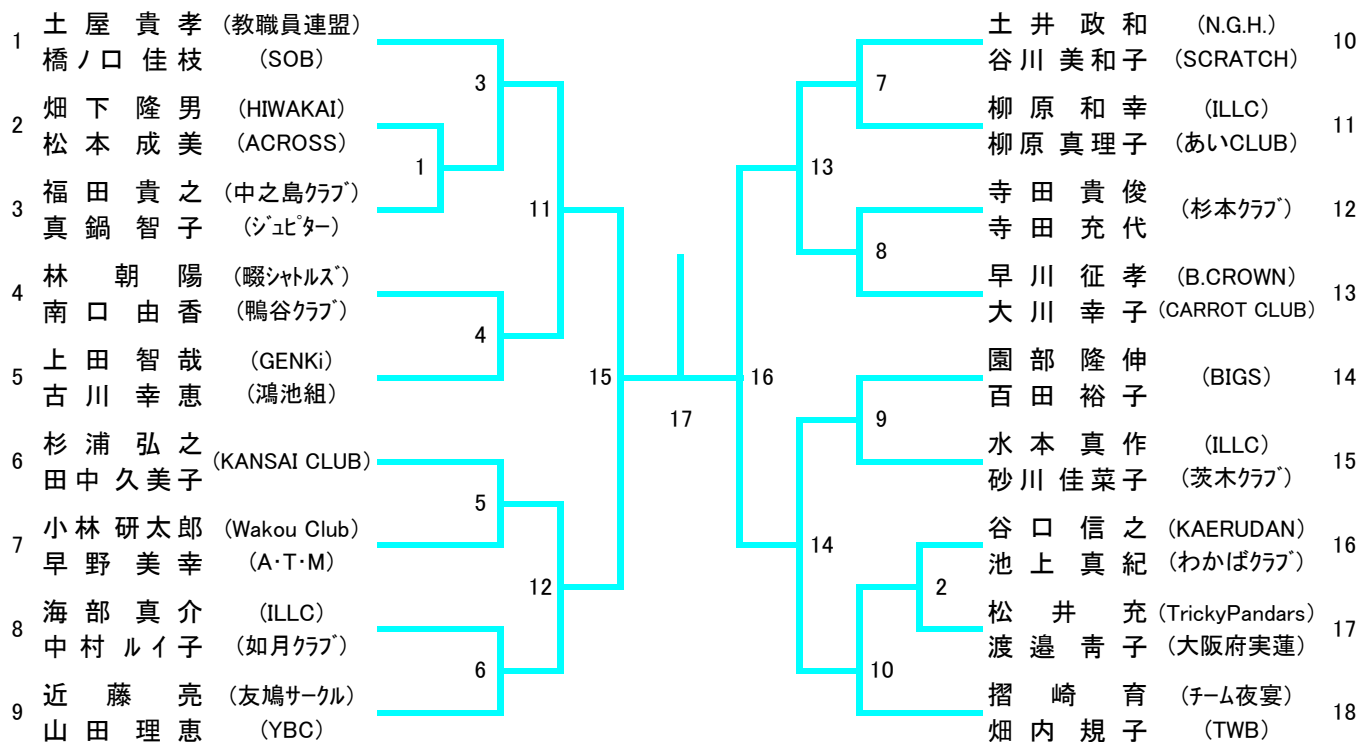

30歳以上混合ダブルス (30XD)

35歳以上混合ダブルス (35XD)

40歳以上混合ダブルス (40XD)

45歳以上混合ダブルス (45XD)

50歳以上混合ダブルス (50XD)

55歳以上混合ダブルス (55XD)

60歳以上混合ダブルス (60XD)

65歳以上混合ダブルス (65XD)