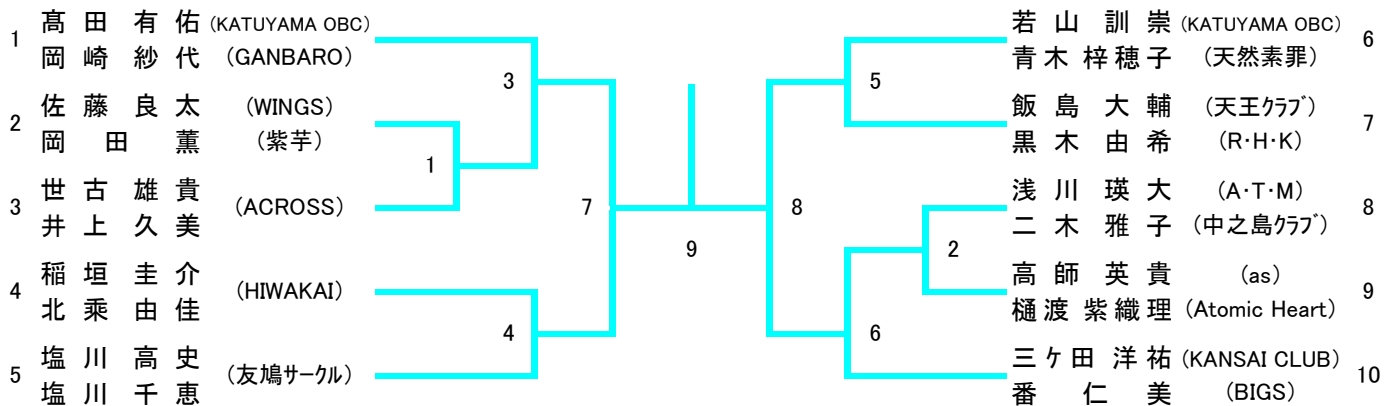

30歳以上混合ダブルス (30XD)

35歳以上混合ダブルス (35XD)

40歳以上混合ダブルス (40XD)

45歳以上混合ダブルス (45XD)

50歳以上混合ダブルス (50XD)

55歳以上混合ダブルス (55XD)

60歳以上混合ダブルス (60XD)

65歳以上混合ダブルス (65XD)