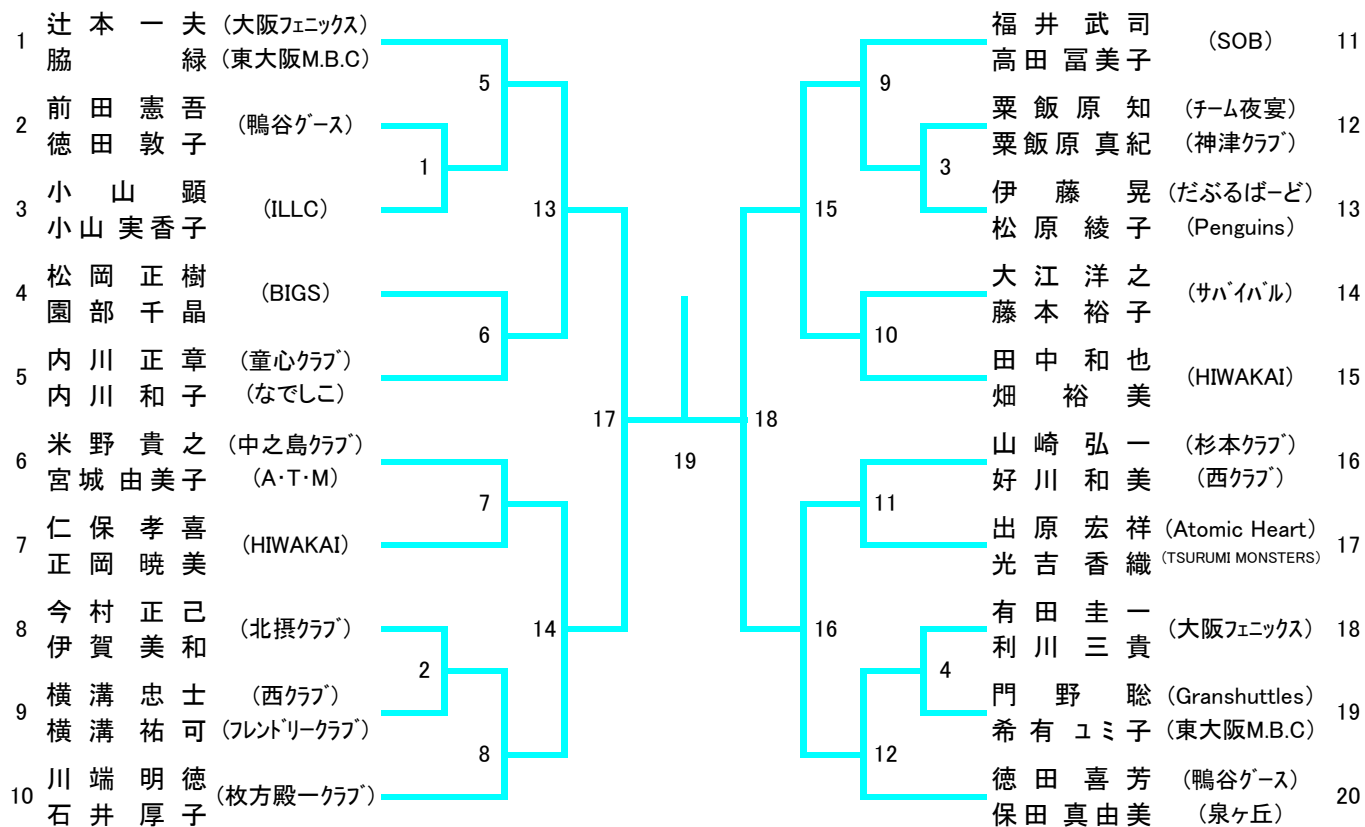

30歳以上混合ダブルス (30XD)

35歳以上混合ダブルス (35XD)

40歳以上混合ダブルス (40XD)

45歳以上混合ダブルス (45XD)

50歳以上混合ダブルス (50XD)

55歳以上混合ダブルス (55XD)

60歳以上混合ダブルス (60XD)

65歳以上混合ダブルス (65XD)