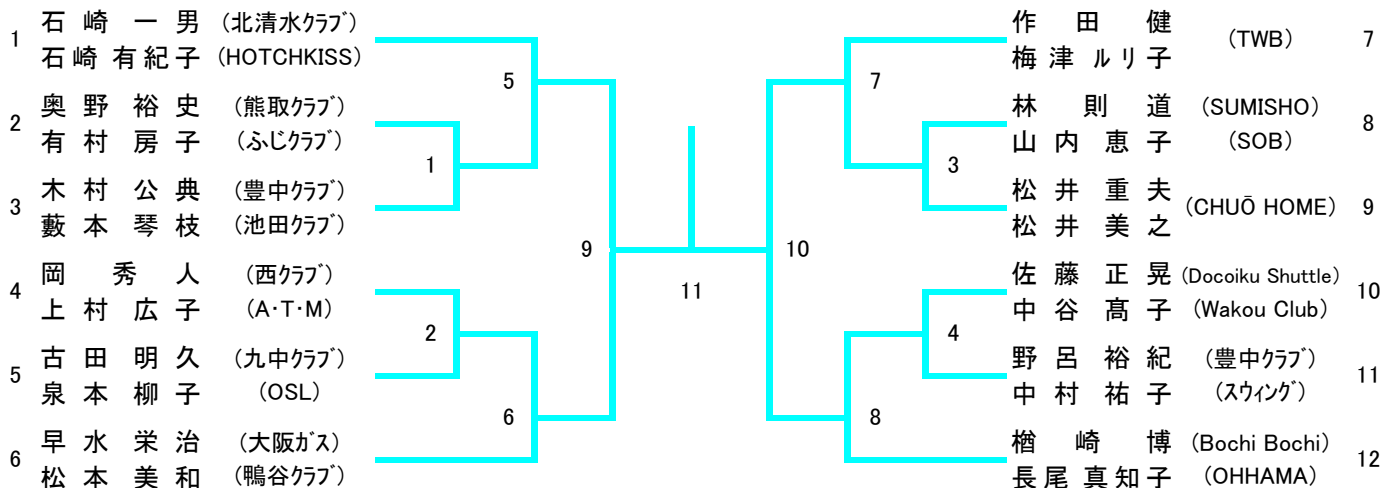

30歳以上混合ダブルス (30XD)

35歳以上混合ダブルス (35XD)

40歳以上混合ダブルス (40XD)

45歳以上混合ダブルス (45XD)

50歳以上混合ダブルス (50XD)

55歳以上混合ダブルス (55XD)

60歳以上混合ダブルス (60XD)

65歳以上混合ダブルス (65XD)