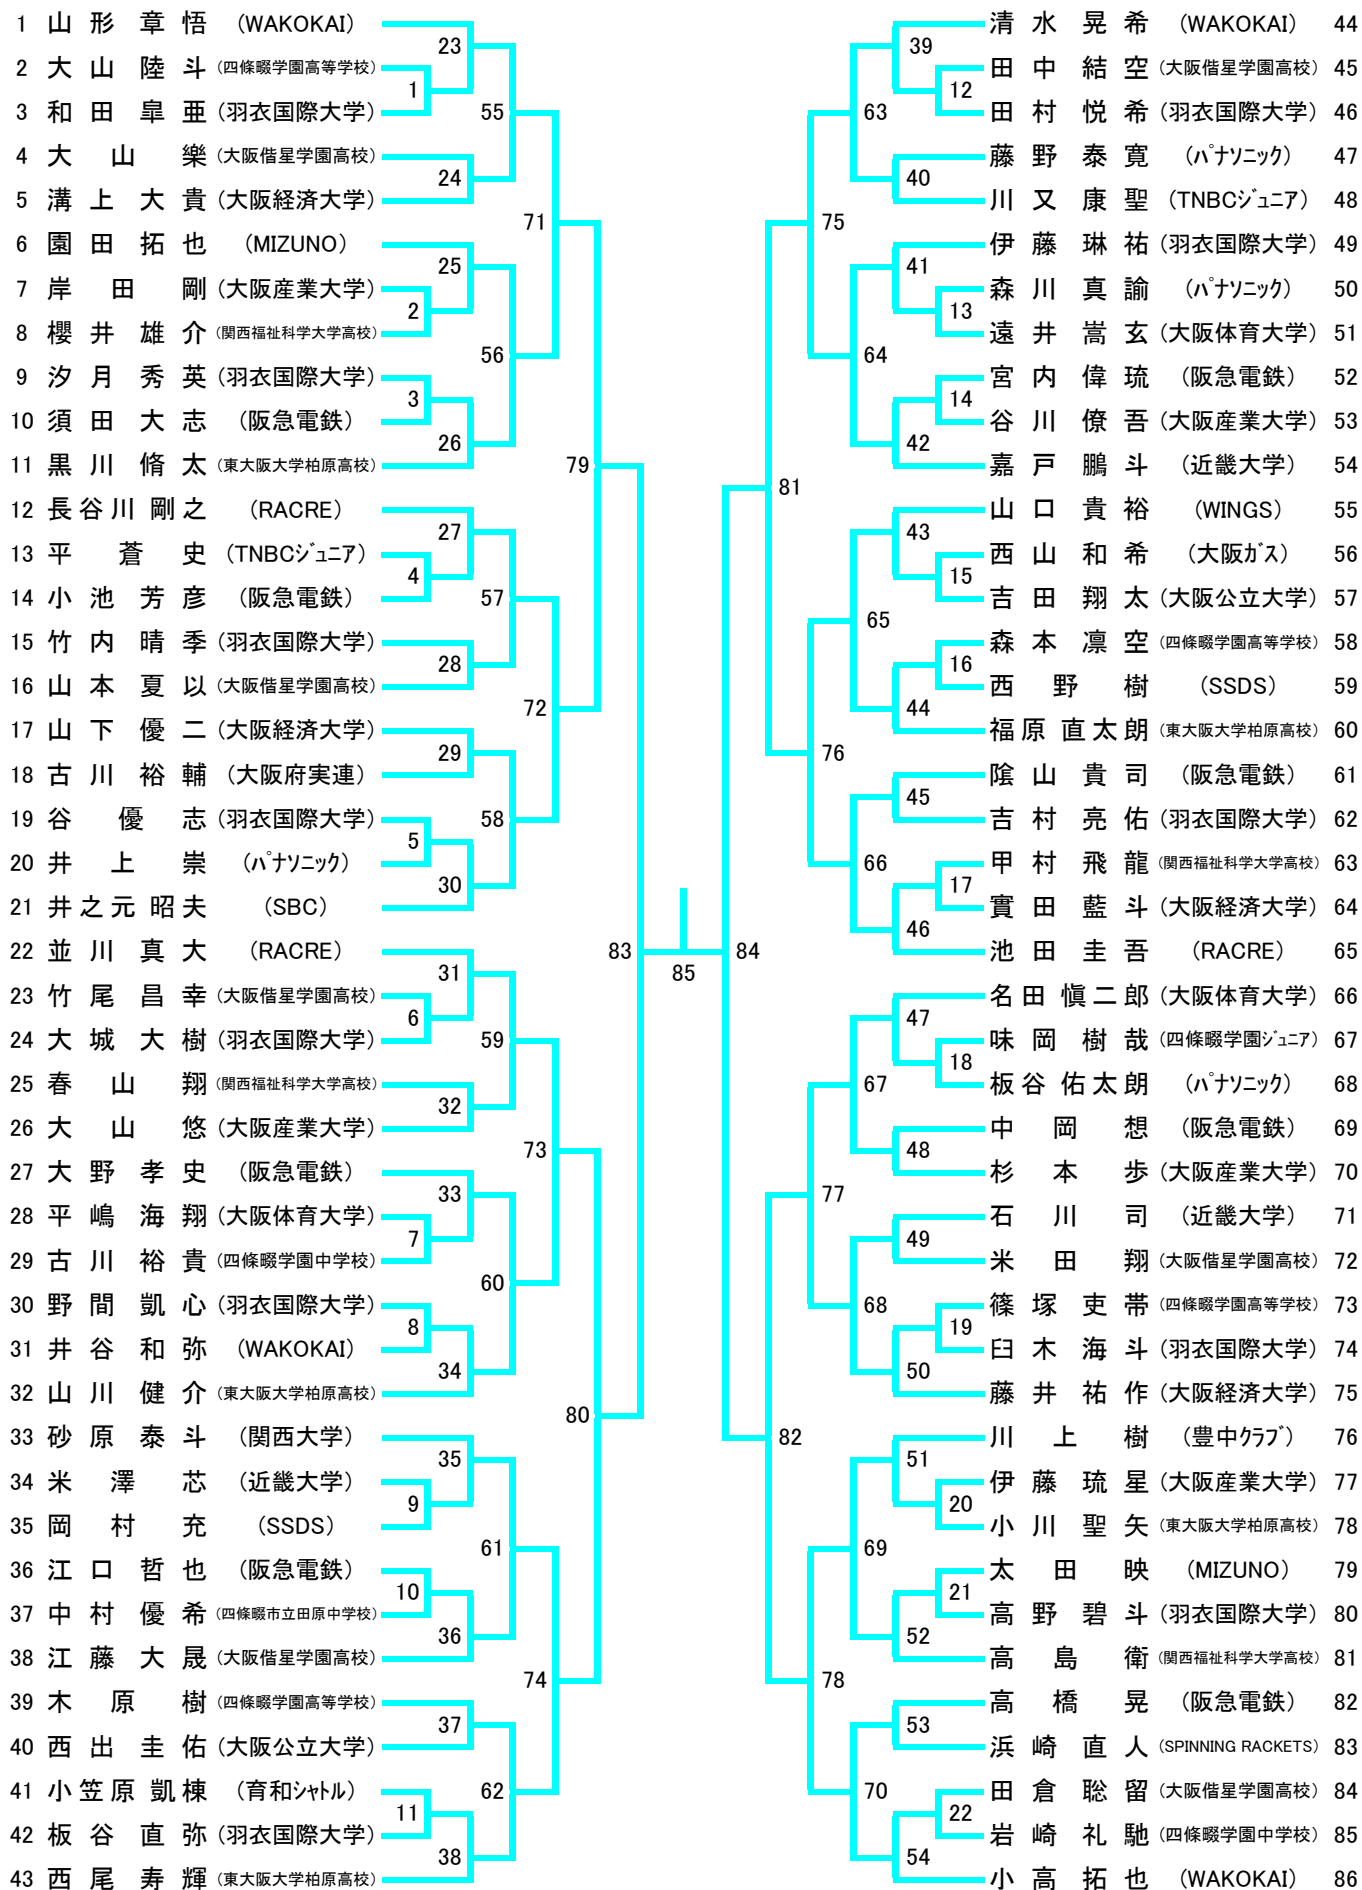

# 一般男子シングルス (MS)

# 一般女子シングルス (WS)

# 一般女子ダブルス (WD)

# 一般混合ダブルス (XD)