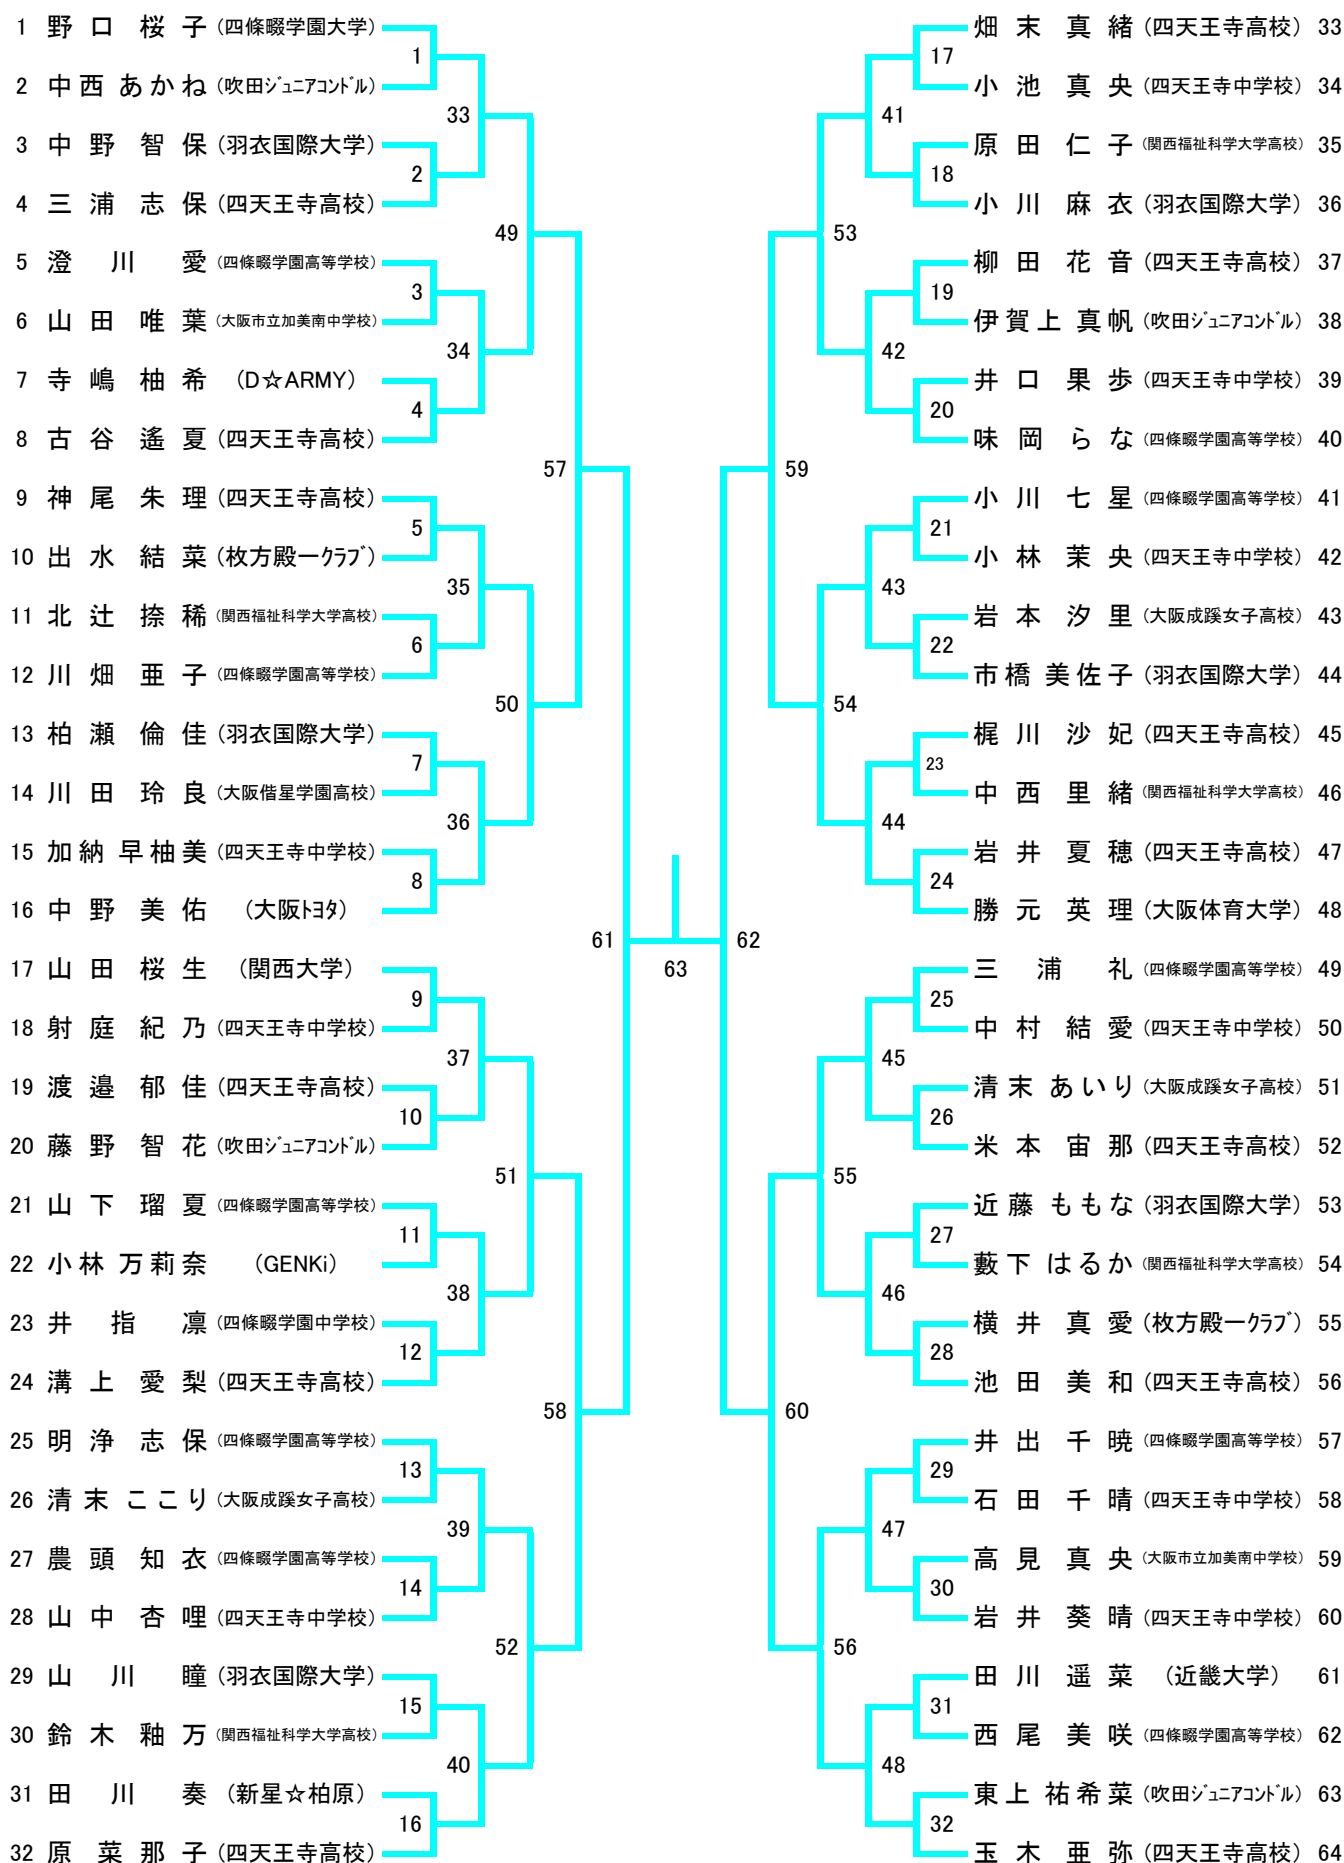

# 一般男子シングルス (MS)

# 一般女子シングルス (WS)

# 一般女子ダブルス (WD)

# 一般混合ダブルス (XD)