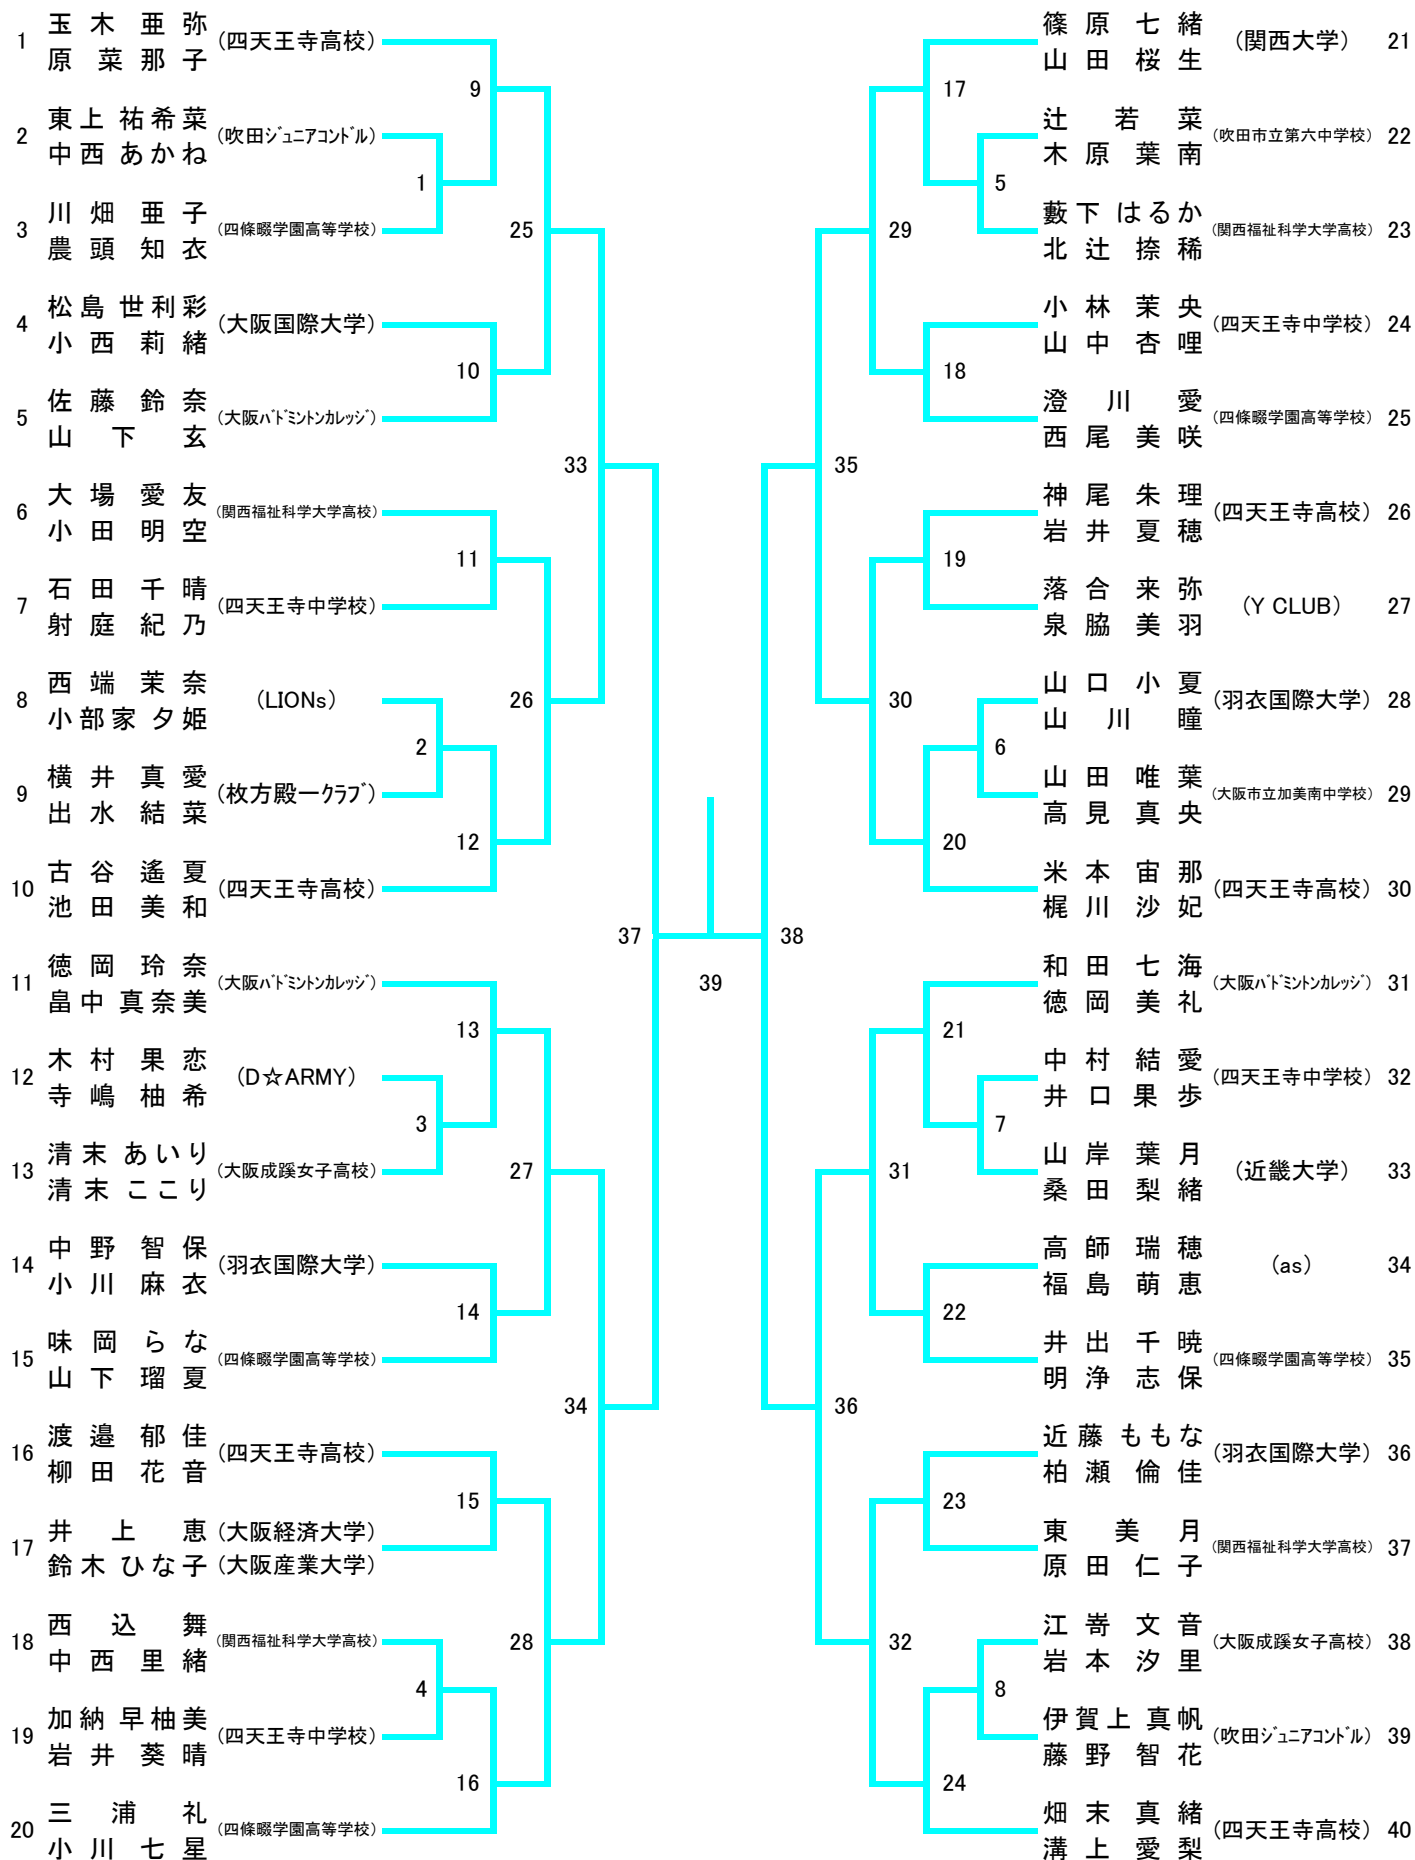

# 一般男子シングルス (MS)

# 一般女子シングルス (WS)

# 一般女子ダブルス (WD)

# 一般混合ダブルス (XD)