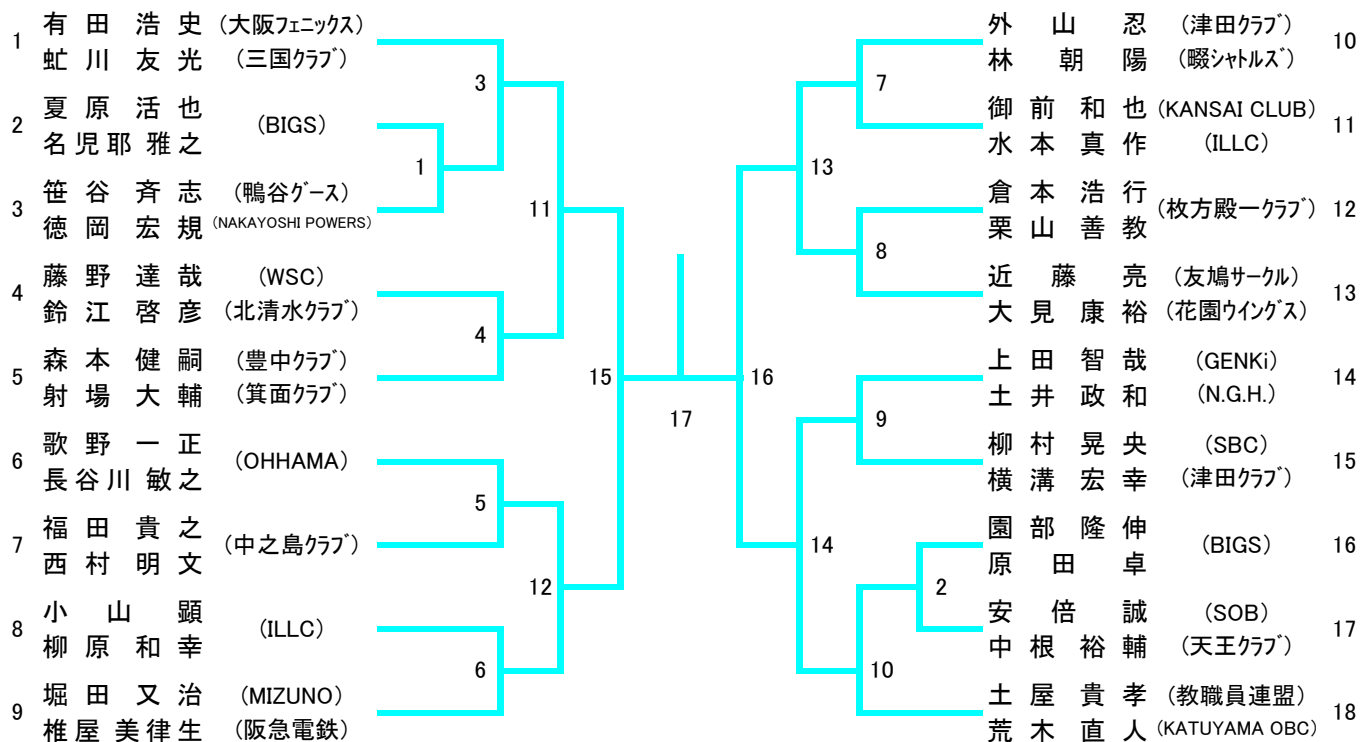

# 30歳以上男子ダブルス (30MD)

# 40歳以上男子ダブルス (40MD)

# 45歳以上男子ダブルス (45MD)

# 55歳以上男子ダブルス (55MD)