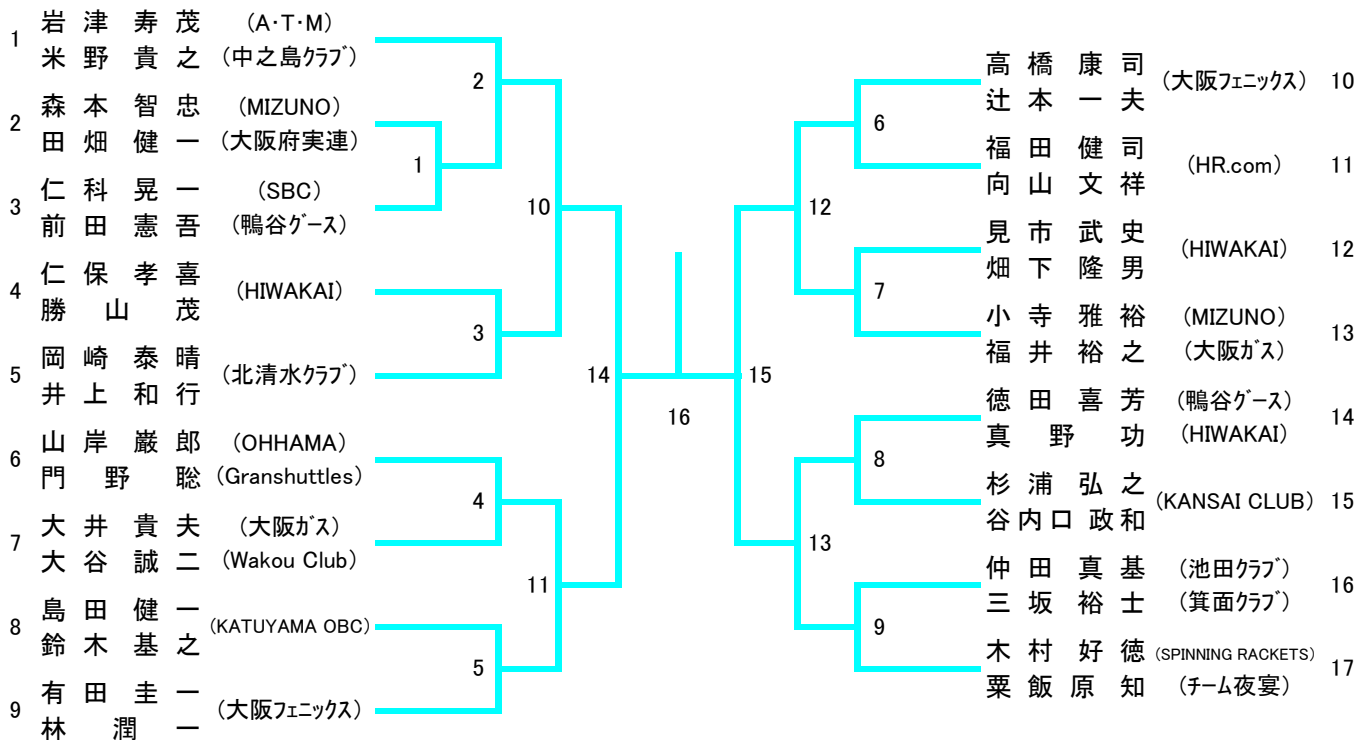

# 30歳以上男子ダブルス (30MD)

# 40歳以上男子ダブルス (40MD)

# 45歳以上男子ダブルス (45MD)

# 55歳以上男子ダブルス (55MD)