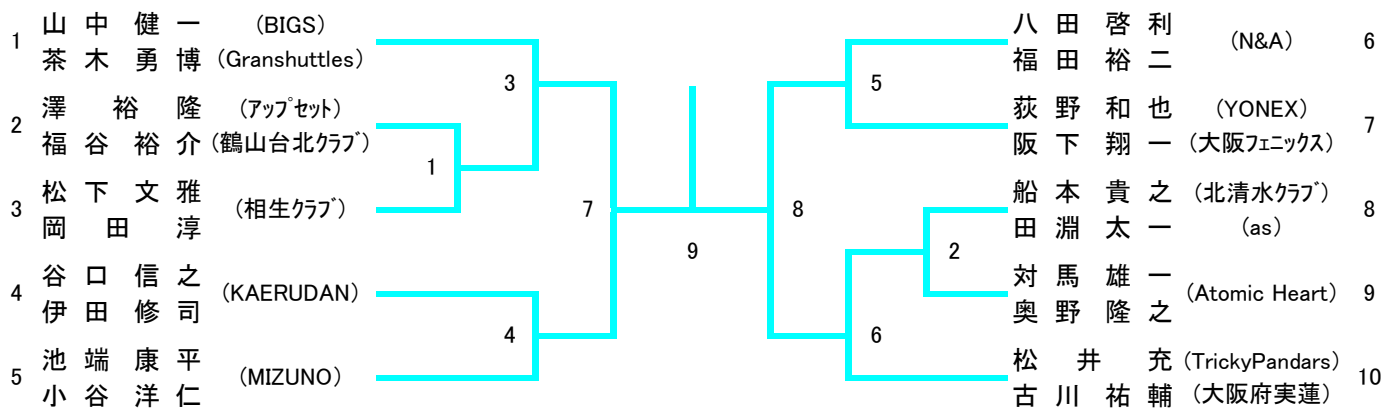

# 30歳以上男子ダブルス (30MD)

# 40歳以上男子ダブルス (40MD)

# 45歳以上男子ダブルス (45MD)