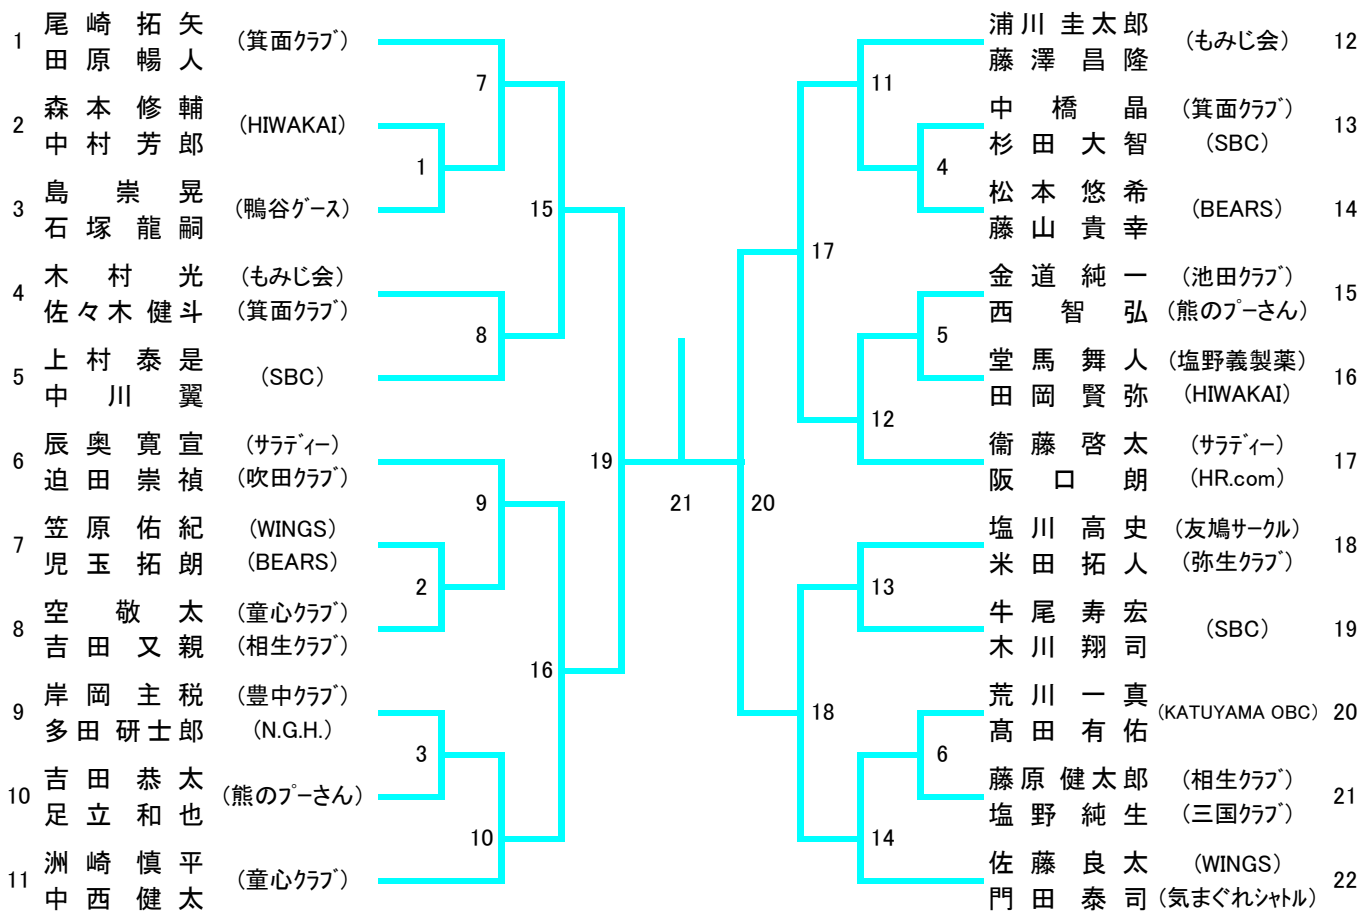

# 30歳以上男子ダブルス (30MD)

# 40歳以上男子ダブルス (40MD)

# 45歳以上男子ダブルス (45MD)

# 55歳以上男子ダブルス (55MD)