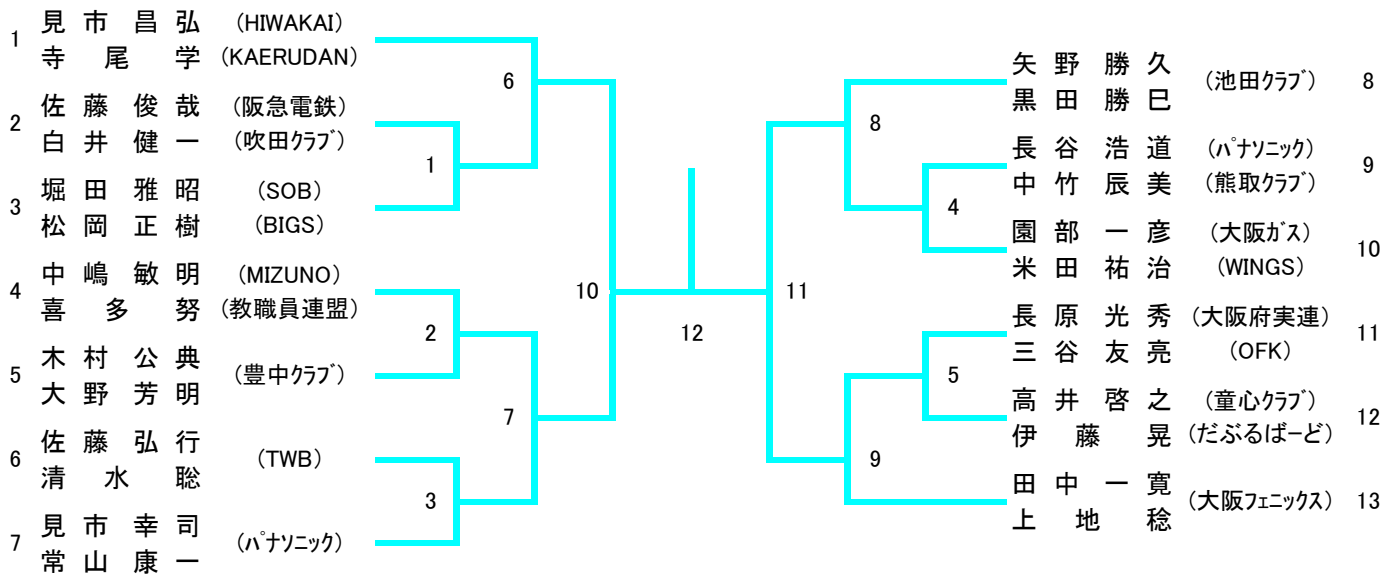

55歳以上男子ダブルス (55MD)