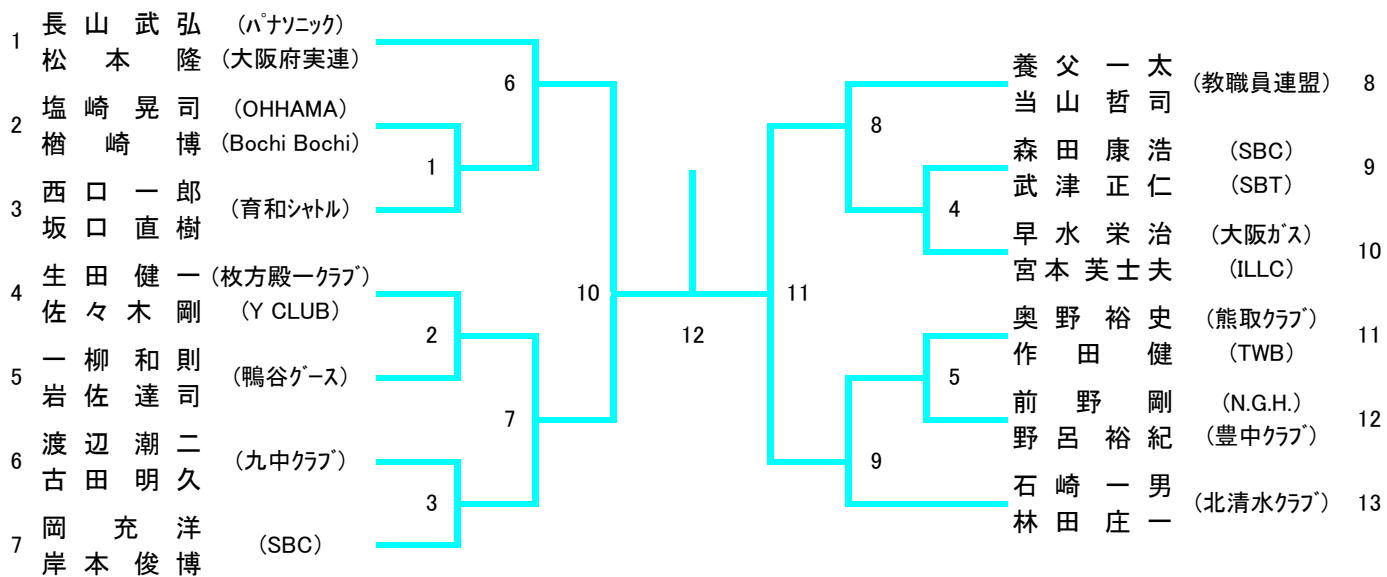

60歳以上男子ダブルス (60MD)