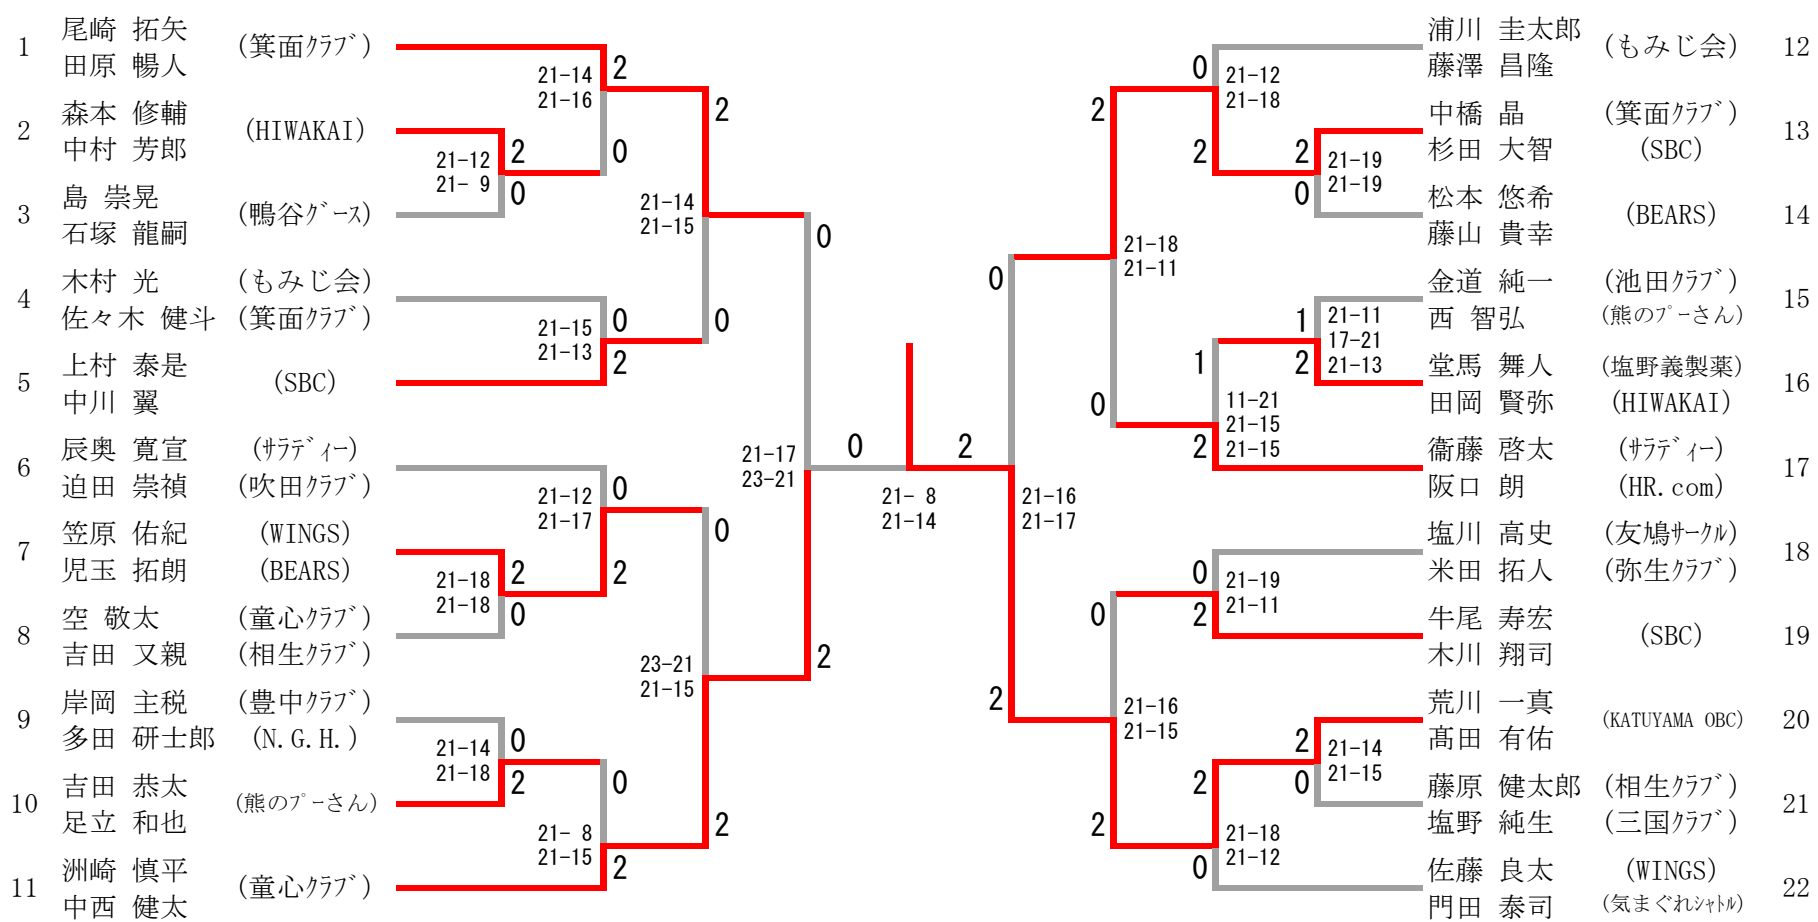

30歳以上男子ダブルス (30MD)

30歳以上女子ダブルス (30WD)

1	石崎 晶子 (北清水クラブ)								木村 文香 (ILLC)	9
	牛尾 遥 (GANBARO)	21-16	0					2	鳥居 あすか (鴨谷ゲ-ス)	10
2	塩見 萌衣 (HIWAKAI)	21-16	2	2				0	上田 理恵子 (鴨谷ゲ-ス)	10
	関和 瞳 (ILLC)			21-18				0	冷水 糸津香 (枚方殿-クラブ)	11
3	桑原 智子 (なでしこ)			21-19	0			2	船内 奈津美 (枚方殿-クラブ)	11
	谷 なつき (KECHIKOMI)	21-14	0					2	辰奥 あやか (HIWAKAI)	12
4	石黒 智子 (箕面クラブ)	21-11	2					0	大林 加代子 (HIWAKAI)	12
	嶋山 祐奈 (HIWAKAI)			21-8	2			0	大山 知恵 (HIWAKAI)	13
5	木村 友美 (Y CLUB)			21-15				2	遠竹 真美 (HIWAKAI)	13
	前田 志穂美 (HIWAKAI)	21-13	0					0	新井 未来 (SCRATCH)	14
6	北乗 由佳 (HIWAKAI)	21-11	2	2				2	小高 詩歩 (池田クラブ)	14
	藤山 友香里 (枚方殿-クラブ)			21-15	2			1	原 優歌 (なでしこ)	15
7	西野 由佳理 (SCRATCH)			21-16				1	正田 佳那 (枚方殿-クラブ)	15
	梶原 侑希 (四条畷クラブ)	21-7	2	0				2	中野 由美 (桜ヶ丘クラブ)	16
8	徳原 あずさ (四条畷クラブ)	21-11	0					0	吉倉 桂子 (桜ヶ丘クラブ)	16
	喜 沙紀 (四条畷クラブ)							0	田中 かおる (桜ヶ丘クラブ)	16

35歳以上男子ダブルス（35MD）

1	小島 裕史 三ヶ田 洋祐	(SPINNING RACKETS) (KANSAI CLUB)								世古 雄貴 藤上 円	(ACROSS)	10
2	田中 知和 吉田 真弥	(吹田クラブ)	21-18 21-13	2						村上 哲央 中戸川 武	(A・T・M) (鴨谷グæs)	11
3	田村 翔一郎 金森 亮太	(ACROSS)	21-9 21-8	0 2						松山 伸一 植田 悟	(熊取クラブ) (OHHAMA)	12
4	丹原 脩滋 米田 勝彦	(as)								荒関 裕貴 植田 学	(大阪ガス)	13
5	澤井 憲正 橋詰 貴規	(KANSAI CLUB) (Y CLUB)								米村 房純 高師 英貴	(as)	14
6	白井 暢一 田中 健太	(SOB)								大滝 祐紀 大佛 潤典	(瓜破西SSC)	15
7	松尾 信幸 伊藤 雅俊	(瓜破西SSC) (友鳩サークル)	21-11 21-13	0 2						今野 優司 萩原 純平	(豊中クラブ)	16
8	藤井 亮太 谷山 塁	(箕面クラブ) (天王クラブ)								谷 直樹 田中 通隆	(大阪フェニックス)	17
9	門田 浩明 長谷川 礼	(大阪フェニックス)								平尾 亮 中濱 泰祐	(箕面クラブ)	18

35歳以上女子ダブルス (35WD)

1	谷山 みお (R・H・K)									森脇 智里 (八尾クラブ)	6
	青木 梓穂子 (天然素罪)		21-8	2				0	21-18	森田 仁美	
2	佐藤 智美 (紫芋)		21-14		1			2	21-17	堀本 早希 (Penguins)	7
	岡田 薫	21-15	0							松下 直子 (NAKAYOSHI POWERS)	
3	井下田 昭子 (GANBARO)	21-12	2		21-13	2		1	19-21	片野坂 美左子 (KECHIKOMI)	8
	米田 明日香				20-22			24-22	21-17	平野 有梨	
4	森本 愛子 (池田クラブ)				21-15			21-6		二木 雅子 (中之島クラブ)	9
	谷岡 由布子 (なでしこ)							20-22		森山 沙織 (Granshuttles)	
5	高田 沙織 (SCRATCH)	21-19	2					21-15		丹原 香織 (枚方殿一クラブ)	10
	山田 雅美 (友鳩サークル)	21-15	0						X	森本 佳香 (北清水クラブ)	