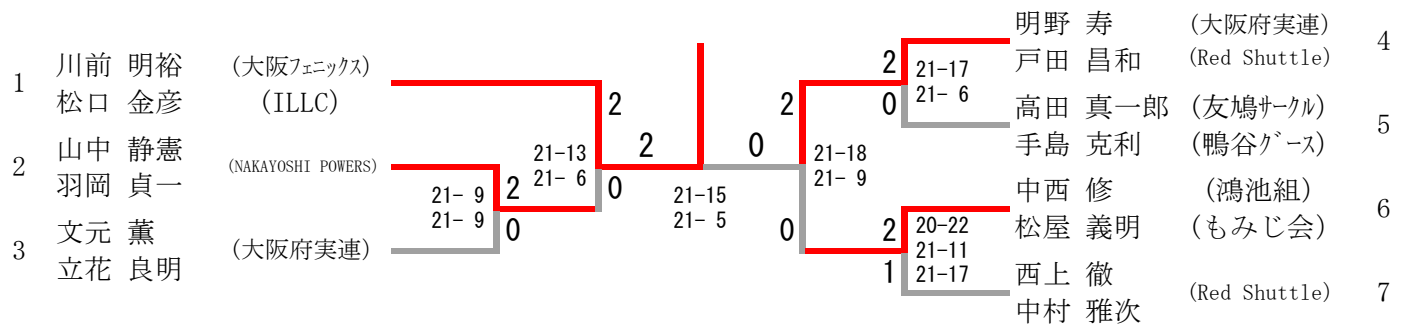

65歳以上男子ダブルス (65MD)