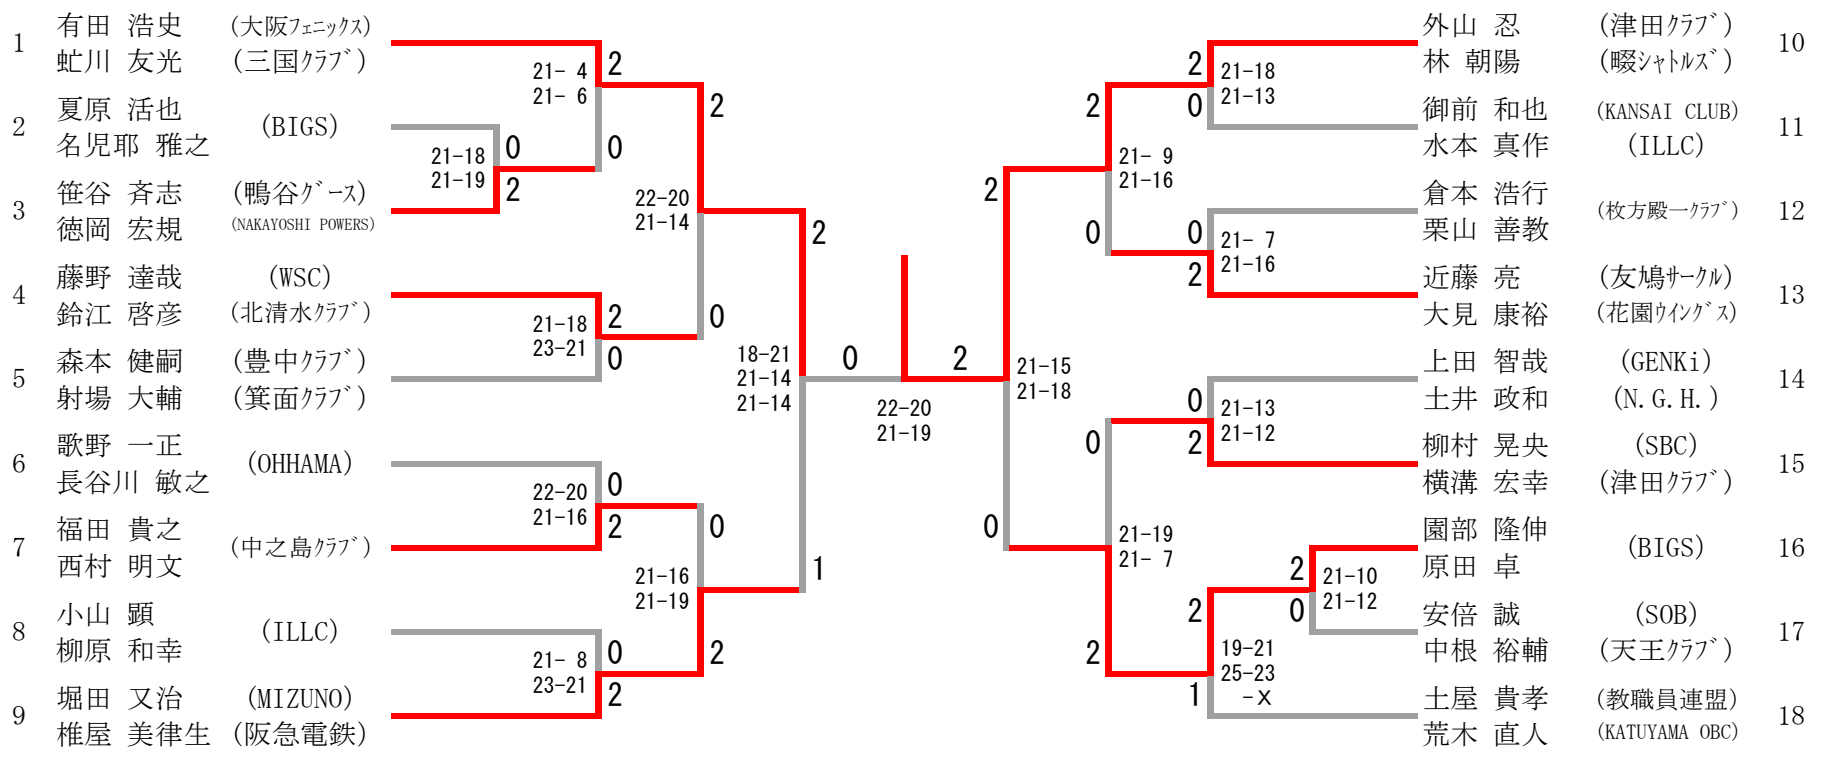

45歳以上男子ダブルス (45MD)

45歳以上女子ダブルス（45WD）

1	大輪 忍 山岸 美和 (OHHAMA)		常井 理佐 (桜ヶ丘クラブ) 岡田 順子 (清水クラブ)	11	
2	宇津味 智子 山下 都 (R・H・K)	21-18 21-11 2 21-9 21-10 0 21-9 21-15 2 21-16 17-21 21-15 1 21-13 21-12 0 23-21 24-22 0 21-13 21-5 2	15-21 21-17 21-17 2 21-9 21-12 2 21-16 21-11 0 21-16 21-9 2 21-12 20-22 21-15 1 21-14 21-15 0 21-17 21-13 2 21-9 21-17 2	橋ノ口 佳枝 (SOB) 谷川 美和子 (SCRATCH) 玉手 有里子 (R・H・K) 山内 友美 真鍋 智子 (ジュビター) 田中 真樹子 (弥生クラブ) 吉崎 美香 (CHU? HOME) 町田 和美 砂川 佳菜子 (茨木クラブ) 柳原 真理子 (あい\CLUB) 早野 美幸 (A・T・M) 松本 成美 (ACROSS) 池上 真紀 (わかばクラブ) 大川 幸子 (CARROT CLUB) 田畑 なな子 (東大阪M. B. C) 成田 真樹 大丸 奈智 (鴻池組) 古川 幸恵	12 13 14 15 16 17 18 19 20
3	夏原 やよい (桜ヶ丘クラブ) 宮脇 幸恵 (四条畷クラブ)				
4	的場 由美 (フレンドリークラブ) 磯本 晶子				
5	山田 理恵 (YBC) 小宮 基子				
6	笹谷 志保 (鴨谷ガース) 吉尾 順子				
7	出村 春美 (SOB) 松下 友子 (大阪フェニックス)				
8	中元 真奈美 (茨木クラブ) 牧野 葉子				
9	丸山 美代 (R・H・K) 長尾 年子				
10	佐藤 英子 (BIGS) 百田 裕子