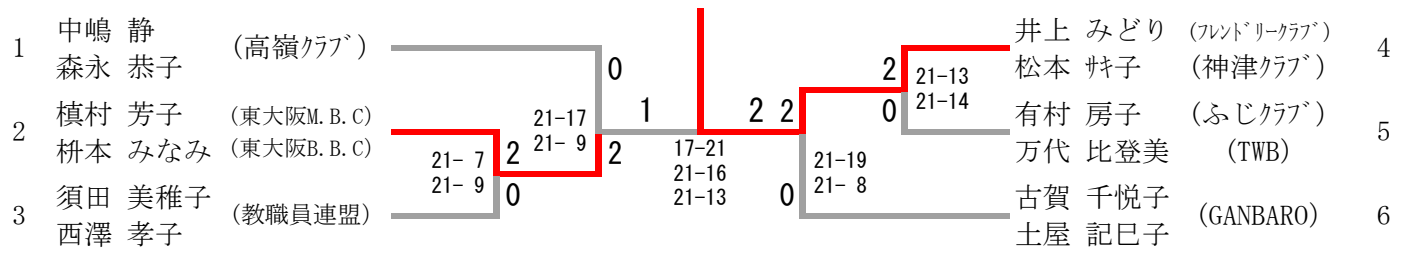

65歳以上女子ダブルス (65WD)