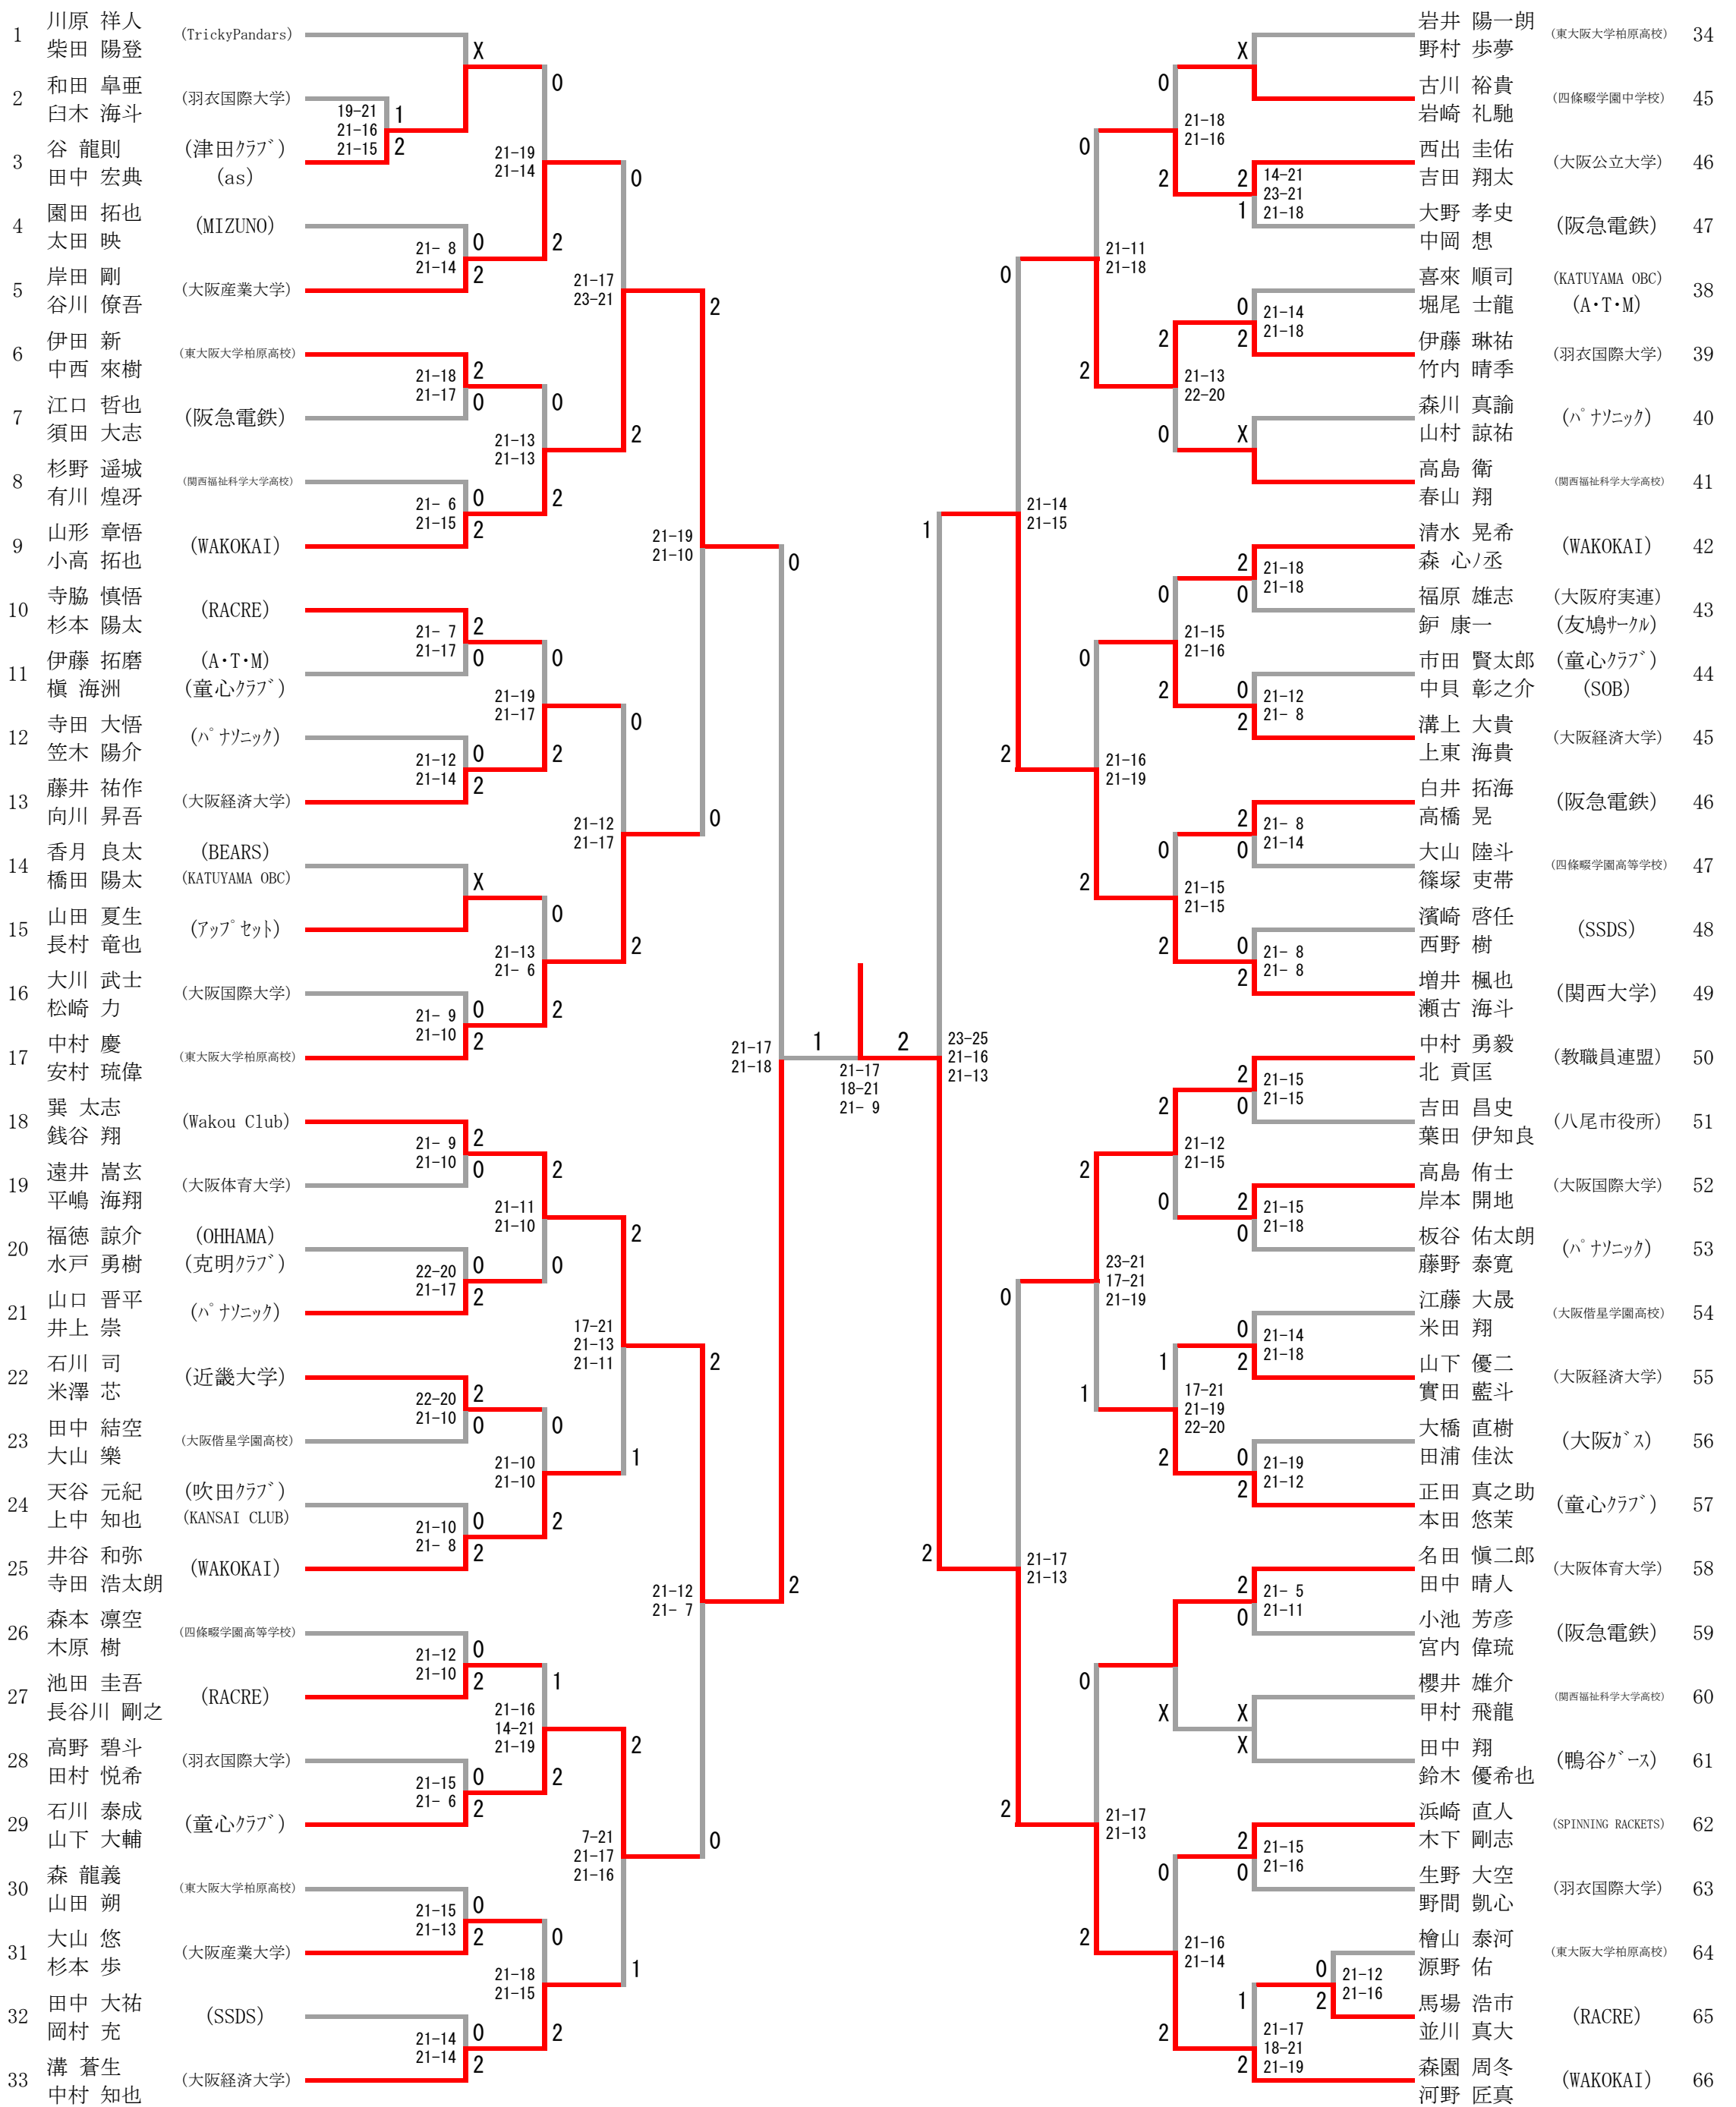

一般男子ダブルス (MD)

一般女子ダブルス (WD)

順位	選手名	所属校	対戦相手	スコア	結果	順位	選手名	所属校
1	玉木 亜弥 原 菜那子	(四天王寺高校)	X		敗	21	篠原 七緒 山田 桜生	(関西大学)
2	東上 祐希菜 中西 あかね	(吹田ジュニアコンドル)	X		敗	22	辻 若菜 木原 葉南	(吹田市立第六中学校)
3	川畑 亜子 農頭 知衣	(四條畷学園高等学校)	21-7 21-10	1	勝	23	藪下 はるか 北辻 捺稀	(関西福祉科学大学高校)
4	松島 世利彩 小西 莉緒	(大阪国際大学)	21-10 21-17	2	勝	24	小林 茉央 山中 杏哩	(四天王寺中学校)
5	佐藤 鈴奈 山下 玄	(大阪バドミントンカレッジ)	21-12 18-21 22-20	2	勝	25	澄川 愛 西尾 美咲	(四條畷学園高等学校)
6	大場 愛友 小田 明空	(関西福祉科学大学高校)	21-7 21-17	0	敗	26	神尾 朱理 岩井 夏穂	(四天王寺高校)
7	石田 千晴 射庭 紀乃	(四天王寺中学校)	21-18 21-13	2	勝	27	落合 来弥 泉脇 美羽	(Y CLUB)
8	西端 茉奈 小部家 夕姫	(LIONS)	X		敗	28	山口 小夏 山川 瞳	(羽衣国際大学)
9	横井 真愛 出水 結菜	(枚方殿ヶークラブ)	21-5 21-5	2	勝	29	山田 唯葉 高見 真央	(大阪市立加美南中学校)
10	古谷 遙夏 池田 美和	(四天王寺高校)	21-13 23-21	0	敗	30	米本 宙那 梶川 沙妃	(四天王寺高校)
11	徳岡 玲奈 畠中 真奈美	(大阪バドミントンカレッジ)	19-21 21-10 21-13	2	勝	31	和田 七海 徳岡 美礼	(大阪バドミントンカレッジ)
12	木村 果恋 寺嶋 柚希	(D☆ARMY)	21-6 21-15	2	勝	32	中村 結愛 井口果歩	(四天王寺中学校)
13	清末 あいり 清末 ここり	(大阪成蹊女子高校)	21-8 21-14	2	勝	33	山岸 葉月 桑田 梨緒	(近畿大学)
14	中野 智保 小川 麻衣	(羽衣国際大学)	X		敗	34	高師 瑞穂 福島 萌恵	(as)
15	味岡 らな 山下 瑠夏	(四條畷学園高等学校)	21-12 21-13	0	敗	35	井出 千暁 明浄 志保	(四條畷学園高等学校)
16	渡邊 郁佳 柳田 花音	(四天王寺高校)	21-9 21-9	0	敗	36	近藤 ももな 柏瀬 倫佳	(羽衣国際大学)
17	井上 恵 鈴木 ひな子	(大阪経済大学) (大阪産業大学)	21-11 21-17	0	敗	37	東 美月 原田 仁子	(関西福祉科学大学高校)
18	西込 舞 中西 里緒	(関西福祉科学大学高校)	21-18 22-24 21-9	2	勝	38	江岸 文音 岩本 汐里	(大阪成蹊女子高校)
19	加納 早柚美 岩井 葵晴	(四天王寺中学校)	21-11 21-14	2	勝	39	伊賀上 真帆 藤野 智花	(吹田ジュニアコンドル)
20	三浦 礼 小川 七星	(四條畷学園高等学校)	21-9 21-8	2	勝	40	畑末 真緒 溝上 愛梨	(四天王寺高校)