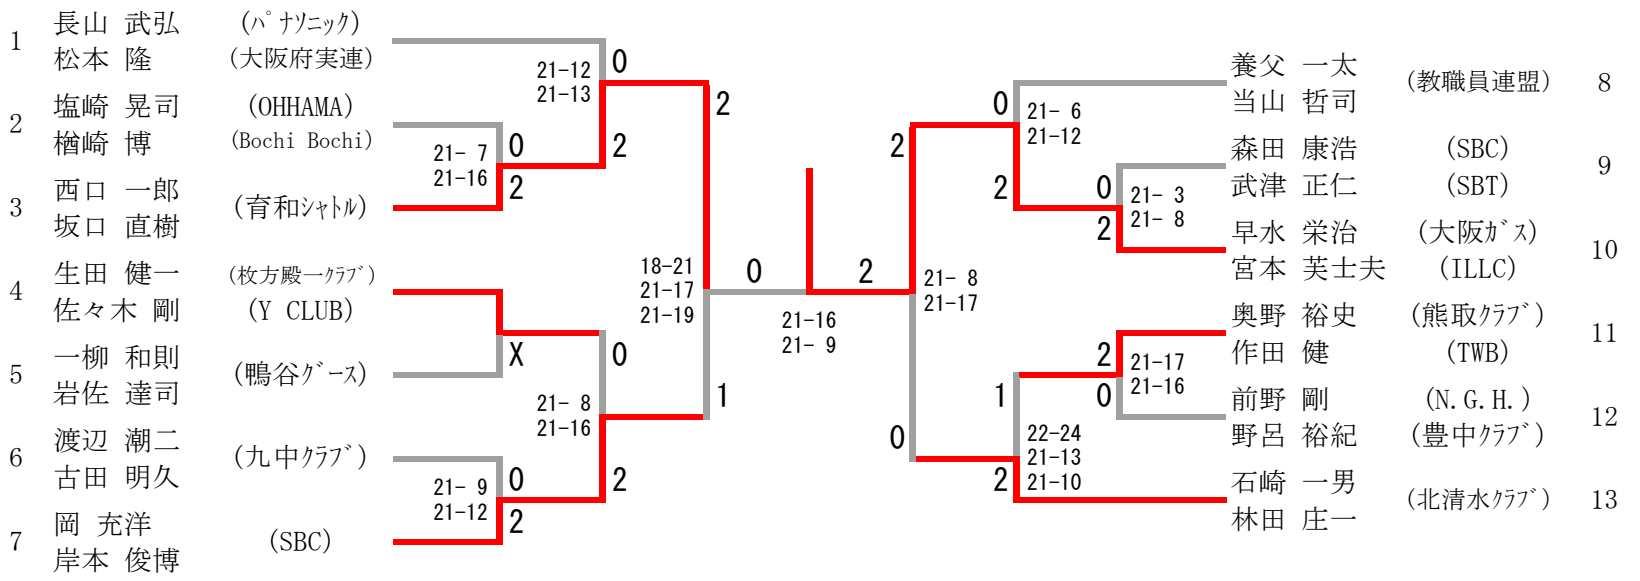

55歳以上女子ダブルス (55WD)

順位	選手名	所属	対戦相手	スコア	順位	選手名	所属
1	東郷 仁美 阪東 近子	(茨木クラブ)	横井 栄子 小船 裕美	0-1	6	横井 栄子 小船 裕美	(A・T・M) (HIWAKAI)
2	河井 美佐子 辻野 郁子	(フレンドリークラブ) (わかばクラブ)	角 綾子 小林 真子	2-0	7	角 綾子 小林 真子	(フレンドリークラブ) (神津クラブ)
3	濱 容子 谷 玉恵	(A・T・M) (堺商クラブ)	山田 充子 竹田 朋子	0-2	8	山田 充子 竹田 朋子	(NEO CLUB) (池田クラブ)
4	徳田 敦子 岡森 美智子	(鴨谷グース) (ANGEL)	坂口 ゆか 金崎 名月	2-0	9	坂口 ゆか 金崎 名月	(四条畷クラブ) (大東クラブ)
5	片岡 千恵美 磯山 浩美	(東大阪M. B. C)	岩橋 志津 勝屋 よし江	2-0	10	岩橋 志津 勝屋 よし江	(ANGEL)
			成平 薫 竹田 由美子	2-2	11	成平 薫 竹田 由美子	(門真クラブ) (東大阪M. B. C)

60歳以上男子ダブルス (60MD)