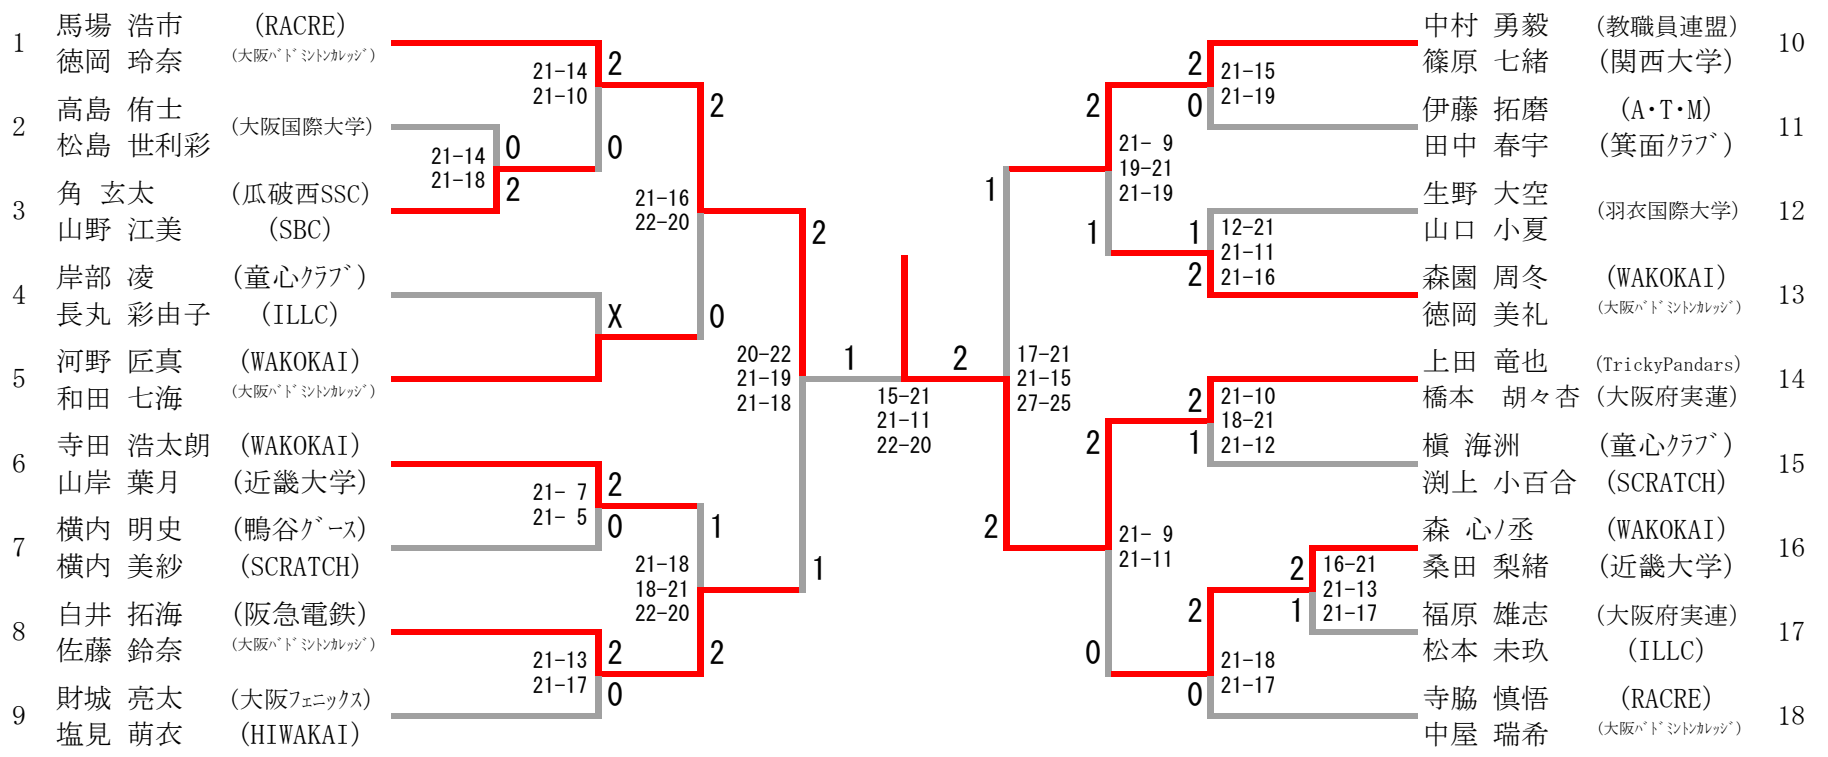

一般混合ダブルス (XD)

30歳以上混合ダブルス (30XD)

順位	ペア	所属	対戦相手	スコア	順位	ペア	所属
1	荒川 一真 谷山 茜	(KATUYAMA OBC) (枚方殿ヶークラブ)	巽 太志 巽 沙耶	0-2	10	巽 太志 巽 沙耶	(Wakou Club) (GANBARO)
2	尾野 拓郎 原 優歌	(池田クラブ)	北村 祐胤 大林 加代子	2-0	11	北村 祐胤 大林 加代子	(津田クラブ) (HIWAKAI)
3	藤澤 昌隆 堀本 早希	(もみじ会) (Penguins)	空 敬太 西野 由佳理	0-2	12	空 敬太 西野 由佳理	(童心クラブ) (枚方殿ヶークラブ)
4	中村 芳郎 新井 未来	(HIWAKAI)	杉田 大智 石黒 智子	2-0	13	杉田 大智 石黒 智子	(SBC) (箕面クラブ)
5	上枝 正弘 高田 沙織	(チーム夜宴) (SCRATCH)	大佛 潤典 辰奥 あやか	0-2	14	大佛 潤典 辰奥 あやか	(瓜破西SSC) (枚方殿ヶークラブ)
6	阪口 朗 鳥居 あすか	(HR.com) (ILLC)	桑原 一樹 桑原 智子	2-2	15	桑原 一樹 桑原 智子	(WINGS) (なでしこ)
7	牛尾 寿宏 牛尾 遥	(SBC) (GANBARO)	米田 拓人 松下 直子	1-2	16	米田 拓人 松下 直子	(弥生クラブ) (NAKAYOSHI POWERS)
8	笠原 佑紀 谷 なつき	(WINGS) (KECHIKOMI)	堂馬 舞人 畠山 祐奈	0-2	17	堂馬 舞人 畠山 祐奈	(塩野義製薬) (HIWAKAI)
9	辰奥 寛宣 船内 奈津美	(サテター) (枚方殿ヶークラブ)	川村 隼斗 山中 千里	X-2	18	川村 隼斗 山中 千里	(KATUYAMA OBC) (GANBARO)