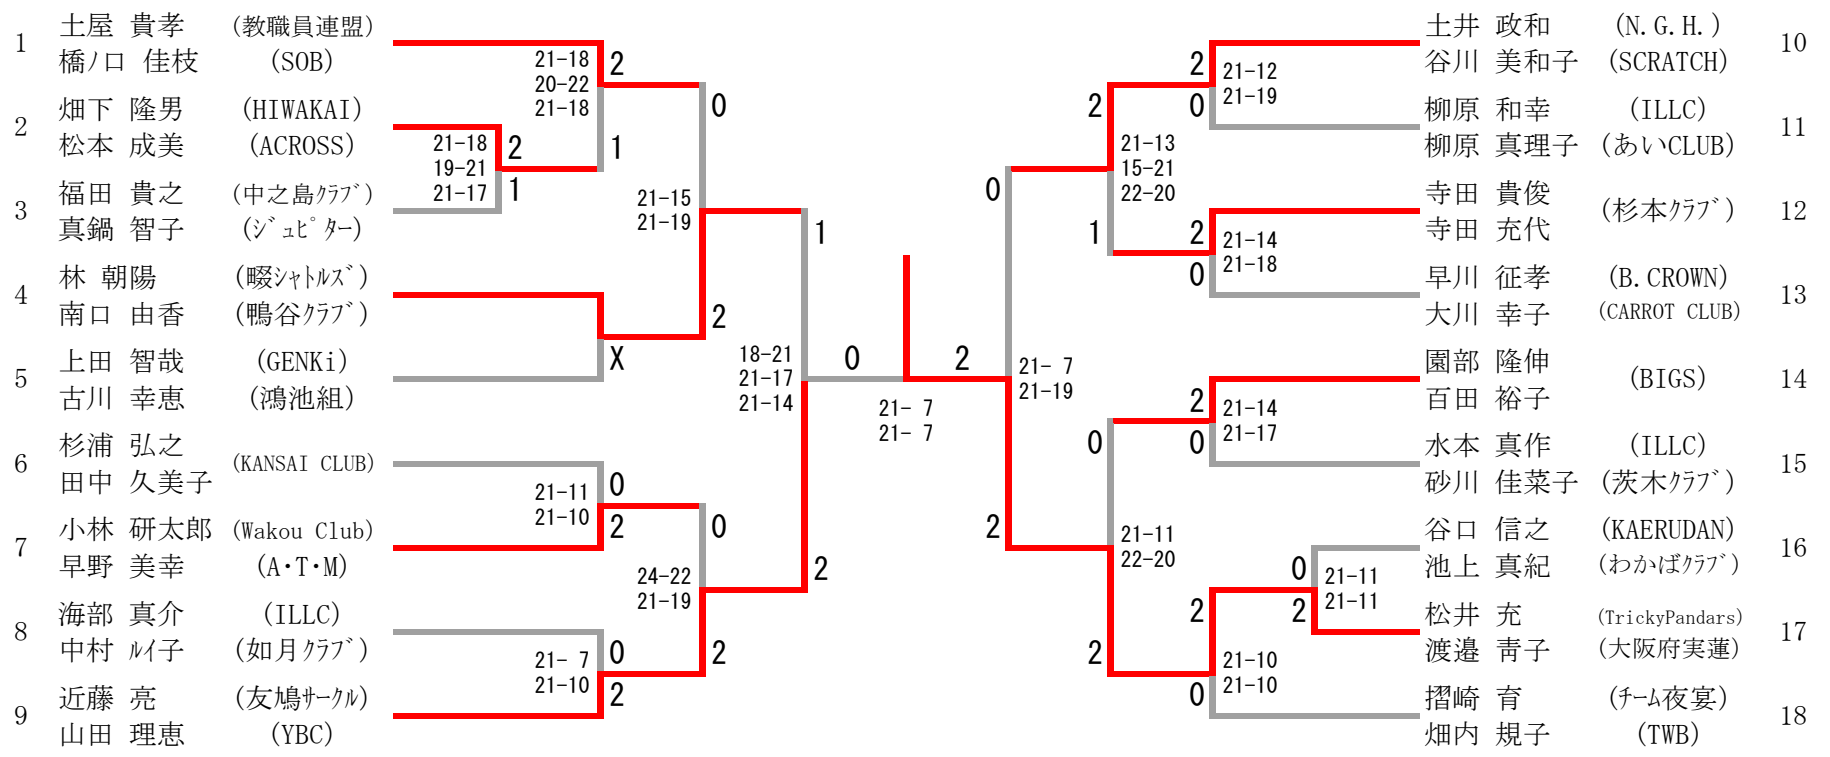

45歳以上混合ダブルス (45 XD)

50歳以上混合ダブルス (50 XD)

順位	男子	所属	スコア	女子	所属	順位
1	辻本 一夫 脇 緑	(大阪フェニックス) (東大阪M.B.C)	21-8 23-21	2	福井 武司 高田 富美子	(SOB) 11
2	前田 憲吾 徳田 敦子	(鴨谷グース)	X	0	栗飯原 知 栗飯原 真紀	(チーム夜宴) (神津クラブ) 12
3	小山 顕 小山 実香子	(ILLC)	21-14 21-18	1	伊藤 晃 松原 綾子	(だぶるぼど) (Penguins) 13
4	松岡 正樹 園部 千晶	(BIGS)	17-21 21-19 23-21	1 0	大江 洋之 藤本 裕子	(サバィナル) 14
5	内川 正章 内川 和子	(童心クラブ) (なでしこ)	18-21 21-17 21-19	0	田中 和也 畑 裕美	(HIWAKAI) 15
6	米野 貴之 宮城 由美子	(中之島クラブ) (A・T・M)	21-11 21-16	2	山崎 弘一 好川 和美	(杉本クラブ) (西クラブ) 16
7	仁保 孝喜 正岡 暁美	(HIWAKAI)	21-17 21-19	2	出原 宏祥 光吉 香織	(Atomic Heart) (TSURUMI MONSTERS) 17
8	今村 正己 伊賀 美和	(北撰クラブ)	21-18 21-19	0	有田 圭一 利川 三貴	(大阪フェニックス) 18
9	横溝 忠士 横溝 祐可	(西クラブ) (フロント・リーグクラブ)	21-17 21-14	0	門野 聡 希有 ムミ子	(Granshuttles) (東大阪M.B.C) 19
10	川端 明德 石井 厚子	(枚方殿一クラブ)	21-12 21-18	2	徳田 喜芳 保田 真由美	(鴨谷グース) (泉ヶ丘) 20