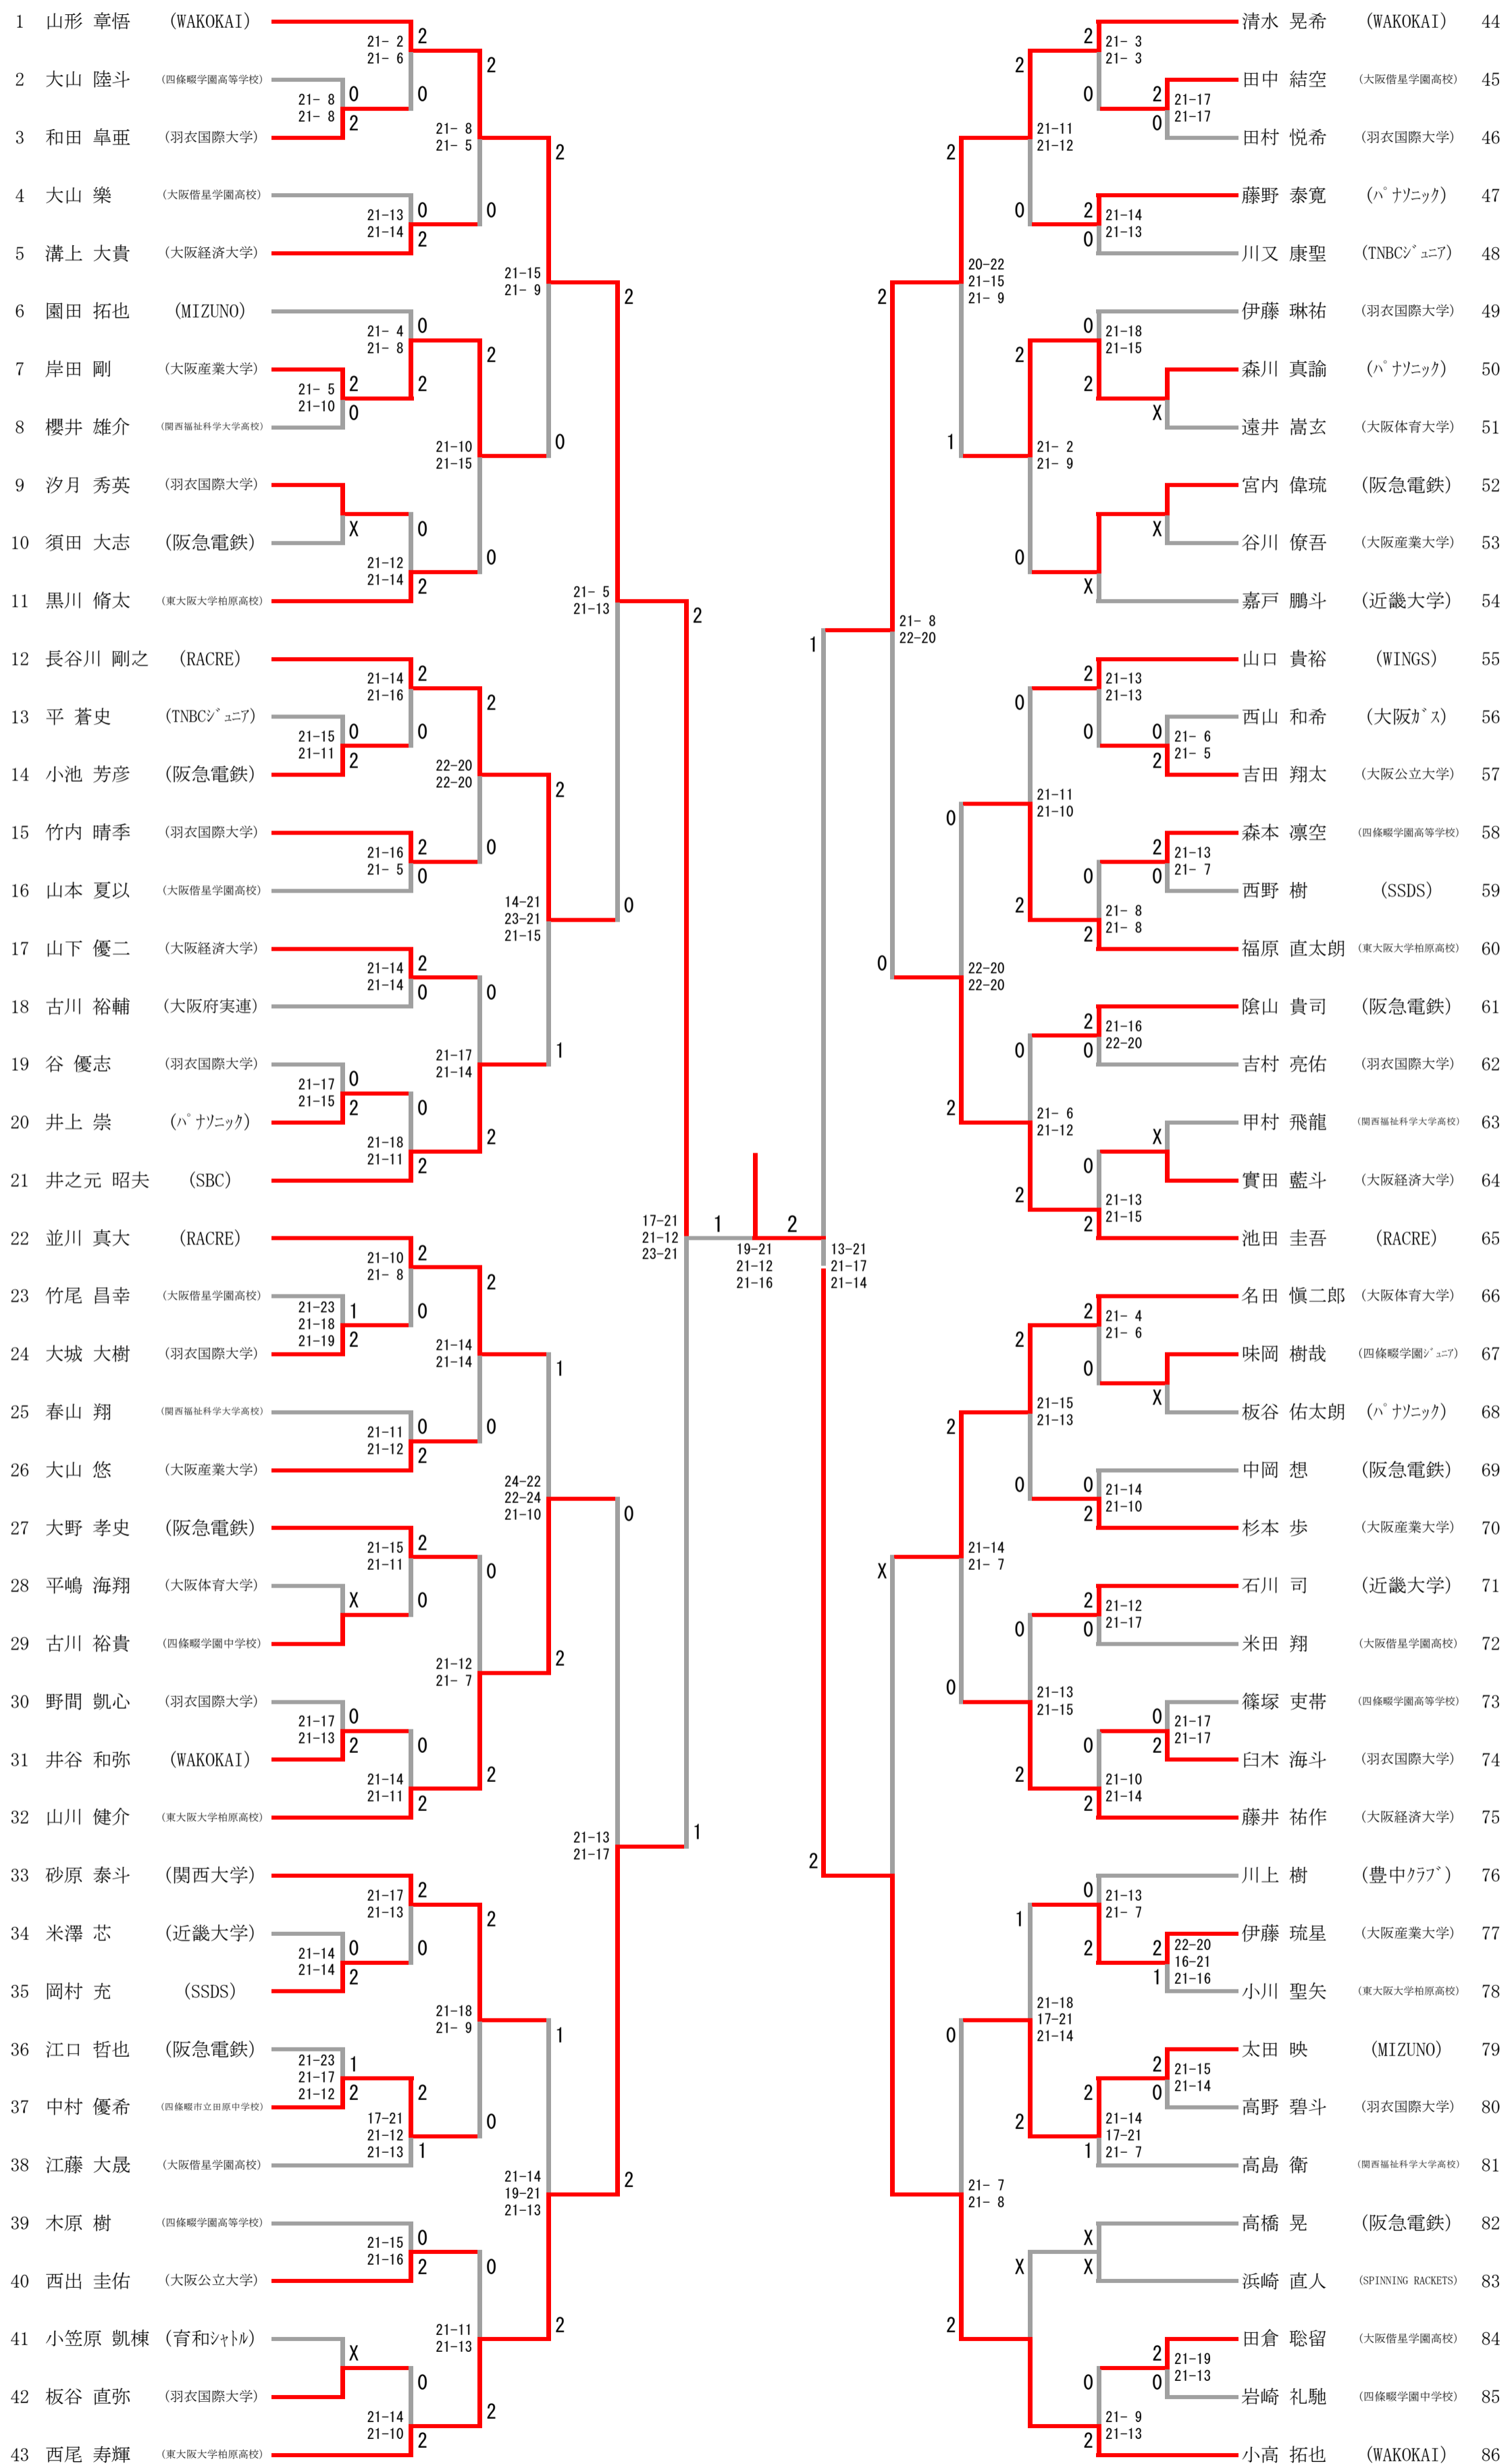

一般男子シングルス (MS)