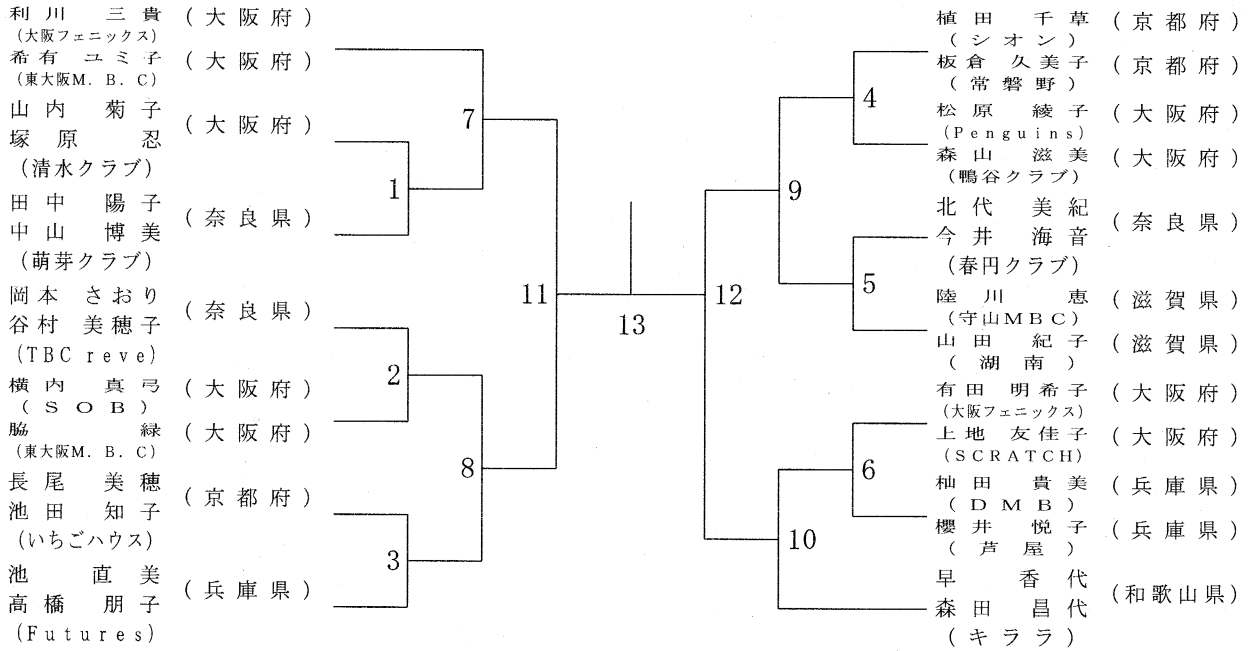

### 50歳以上男子ダブルス

55歳以上男子ダブルス

60歳以上男子ダブルス

65歳以上男子ダブルス

70歳以上男子ダブルス

75歳以上男子ダブルス

30歳以上女子ダブルス

35歳以上女子ダブルス

40歳以上女子ダブルス

45歳以上女子ダブルス

50歳以上女子ダブルス

55歳以上女子ダブルス

60歳以上女子ダブルス

65歳以上女子ダブルス

70歳以上女子ダブルス	上天	田羽	南東	村田	澄藤	川田	勝敗	順位
上田 美穂子 (Super Bird)				3		1		
天羽 淳子 (フレッシュ三田)								
南村 益代 (シオン)		3				2		
東田 ヨウコ								
澄川 稔子 (三木シャトル)		1		2				
藤田 咲美 (piyopiyo)								