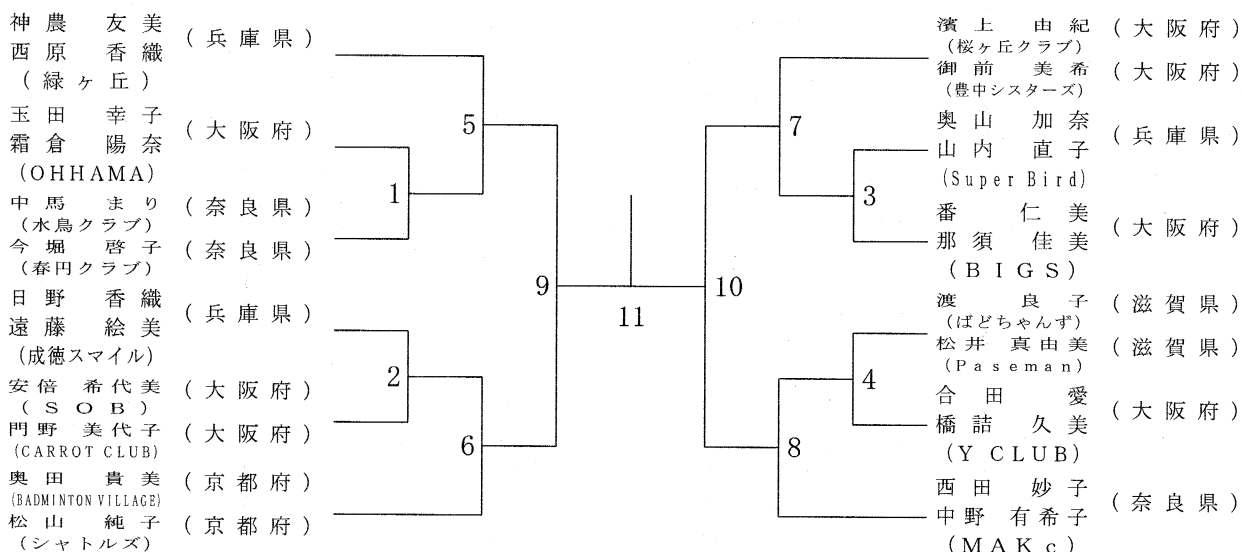

### 50歳以上男子ダブルス

55歳以上男子ダブルス

60歳以上男子ダブルス

65歳以上男子ダブルス

70歳以上男子ダブルス

75歳以上男子ダブルス

30歳以上女子ダブルス

35歳以上女子ダブルス

40歳以上女子ダブルス

45歳以上女子ダブルス

50歳以上女子ダブルス

55歳以上女子ダブルス

60歳以上女子ダブルス

65歳以上女子ダブルス

70歳以上女子ダブルス	上天	田羽	南東	村田	澄藤	川田	勝敗	順位
上田 美穂子 (Super Bird)				3		1		
天羽 淳子 (フレッシュ三田)								
南村 益代 (シオン)		3				2		
東田 ヨウコ								
澄川 稔子 (三木シャトル)		1		2				
藤田 咲美 (piyopiyo)								