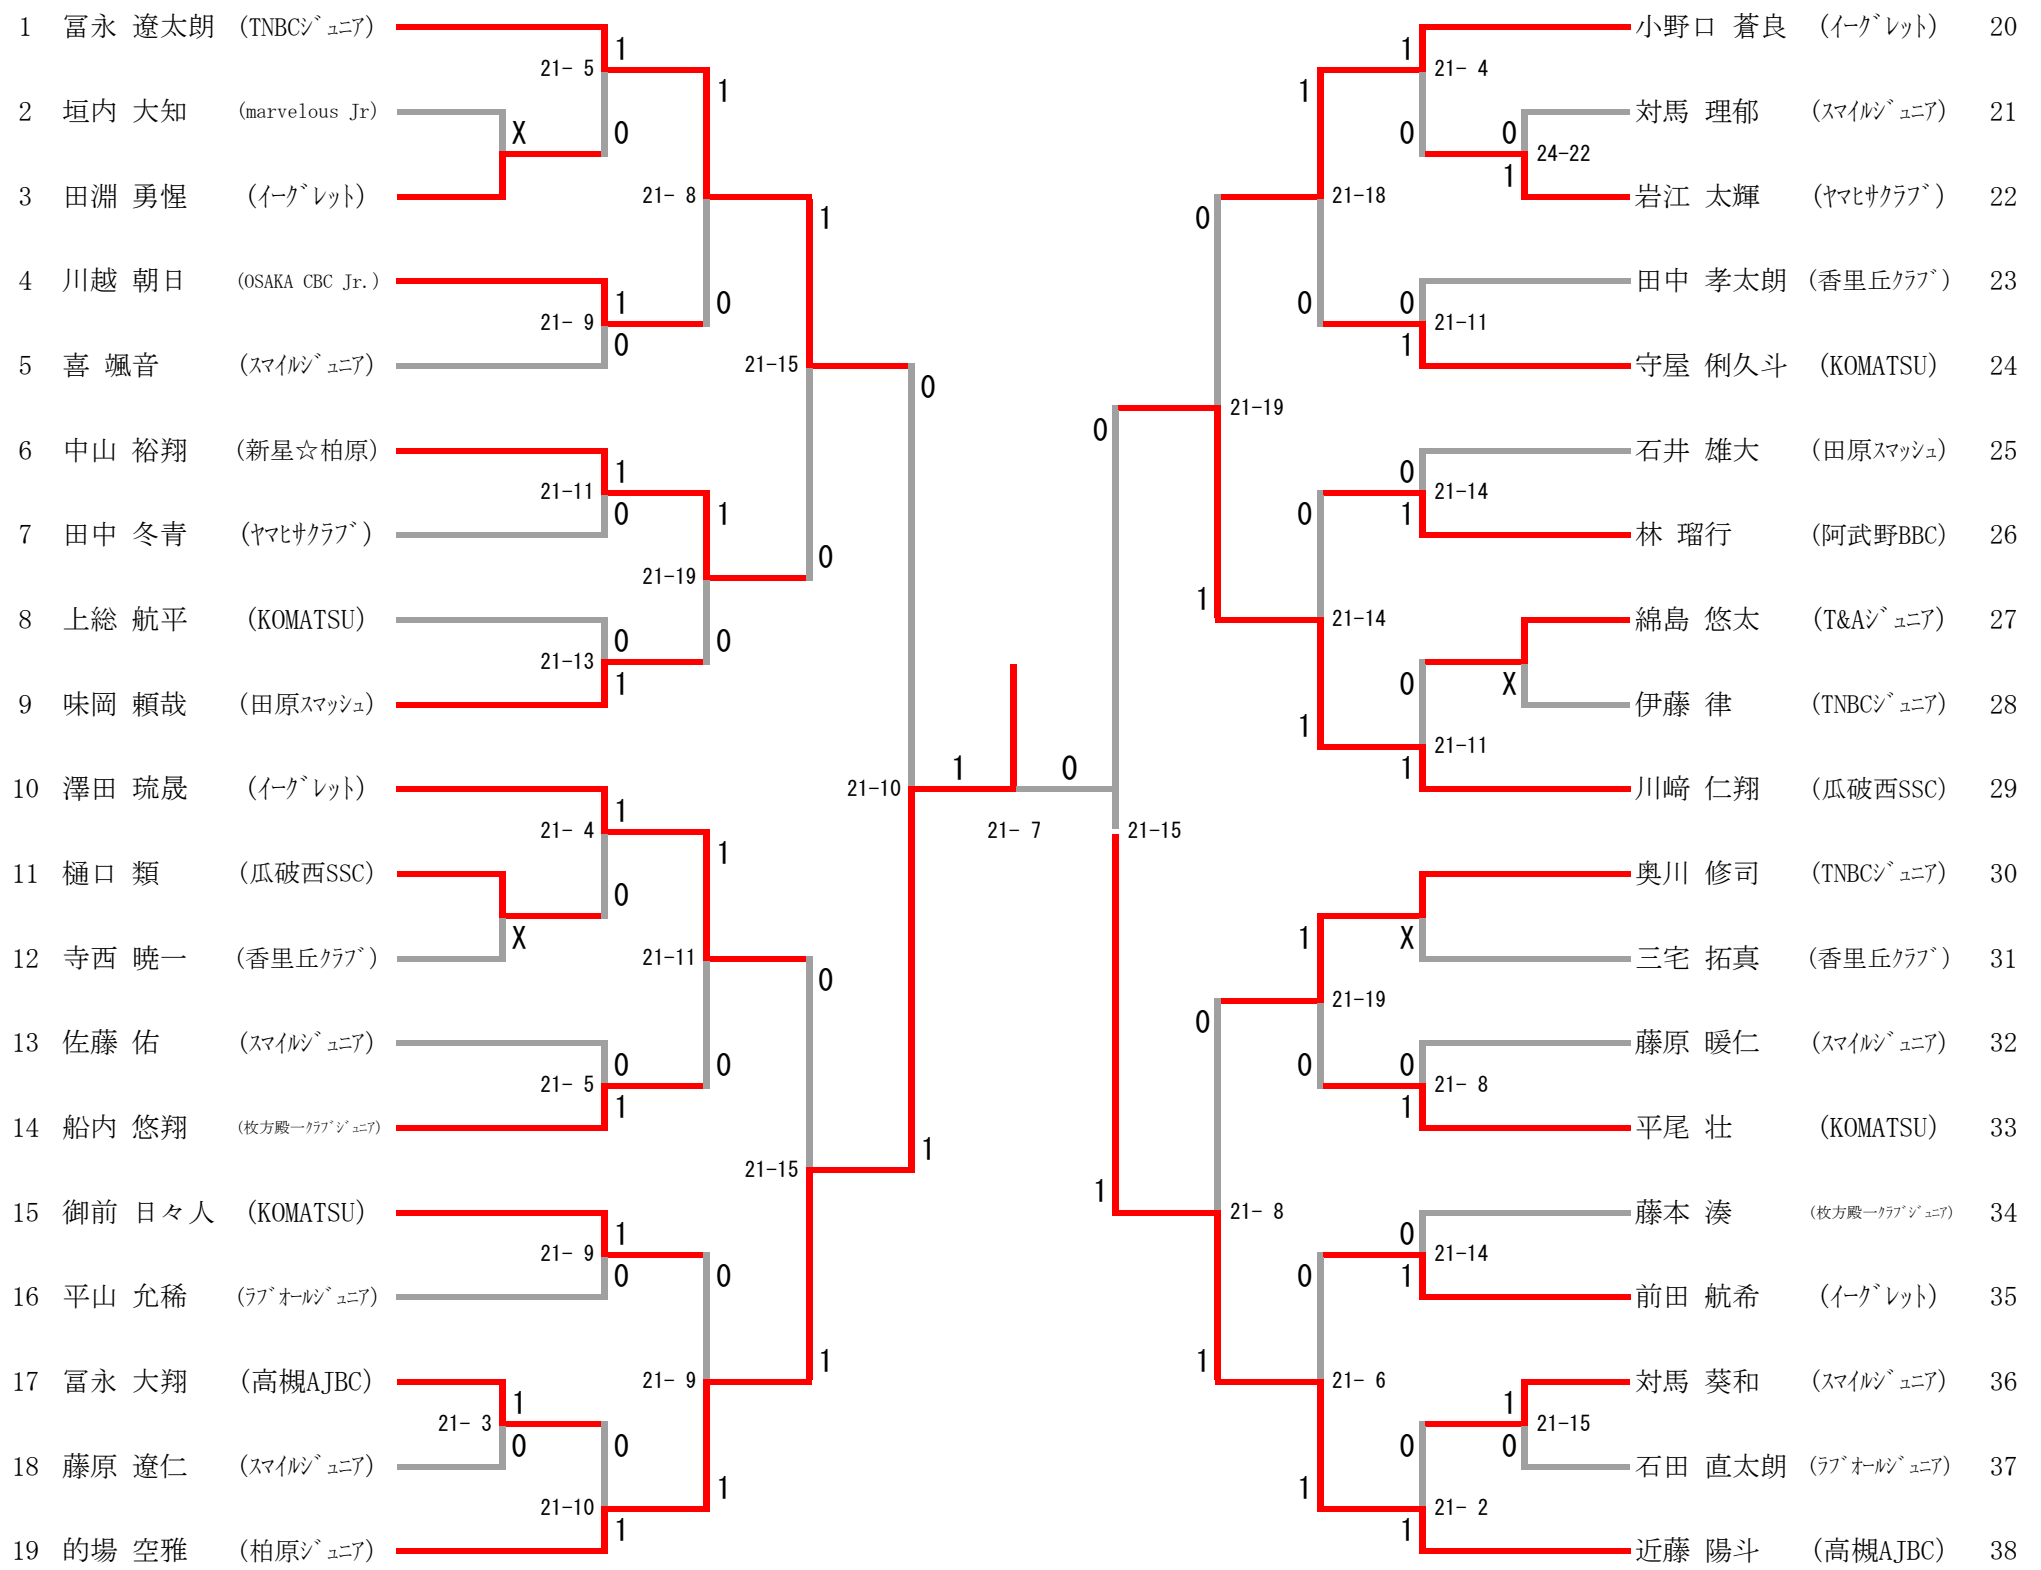

なみ男子 (BA38)

なみ女子 (GA40)

はや男子 (BB37)

はや女子 (GB54)

ドーム男子 (BC36)

ドーム女子 (GC64)