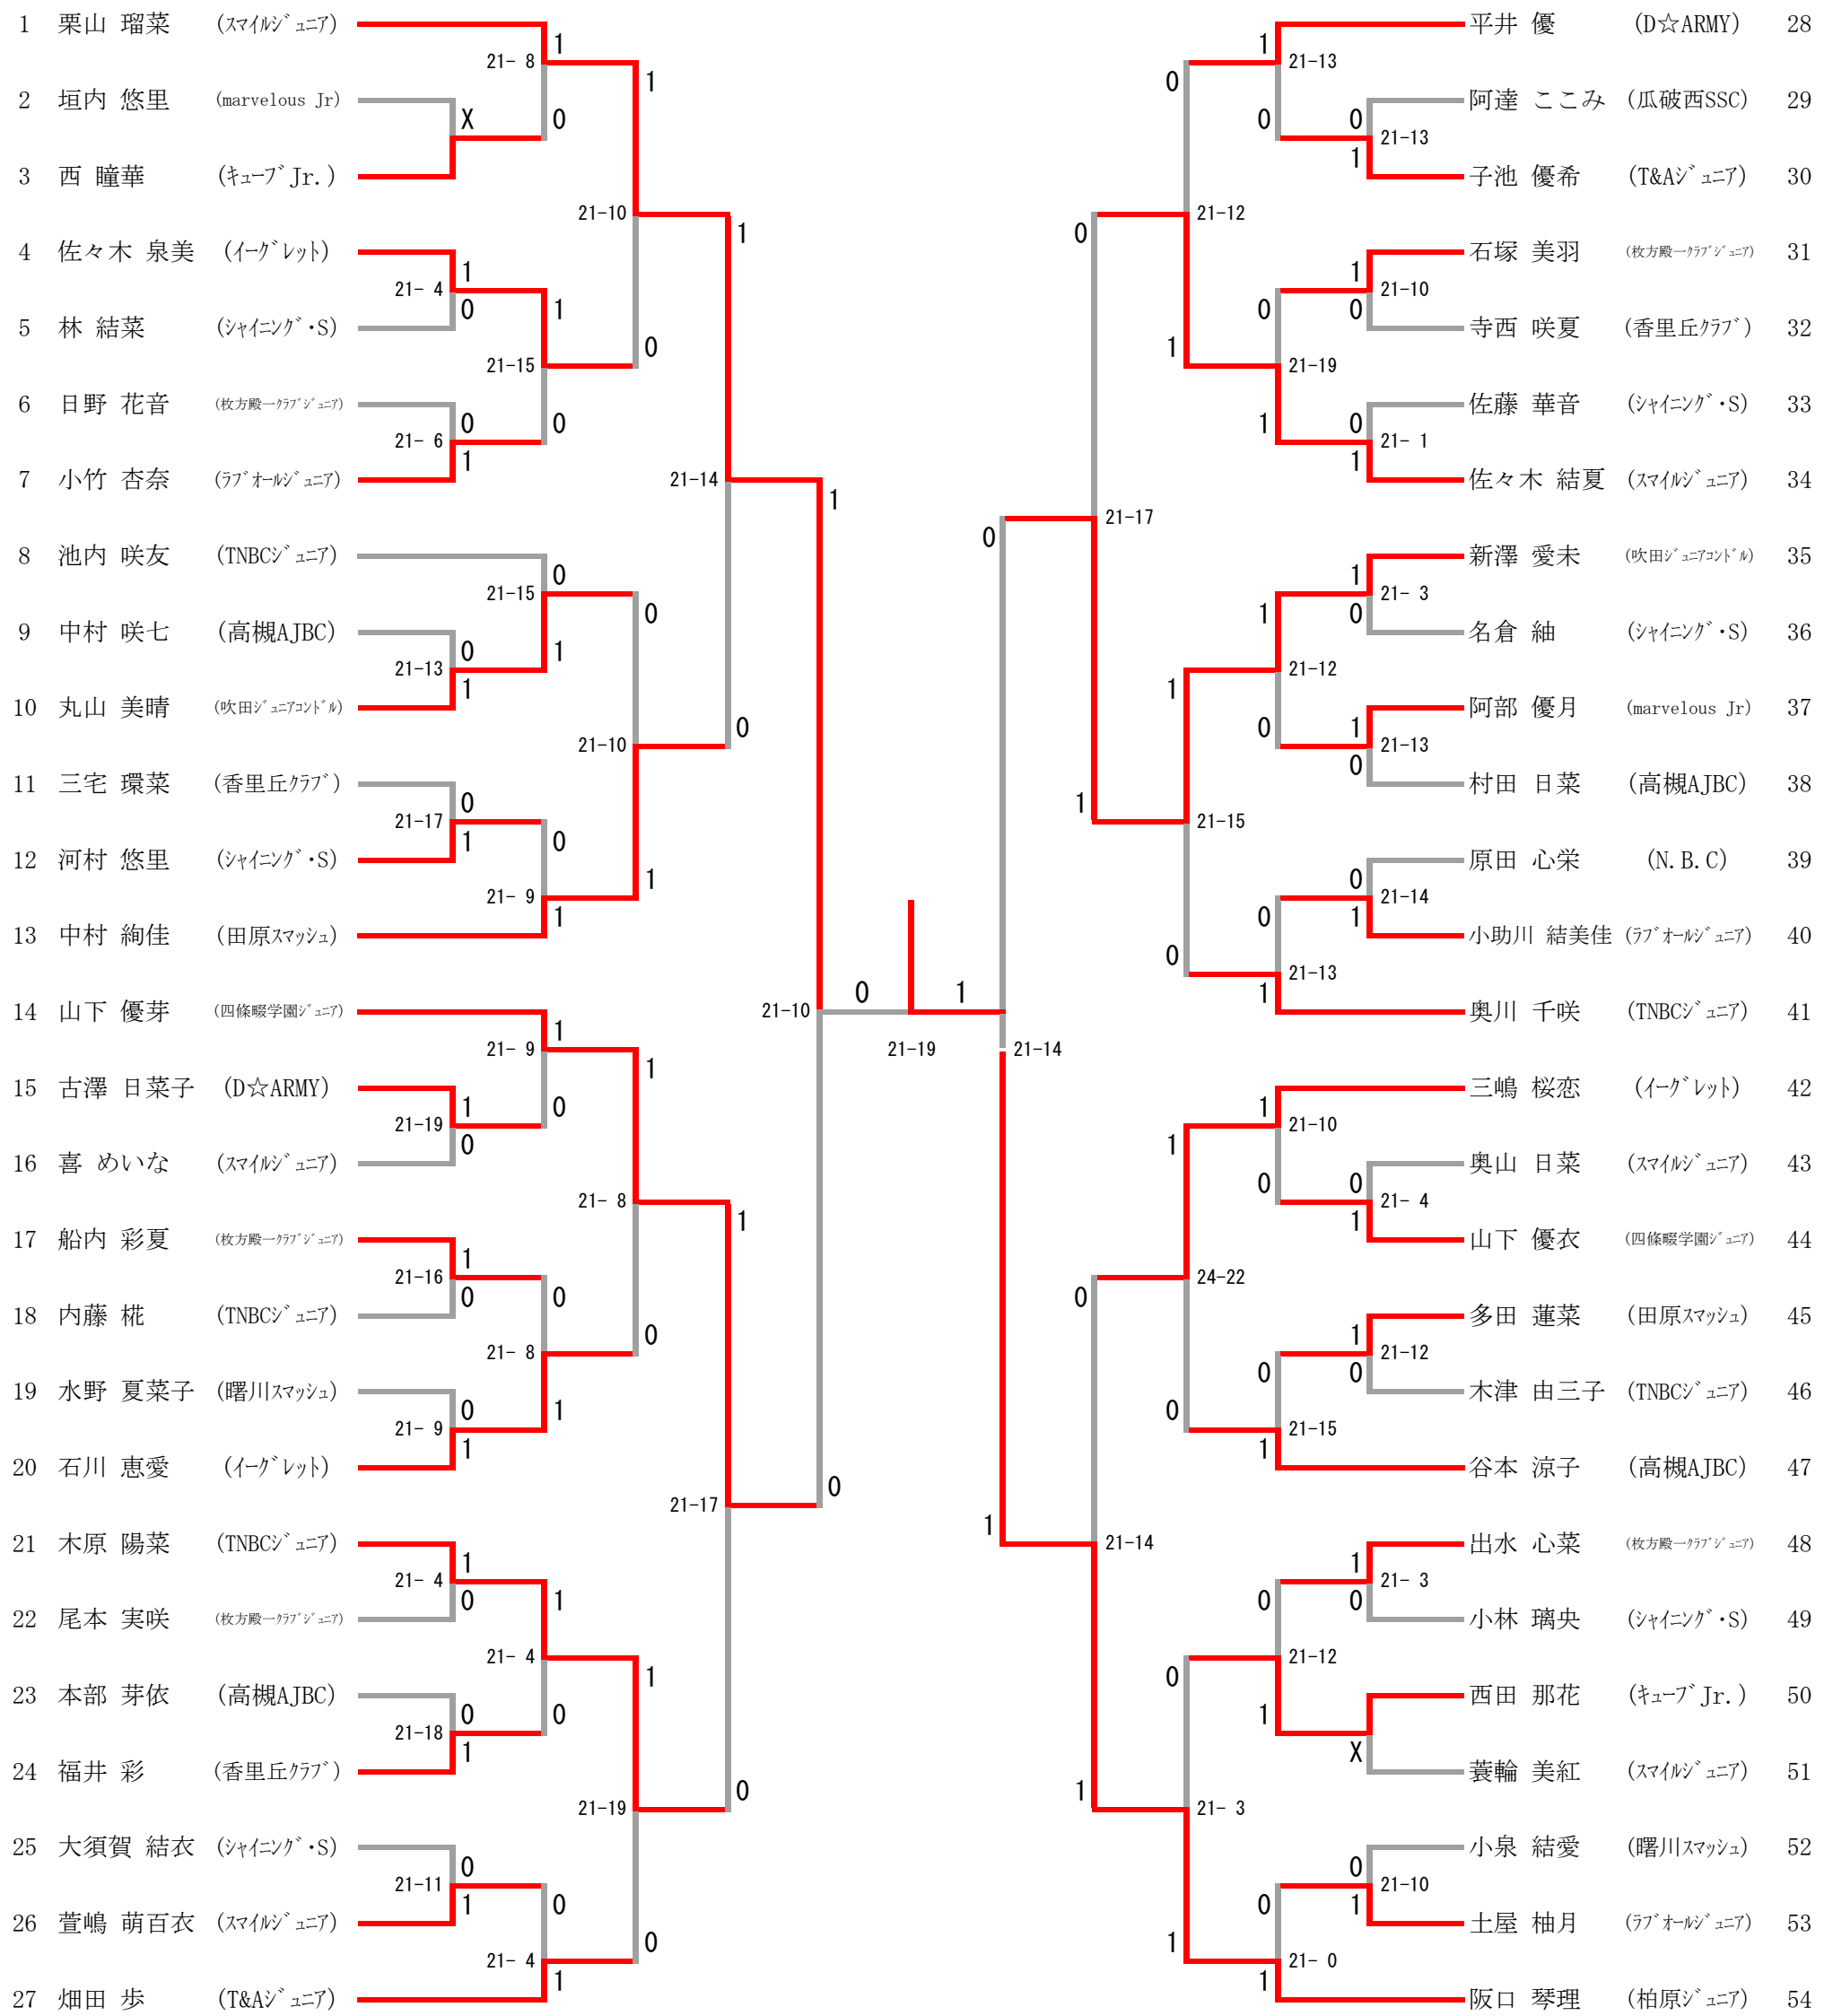

なみ男子 (BA38)

なみ女子 (GA40)

はや男子 (BB37)

はや女子 (GB54)

ドーム男子 (BC36)

ドーム女子 (GC64)