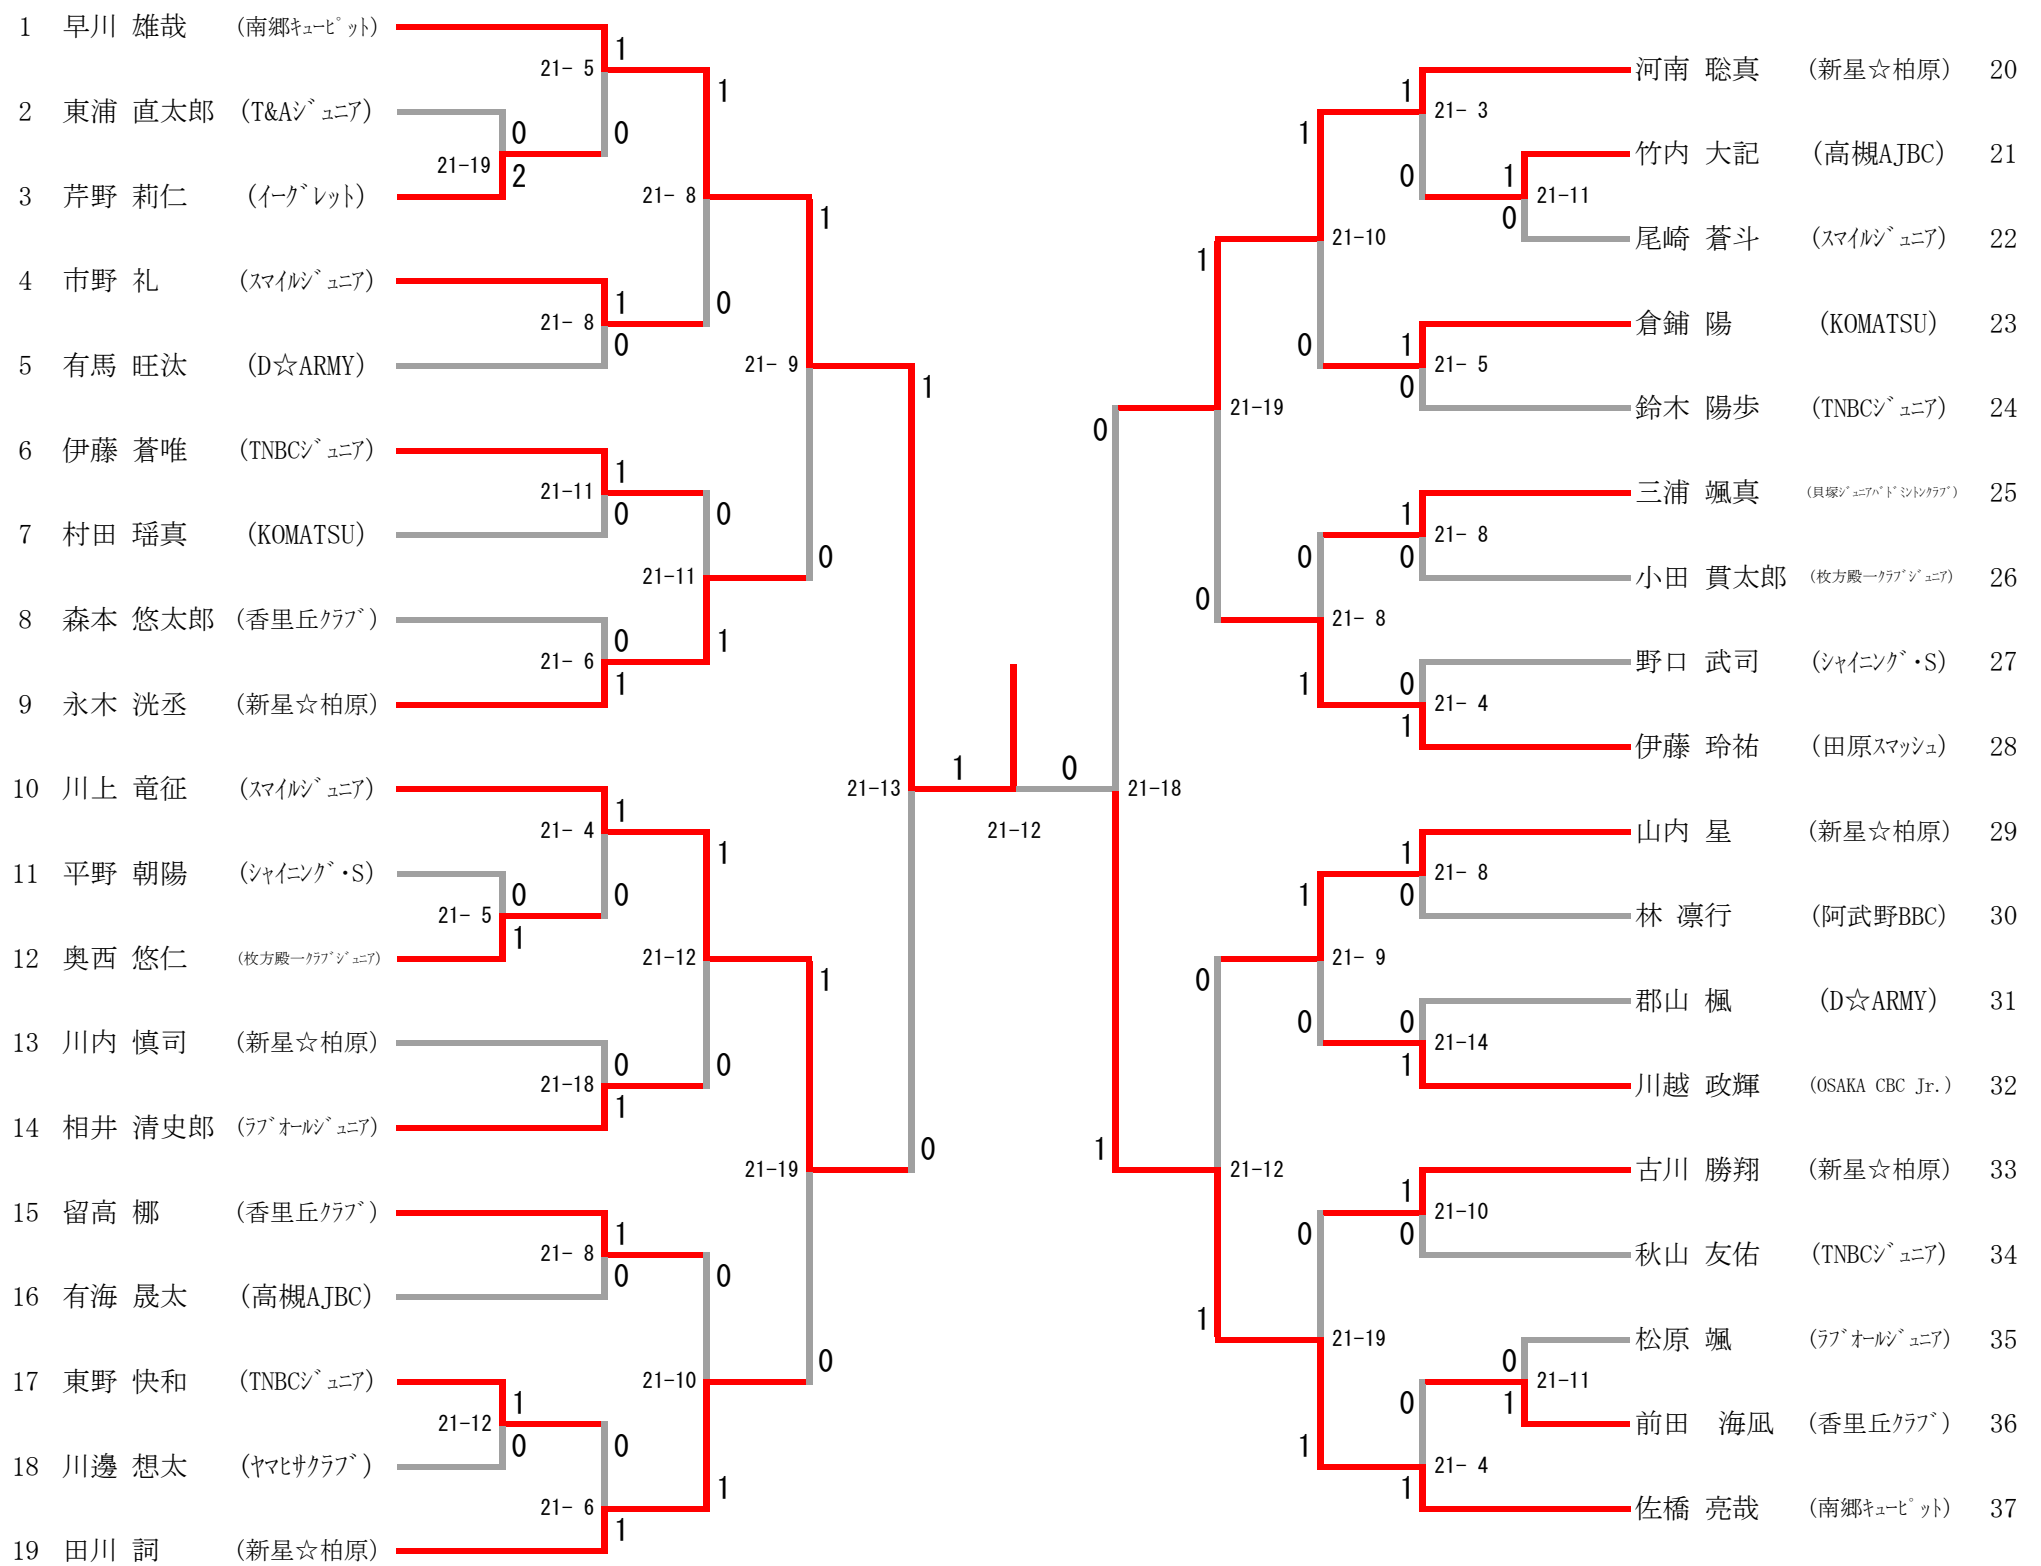

なみ男子 (BA38)

なみ女子 (GA40)

はや男子 (BB37)

はや女子 (GB54)

ドーム男子 (BC36)

ドーム女子 (GC64)