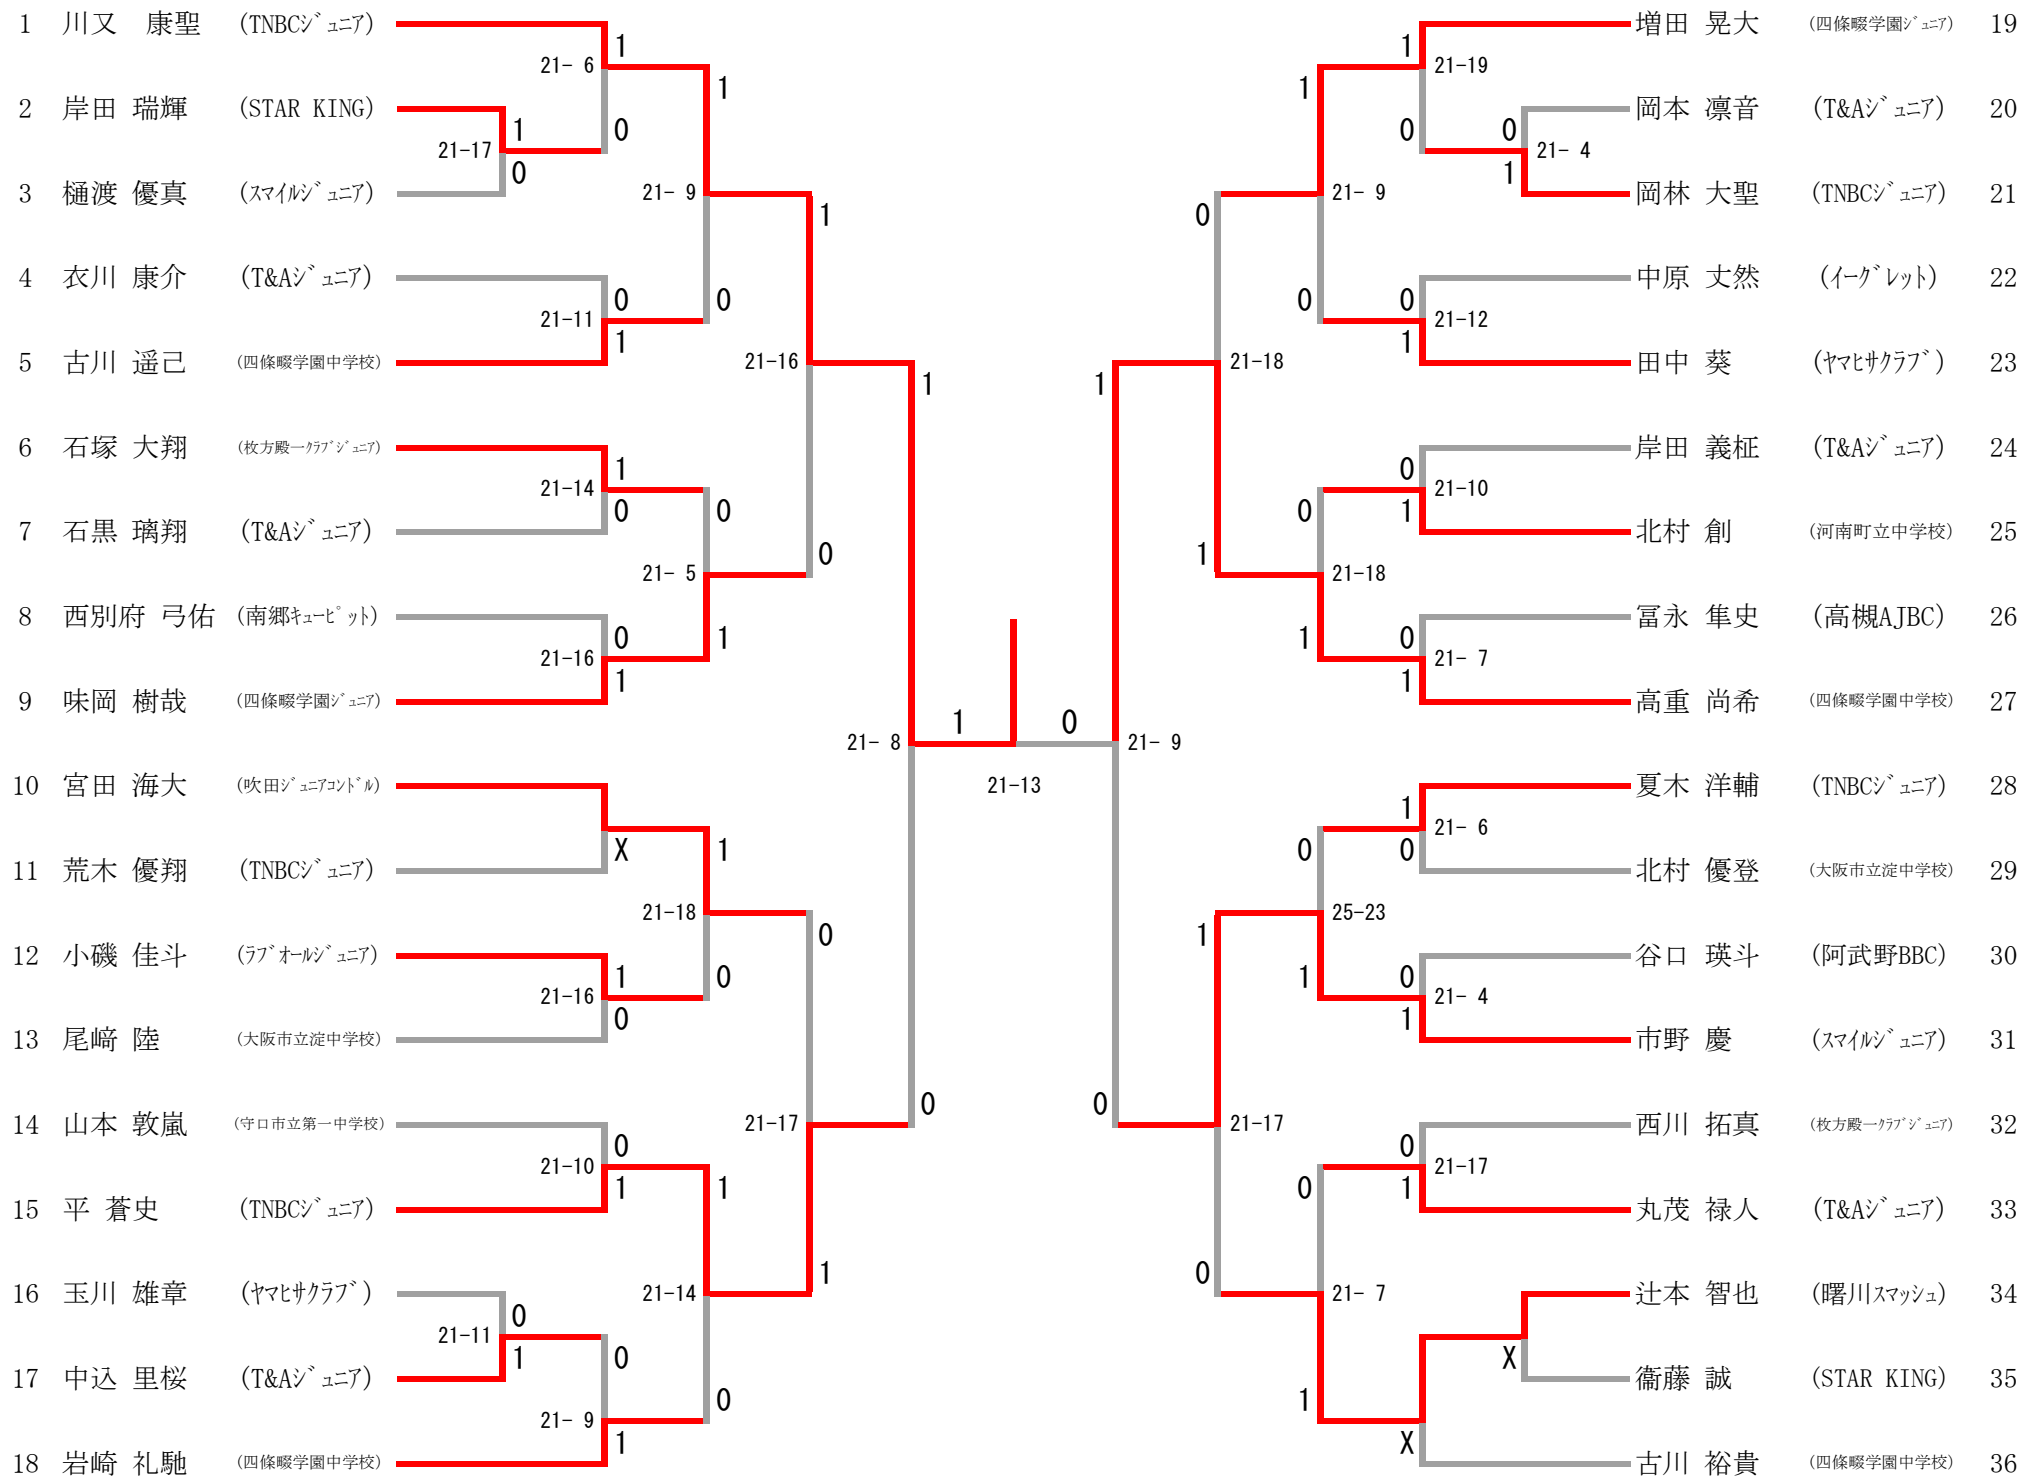

なみ男子 (BA38)

なみ女子 (GA40)

はや男子 (BB37)

はや女子 (GB54)

ドーム男子 (BC36)

ドーム女子 (GC64)