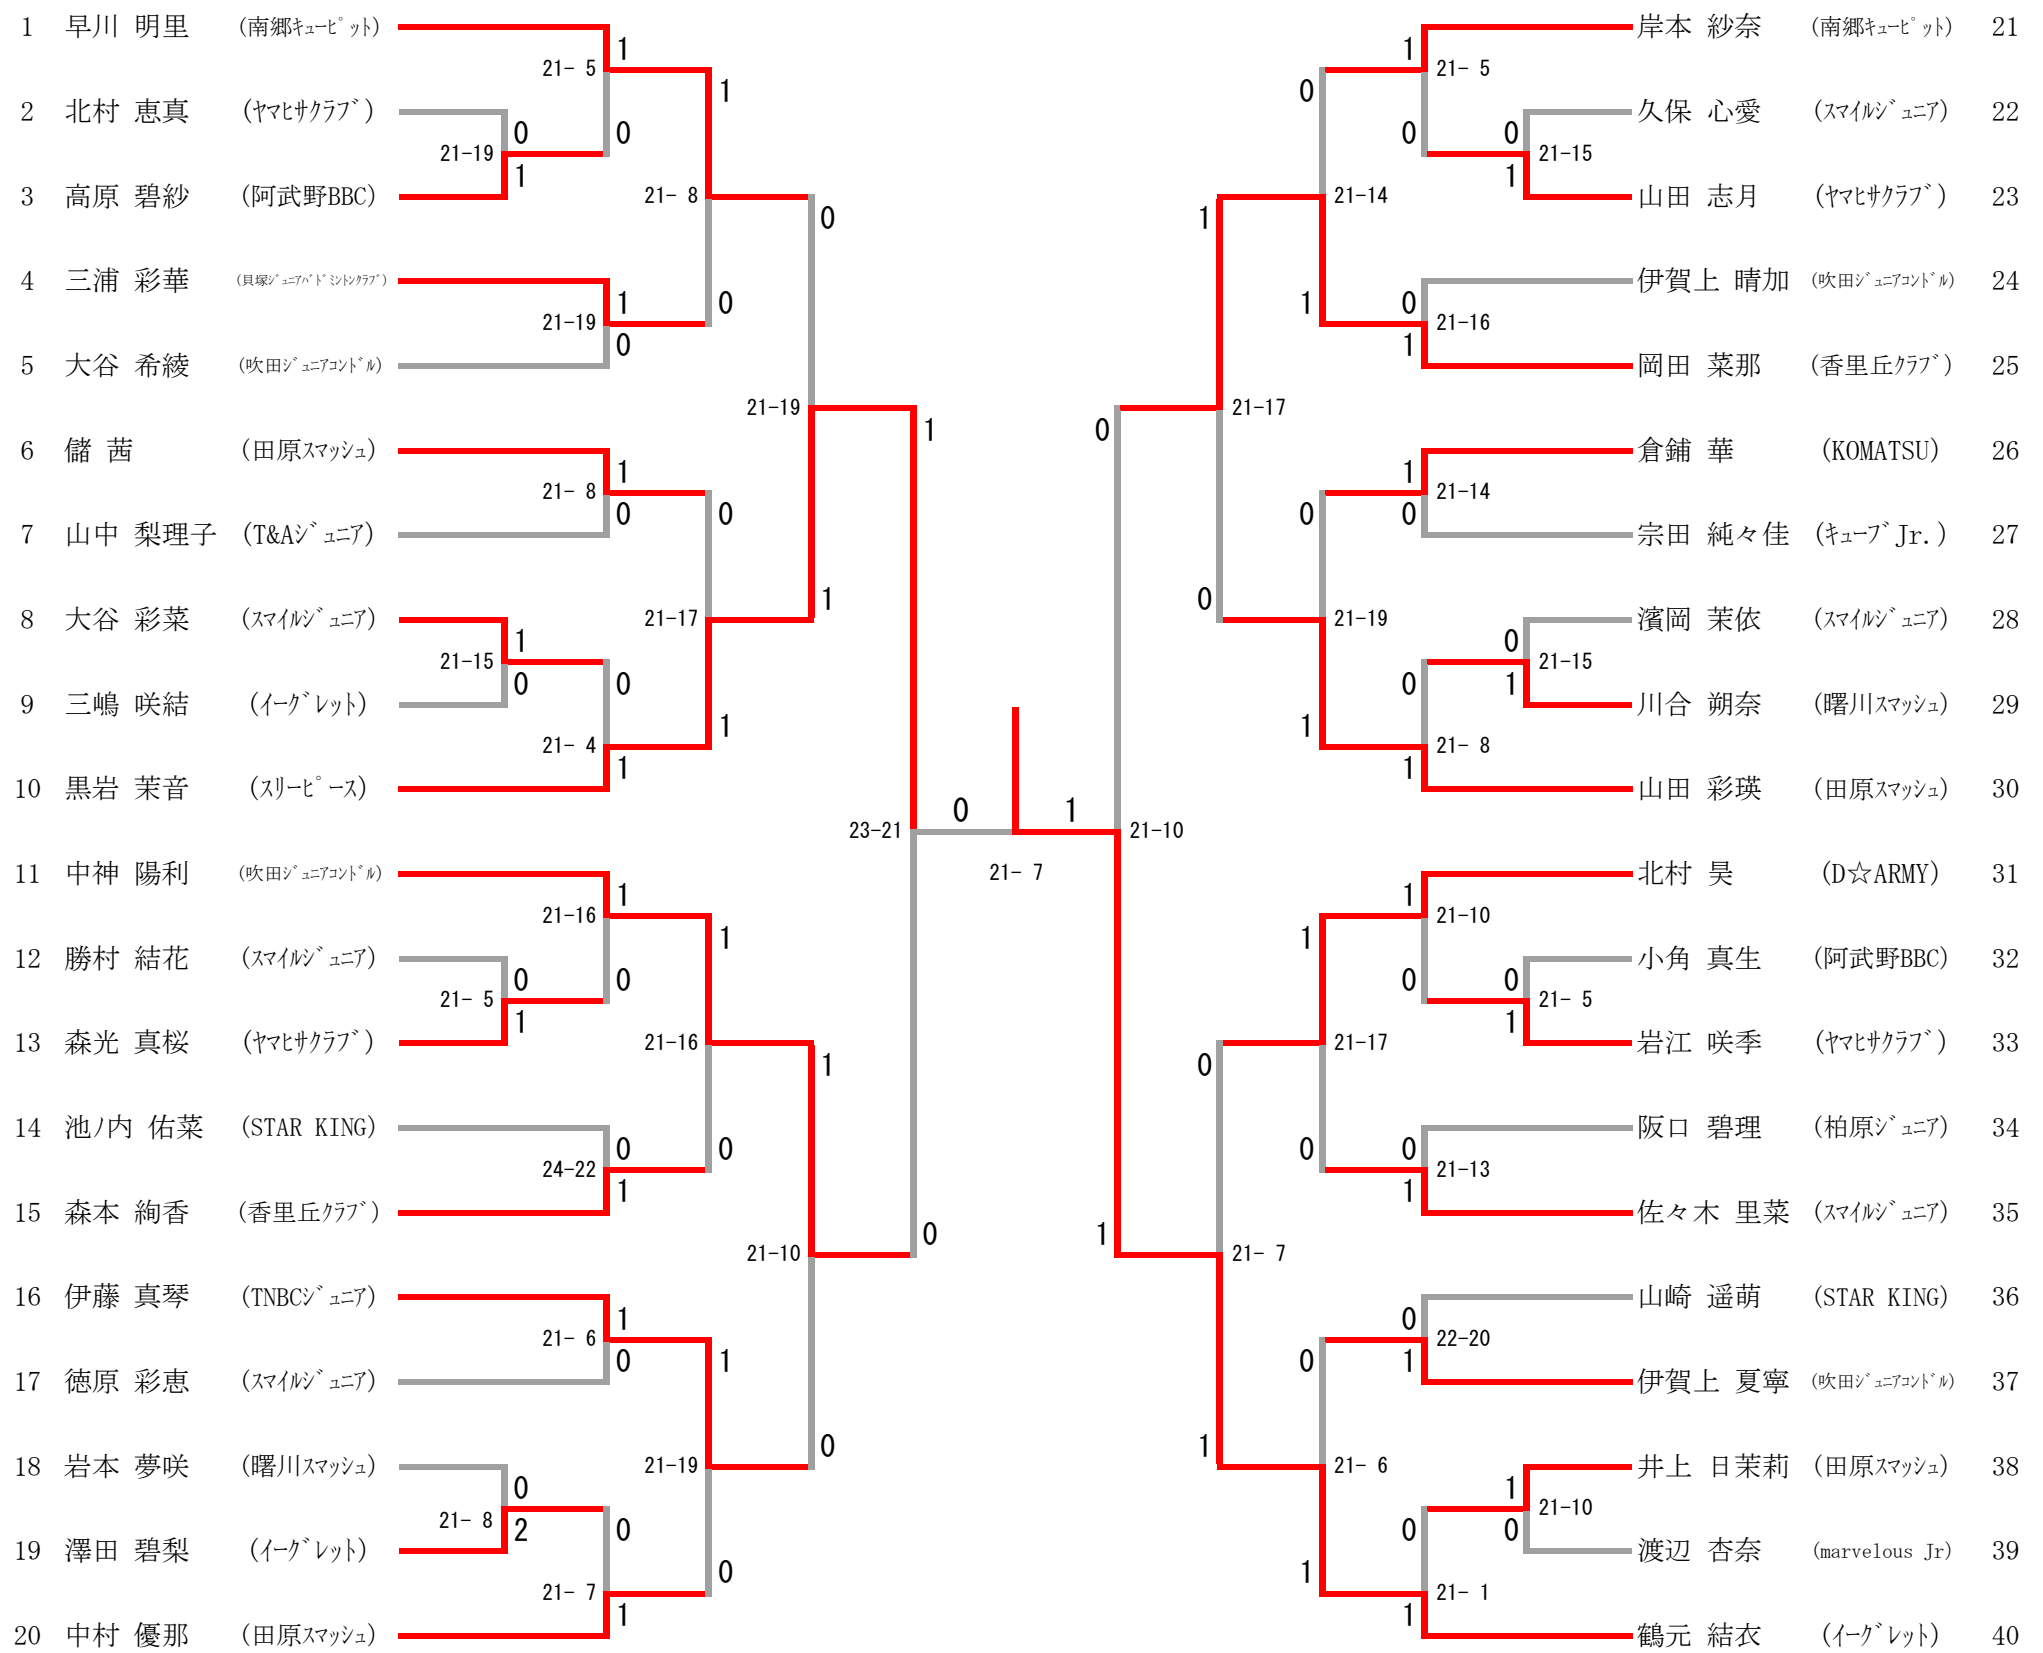

なみ男子 (BA38)

なみ女子 (GA40)

はや男子 (BB37)

はや女子 (GB54)

ドーム男子 (BC36)

ドーム女子 (GC64)