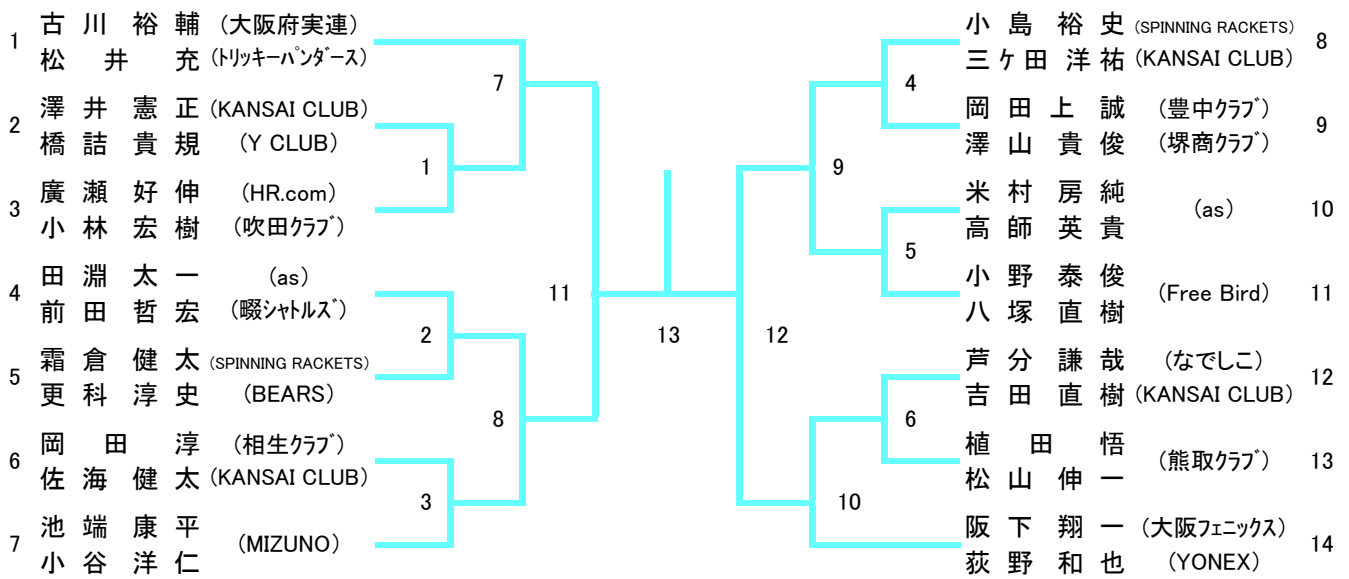

一般男子ダブルス (MD)

順位	ペア	所属	スコア	ペア	所属	スコア
1	井森 谷園	(WAKOKAI)	7	河武 村	(宮脇鋼管)	36
2	宮田 林	(吹田ジュニアコントロール)	1	武小 藤谷	(大阪借星学園高校)	37
3	岡村 川	(TNBCジュニア)	39	遠山 山本	(英真学園高校)	38
4	小川 崎	(東大阪大学柏原高校)	8	山三 藤川	(童心クラブ)	39
5	濱上 勝	(SPINNING RACKETS)	55	伊森 野	(A・T・M)	40
6	川源 山	(東大阪大学柏原高校)	9	藤森 龍	(童心クラブ)	41
7	源上 田	(TrickyPandars)	40	山仲 伊	(SSDS)	42
8	中大 山	(大阪借星学園高校)	10	西條 塚	(RACRE)	43
9	山恵 塩	(日本製鉄製鋼所)	63	増戸 田	(SSDS)	44
10	安遠 村	(東大阪大学柏原高校)	11	香白 井	(SSDS)	45
11	春山 小	(大阪体育大学)	41	江村 口	(阪急電鉄)	46
12	小陰 須	(大阪借星学園高校)	12	石井 上	(友鳩サークル)	47
13	名山 田	(阪急電鉄)	56	小池 嶋	(RACRE)	48
14	山大 屋	(友鳩サークル)	13	武中 村	(RACRE)	49
15	大長 谷	(RACRE)	42	池重 信	(東大阪大学柏原高校)	50
16	福水 徳	(OHHAMA)	14	石三 坂	(大阪大学)	51
17	森木 原	(四條畷学園高等学校)	15	櫻井 野	(箕面クラブ)	52
18	石山 下	(童心クラブ)	67	杉河 山	(関西福祉科学大学高校)	53
19	上樋 本	(宮脇鋼管)	2	森大 西	(WAKOKAI)	54
20	竹和 内	(大阪借星学園高校)	43	野野 間	(東大阪大学柏原高校)	55
21	天檜 谷	(羽衣国際大学)	16	町堤 西	(羽衣国際大学)	56
22	堀野 渚	(吹田クラブ)	57	中並 島	(宮脇鋼管)	57
23	山木 下	(東大阪大学柏原高校)	17	池榎 川	(A・T・M)	58
24	西清 水	(友電社)	44	井竹 上	(OHHAMA)	59
25	杉山 名	(克明クラブ)	18	辻寺 尾	(RACRE)	60
26	寺杉 本	(東大阪大学柏原高校)	58	樋西 田	(SBC)	61
27	山杉 本	(RACRE)	19	真市 田	(WAKOKAI)	62
28	増根 本	(WAKOKAI)	45	今高 中	(大阪借星学園高校)	63
29	甲本 海	(大阪借星学園高校)	20	郷二 郷	(北清水クラブ)	64
30	出原 斐	(童心クラブ)	21	藤味 岡	(阪急電鉄)	65
31	田中 井	(東大阪大学柏原高校)	46	小香 林	(英真学園高校)	66
32	新村 上	(SSDS)	3	橋佐 月	(YONEX)	67
33	橋村 上	(英真学園高校)	22	加錢 藤	(四條畷学園高等学校)	68
34	大橋 原	(HIWAKAI)	6	翼 谷	(BEARS)	69
35	中北 真	(四條畷学園高等学校)	68	生	(KATSUYAMA OBC)	70
		(大阪府教職員)			(大阪借星学園高校)	
					(Wakou Club)	

一般女子ダブルス (WD)

30歳以上男子ダブルス（30MD）

35歳以上男子ダブルス (35MD)

40歳以上男子ダブルス（40MD）

45歳以上男子ダブルス（45MD）

50歳以上男子ダブルス（50MD）

55歳以上男子ダブルス（55MD）

60歳以上男子ダブルス（60MD）

65歳以上男子ダブルス（65MD）

30歳以上女子ダブルス (30WD)

35歳以上女子ダブルス (35WD)

40歳以上女子ダブルス (40WD)

45歳以上女子ダブルス (45WD)

50歳以上女子ダブルス (50WD)

55歳以上女子ダブルス (55WD)

60歳以上女子ダブルス (60WD)

65歳以上女子ダブルス (65WD)