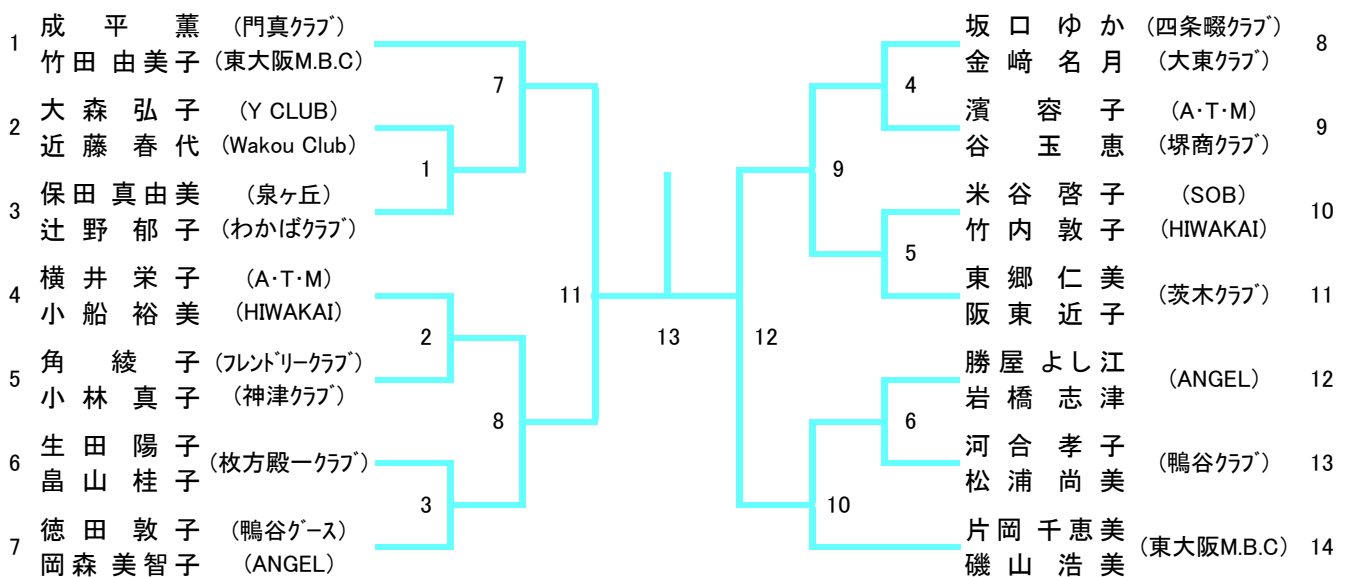

一般男子ダブルス (MD)

順位	ペア	所属	スコア	ペア	所属	スコア
1	井森 谷園	(WAKOKAI)	7	河武 村	(宮脇鋼管)	36
2	宮田 林	(吹田ジュニアコントロール)	1	武小 藤谷	(大阪借星学園高校)	37
3	岡村 川	(TNBCジュニア)	39	遠山 山本	(英真学園高校)	38
4	小川 崎	(東大阪大学柏原高校)	8	山三 藤川	(童心クラブ)	39
5	濱上 勝	(SPINNING RACKETS)	55	伊森 野	(A・T・M)	40
6	川源 山	(東大阪大学柏原高校)	9	藤森 龍	(童心クラブ)	41
7	源上 田	(TrickyPandars)	40	山仲 伊	(SSDS)	42
8	中大 山	(大阪借星学園高校)	10	西條 塚	(RACRE)	43
9	山恵 塩	(日本製鉄製鋼所)	63	増戸 田	(SSDS)	44
10	安遠 村	(東大阪大学柏原高校)	11	香白 井	(SSDS)	45
11	春山 小	(大阪体育大学)	41	江村 口	(阪急電鉄)	46
12	小陰 須	(大阪借星学園高校)	12	石井 上	(友鳩サークル)	47
13	名山 田	(阪急電鉄)	56	小池 嶋	(RACRE)	48
14	山大 屋	(友鳩サークル)	13	武中 村	(RACRE)	49
15	大長 谷	(RACRE)	42	池重 信	(東大阪大学柏原高校)	50
16	福水 徳	(OHHAMA)	14	石三 坂	(大阪大学)	51
17	森木 原	(四條畷学園高等学校)	15	櫻井 野	(箕面クラブ)	52
18	石山 下	(童心クラブ)	67	杉河 山	(関西福祉科学大学高校)	53
19	上樋 本	(宮脇鋼管)	2	森大 西	(WAKOKAI)	54
20	竹和 内	(大阪借星学園高校)	43	野野 間	(東大阪大学柏原高校)	55
21	天檜 谷	(羽衣国際大学)	16	町堤 西	(羽衣国際大学)	56
22	堀野 渚	(吹田クラブ)	57	中並 島	(宮脇鋼管)	57
23	山木 下	(東大阪大学柏原高校)	17	池榎 川	(A・T・M)	58
24	西清 水	(友電社)	44	井竹 上	(OHHAMA)	59
25	杉山 名	(克明クラブ)	18	辻寺 尾	(RACRE)	60
26	寺杉 本	(東大阪大学柏原高校)	58	樋西 田	(SBC)	61
27	山杉 本	(RACRE)	19	真市 田	(WAKOKAI)	62
28	増根 本	(WAKOKAI)	45	今高 中	(大阪借星学園高校)	63
29	甲本 海	(大阪借星学園高校)	20	郷二 郷	(北清水クラブ)	64
30	出原 斐	(童心クラブ)	21	藤味 岡	(阪急電鉄)	65
31	田中 井	(東大阪大学柏原高校)	46	小香 林	(英真学園高校)	66
32	新村 上	(SSDS)	3	橋佐 月	(YONEX)	67
33	橋村 上	(英真学園高校)	22	加錢 藤	(四條畷学園高等学校)	68
34	大橋 原	(HIWAKAI)	6	翼 谷	(BEARS)	69
35	中北 真	(四條畷学園高等学校)	68	生	(KATSUYAMA OBC)	70
		(大阪府教職員)			(大阪借星学園高校)	
					(Wakou Club)	

一般女子ダブルス (WD)

30歳以上男子ダブルス（30MD）

35歳以上男子ダブルス (35MD)

40歳以上男子ダブルス（40MD）

45歳以上男子ダブルス（45MD）

50歳以上男子ダブルス（50MD）

55歳以上男子ダブルス（55MD）

60歳以上男子ダブルス（60MD）

65歳以上男子ダブルス（65MD）

30歳以上女子ダブルス (30WD)

35歳以上女子ダブルス (35WD)

40歳以上女子ダブルス (40WD)

45歳以上女子ダブルス (45WD)

50歳以上女子ダブルス (50WD)

55歳以上女子ダブルス (55WD)

60歳以上女子ダブルス (60WD)

65歳以上女子ダブルス (65WD)