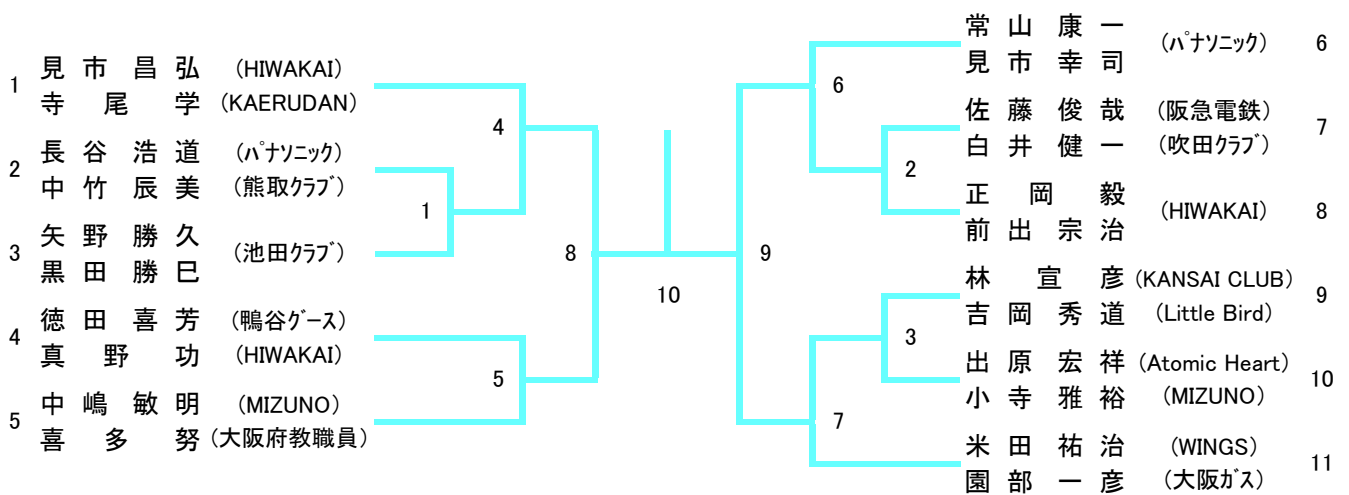

一般男子ダブルス (MD)

順位	ペア	所属	スコア	ペア	所属	スコア
1	井森 谷園	(WAKOKAI)	7	河武 村	(宮脇鋼管)	36
2	宮田 林	(吹田ジュニアコントロール)	1	武小 藤谷	(大阪借星学園高校)	37
3	岡村 川	(TNBCジュニア)	39	遠山 山本	(英真学園高校)	38
4	小川 崎	(東大阪大学柏原高校)	8	山三 藤川	(童心クラブ)	39
5	濱上 勝	(SPINNING RACKETS)	55	伊森 野	(A・T・M)	40
6	川源 山	(東大阪大学柏原高校)	9	藤森 龍	(童心クラブ)	41
7	源上 田	(TrickyPandars)	40	山仲 伊	(SSDS)	42
8	中大 山	(大阪借星学園高校)	10	西條 塚	(RACRE)	43
9	山恵 塩	(日本製鉄製鋼所)	63	増戸 田	(SSDS)	44
10	安遠 村	(東大阪大学柏原高校)	11	香白 井	(SSDS)	45
11	春山 小	(大阪体育大学)	41	江村 口	(阪急電鉄)	46
12	小陰 須	(大阪借星学園高校)	12	石井 上	(友鳩サークル)	47
13	名山 田	(阪急電鉄)	56	小池 嶋	(RACRE)	48
14	山大 屋	(友鳩サークル)	13	武中 村	(RACRE)	49
15	大長 谷	(RACRE)	42	池重 信	(東大阪大学柏原高校)	50
16	福水 徳	(OHHAMA)	14	石三 坂	(大阪大学)	51
17	森木 原	(四條畷学園高等学校)	15	櫻井 野	(箕面クラブ)	52
18	石山 下	(童心クラブ)	67	杉河 山	(関西福祉科学大学高校)	53
19	上樋 本	(宮脇鋼管)	2	森大 西	(WAKOKAI)	54
20	竹和 内	(大阪借星学園高校)	43	野野 間	(東大阪大学柏原高校)	55
21	天檜 谷	(羽衣国際大学)	16	町堤 西	(羽衣国際大学)	56
22	堀野 渚	(吹田クラブ)	57	中並 島	(宮脇鋼管)	57
23	山木 下	(東大阪大学柏原高校)	17	池榎 川	(A・T・M)	58
24	西清 水	(友電社)	44	井竹 上	(OHHAMA)	59
25	杉山 名	(克明クラブ)	18	辻寺 尾	(RACRE)	60
26	寺杉 本	(東大阪大学柏原高校)	58	樋西 田	(SBC)	61
27	山杉 本	(RACRE)	19	真市 田	(WAKOKAI)	62
28	増根 本	(WAKOKAI)	45	今高 中	(大阪借星学園高校)	63
29	甲本 海	(大阪借星学園高校)	20	郷二 郷	(北清水クラブ)	64
30	出原 斐	(童心クラブ)	21	藤味 岡	(阪急電鉄)	65
31	田中 井	(東大阪大学柏原高校)	46	小香 林	(英真学園高校)	66
32	新村 上	(SSDS)	3	橋佐 月	(YONEX)	67
33	橋村 上	(英真学園高校)	22	加錢 藤	(四條畷学園高等学校)	68
34	大橋 原	(HIWAKAI)	6	翼 谷	(BEARS)	69
35	中北 真	(四條畷学園高等学校)	68	生	(KATSUYAMA OBC)	70
		(大阪府教職員)			(大阪借星学園高校)	
					(Wakou Club)	

一般女子ダブルス (WD)

30歳以上男子ダブルス（30MD）

35歳以上男子ダブルス (35MD)

40歳以上男子ダブルス（40MD）

45歳以上男子ダブルス（45MD）

50歳以上男子ダブルス（50MD）

55歳以上男子ダブルス（55MD）

60歳以上男子ダブルス（60MD）

65歳以上男子ダブルス（65MD）

30歳以上女子ダブルス (30WD)

35歳以上女子ダブルス (35WD)

40歳以上女子ダブルス (40WD)

45歳以上女子ダブルス (45WD)

50歳以上女子ダブルス (50WD)

55歳以上女子ダブルス (55WD)

60歳以上女子ダブルス (60WD)

65歳以上女子ダブルス (65WD)