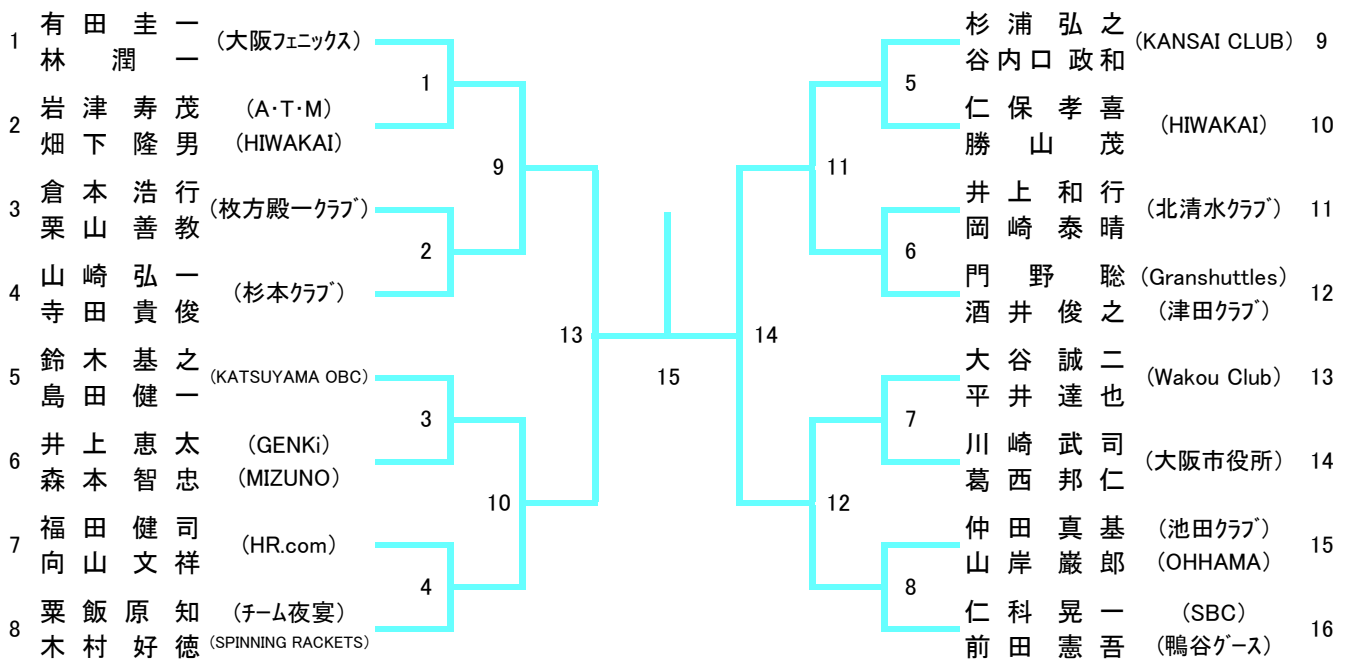

一般男子ダブルス (MD)

順位	ペア	所属	スコア	ペア	所属	スコア
1	井森 谷園	(WAKOKAI)	7	河武 村	(宮脇鋼管)	36
2	宮田 林	(吹田ジュニアコントロール)	1	武小 藤谷	(大阪借星学園高校)	37
3	岡村 川	(TNBCジュニア)	39	遠山 山本	(英真学園高校)	38
4	小川 崎	(東大阪大学柏原高校)	8	山三 藤川	(童心クラブ)	39
5	濱上 勝	(SPINNING RACKETS)	55	伊森 野	(A・T・M)	40
6	川源 山	(東大阪大学柏原高校)	9	藤森 龍	(童心クラブ)	41
7	源上 田	(TrickyPandars)	40	山仲 伊	(SSDS)	42
8	中大 山	(大阪借星学園高校)	10	西條 塚	(RACRE)	43
9	山恵 塩	(日本製鉄製鋼所)	63	増戸 田	(SSDS)	44
10	安遠 村	(東大阪大学柏原高校)	11	香白 井	(SSDS)	45
11	春山 小	(大阪体育大学)	41	江村 口	(阪急電鉄)	46
12	小陰 須	(大阪借星学園高校)	12	石井 上	(友鳩サークル)	47
13	名山 田	(阪急電鉄)	56	小池 嶋	(RACRE)	48
14	山大 屋	(友鳩サークル)	13	武中 村	(RACRE)	49
15	大長 谷	(RACRE)	42	池重 信	(東大阪大学柏原高校)	50
16	福水 徳	(OHHAMA)	14	石三 坂	(大阪大学)	51
17	森木 原	(四條畷学園高等学校)	15	櫻井 野	(箕面クラブ)	52
18	石山 下	(童心クラブ)	67	杉河 山	(関西福祉科学大学高校)	53
19	上樋 本	(宮脇鋼管)	2	森大 西	(WAKOKAI)	54
20	竹和 内	(大阪借星学園高校)	43	野野 間	(東大阪大学柏原高校)	55
21	天檜 谷	(羽衣国際大学)	16	町堤 西	(羽衣国際大学)	56
22	堀野 渚	(吹田クラブ)	57	中並 島	(宮脇鋼管)	57
23	山木 下	(東大阪大学柏原高校)	17	池榎 川	(A・T・M)	58
24	西清 水	(友電社)	44	井竹 上	(OHHAMA)	59
25	杉山 名	(克明クラブ)	18	辻寺 尾	(RACRE)	60
26	寺杉 本	(東大阪大学柏原高校)	58	樋西 田	(SBC)	61
27	山杉 本	(RACRE)	19	真市 田	(WAKOKAI)	62
28	増根 本	(WAKOKAI)	45	今高 中	(大阪借星学園高校)	63
29	甲本 海	(大阪借星学園高校)	20	郷二 郷	(北清水クラブ)	64
30	出原 斐	(童心クラブ)	21	藤味 岡	(阪急電鉄)	65
31	田中 井	(東大阪大学柏原高校)	46	小香 林	(英真学園高校)	66
32	新村 上	(SSDS)	3	橋佐 月	(YONEX)	67
33	橋村 上	(英真学園高校)	22	加錢 藤	(四條畷学園高等学校)	68
34	大橋 原	(HIWAKAI)	6	翼 谷	(BEARS)	69
35	中北 真	(四條畷学園高等学校)	68	生	(KATSUYAMA OBC)	70
		(大阪府教職員)			(大阪借星学園高校)	
					(Wakou Club)	

一般女子ダブルス (WD)

30歳以上男子ダブルス（30MD）

35歳以上男子ダブルス (35MD)

40歳以上男子ダブルス（40MD）

45歳以上男子ダブルス（45MD）

50歳以上男子ダブルス（50MD）

55歳以上男子ダブルス（55MD）

60歳以上男子ダブルス（60MD）

65歳以上男子ダブルス（65MD）

30歳以上女子ダブルス (30WD)

35歳以上女子ダブルス (35WD)

40歳以上女子ダブルス (40WD)

45歳以上女子ダブルス (45WD)

50歳以上女子ダブルス (50WD)

55歳以上女子ダブルス (55WD)

60歳以上女子ダブルス (60WD)

65歳以上女子ダブルス (65WD)