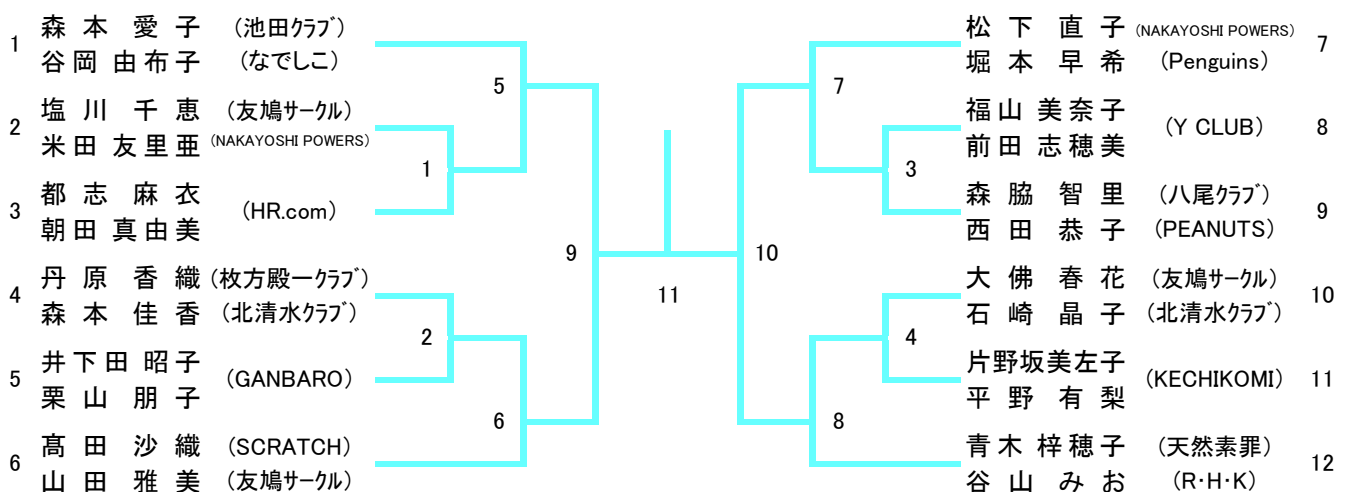

一般男子ダブルス (MD)

順位	ペア	所属	スコア	ペア	所属	スコア
1	井森 谷園	(WAKOKAI)	7	河武 村	(宮脇鋼管)	36
2	宮田 林	(吹田ジュニアコントロール)	1	武小 藤谷	(大阪借星学園高校)	37
3	岡村 川	(TNBCジュニア)	39	遠山 山本	(英真学園高校)	38
4	小川 崎	(東大阪大学柏原高校)	8	山三 藤川	(童心クラブ)	39
5	濱上 勝	(SPINNING RACKETS)	55	伊森 野	(A・T・M)	40
6	川源 山	(東大阪大学柏原高校)	9	藤森 龍	(童心クラブ)	41
7	源上 田	(TrickyPandars)	40	山仲 伊	(SSDS)	42
8	中大 山	(大阪借星学園高校)	10	西條 塚	(RACRE)	43
9	山恵 塩	(日本製鉄製鋼所)	63	増戸 田	(SSDS)	44
10	安遠 村	(東大阪大学柏原高校)	11	香白 井	(SSDS)	45
11	春山 小	(大阪体育大学)	41	江村 口	(阪急電鉄)	46
12	小陰 須	(大阪借星学園高校)	12	石井 上	(友鳩サークル)	47
13	名山 田	(阪急電鉄)	56	小池 嶋	(RACRE)	48
14	山大 屋	(友鳩サークル)	13	武中 村	(RACRE)	49
15	大長 谷	(RACRE)	42	池重 信	(東大阪大学柏原高校)	50
16	福水 徳	(OHHAMA)	14	石三 坂	(大阪大学)	51
17	森木 原	(四條畷学園高等学校)	15	櫻井 野	(箕面クラブ)	52
18	石山 下	(童心クラブ)	67	杉河 山	(関西福祉科学大学高校)	53
19	上樋 本	(宮脇鋼管)	2	森大 西	(WAKOKAI)	54
20	竹和 内	(大阪借星学園高校)	43	野野 間	(東大阪大学柏原高校)	55
21	天檜 谷	(羽衣国際大学)	16	町堤 西	(羽衣国際大学)	56
22	堀野 渚	(吹田クラブ)	57	中並 島	(宮脇鋼管)	57
23	山木 下	(東大阪大学柏原高校)	17	池榎 川	(A・T・M)	58
24	西清 水	(友電社)	44	井竹 上	(OHHAMA)	59
25	杉山 名	(克明クラブ)	18	辻寺 尾	(RACRE)	60
26	寺杉 本	(東大阪大学柏原高校)	58	樋西 田	(SBC)	61
27	山杉 本	(RACRE)	19	真市 田	(WAKOKAI)	62
28	増根 本	(WAKOKAI)	45	今高 中	(大阪借星学園高校)	63
29	甲本 海	(大阪借星学園高校)	20	郷二 郷	(北清水クラブ)	64
30	出原 斐	(童心クラブ)	21	藤味 岡	(阪急電鉄)	65
31	田中 井	(東大阪大学柏原高校)	46	小香 林	(英真学園高校)	66
32	新村 上	(SSDS)	3	橋佐 月	(YONEX)	67
33	橋村 上	(英真学園高校)	22	加錢 藤	(四條畷学園高等学校)	68
34	大橋 原	(HIWAKAI)	6	翼 谷	(BEARS)	69
35	中北 真	(四條畷学園高等学校)	68	生	(KATSUYAMA OBC)	70
		(大阪府教職員)			(大阪借星学園高校)	
					(Wakou Club)	

一般女子ダブルス (WD)

30歳以上男子ダブルス（30MD）

35歳以上男子ダブルス (35MD)

40歳以上男子ダブルス（40MD）

45歳以上男子ダブルス（45MD）

50歳以上男子ダブルス（50MD）

55歳以上男子ダブルス（55MD）

60歳以上男子ダブルス（60MD）

65歳以上男子ダブルス（65MD）

30歳以上女子ダブルス (30WD)

35歳以上女子ダブルス (35WD)

40歳以上女子ダブルス (40WD)

45歳以上女子ダブルス (45WD)

50歳以上女子ダブルス (50WD)

55歳以上女子ダブルス (55WD)

60歳以上女子ダブルス (60WD)