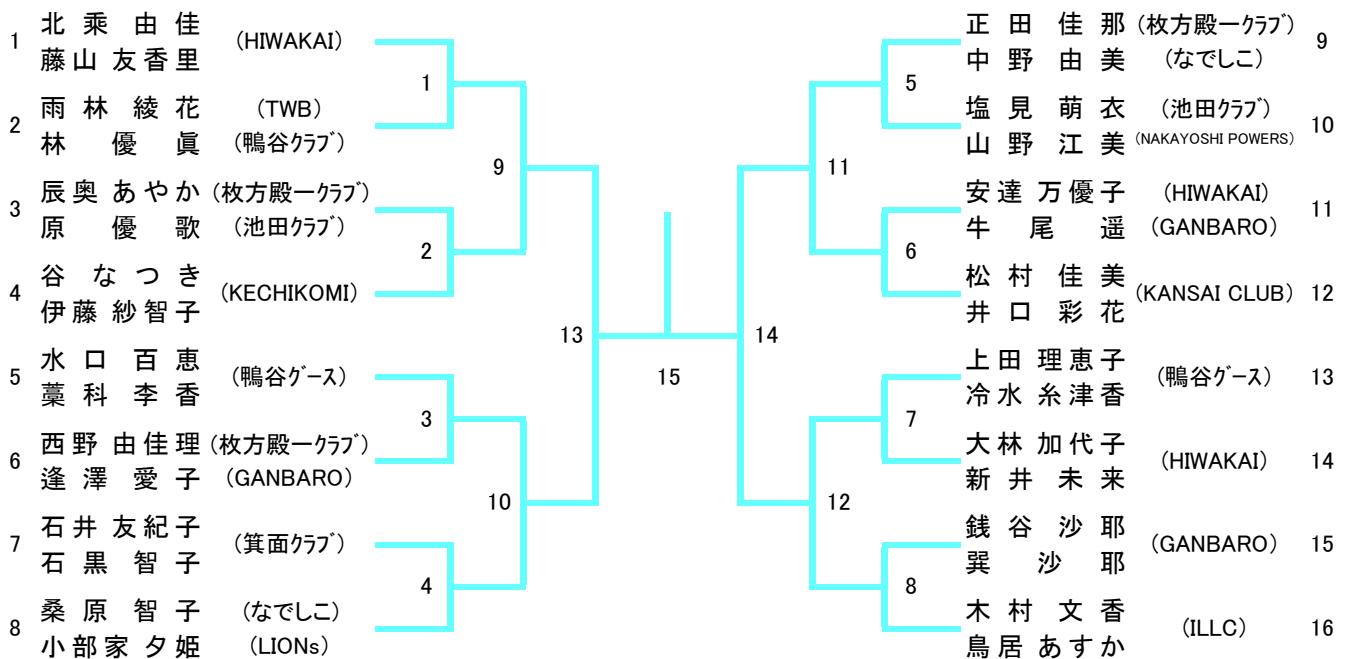

一般男子ダブルス (MD)

順位	ペア	所属	スコア	ペア	所属	スコア
1	井森 谷園	(WAKOKAI)	7	河武 村	(宮脇鋼管)	36
2	宮田 林	(吹田ジュニアコントロール)	1	武小 藤谷	(大阪借星学園高校)	37
3	岡村 川	(TNBCジュニア)	39	遠山 山本	(英真学園高校)	38
4	小川 崎	(東大阪大学柏原高校)	8	山三 藤川	(童心クラブ)	39
5	濱上 勝	(SPINNING RACKETS)	55	伊森 野	(A・T・M)	40
6	川源 山	(東大阪大学柏原高校)	9	藤森 龍	(童心クラブ)	41
7	源上 田	(TrickyPandars)	40	山仲 伊	(SSDS)	42
8	中大 山	(大阪借星学園高校)	10	西條 塚	(RACRE)	43
9	山恵 塩	(日本製鉄製鋼所)	63	増戸 田	(SSDS)	44
10	安遠 村	(東大阪大学柏原高校)	11	香白 井	(SSDS)	45
11	春山 小	(大阪体育大学)	41	江村 口	(阪急電鉄)	46
12	小陰 須	(大阪借星学園高校)	12	石井 上	(友鳩サークル)	47
13	名山 田	(阪急電鉄)	56	小池 嶋	(RACRE)	48
14	山大 屋	(友鳩サークル)	13	武中 村	(RACRE)	49
15	大長 谷	(RACRE)	42	池重 信	(東大阪大学柏原高校)	50
16	福水 徳	(OHHAMA)	14	石三 坂	(大阪大学)	51
17	森木 原	(四條畷学園高等学校)	15	櫻井 野	(箕面クラブ)	52
18	石山 下	(童心クラブ)	67	杉河 山	(関西福祉科学大学高校)	53
19	上樋 本	(宮脇鋼管)	2	森大 西	(WAKOKAI)	54
20	竹和 内	(大阪借星学園高校)	43	野野 間	(東大阪大学柏原高校)	55
21	天檜 谷	(羽衣国際大学)	16	町堤 西	(羽衣国際大学)	56
22	堀野 渚	(吹田クラブ)	57	中並 島	(宮脇鋼管)	57
23	山木 下	(東大阪大学柏原高校)	17	池榎 川	(A・T・M)	58
24	西清 水	(友電社)	44	井竹 上	(OHHAMA)	59
25	杉山 名	(克明クラブ)	18	辻寺 尾	(RACRE)	60
26	寺杉 本	(東大阪大学柏原高校)	58	樋西 田	(SBC)	61
27	山杉 本	(RACRE)	19	真市 田	(WAKOKAI)	62
28	増根 本	(WAKOKAI)	45	今高 中	(大阪借星学園高校)	63
29	甲本 海	(大阪借星学園高校)	20	郷二 郷	(北清水クラブ)	64
30	出原 斐	(童心クラブ)	21	藤味 岡	(阪急電鉄)	65
31	田中 井	(東大阪大学柏原高校)	46	小香 林	(英真学園高校)	66
32	新村 上	(SSDS)	3	橋佐 月	(YONEX)	67
33	橋村 上	(英真学園高校)	22	加錢 藤	(四條畷学園高等学校)	68
34	大橋 原	(HIWAKAI)	6	翼 谷	(BEARS)	69
35	中北 真	(四條畷学園高等学校)	68	生	(KATSUYAMA OBC)	70
		(大阪府教職員)			(大阪借星学園高校)	
					(Wakou Club)	

一般女子ダブルス (WD)

30歳以上男子ダブルス（30MD）

35歳以上男子ダブルス (35MD)

40歳以上男子ダブルス（40MD）

45歳以上男子ダブルス（45MD）

50歳以上男子ダブルス（50MD）

55歳以上男子ダブルス（55MD）

60歳以上男子ダブルス（60MD）

65歳以上男子ダブルス（65MD）

30歳以上女子ダブルス (30WD)

35歳以上女子ダブルス (35WD)

40歳以上女子ダブルス (40WD)

45歳以上女子ダブルス (45WD)

50歳以上女子ダブルス (50WD)

55歳以上女子ダブルス (55WD)

60歳以上女子ダブルス (60WD)

65歳以上女子ダブルス (65WD)