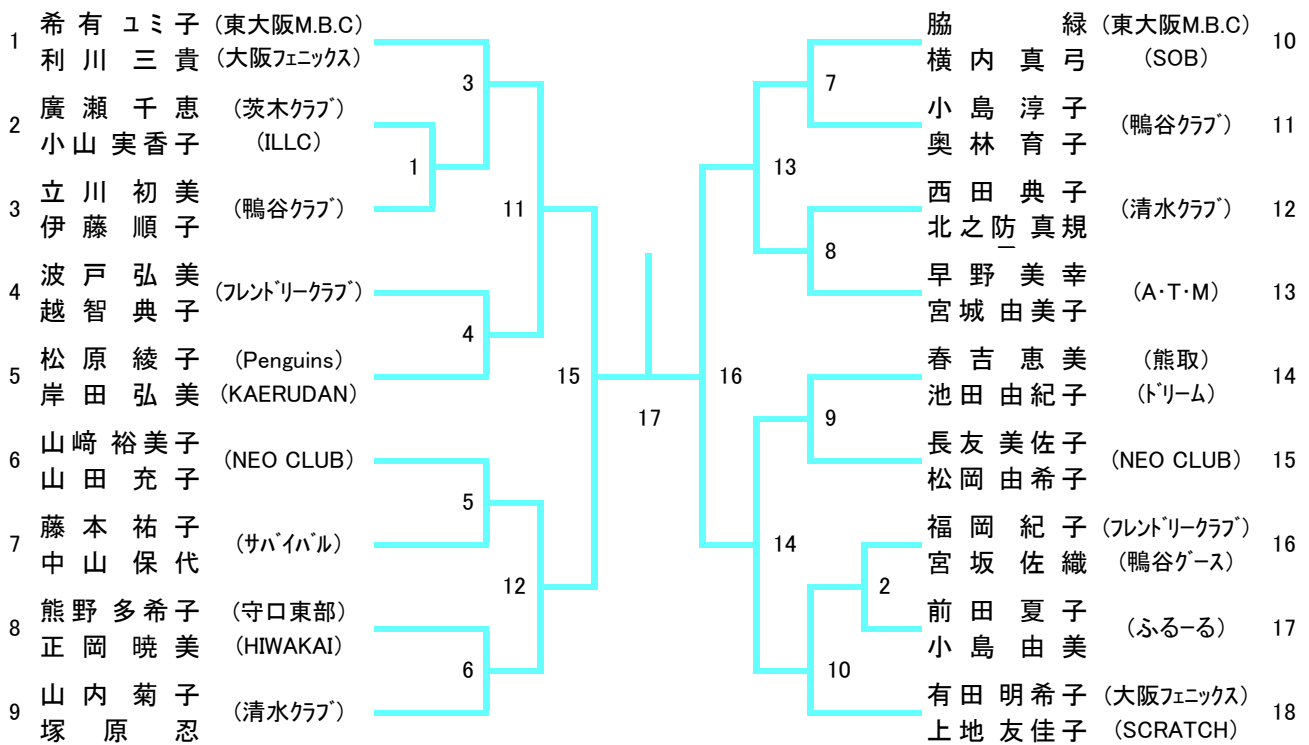

一般男子ダブルス (MD)

順位	ペア	所属	スコア	ペア	所属	スコア
1	井森 谷園	(WAKOKAI)	7	河武 村	(宮脇鋼管)	36
2	宮田 林	(吹田ジュニアコントロール)	1	武小 藤谷	(大阪借星学園高校)	37
3	岡村 川	(TNBCジュニア)	39	遠山 山本	(英真学園高校)	38
4	小川 崎	(東大阪大学柏原高校)	8	山三 藤川	(童心クラブ)	39
5	濱上 勝	(SPINNING RACKETS)	55	伊森 野	(A・T・M)	40
6	川源 山	(東大阪大学柏原高校)	9	藤森 龍	(童心クラブ)	41
7	源上 田	(TrickyPandars)	40	山仲 伊	(SSDS)	42
8	中大 山	(大阪借星学園高校)	10	西條 塚	(RACRE)	43
9	山恵 塩	(日本製鉄製鋼所)	63	増戸 田	(SSDS)	44
10	安遠 村	(東大阪大学柏原高校)	11	香白 井	(SSDS)	45
11	春山 小	(大阪体育大学)	41	江村 口	(阪急電鉄)	46
12	小陰 須	(大阪借星学園高校)	12	石井 上	(友鳩サークル)	47
13	名山 田	(阪急電鉄)	56	小池 嶋	(RACRE)	48
14	山大 屋	(友鳩サークル)	13	武中 村	(RACRE)	49
15	大長 谷	(RACRE)	42	池重 信	(東大阪大学柏原高校)	50
16	福水 徳	(OHHAMA)	14	石三 坂	(大阪大学)	51
17	森木 原	(四條畷学園高等学校)	15	櫻井 野	(箕面クラブ)	52
18	石山 下	(童心クラブ)	67	杉河 山	(関西福祉科学大学高校)	53
19	上樋 本	(宮脇鋼管)	2	森大 西	(WAKOKAI)	54
20	竹和 内	(大阪借星学園高校)	43	野野 間	(東大阪大学柏原高校)	55
21	天檜 谷	(羽衣国際大学)	16	町堤 西	(羽衣国際大学)	56
22	堀野 渚	(吹田クラブ)	57	中並 島	(宮脇鋼管)	57
23	山木 下	(東大阪大学柏原高校)	17	池榎 川	(A・T・M)	58
24	西清 水	(友電社)	44	井竹 上	(OHHAMA)	59
25	杉山 名	(克明クラブ)	18	辻寺 尾	(RACRE)	60
26	寺杉 本	(東大阪大学柏原高校)	58	樋西 田	(SBC)	61
27	山杉 本	(RACRE)	19	真市 田	(WAKOKAI)	62
28	増根 本	(WAKOKAI)	45	今高 中	(大阪借星学園高校)	63
29	甲本 海	(大阪借星学園高校)	20	郷二 郷	(北清水クラブ)	64
30	出原 斐	(童心クラブ)	21	藤味 岡	(阪急電鉄)	65
31	田中 井	(東大阪大学柏原高校)	46	小香 林	(英真学園高校)	66
32	新村 上	(SSDS)	3	橋佐 月	(YONEX)	67
33	橋村 上	(英真学園高校)	22	加錢 藤	(四條畷学園高等学校)	68
34	大橋 原	(HIWAKAI)	6	翼 谷	(BEARS)	69
35	中北 真	(四條畷学園高等学校)	68	生	(KATSUYAMA OBC)	70
		(大阪府教職員)			(大阪借星学園高校)	
					(Wakou Club)	

一般女子ダブルス (WD)

30歳以上男子ダブルス（30MD）

35歳以上男子ダブルス (35MD)

40歳以上男子ダブルス（40MD）

45歳以上男子ダブルス（45MD）

50歳以上男子ダブルス（50MD）

55歳以上男子ダブルス（55MD）

60歳以上男子ダブルス（60MD）

65歳以上男子ダブルス（65MD）

30歳以上女子ダブルス (30WD)

35歳以上女子ダブルス (35WD)

40歳以上女子ダブルス (40WD)

45歳以上女子ダブルス (45WD)

50歳以上女子ダブルス (50WD)

55歳以上女子ダブルス (55WD)

60歳以上女子ダブルス (60WD)

65歳以上女子ダブルス (65WD)