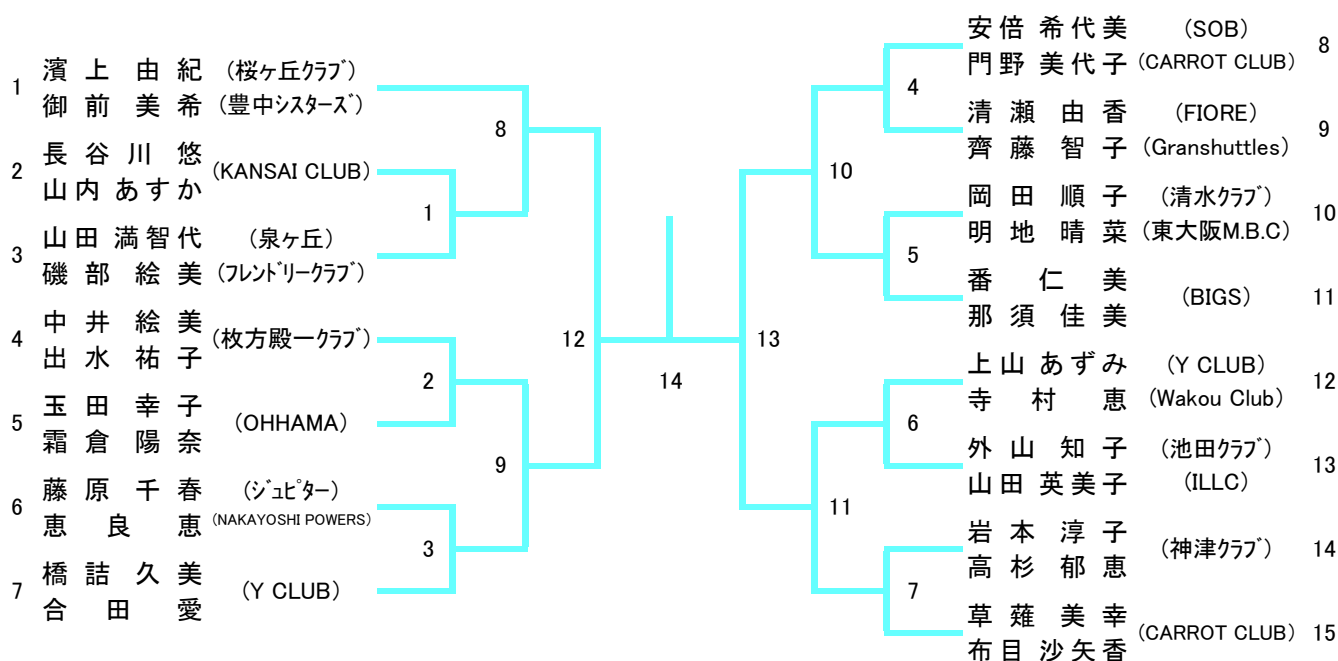

一般男子ダブルス (MD)

順位	ペア	所属	スコア	ペア	所属	スコア
1	井森 谷園	(WAKOKAI)	7	河武 村	(宮脇鋼管)	36
2	宮田 林	(吹田ジュニアコントロール)	1	武小 藤谷	(大阪借星学園高校)	37
3	岡村 川	(TNBCジュニア)	39	遠山 山本	(英真学園高校)	38
4	小川 崎	(東大阪大学柏原高校)	8	山三 藤川	(童心クラブ)	39
5	濱上 勝	(SPINNING RACKETS)	55	伊森 野	(A・T・M)	40
6	川源 山	(東大阪大学柏原高校)	9	藤森 龍	(童心クラブ)	41
7	源上 田	(TrickyPandars)	40	山仲 伊	(SSDS)	42
8	中大 山	(大阪借星学園高校)	10	西條 塚	(RACRE)	43
9	山恵 塩	(日本製鉄製鋼所)	63	増戸 田	(SSDS)	44
10	安遠 村	(東大阪大学柏原高校)	11	香白 井	(SSDS)	45
11	春山 小	(大阪体育大学)	41	江村 口	(阪急電鉄)	46
12	小陰 須	(大阪借星学園高校)	12	石井 上	(友鳩サークル)	47
13	名山 田	(阪急電鉄)	56	小池 嶋	(RACRE)	48
14	山大 屋	(友鳩サークル)	13	武中 村	(RACRE)	49
15	大長 谷	(RACRE)	42	池重 信	(東大阪大学柏原高校)	50
16	福水 徳	(OHHAMA)	14	石三 坂	(大阪大学)	51
17	森木 原	(四條畷学園高等学校)	15	櫻井 野	(箕面クラブ)	52
18	石山 下	(童心クラブ)	67	杉河 山	(関西福祉科学大学高校)	53
19	上樋 本	(宮脇鋼管)	2	森大 西	(WAKOKAI)	54
20	竹和 内	(大阪借星学園高校)	43	野野 間	(東大阪大学柏原高校)	55
21	天檜 谷	(羽衣国際大学)	16	町堤 西	(羽衣国際大学)	56
22	堀野 渚	(吹田クラブ)	57	中並 島	(宮脇鋼管)	57
23	山木 下	(東大阪大学柏原高校)	17	池榎 川	(A・T・M)	58
24	西清 水	(友電社)	44	井竹 上	(OHHAMA)	59
25	杉山 名	(克明クラブ)	18	辻寺 尾	(RACRE)	60
26	寺杉 本	(東大阪大学柏原高校)	58	樋西 田	(SBC)	61
27	山杉 本	(RACRE)	19	真市 田	(WAKOKAI)	62
28	増根 本	(WAKOKAI)	45	今高 中	(大阪借星学園高校)	63
29	甲本 海	(大阪借星学園高校)	20	郷二 郷	(北清水クラブ)	64
30	出原 斐	(童心クラブ)	21	藤味 岡	(阪急電鉄)	65
31	田中 井	(東大阪大学柏原高校)	46	小香 林	(英真学園高校)	66
32	新村 上	(SSDS)	3	橋佐 月	(YONEX)	67
33	橋村 上	(英真学園高校)	22	加錢 藤	(四條畷学園高等学校)	68
34	大橋 原	(HIWAKAI)	6	翼 谷	(BEARS)	69
35	中北 真	(四條畷学園高等学校)	68	生	(KATSUYAMA OBC)	70
		(大阪府教職員)			(大阪借星学園高校)	
					(Wakou Club)	

一般女子ダブルス (WD)

30歳以上男子ダブルス（30MD）

35歳以上男子ダブルス (35MD)

40歳以上男子ダブルス（40MD）

45歳以上男子ダブルス（45MD）

50歳以上男子ダブルス（50MD）

55歳以上男子ダブルス（55MD）

60歳以上男子ダブルス（60MD）

65歳以上男子ダブルス（65MD）

30歳以上女子ダブルス (30WD)

35歳以上女子ダブルス (35WD)

40歳以上女子ダブルス (40WD)

45歳以上女子ダブルス (45WD)

50歳以上女子ダブルス (50WD)

55歳以上女子ダブルス (55WD)

60歳以上女子ダブルス (60WD)

65歳以上女子ダブルス (65WD)