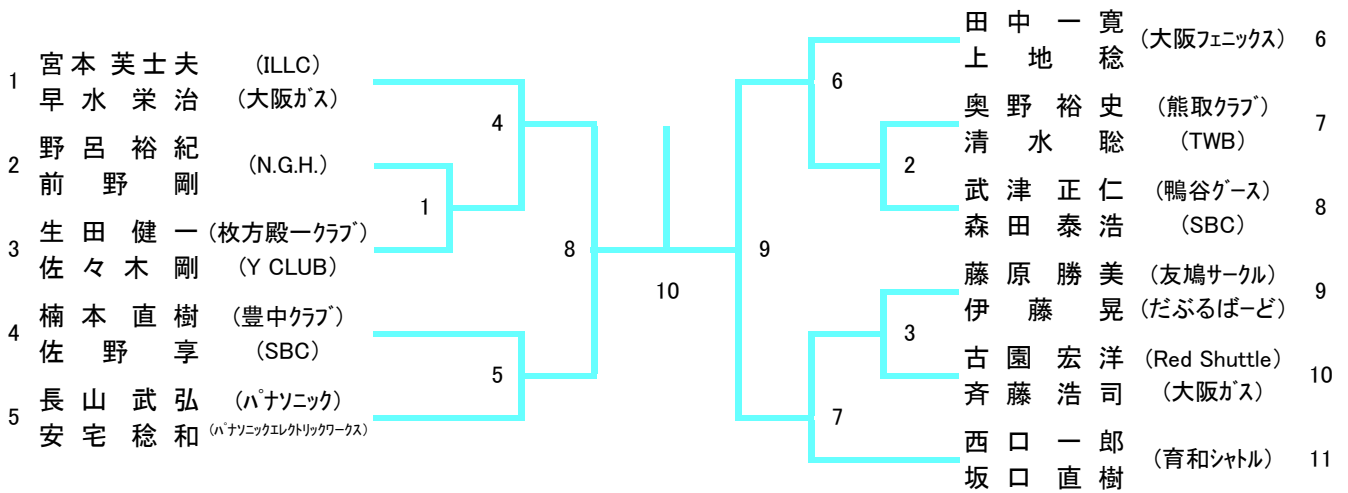

一般男子ダブルス (MD)

順位	ペア	所属	スコア	ペア	所属	スコア
1	井森 谷園	(WAKOKAI)	7	河武 村	(宮脇鋼管)	36
2	宮田 林	(吹田ジュニアコントロール)	1	武小 藤谷	(大阪借星学園高校)	37
3	岡村 川	(TNBCジュニア)	39	遠山 山本	(英真学園高校)	38
4	小川 崎	(東大阪大学柏原高校)	8	山三 藤川	(童心クラブ)	39
5	濱上 勝	(SPINNING RACKETS)	55	伊森 野	(A・T・M)	40
6	川源 山	(東大阪大学柏原高校)	9	藤森 龍	(童心クラブ)	41
7	源上 田	(TrickyPandars)	40	山仲 伊	(SSDS)	42
8	中大 山	(大阪借星学園高校)	10	西條 塚	(RACRE)	43
9	山恵 塩	(日本製鉄製鋼所)	63	増戸 田	(SSDS)	44
10	安遠 村	(東大阪大学柏原高校)	11	香白 井	(SSDS)	45
11	春山 小	(大阪体育大学)	41	江村 口	(阪急電鉄)	46
12	小陰 須	(大阪借星学園高校)	12	石井 上	(友鳩サークル)	47
13	名山 田	(阪急電鉄)	56	小池 嶋	(RACRE)	48
14	山大 屋	(友鳩サークル)	13	武中 村	(RACRE)	49
15	大長 谷	(RACRE)	42	池重 信	(東大阪大学柏原高校)	50
16	福水 徳	(OHHAMA)	14	石三 坂	(大阪大学)	51
17	森木 原	(四條畷学園高等学校)	15	櫻井 野	(箕面クラブ)	52
18	石山 下	(童心クラブ)	67	杉河 山	(関西福祉科学大学高校)	53
19	上樋 本	(宮脇鋼管)	2	森大 西	(WAKOKAI)	54
20	竹和 内	(大阪借星学園高校)	43	野野 間	(東大阪大学柏原高校)	55
21	天檜 谷	(羽衣国際大学)	16	町堤 西	(羽衣国際大学)	56
22	堀野 渚	(吹田クラブ)	57	中並 島	(宮脇鋼管)	57
23	山木 下	(東大阪大学柏原高校)	17	池榎 川	(A・T・M)	58
24	西清 水	(友電社)	44	井竹 上	(OHHAMA)	59
25	杉山 名	(克明クラブ)	18	辻寺 尾	(RACRE)	60
26	寺杉 本	(東大阪大学柏原高校)	58	樋西 田	(SBC)	61
27	山杉 本	(RACRE)	19	真市 田	(WAKOKAI)	62
28	増根 本	(WAKOKAI)	45	今高 中	(大阪借星学園高校)	63
29	甲本 海	(大阪借星学園高校)	20	郷二 郷	(北清水クラブ)	64
30	出原 斐	(童心クラブ)	21	藤味 岡	(阪急電鉄)	65
31	田中 井	(東大阪大学柏原高校)	46	小香 林	(英真学園高校)	66
32	新村 上	(SSDS)	3	橋佐 月	(YONEX)	67
33	橋村 上	(英真学園高校)	22	加錢 藤	(四條畷学園高等学校)	68
34	大橋 原	(HIWAKAI)	6	翼 谷	(BEARS)	69
35	中北 真	(四條畷学園高等学校)	68	生	(KATSUYAMA OBC)	70
		(大阪府教職員)			(大阪借星学園高校)	
					(Wakou Club)	

一般女子ダブルス (WD)

30歳以上男子ダブルス（30MD）

35歳以上男子ダブルス (35MD)

40歳以上男子ダブルス（40MD）

45歳以上男子ダブルス（45MD）

50歳以上男子ダブルス（50MD）

55歳以上男子ダブルス（55MD）

60歳以上男子ダブルス（60MD）

65歳以上男子ダブルス（65MD）

30歳以上女子ダブルス (30WD)

35歳以上女子ダブルス (35WD)

40歳以上女子ダブルス (40WD)

45歳以上女子ダブルス (45WD)

50歳以上女子ダブルス (50WD)

55歳以上女子ダブルス (55WD)

60歳以上女子ダブルス (60WD)

65歳以上女子ダブルス (65WD)