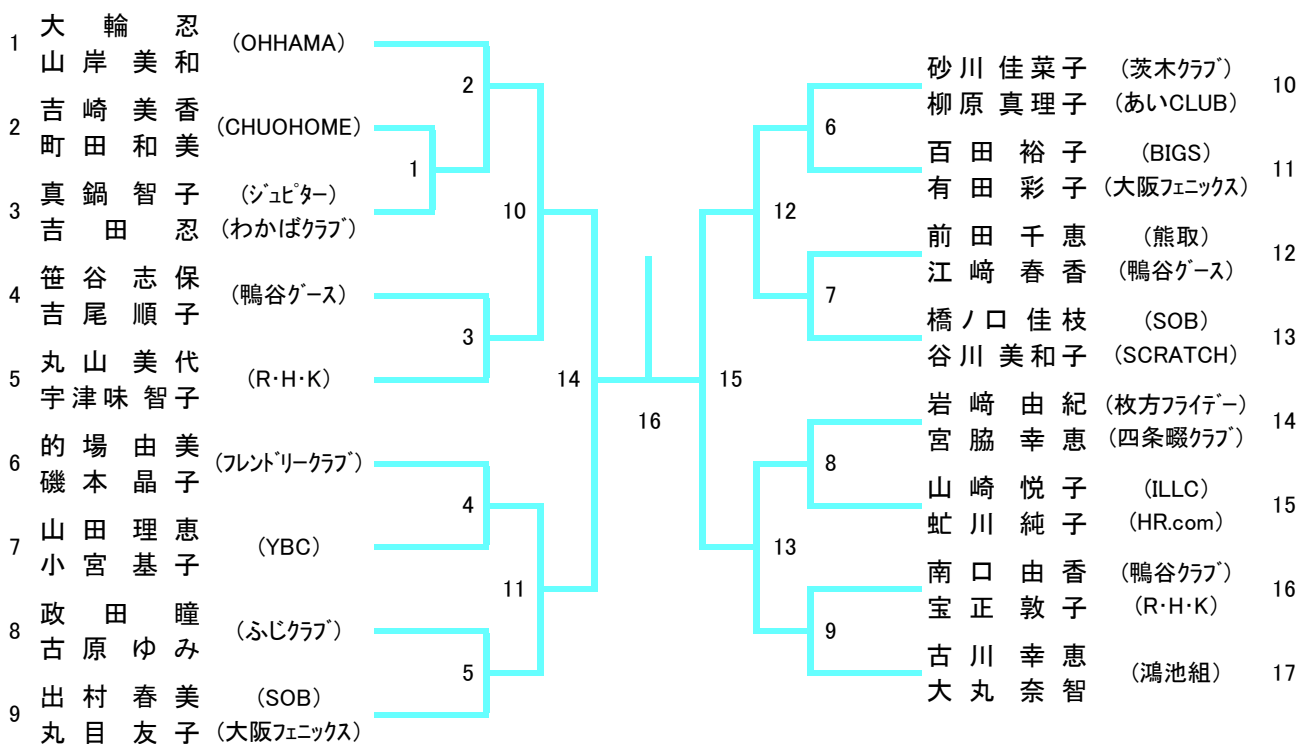

一般男子ダブルス (MD)

順位	ペア	所属	スコア	ペア	所属	スコア
1	井森 谷園	(WAKOKAI)	7	河武 村	(宮脇鋼管)	36
2	宮田 林	(吹田ジュニアコントロール)	1	武小 藤谷	(大阪借星学園高校)	37
3	岡村 川	(TNBCジュニア)	39	遠山 山本	(英真学園高校)	38
4	小川 崎	(東大阪大学柏原高校)	8	山三 藤川	(童心クラブ)	39
5	濱上 勝	(SPINNING RACKETS)	55	伊森 野	(A・T・M)	40
6	川源 山	(東大阪大学柏原高校)	9	藤森 龍	(童心クラブ)	41
7	源上 田	(TrickyPandars)	40	山仲 伊	(SSDS)	42
8	中大 山	(大阪借星学園高校)	10	西條 塚	(RACRE)	43
9	山恵 塩	(日本製鉄製鋼所)	63	増戸 田	(SSDS)	44
10	安遠 村	(東大阪大学柏原高校)	11	香白 井	(SSDS)	45
11	春山 小	(大阪体育大学)	41	江村 口	(阪急電鉄)	46
12	小陰 須	(大阪借星学園高校)	12	石井 上	(友鳩サークル)	47
13	名山 田	(阪急電鉄)	56	小池 嶋	(RACRE)	48
14	山大 屋	(友鳩サークル)	13	武中 村	(RACRE)	49
15	大長 谷	(RACRE)	42	池重 信	(東大阪大学柏原高校)	50
16	福水 徳	(OHHAMA)	14	石三 坂	(大阪大学)	51
17	森木 原	(四條畷学園高等学校)	15	櫻井 野	(箕面クラブ)	52
18	石山 下	(童心クラブ)	67	杉河 山	(関西福祉科学大学高校)	53
19	上樋 本	(宮脇鋼管)	2	森大 西	(WAKOKAI)	54
20	竹和 内	(大阪借星学園高校)	43	野野 間	(東大阪大学柏原高校)	55
21	天檜 谷	(羽衣国際大学)	16	町堤 西	(羽衣国際大学)	56
22	堀野 渚	(吹田クラブ)	57	中並 島	(宮脇鋼管)	57
23	山木 下	(東大阪大学柏原高校)	17	池榎 川	(A・T・M)	58
24	西清 水	(友電社)	44	井竹 上	(OHHAMA)	59
25	杉山 名	(克明クラブ)	18	辻寺 尾	(RACRE)	60
26	寺杉 本	(東大阪大学柏原高校)	58	樋西 田	(SBC)	61
27	山杉 本	(RACRE)	19	真市 田	(WAKOKAI)	62
28	増根 本	(WAKOKAI)	45	今高 中	(大阪借星学園高校)	63
29	甲本 海	(大阪借星学園高校)	20	郷二 郷	(北清水クラブ)	64
30	出原 斐	(童心クラブ)	21	藤味 岡	(阪急電鉄)	65
31	田中 井	(東大阪大学柏原高校)	46	小香 林	(英真学園高校)	66
32	新村 上	(SSDS)	3	橋佐 月	(YONEX)	67
33	橋村 上	(英真学園高校)	22	加錢 藤	(四條畷学園高等学校)	68
34	大橋 原	(HIWAKAI)	6	翼 谷	(BEARS)	69
35	中北 真	(四條畷学園高等学校)	68	生	(KATSUYAMA OBC)	70
		(大阪府教職員)			(大阪借星学園高校)	
					(Wakou Club)	

一般女子ダブルス (WD)

30歳以上男子ダブルス（30MD）

35歳以上男子ダブルス (35MD)

40歳以上男子ダブルス（40MD）

45歳以上男子ダブルス（45MD）

50歳以上男子ダブルス（50MD）

55歳以上男子ダブルス（55MD）

60歳以上男子ダブルス（60MD）

65歳以上男子ダブルス（65MD）

30歳以上女子ダブルス (30WD)

35歳以上女子ダブルス (35WD)

40歳以上女子ダブルス (40WD)

45歳以上女子ダブルス (45WD)

50歳以上女子ダブルス (50WD)

55歳以上女子ダブルス (55WD)

60歳以上女子ダブルス (60WD)

65歳以上女子ダブルス (65WD)