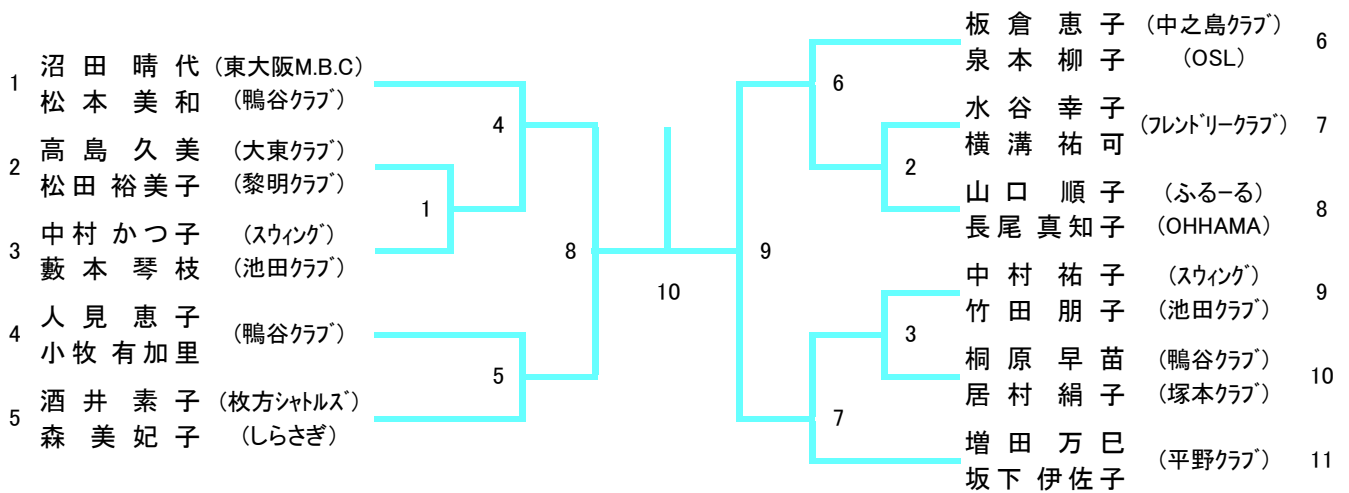

一般男子ダブルス (MD)

順位	ペア	所属	スコア	ペア	所属	スコア
1	井森 谷園	(WAKOKAI)	7	河武 村	(宮脇鋼管)	36
2	宮田 林	(吹田ジュニアコントロール)	1	武小 藤谷	(大阪借星学園高校)	37
3	岡村 川	(TNBCジュニア)	39	遠山 山本	(英真学園高校)	38
4	小川 崎	(東大阪大学柏原高校)	8	山三 藤川	(童心クラブ)	39
5	濱上 勝	(SPINNING RACKETS)	55	伊森 野	(A・T・M)	40
6	川源 山	(東大阪大学柏原高校)	9	藤森 龍	(童心クラブ)	41
7	源上 田	(TrickyPandars)	40	山仲 伊	(SSDS)	42
8	中大 山	(大阪借星学園高校)	10	西條 塚	(RACRE)	43
9	山恵 塩	(日本製鉄製鋼所)	63	増戸 田	(SSDS)	44
10	安遠 村	(東大阪大学柏原高校)	11	香白 井	(SSDS)	45
11	春山 小	(大阪体育大学)	41	江村 口	(阪急電鉄)	46
12	小陰 須	(大阪借星学園高校)	12	石井 上	(友鳩サークル)	47
13	名山 田	(阪急電鉄)	56	小池 嶋	(RACRE)	48
14	山大 屋	(友鳩サークル)	13	武中 村	(RACRE)	49
15	大長 谷	(RACRE)	42	池重 信	(東大阪大学柏原高校)	50
16	福水 徳	(OHHAMA)	14	石三 坂	(大阪大学)	51
17	森木 原	(四條畷学園高等学校)	15	櫻井 野	(箕面クラブ)	52
18	石山 下	(童心クラブ)	67	杉河 山	(関西福祉科学大学高校)	53
19	上樋 本	(宮脇鋼管)	2	森大 西	(WAKOKAI)	54
20	竹和 内	(大阪借星学園高校)	43	野野 間	(東大阪大学柏原高校)	55
21	天檜 谷	(羽衣国際大学)	16	町堤 西	(羽衣国際大学)	56
22	堀野 渚	(吹田クラブ)	57	中並 島	(宮脇鋼管)	57
23	山木 下	(東大阪大学柏原高校)	17	池榎 川	(A・T・M)	58
24	西清 水	(友電社)	44	井竹 上	(OHHAMA)	59
25	杉山 名	(克明クラブ)	18	辻寺 尾	(RACRE)	60
26	寺杉 本	(東大阪大学柏原高校)	58	樋西 田	(SBC)	61
27	山杉 本	(RACRE)	19	真市 田	(WAKOKAI)	62
28	増根 本	(WAKOKAI)	45	今高 中	(大阪借星学園高校)	63
29	甲本 海	(大阪借星学園高校)	20	郷二 郷	(北清水クラブ)	64
30	出原 斐	(童心クラブ)	21	藤味 岡	(阪急電鉄)	65
31	田中 井	(東大阪大学柏原高校)	46	小香 林	(英真学園高校)	66
32	新村 上	(SSDS)	3	橋佐 月	(YONEX)	67
33	橋村 上	(英真学園高校)	22	加錢 藤	(四條畷学園高等学校)	68
34	大橋 原	(HIWAKAI)	6	翼 谷	(BEARS)	69
35	中北 真	(四條畷学園高等学校)	68	生	(KATSUYAMA OBC)	70
		(大阪府教職員)			(大阪借星学園高校)	
					(Wakou Club)	

一般女子ダブルス (WD)

30歳以上男子ダブルス（30MD）

35歳以上男子ダブルス (35MD)

40歳以上男子ダブルス（40MD）

45歳以上男子ダブルス（45MD）

50歳以上男子ダブルス（50MD）

55歳以上男子ダブルス（55MD）

60歳以上男子ダブルス（60MD）

65歳以上男子ダブルス（65MD）

30歳以上女子ダブルス (30WD)

35歳以上女子ダブルス (35WD)

40歳以上女子ダブルス (40WD)

45歳以上女子ダブルス (45WD)

50歳以上女子ダブルス (50WD)

55歳以上女子ダブルス (55WD)

60歳以上女子ダブルス (60WD)

65歳以上女子ダブルス (65WD)