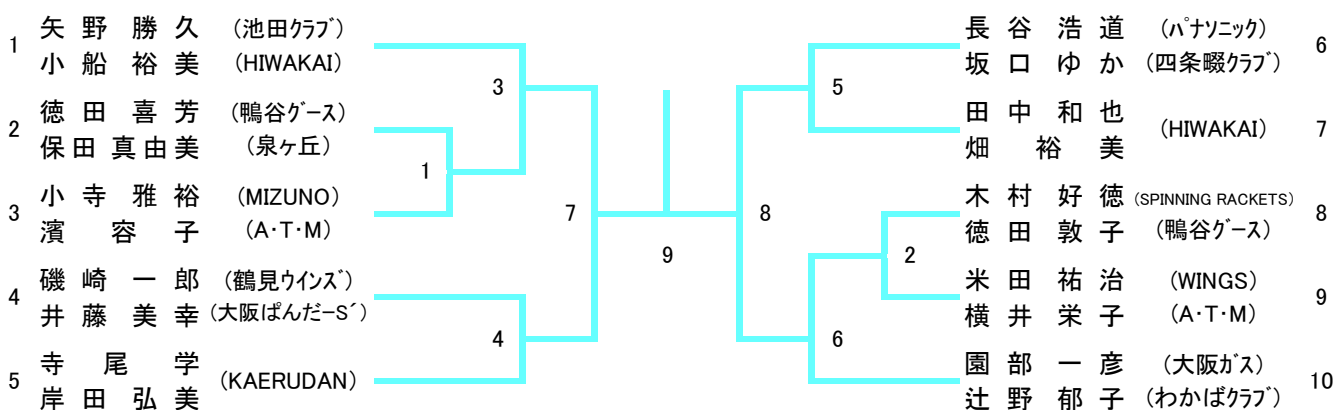

55歳以上混合ダブルス (55XD)