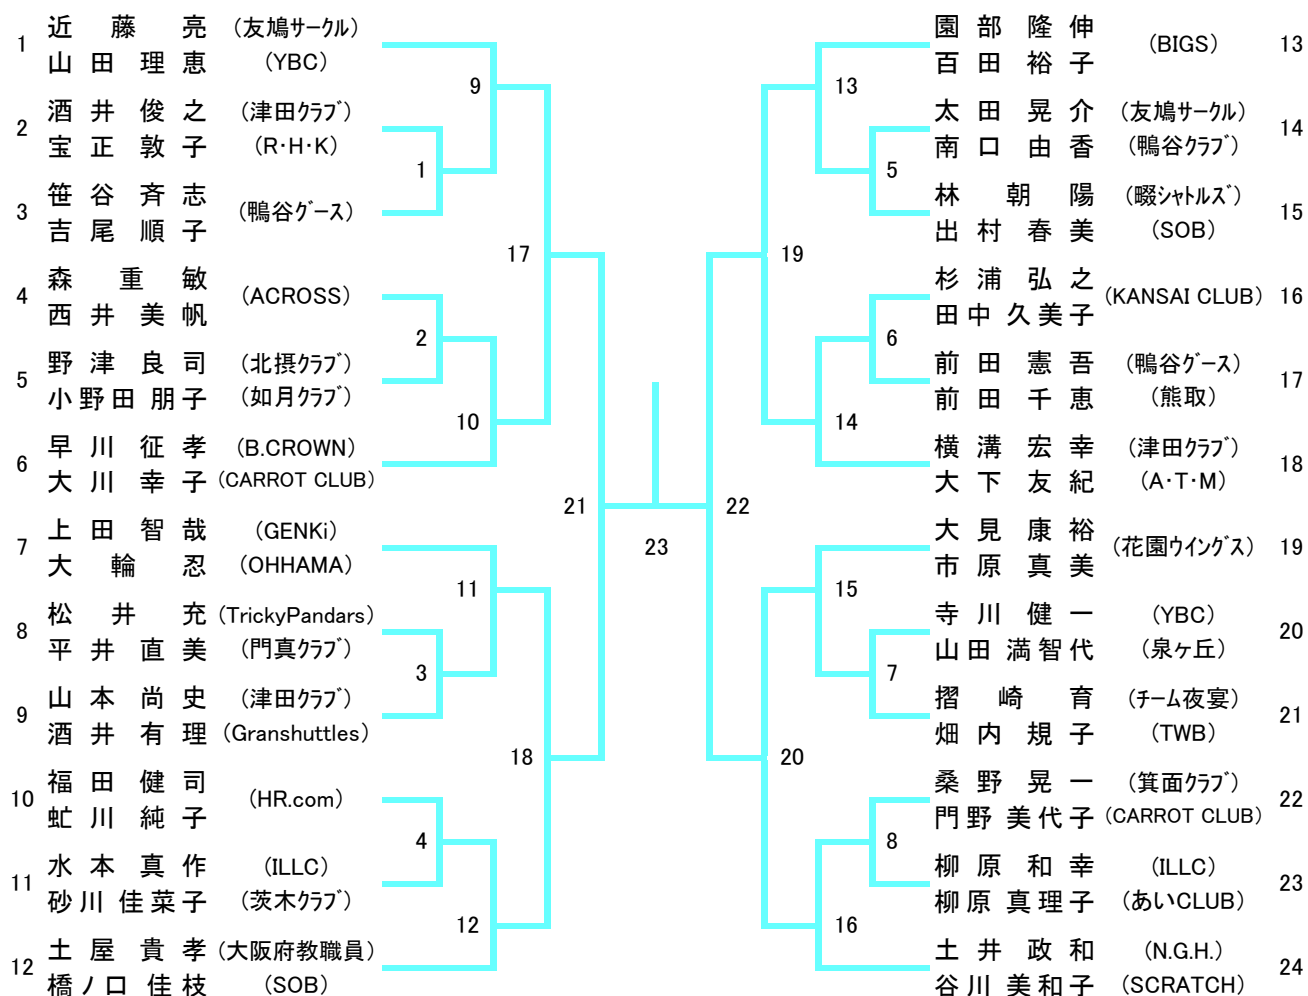

45歳以上混合ダブルス (45XD)