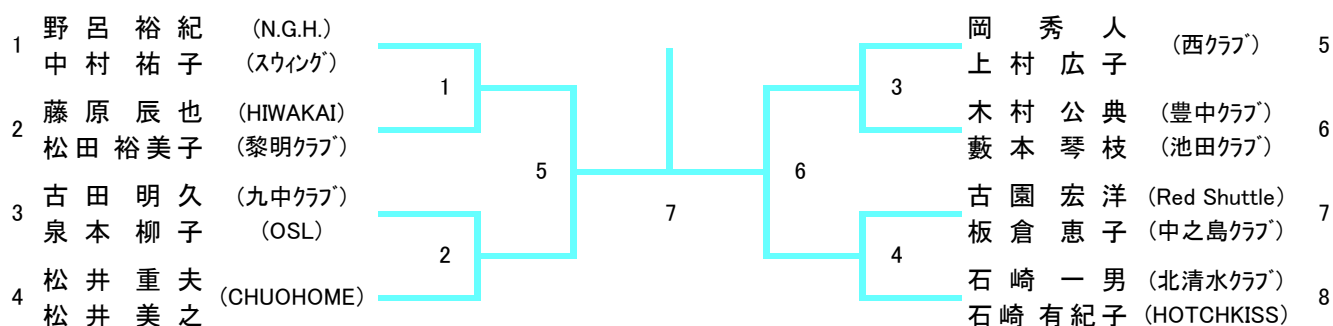

60歳以上混合ダブルス（60XD）