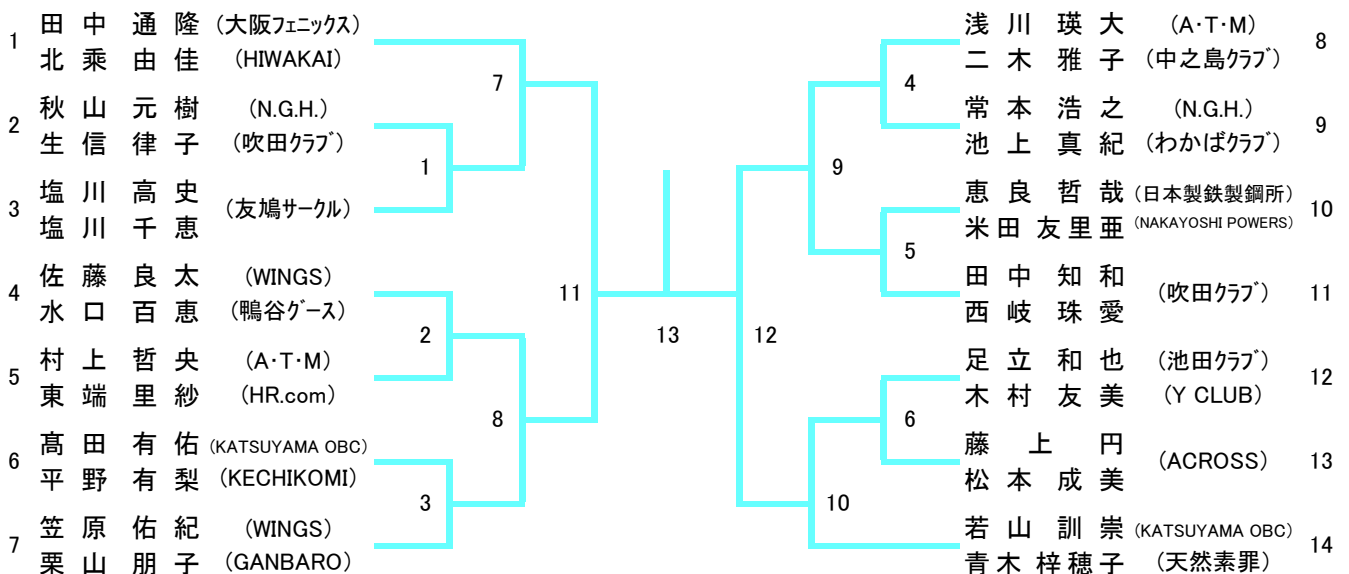

# 一般混合ダブルス (XD)

# 30歳以上混合ダブルス (30XD)

# 35歳以上混合ダブルス (35XD)