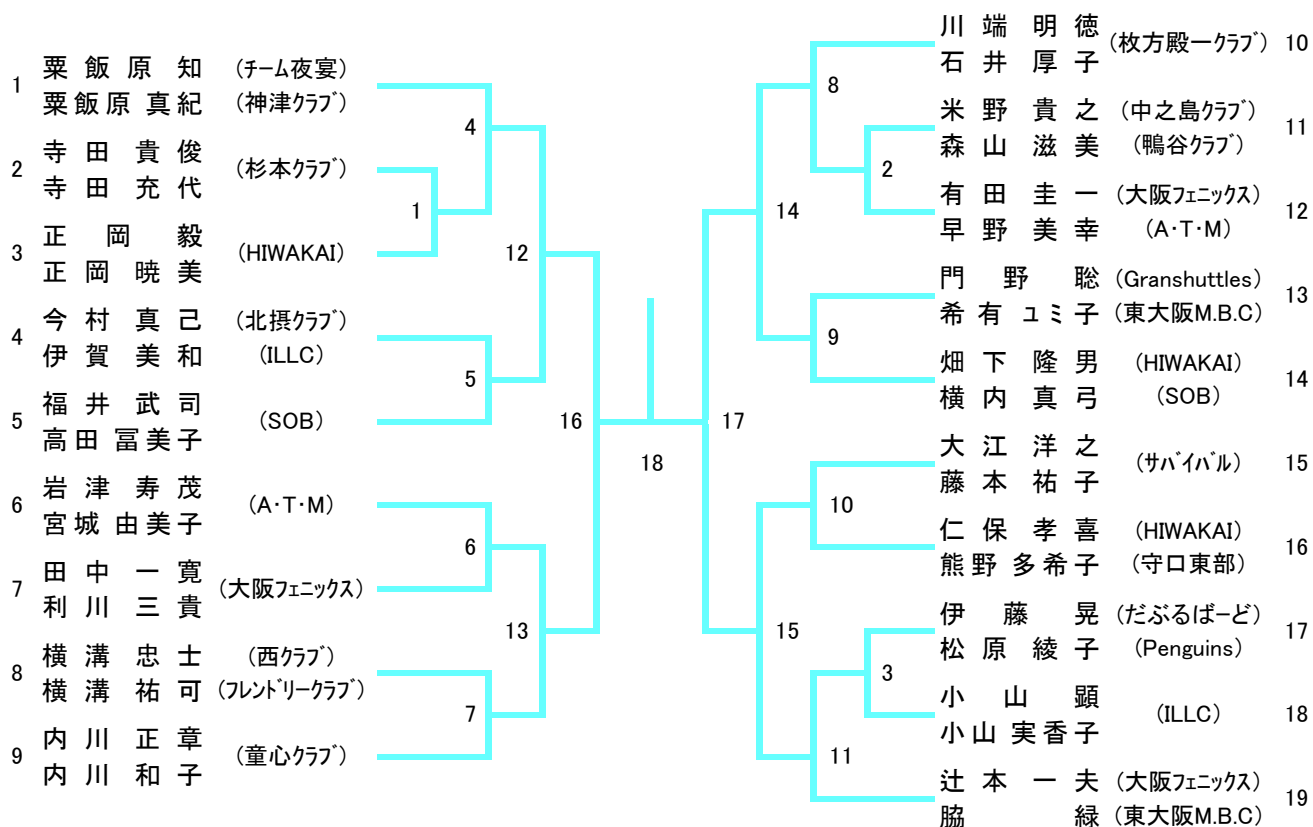

50歳以上混合ダブルス (50XD)