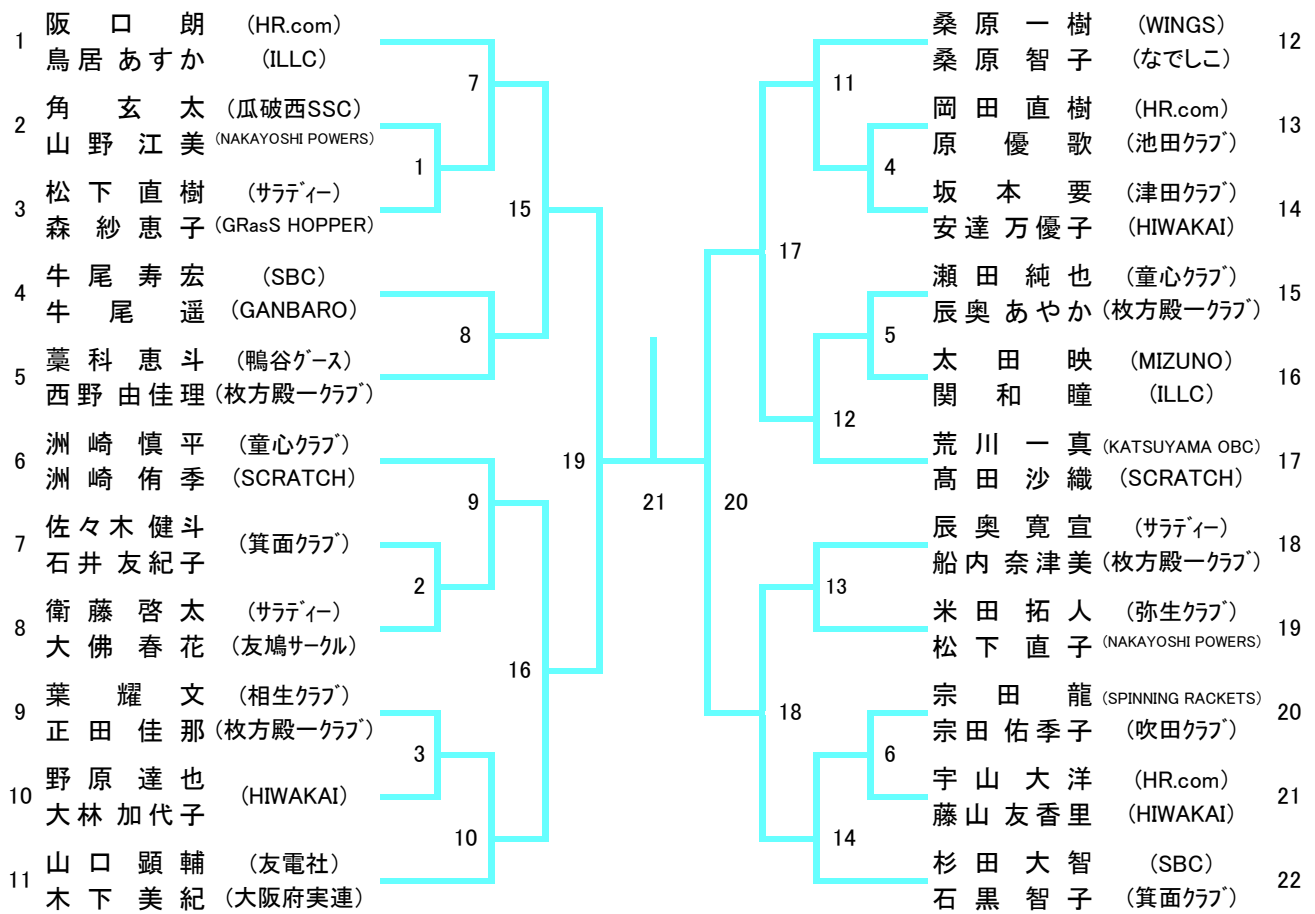

# 一般混合ダブルス (XD)

# 30歳以上混合ダブルス (30XD)

# 35歳以上混合ダブルス (35XD)

# 40歳以上混合ダブルス (40XD)