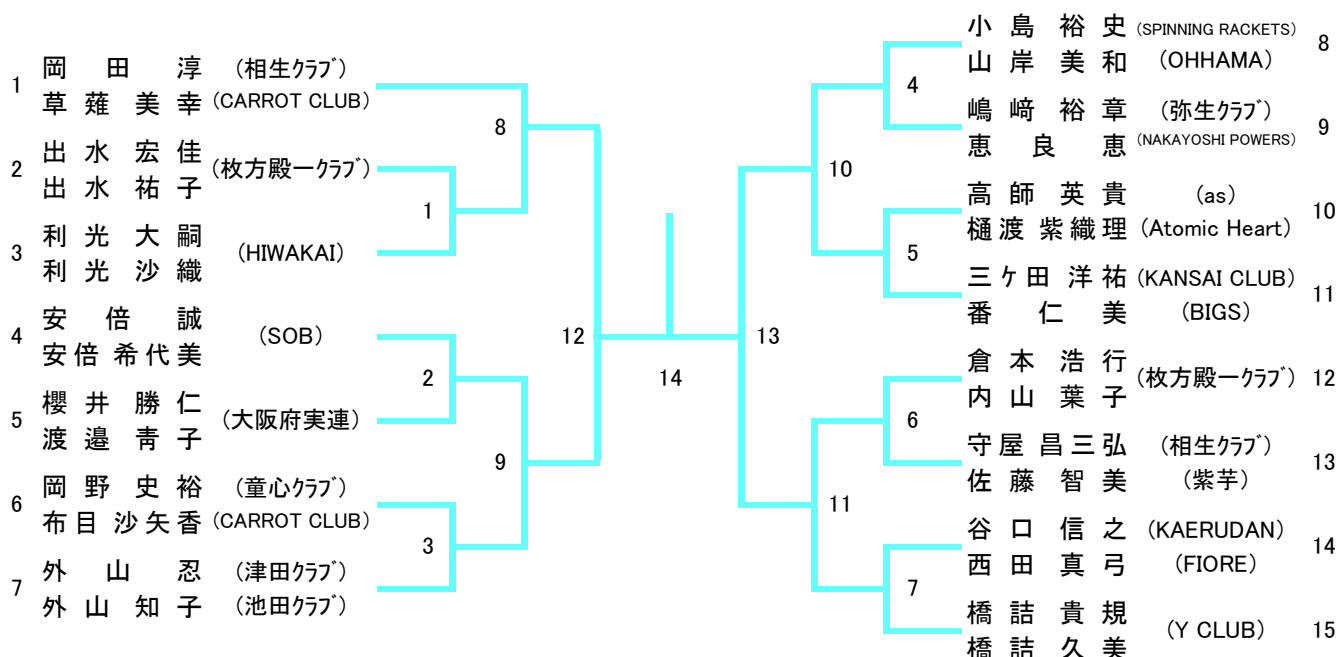

40歳以上混合ダブルス (40XD)