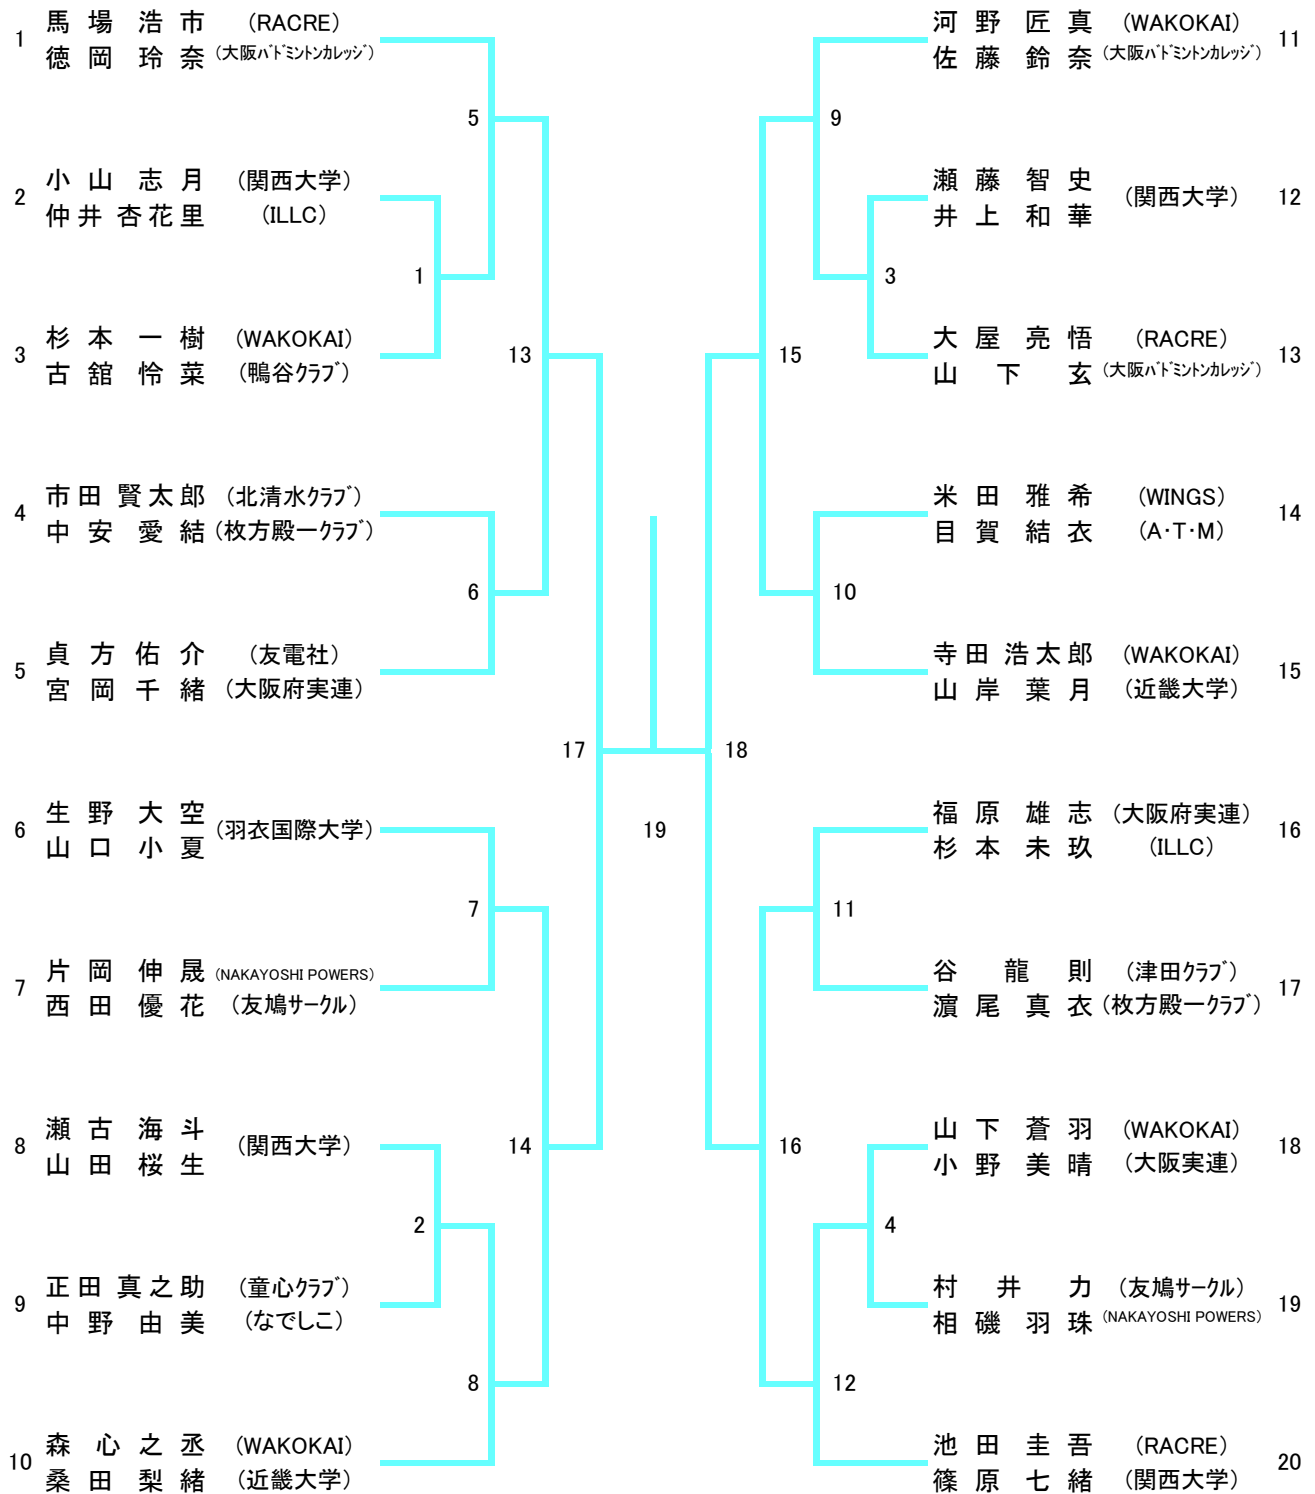

# 一般混合ダブルス (XD)

# 30歳以上混合ダブルス (30XD)

# 35歳以上混合ダブルス (35XD)