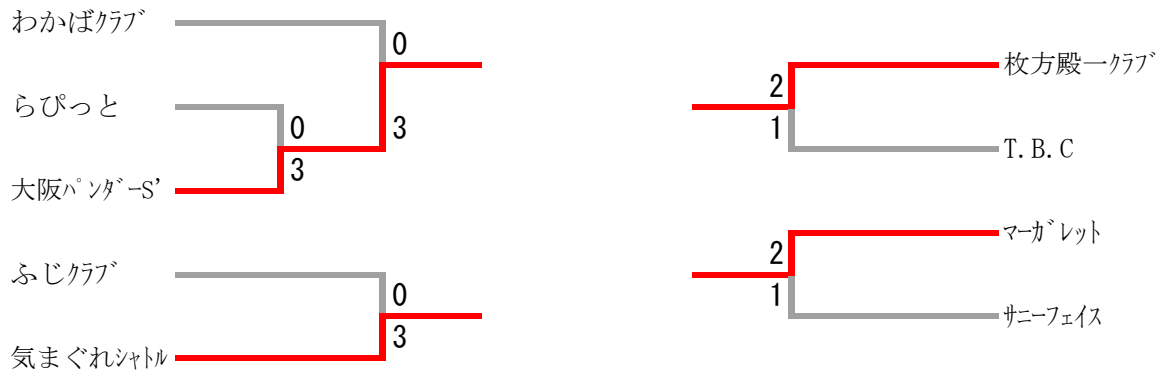

女子団体交流

女子団体交流 1				
大阪パンダース'	3-0			らびっと
矢島 美香 安東 祐璃	2	21-12 21-17	0	西村 唯花 布目 千佳
浦 梓 太田 ちひろ	2	21-10 21-8	0	梅本 知里 竹井 美桜
井藤 美幸 田中 沙織	2	21-7 21-13	0	山崎 千尋 山本 香里

女子団体交流 2				
大阪パンダース'	3-0			わかばクラブ
太田 ちひろ 矢島 梨里佳	2	21-7 21-15	0	小山 玲江 寺澤 夏江
田中 沙織 浦 梓	2	21-15 21-12	0	住瀬 敦子 大地 静代
井藤 美幸 安東 祐璃	2	21-9 21-14	0	坂口 千夏 田村 幸江

女子団体交流 3				
気まぐれシャトル	3-0			ふじクラブ
上南 舞子 門田 彰子	2	21-8 14-21 21-14	1	有村 房子 市原 裕子
中瀬 綾子 仁科 陽子	2	21-10 21-10	0	政田 瞳子 村上 裕子
大下 真依 櫻田 久美	2	21-12 21-15	0	村田 あかね 古原 ゆみ

女子団体交流 4				
枚方殿一クラブ	2-1			T . B . C
松田 美幸 皿谷 このみ	0	13-21 20-22	2	小田 智子 濱 桃子
北河 明梨 才田 未彩記	2	21-16 21-17	0	中島 千佳 栗原 和子
出水 祐子 内山 葉子	2	21-19 21-14	0	種池 純子 坂 元歩

女子団体交流 5				
マーガレット	2-1			サニーフェイス
太原 陽子 石屋 理恵子	2	21-18 21-14	0	曾根 素子 手島 真美
加茂 朋子 岡崎 貴代	2	21-16 25-23	0	山森 奈緒子 仲原 久留美
加茂 真由巳 河合 孝子	1	11-21 21-18 9-21	2	伊関 澄恵子 小中 恵子