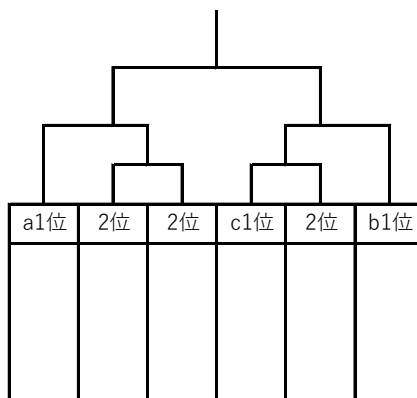

※2位は抽選をします

**JBT** 予選リーグ戦を行い、1・2位抜けて決勝トーナメント

予選a	暇学園	吹田二	淀	守口-B	高槻九
暇学園		1	6	9	3
吹田二			4	7	10
淀				2	8
守口-B					5
高槻九					

予選b	守口-A	大和川	墨江丘	豊中八	田原
守口-A		1	6	9	3
大和川			4	7	10
墨江丘				2	8
豊中八					5
田原					

# SGT 予選リーグ戦を行い、1・2位抜けて決勝トーナメント

予選a	四天 A	淀	枚 方 殿 一 T & A
四天王寺A		1	3
淀			2
T&A 枚方殿一			

予選c	S G A	阿 武 野	四 天 C	コ ン ド ル D
SGジュニアA		1	3	5
阿武野BBC			6	4
四天王寺中C				2
D ARMYコンドル				

予選b	四 天 B	T & A	N B C	S G B
四天王寺中B		1	3	5
T&Aジュニア			6	4
NBC				2
SGジュニアB				