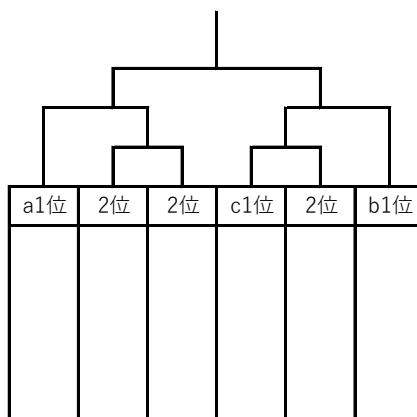

※2位は抽選をします

**JBT** 予選リーグ戦を行い、1・2位抜けて決勝トーナメント

予選a	暇学園	吹田二	淀	守口-B	高槻九
暇学園		1	6	9	3
吹田二			4	7	10
淀				2	8
守口-B					5
高槻九					

予選b	守口-A	大和川	墨江丘	豊中八	田原
守口-A		1	6	9	3
大和川			4	7	10
墨江丘				2	8
豊中八					5
田原					

# SGT 予選リーグ戦を行い、1・2位抜けて決勝トーナメント

予選a	四天 A	淀	枚 方 殿 一 T & A
四天王寺A		1	3
淀			2
T&A 枚方殿一			

予選c	S G A	阿 武 野	四 天 C	コ ン ド ル D
SGジュニアA		1	3	5
阿武野BBC			6	4
四天王寺中C				2
D ARMYコンドル				

予選b	四 天 B	T & A	N B C	S G B
四天王寺中B		1	3	5
T&Aジュニア			6	4
NBC				2
SGジュニアB				

※2位は抽選をします

# SBT 予選リーグ戦を行い、1・2位抜けて決勝トーナメント

予選a	柏 原	ス ピ ン ネ ット	淀
柏原ジュニア		1	3
スピンネット			2
淀			

予選b	ヤ マ ヒ サ B	枚 方 殿 一 T & A	新 星 ☆ 柏 原
ヤマヒサB		1	3
T&A枚方殿一			2
新星☆柏原			

予選c	T & A	ヤ マ ヒ サ A	T N B C
T&Aジュニア		1	3
ヤマヒサA			2
TNBC			