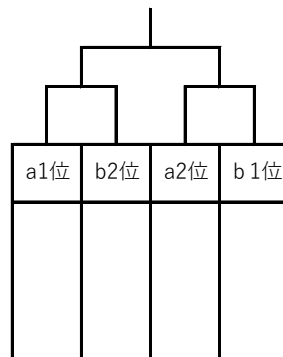

**JGT** 予選リーグ戦を行い、1・2位抜けて決勝トーナメント

予選a	暇学園	守口-A	如是	曙川A	豊中十七
暇学園		1	6	9	3
守口-A			4	7	10
如是				2	8
曙川A					5
豊中十七					

予選c	墨江丘	守口-B	曙川B	庭窪	大和川
墨江丘		1	6	9	3
守口-B			4	7	10
曙川B				2	8
庭窪					5
大和川					

予選b	田原	豊中八	曙川C	吹田六	杉
田原		1	6	9	3
豊中八			4	7	10
曙川C				2	8
吹田六					5
杉					

※2位は抽選をします

**JBT** 予選リーグ戦を行い、1・2位抜けて決勝トーナメント

予選a	暇学園	吹田二	淀	守口-B	高槻九
暇学園		1	6	9	3
吹田二			4	7	10
淀				2	8
守口-B					5
高槻九					

予選b	守口-A	大和川	墨江丘	豊中八	田原
守口-A		1	6	9	3
大和川			4	7	10
墨江丘				2	8
豊中八					5
田原					