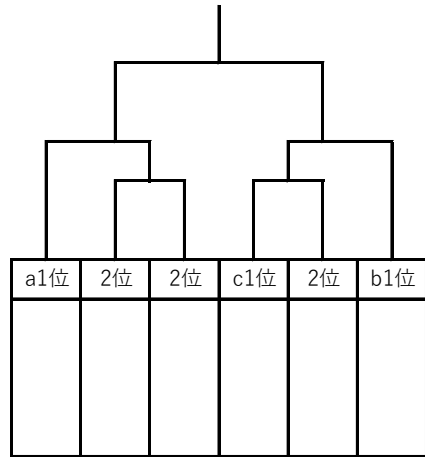

**JGT** 予選リーグ戦を行い、1・2位抜けて決勝トーナメント

予選a	暇学園	守口-A	如是	曙川A	豊中十七
暇学園		1	6	9	3
守口-A			4	7	10
如是				2	8
曙川A					5
豊中十七					

予選c	墨江丘	守口-B	曙川B	庭窪	大和川
墨江丘		1	6	9	3
守口-B			4	7	10
曙川B				2	8
庭窪					5
大和川					

予選b	田原	豊中八	曙川C	吹田六	杉
田原		1	6	9	3
豊中八			4	7	10
曙川C				2	8
吹田六					5
杉					

※2位は抽選をします

**JBT** 予選リーグ戦を行い、1・2位抜けて決勝トーナメント

予選a	暇学園	吹田二	淀	守口-B	高槻九
暇学園		1	6	9	3
吹田二			4	7	10
淀				2	8
守口-B					5
高槻九					

予選b	守口-A	大和川	墨江丘	豊中八	田原
守口-A		1	6	9	3
大和川			4	7	10
墨江丘				2	8
豊中八					5
田原					