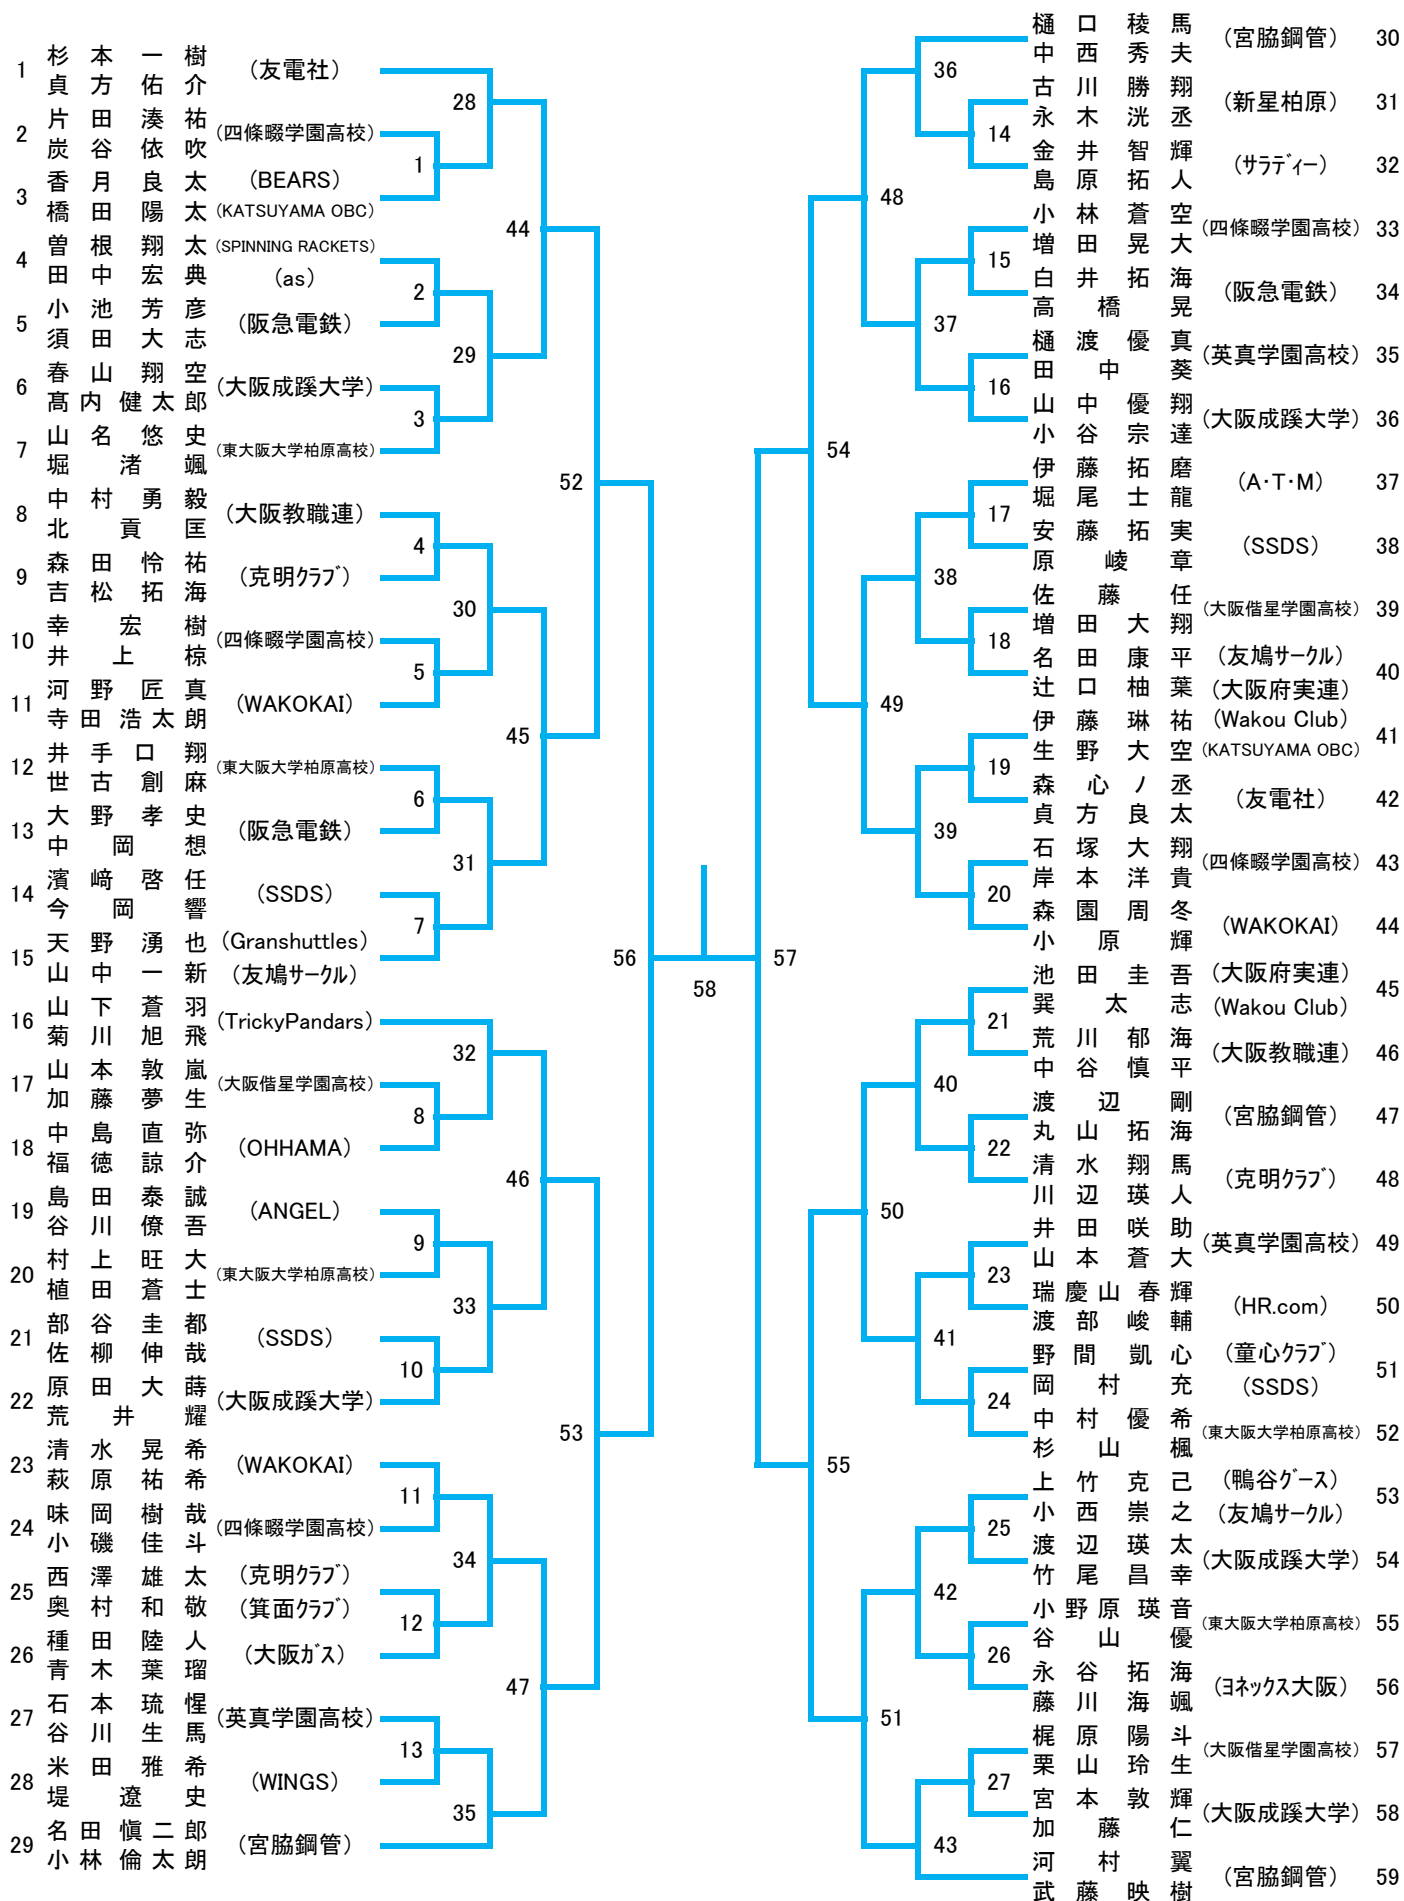

# 一般男子ダブルス(MD)

# 一般女子ダブルス(WD)

# 一般女子シングルス(W.S)

# 一般混合ダブルス(XD)