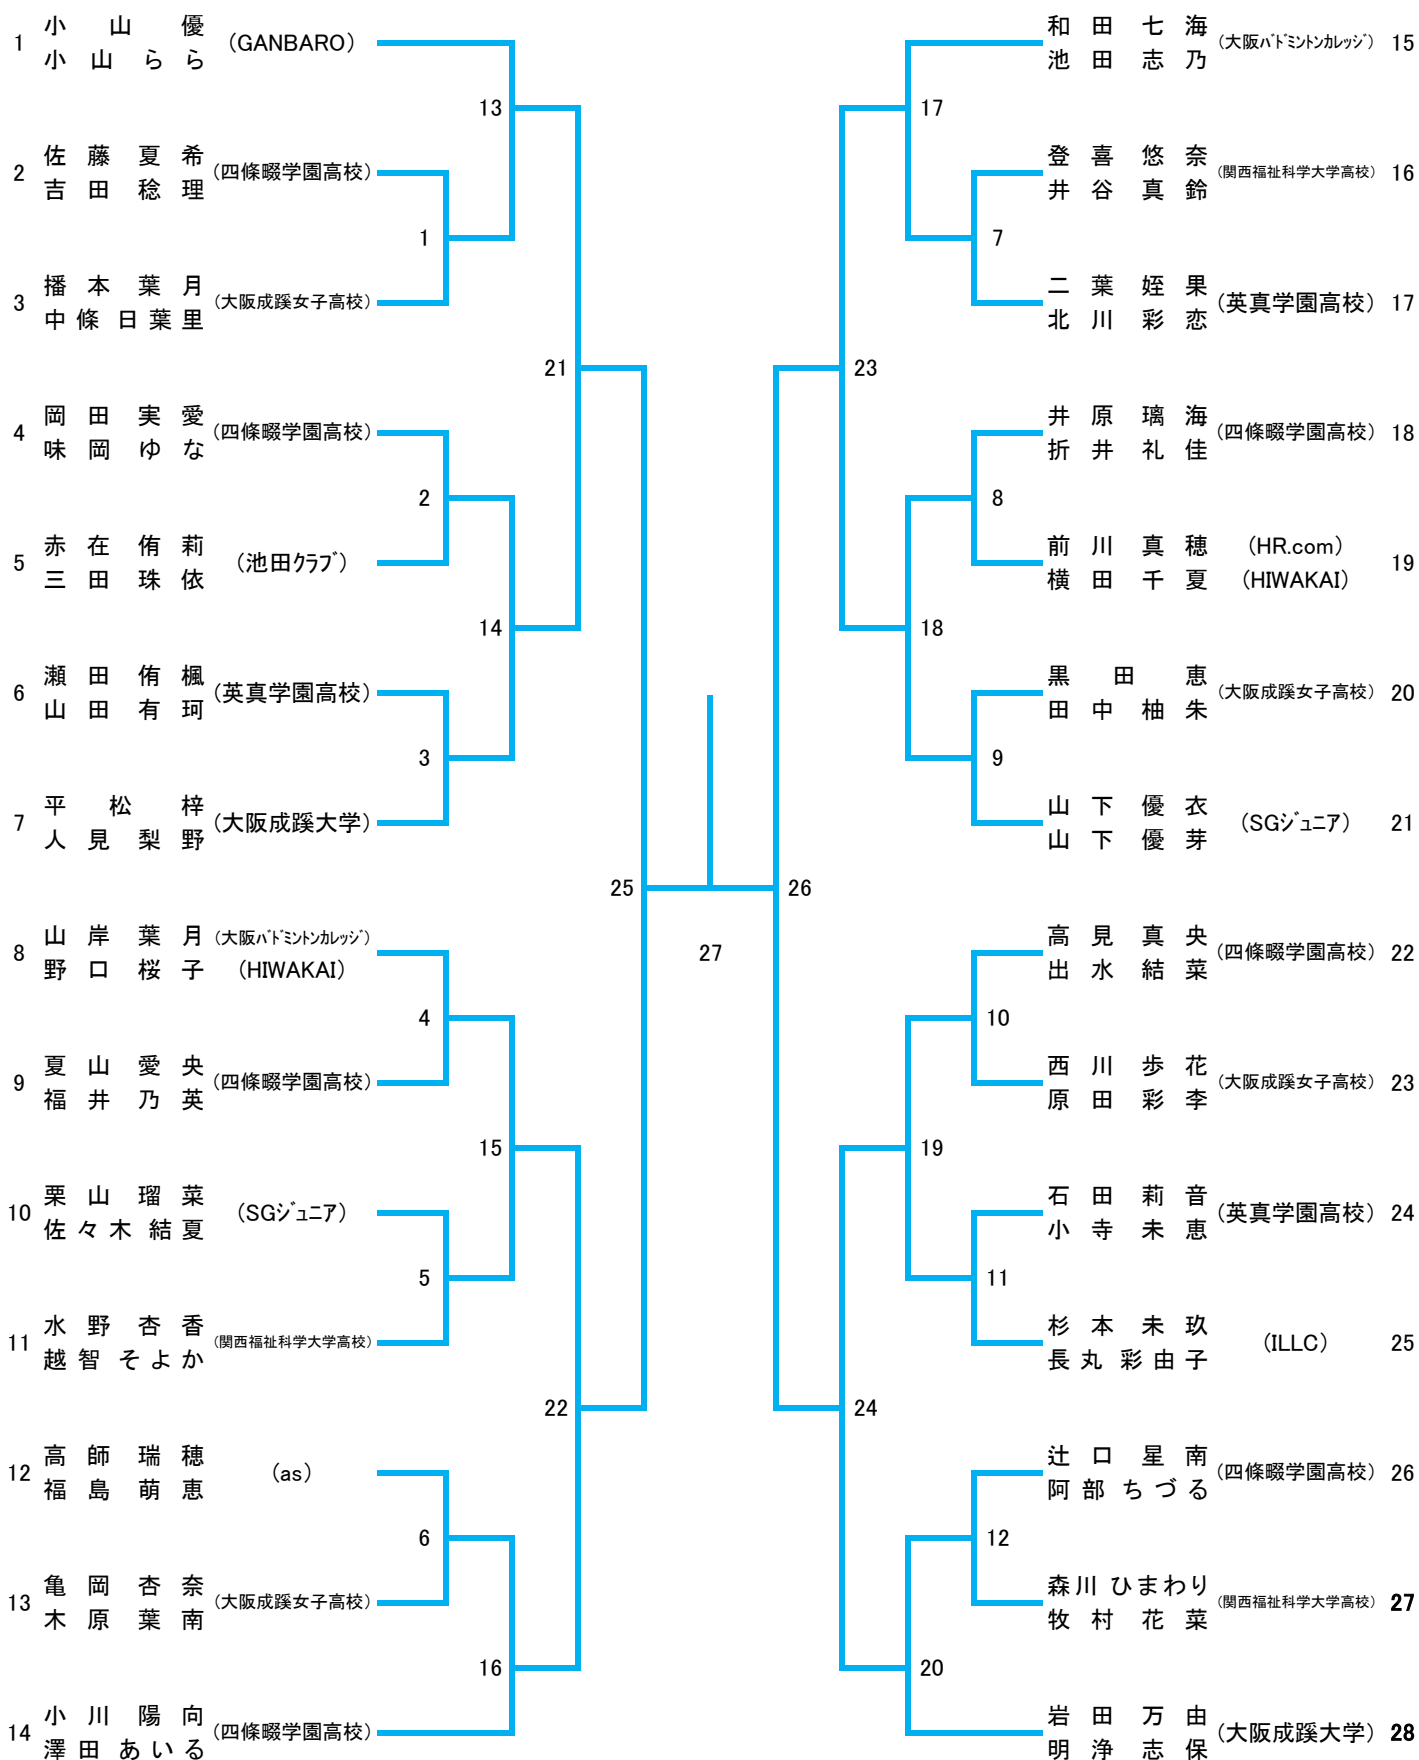

# 一般男子ダブルス(MD)

# 一般女子ダブルス(WD)

# 一般女子シングルス(W.S)

# 一般混合ダブルス(XD)