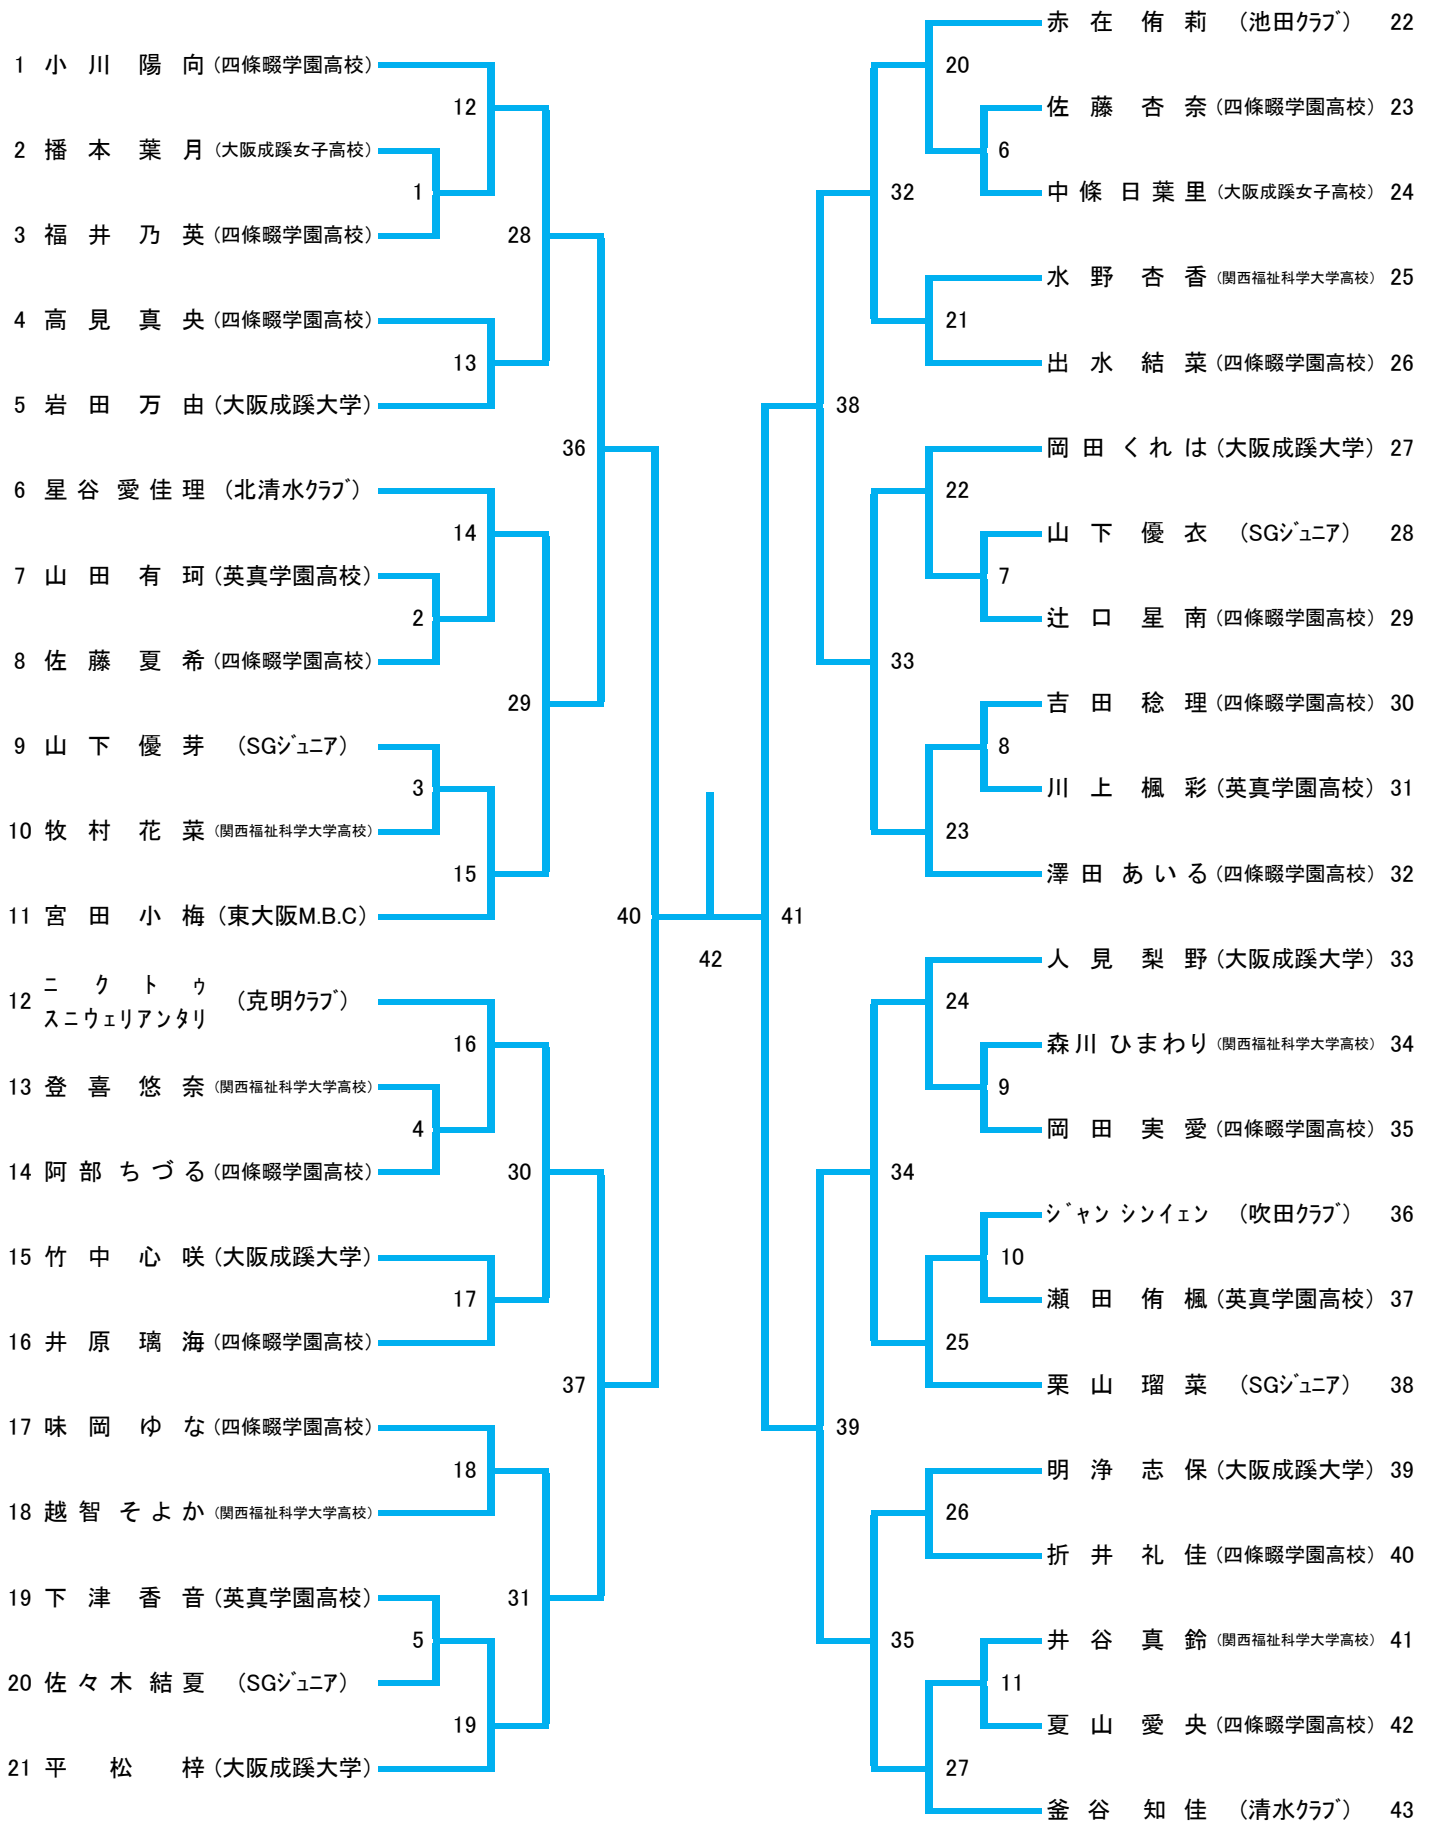

# 一般男子ダブルス(MD)

# 一般女子ダブルス(WD)

# 一般女子シングルス(W.S)

# 一般混合ダブルス(XD)