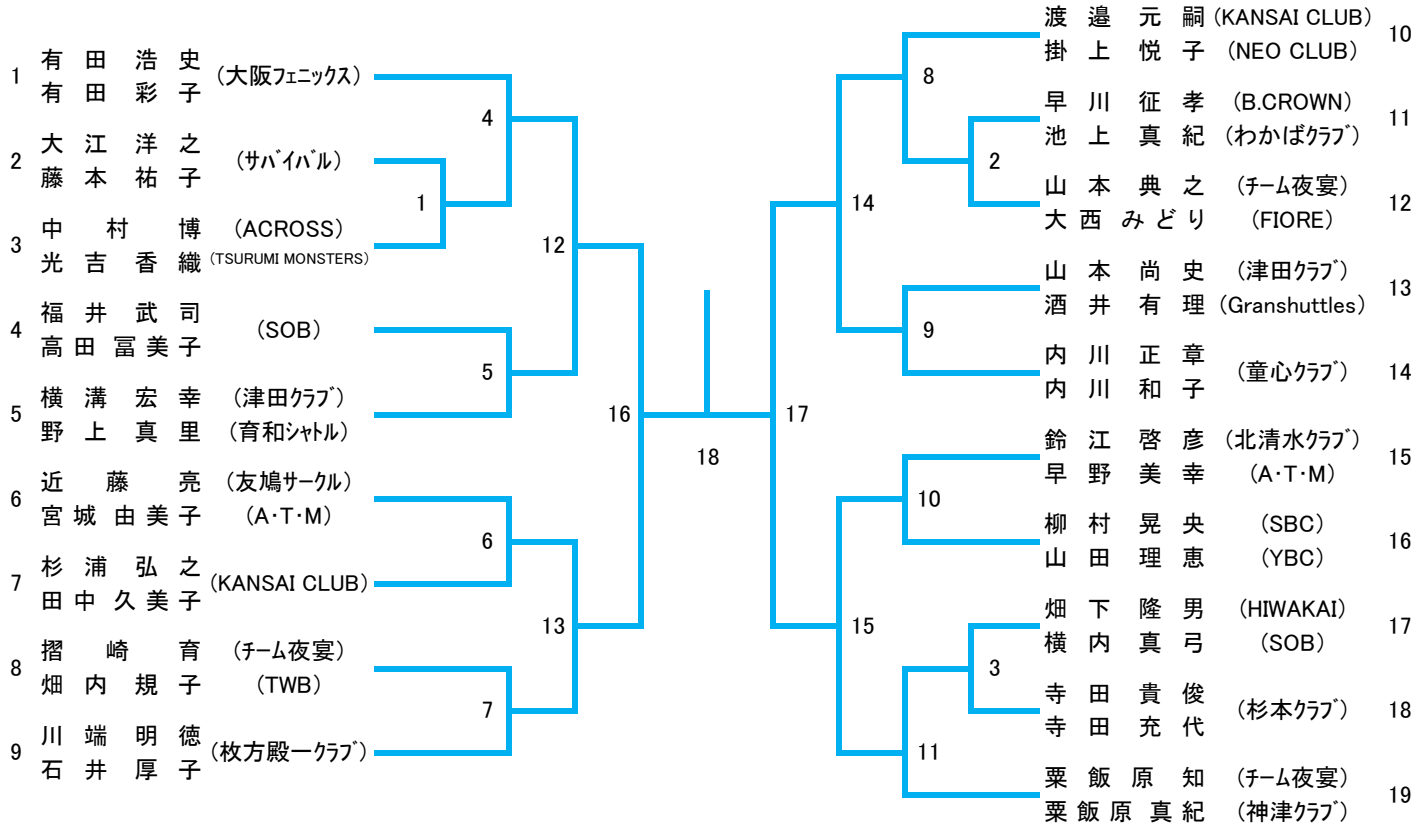

30歳以上混合ダブルス(XD30)

35歳以上混合ダブルス(XD35)

40歳以上混合ダブルス(XD40)

45歳以上混合ダブルス(XD45)

50歳以上混合ダブルス(XD50)

55歳以上混合ダブルス(XD55)

60歳以上混合ダブルス(XD60)

65歳以上混合ダブルス(XD65)