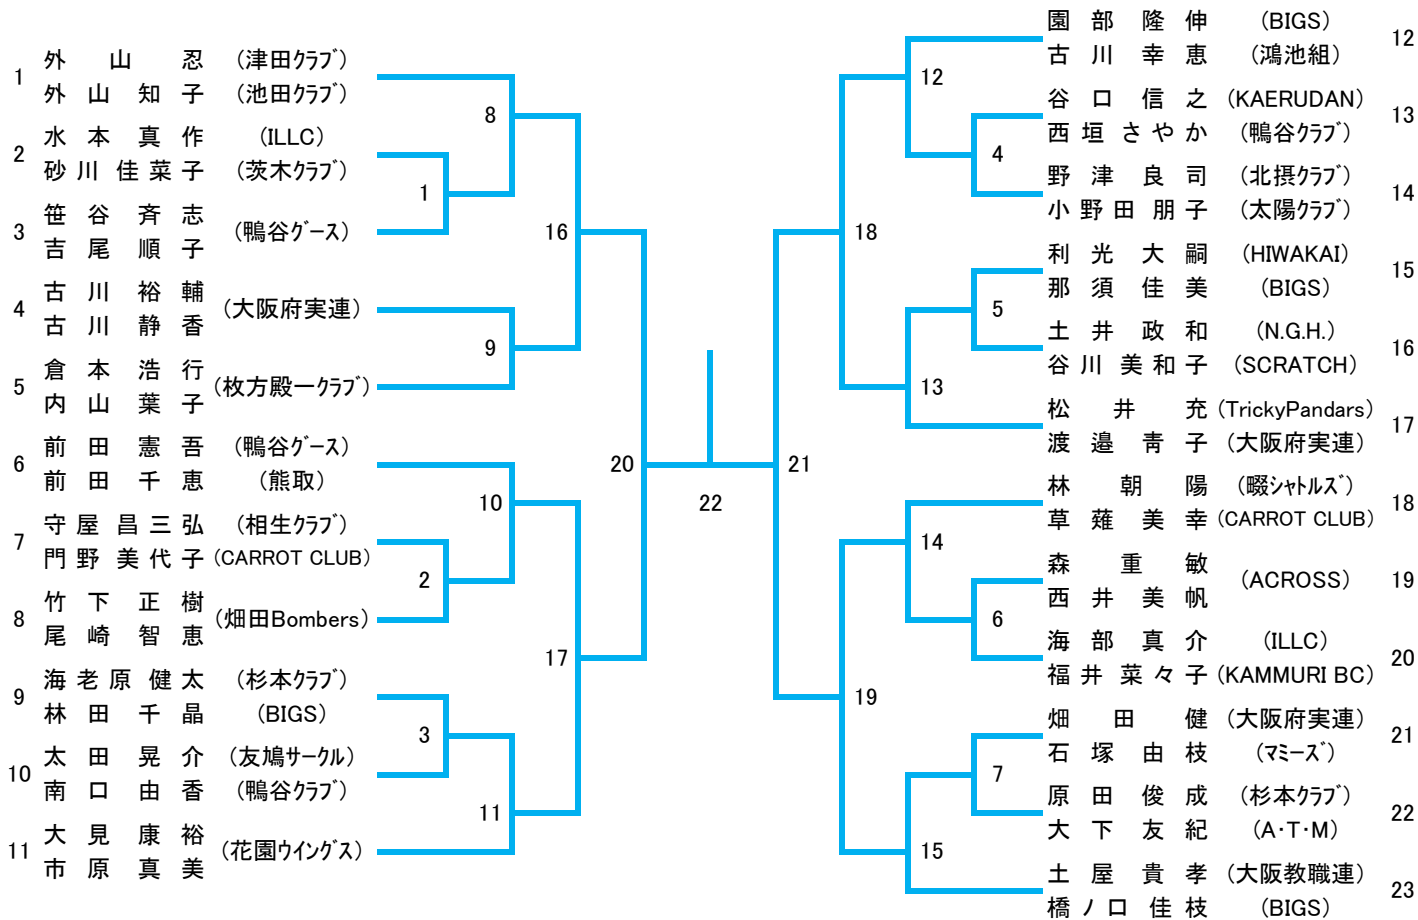

30歳以上混合ダブルス(XD30)

35歳以上混合ダブルス(XD35)

40歳以上混合ダブルス(XD40)

45歳以上混合ダブルス(XD45)

50歳以上混合ダブルス(XD50)

55歳以上混合ダブルス(XD55)

60歳以上混合ダブルス(XD60)

65歳以上混合ダブルス(XD65)