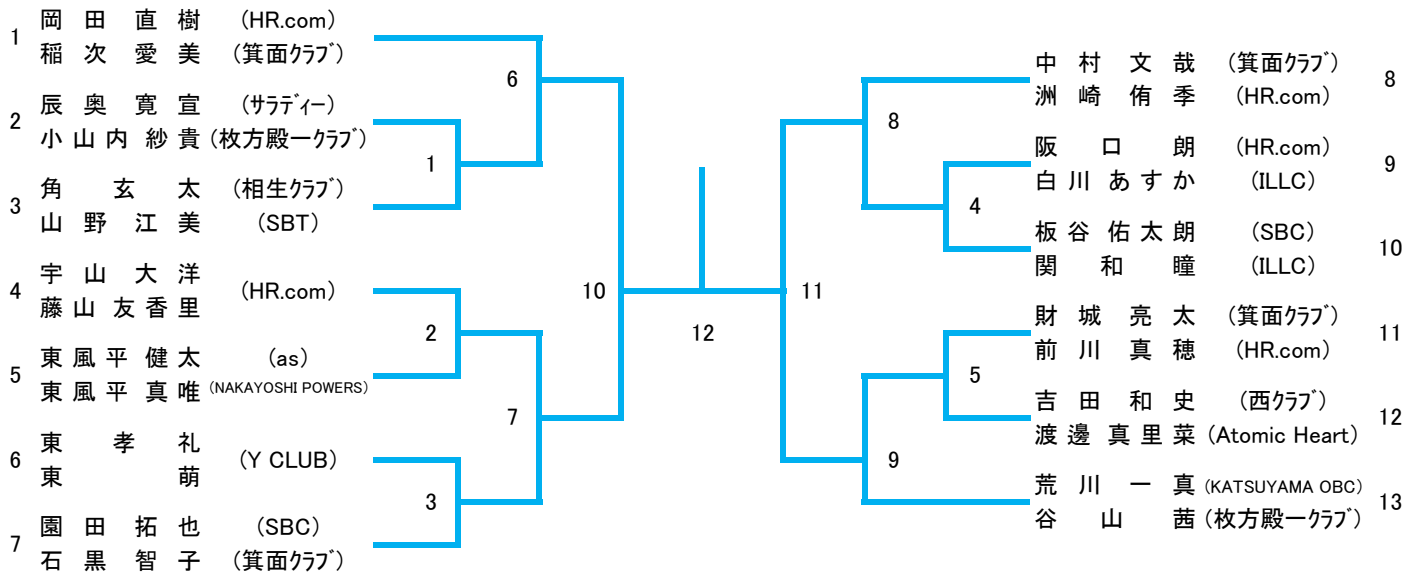

30歳以上混合ダブルス(XD30)

35歳以上混合ダブルス(XD35)

40歳以上混合ダブルス(XD40)

45歳以上混合ダブルス(XD45)

50歳以上混合ダブルス(XD50)

55歳以上混合ダブルス(XD55)

60歳以上混合ダブルス(XD60)

65歳以上混合ダブルス(XD65)