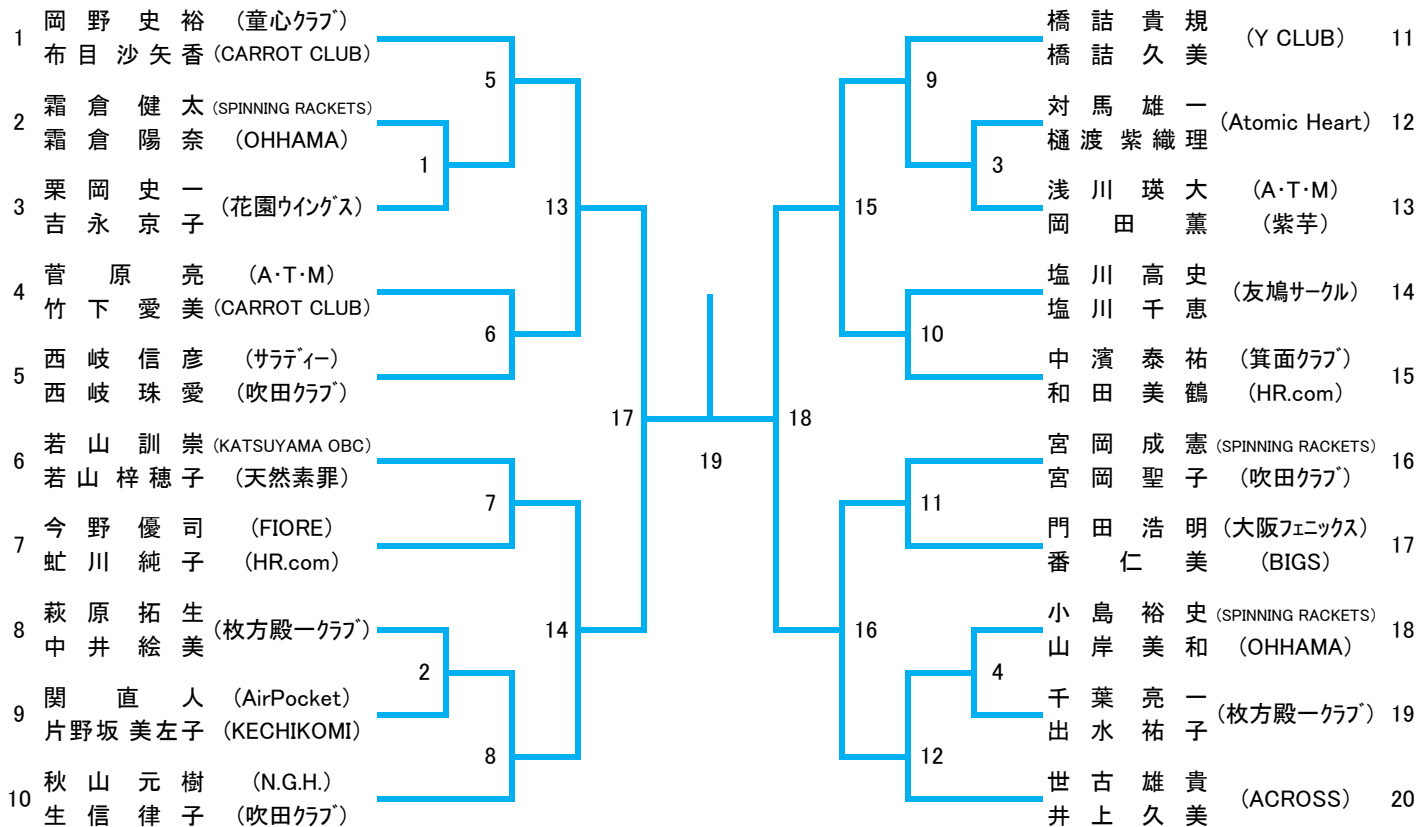

30歳以上混合ダブルス(XD30)

35歳以上混合ダブルス(XD35)

40歳以上混合ダブルス(XD40)

45歳以上混合ダブルス(XD45)

50歳以上混合ダブルス(XD50)

55歳以上混合ダブルス(XD55)

60歳以上混合ダブルス(XD60)

65歳以上混合ダブルス(XD65)