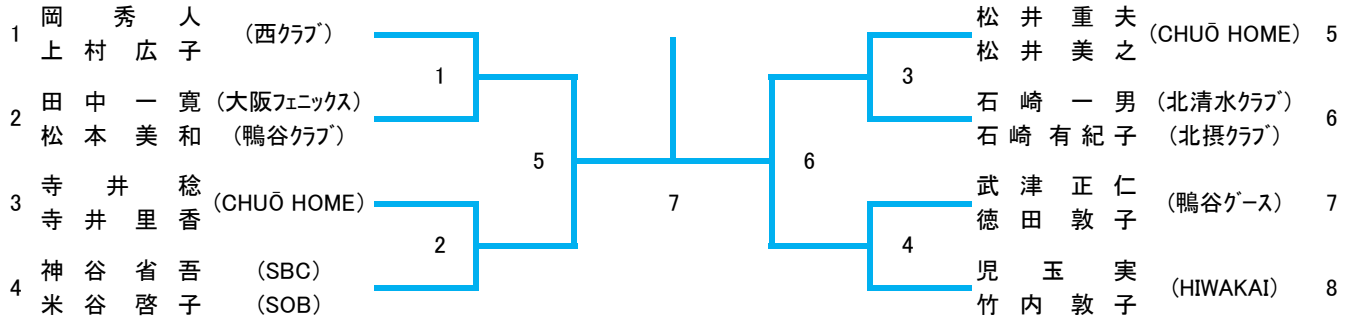

30歳以上混合ダブルス(XD30)

35歳以上混合ダブルス(XD35)

40歳以上混合ダブルス(XD40)

45歳以上混合ダブルス(XD45)

50歳以上混合ダブルス(XD50)

55歳以上混合ダブルス(XD55)

60歳以上混合ダブルス(XD60)

65歳以上混合ダブルス(XD65)