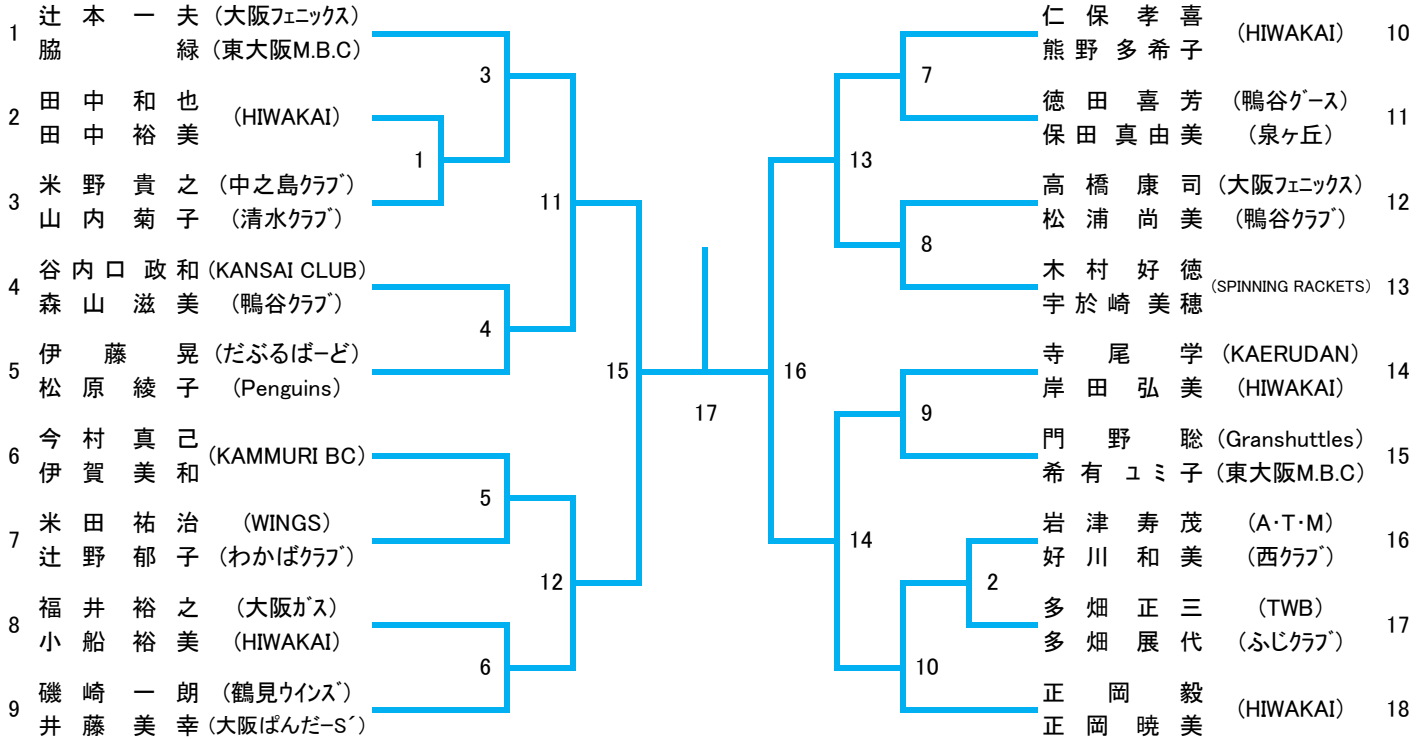

30歳以上混合ダブルス(XD30)

35歳以上混合ダブルス(XD35)

40歳以上混合ダブルス(XD40)

45歳以上混合ダブルス(XD45)

50歳以上混合ダブルス(XD50)

55歳以上混合ダブルス(XD55)

60歳以上混合ダブルス(XD60)

65歳以上混合ダブルス(XD65)