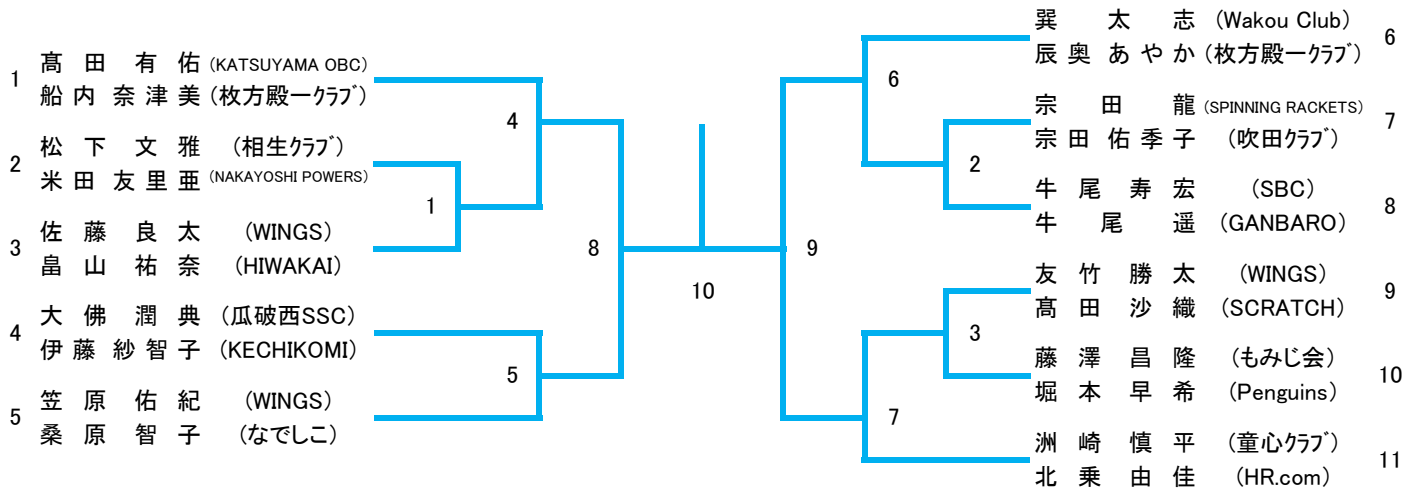

30歳以上混合ダブルス(XD30)

35歳以上混合ダブルス(XD35)

40歳以上混合ダブルス(XD40)

45歳以上混合ダブルス(XD45)

50歳以上混合ダブルス(XD50)

55歳以上混合ダブルス(XD55)

60歳以上混合ダブルス(XD60)

65歳以上混合ダブルス(XD65)