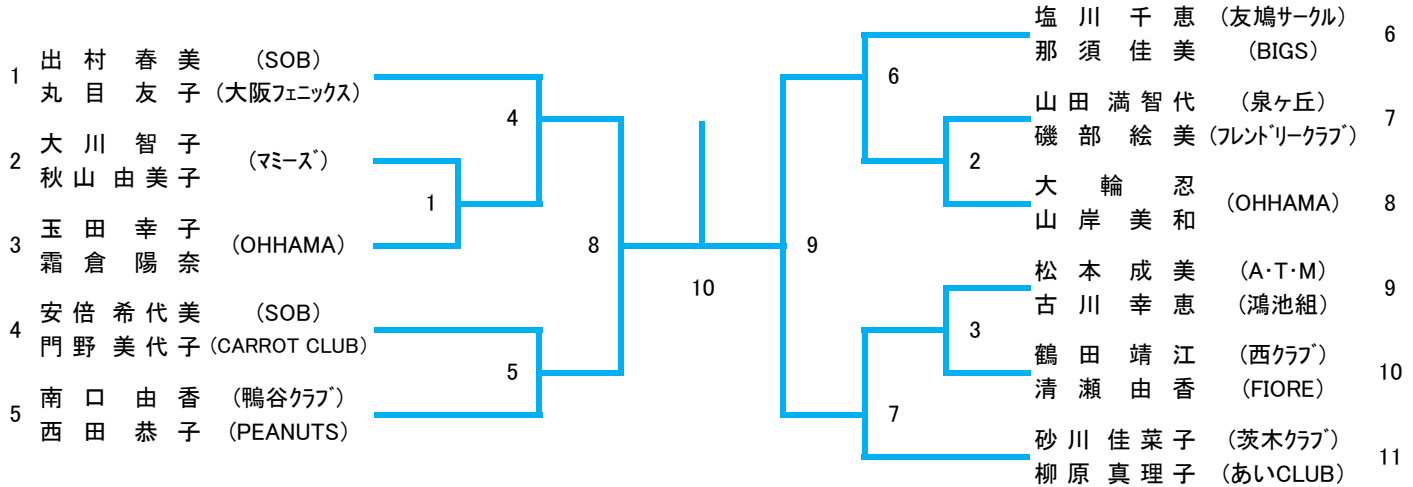

35歳以上女子ダブルス(WD35)

40歳以上女子ダブルス(WD40)

45歳以上女子ダブルス(WD45)

50歳以上女子ダブルス(WD50)

55歳以上女子ダブルス(WD55)

60歳以上女子ダブルス(WD60)

65歳以上女子ダブルス(WD65)

70歳以上女子ダブルス(WD70)