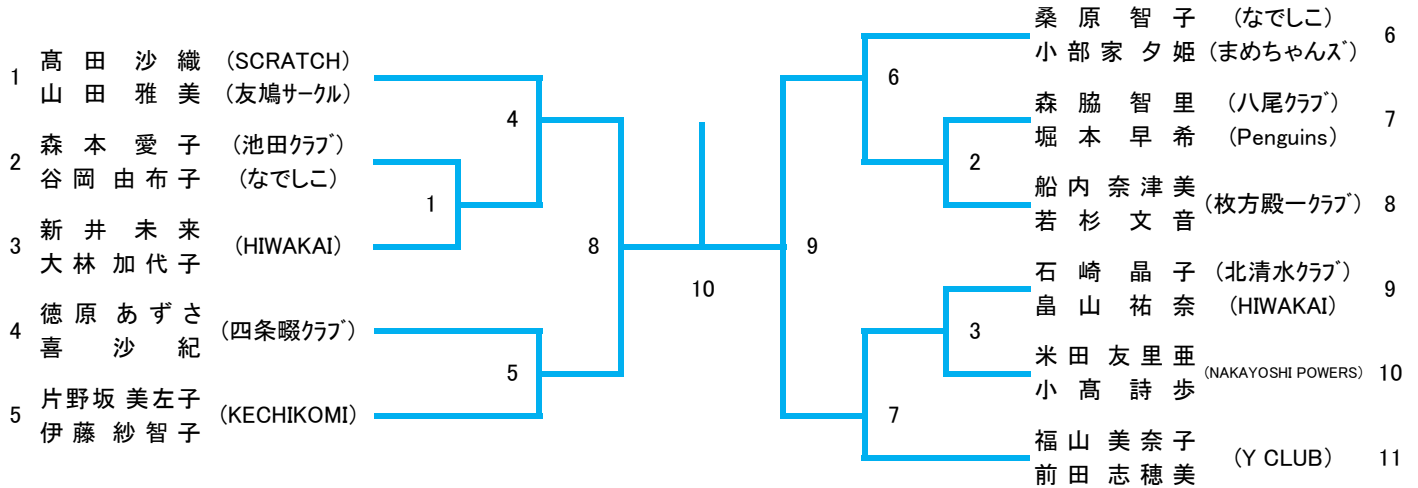

35歳以上女子ダブルス(WD35)

40歳以上女子ダブルス(WD40)

45歳以上女子ダブルス(WD45)

50歳以上女子ダブルス(WD50)

55歳以上女子ダブルス(WD55)

60歳以上女子ダブルス(WD60)

65歳以上女子ダブルス(WD65)

70歳以上女子ダブルス(WD70)