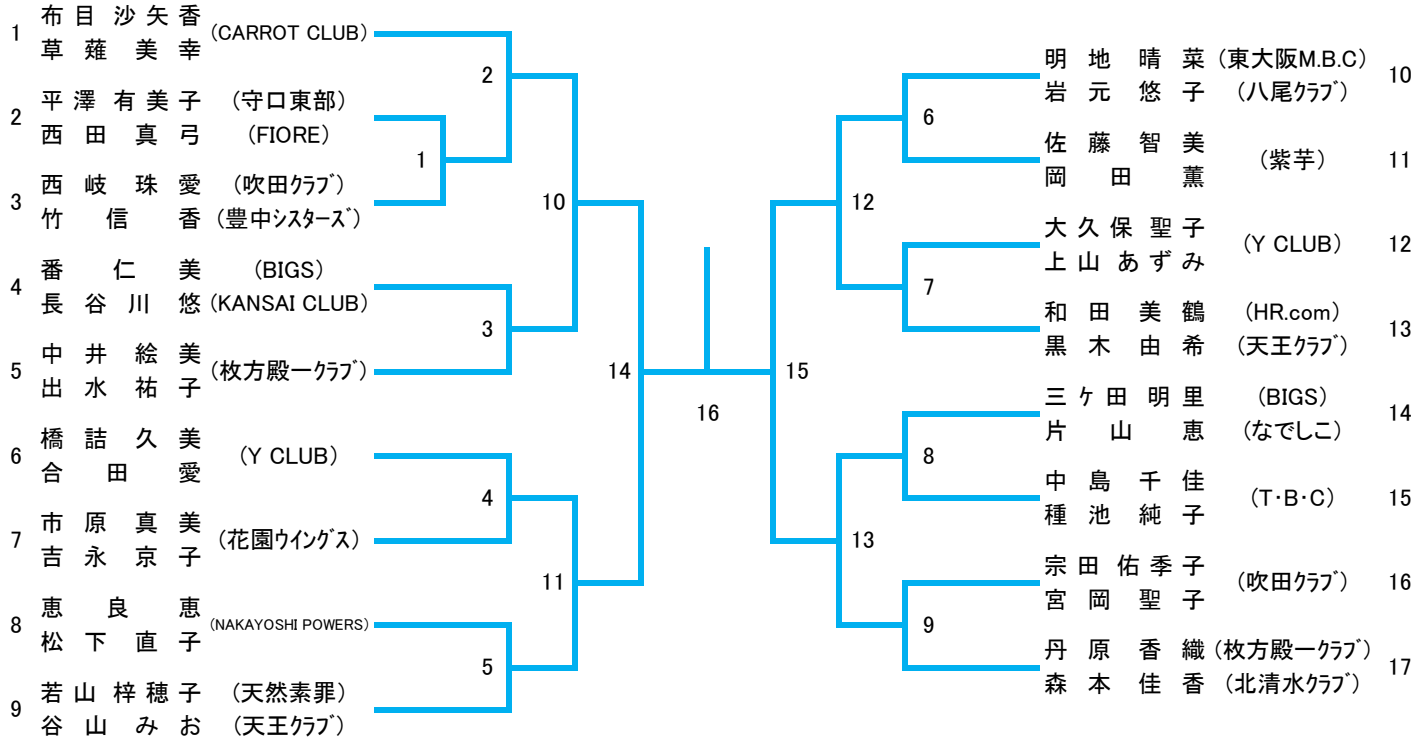

35歳以上女子ダブルス(WD35)

40歳以上女子ダブルス(WD40)

45歳以上女子ダブルス(WD45)

50歳以上女子ダブルス(WD50)

55歳以上女子ダブルス(WD55)

60歳以上女子ダブルス(WD60)

65歳以上女子ダブルス(WD65)

70歳以上女子ダブルス(WD70)

70歳以上女子複	森田 徳田	中園 井田	島津 森島	勝-敗	順位
森田 須賀子 徳田 アツ子 (泉ヶ丘・神津クラブ)		3	1		
中園 由紀 井田 登喜子 (弥生クラブ・たちばなクラブ)	3		2		
島津 清美 森島 静子 (交野クラブ・弥生クラブ)	1	2			