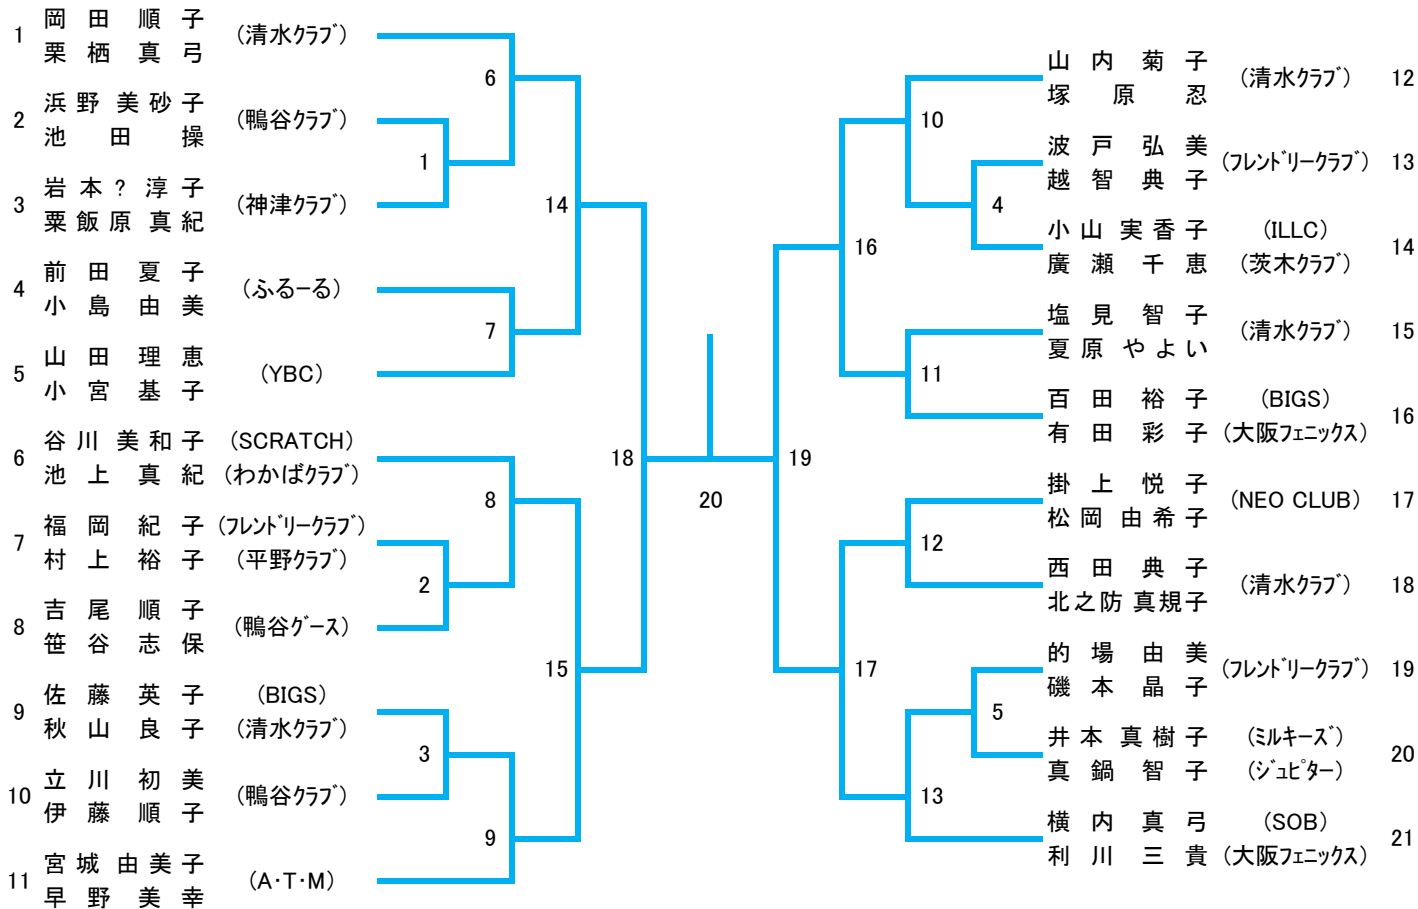

35歳以上女子ダブルス(WD35)

40歳以上女子ダブルス(WD40)

45歳以上女子ダブルス(WD45)

50歳以上女子ダブルス(WD50)

55歳以上女子ダブルス(WD55)

60歳以上女子ダブルス(WD60)

65歳以上女子ダブルス(WD65)

70歳以上女子ダブルス(WD70)

70歳以上女子複	森田 徳田	中園 井田	島津 森島	勝-敗	順位
森田 須賀子 徳田 アツ子 (泉ヶ丘・神津クラブ)		3	1		
中園 由紀 井田 登喜子 (弥生クラブ・たちばなクラブ)	3		2		
島津 清美 森島 静子 (交野クラブ・弥生クラブ)	1	2			