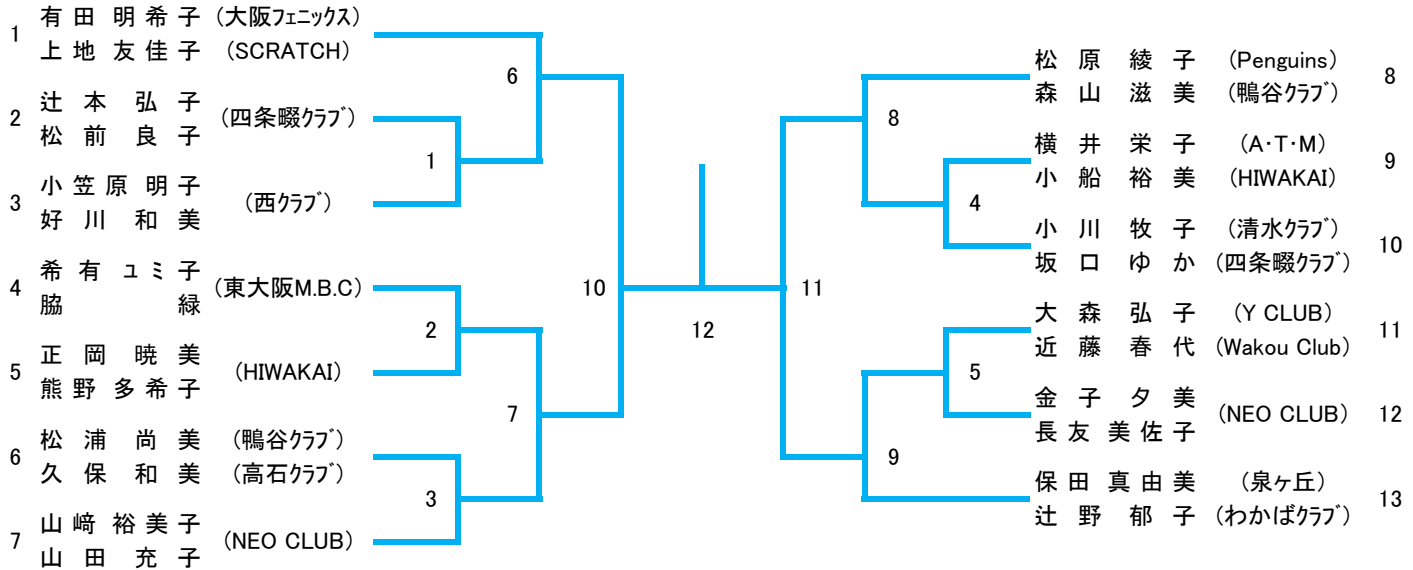

35歳以上女子ダブルス(WD35)

40歳以上女子ダブルス(WD40)

45歳以上女子ダブルス(WD45)

50歳以上女子ダブルス(WD50)

55歳以上女子ダブルス(WD55)

60歳以上女子ダブルス(WD60)

65歳以上女子ダブルス(WD65)

70歳以上女子ダブルス(WD70)

70歳以上女子複	森田 徳田	中園 井田	島津 森島	勝-敗	順位
森田 須賀子 徳田 アツ子 (泉ヶ丘・神津クラブ)		3	1		
中園 由紀 井田 登喜子 (弥生クラブ・たちばなクラブ)	3		2		
島津 清美 森島 静子 (交野クラブ・弥生クラブ)	1	2			