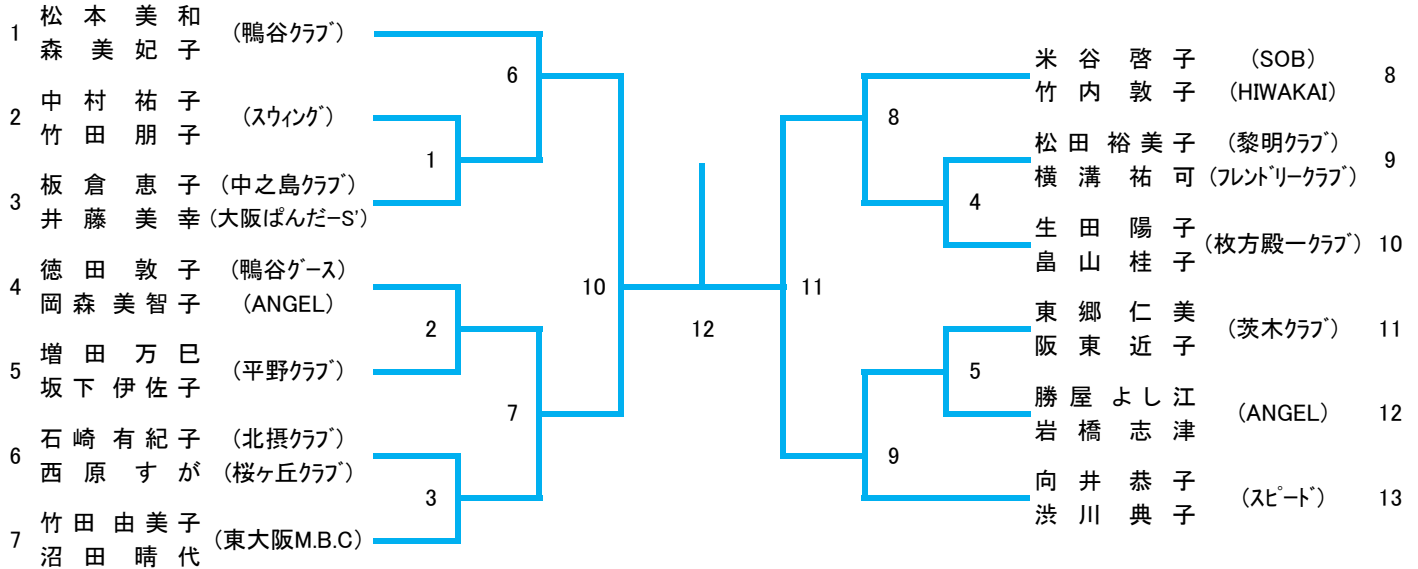

35歳以上女子ダブルス(WD35)

40歳以上女子ダブルス(WD40)

45歳以上女子ダブルス(WD45)

50歳以上女子ダブルス(WD50)

55歳以上女子ダブルス(WD55)

60歳以上女子ダブルス(WD60)

65歳以上女子ダブルス(WD65)

70歳以上女子ダブルス(WD70)