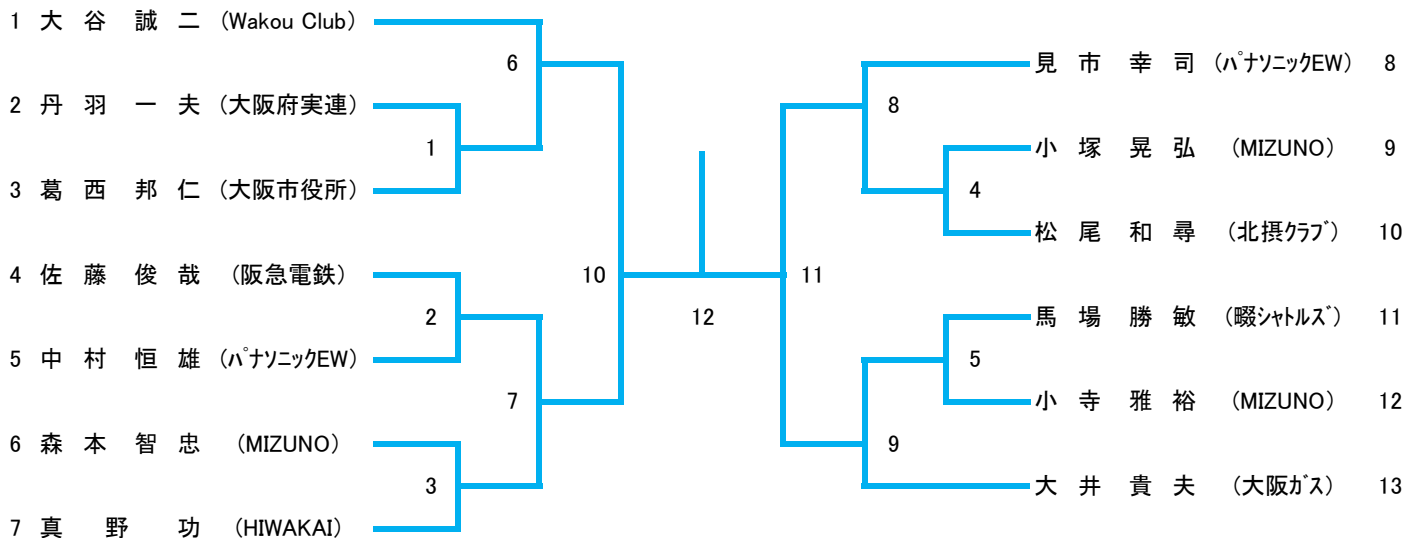

30歳以上男子シングルス(MS30)

40歳以上男子シングルス(MS40)

45歳以上男子シングルス(MS45)

50歳以上男子シングルス(MS50)

55歳以上男子シングルス(MS55)

60歳以上男子シングルス(MS60)

65歳以上男子シングルス(MS65)

70歳以上男子シングルス(MS70)

75歳以上男子シングルス(MS75)