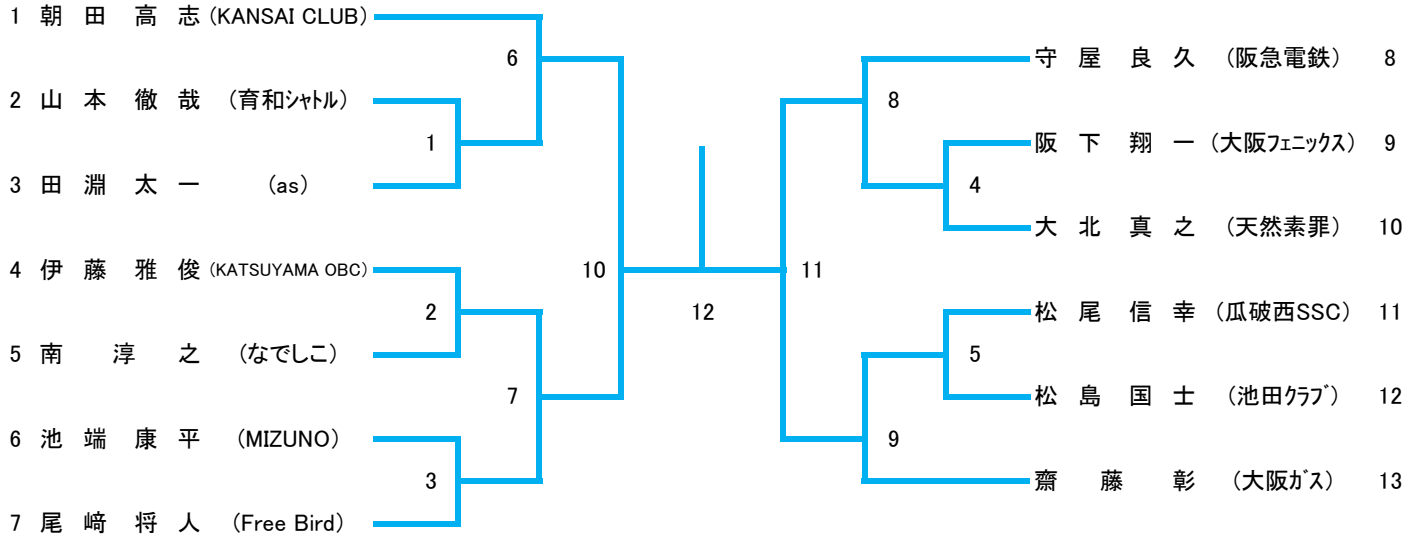

30歳以上男子シングルス(MS30)

40歳以上男子シングルス(MS40)

45歳以上男子シングルス(MS45)

50歳以上男子シングルス(MS50)

55歳以上男子シングルス(MS55)

60歳以上男子シングルス(MS60)

65歳以上男子シングルス(MS65)

70歳以上男子シングルス(MS70)

75歳以上男子シングルス(MS75)