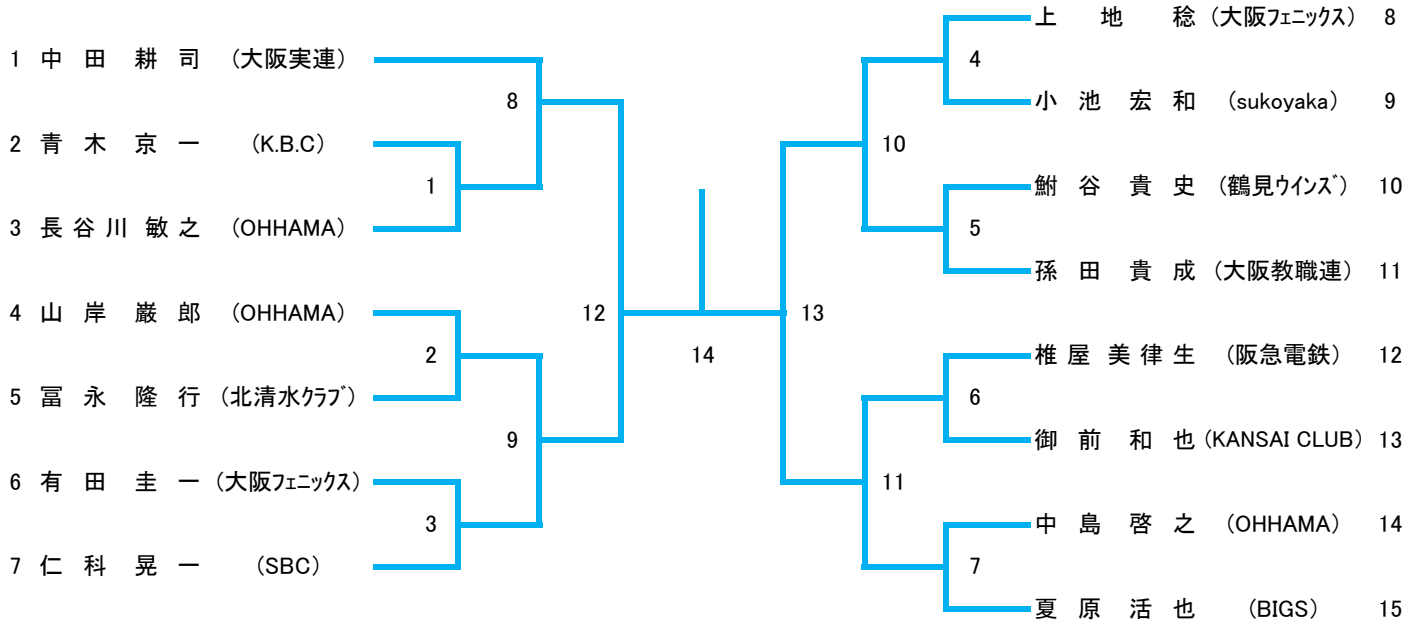

30歳以上男子シングルス(MS30)

40歳以上男子シングルス(MS40)

45歳以上男子シングルス(MS45)

50歳以上男子シングルス(MS50)

55歳以上男子シングルス(MS55)

60歳以上男子シングルス(MS60)

65歳以上男子シングルス(MS65)

70歳以上男子シングルス(MS70)

75歳以上男子シングルス(MS75)