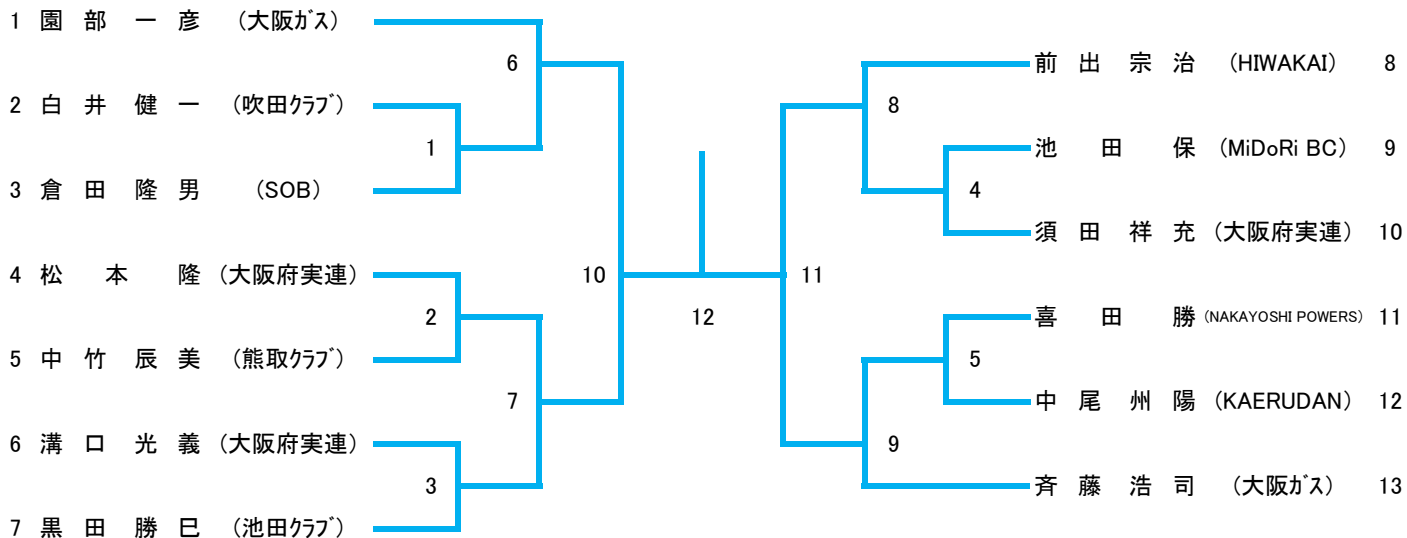

30歳以上男子シングルス(MS30)

40歳以上男子シングルス(MS40)

45歳以上男子シングルス(MS45)

50歳以上男子シングルス(MS50)

55歳以上男子シングルス(MS55)

60歳以上男子シングルス(MS60)

65歳以上男子シングルス(MS65)

70歳以上男子シングルス(MS70)

75歳以上男子シングルス(MS75)