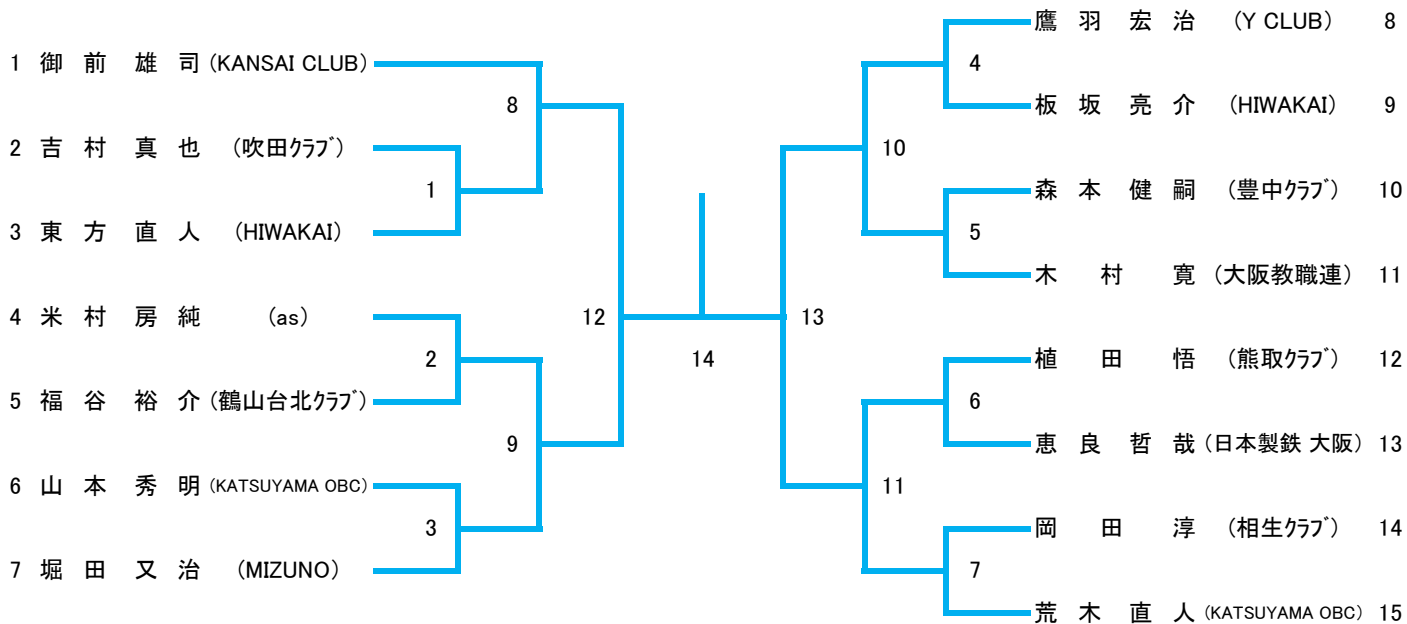

30歳以上男子シングルス(MS30)

40歳以上男子シングルス(MS40)

45歳以上男子シングルス(MS45)

50歳以上男子シングルス(MS50)

55歳以上男子シングルス(MS55)

60歳以上男子シングルス(MS60)

65歳以上男子シングルス(MS65)

70歳以上男子シングルス(MS70)

75歳以上男子シングルス(MS75)