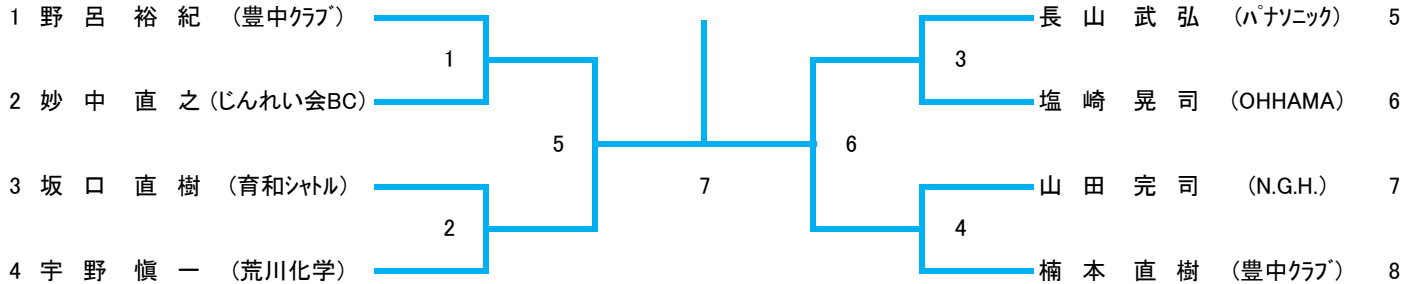

30歳以上男子シングルス(MS30)

40歳以上男子シングルス(MS40)

45歳以上男子シングルス(MS45)

50歳以上男子シングルス(MS50)

55歳以上男子シングルス(MS55)

60歳以上男子シングルス(MS60)

65歳以上男子シングルス(MS65)

70歳以上男子シングルス(MS70)

75歳以上男子シングルス(MS75)