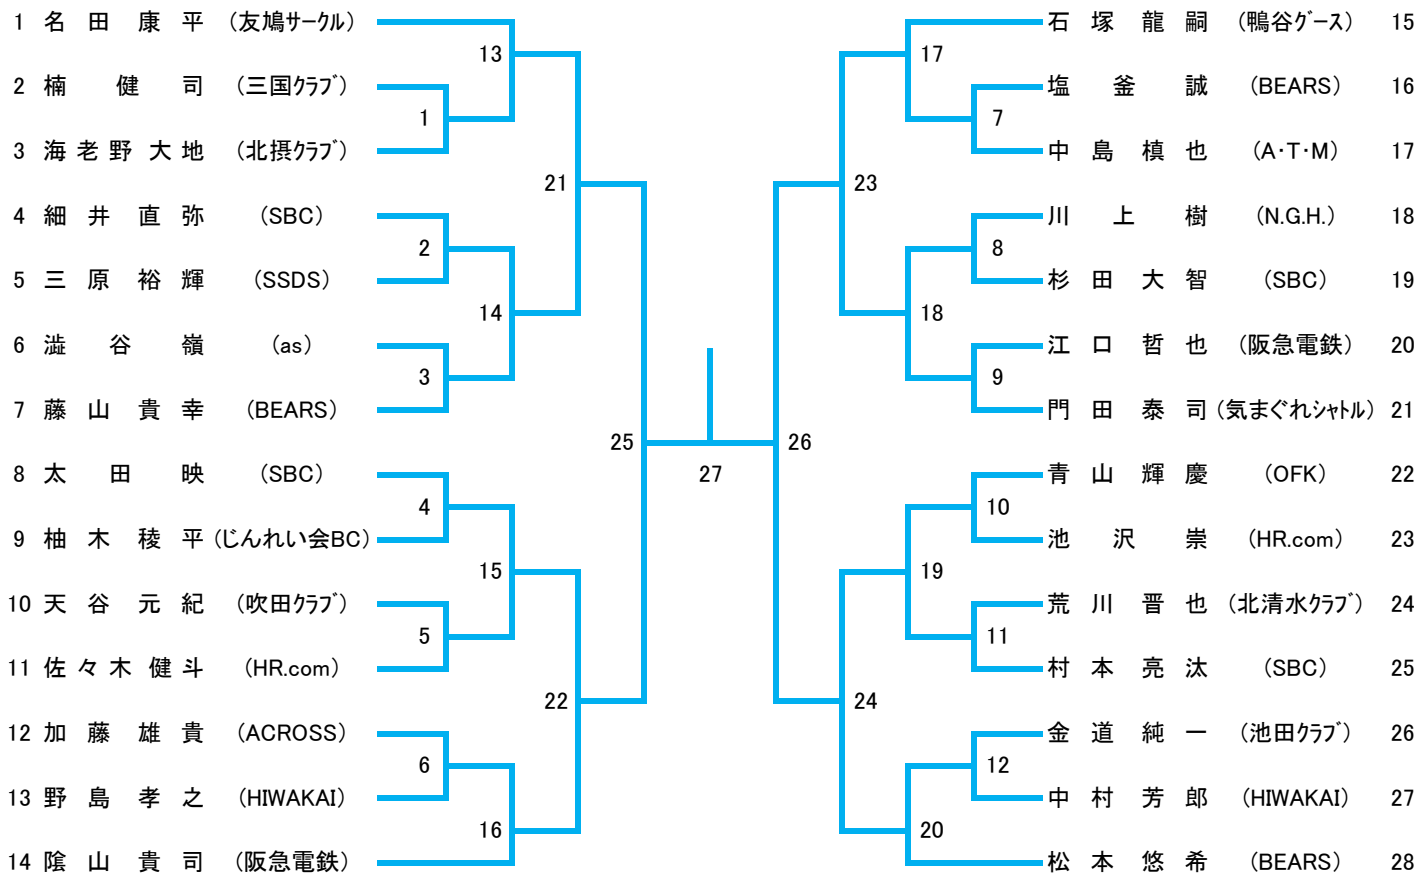

30歳以上男子シングルス(MS30)

40歳以上男子シングルス(MS40)

45歳以上男子シングルス(MS45)

50歳以上男子シングルス(MS50)

55歳以上男子シングルス(MS55)

60歳以上男子シングルス(MS60)

65歳以上男子シングルス(MS65)

70歳以上男子シングルス(MS70)

75歳以上男子シングルス(MS75)