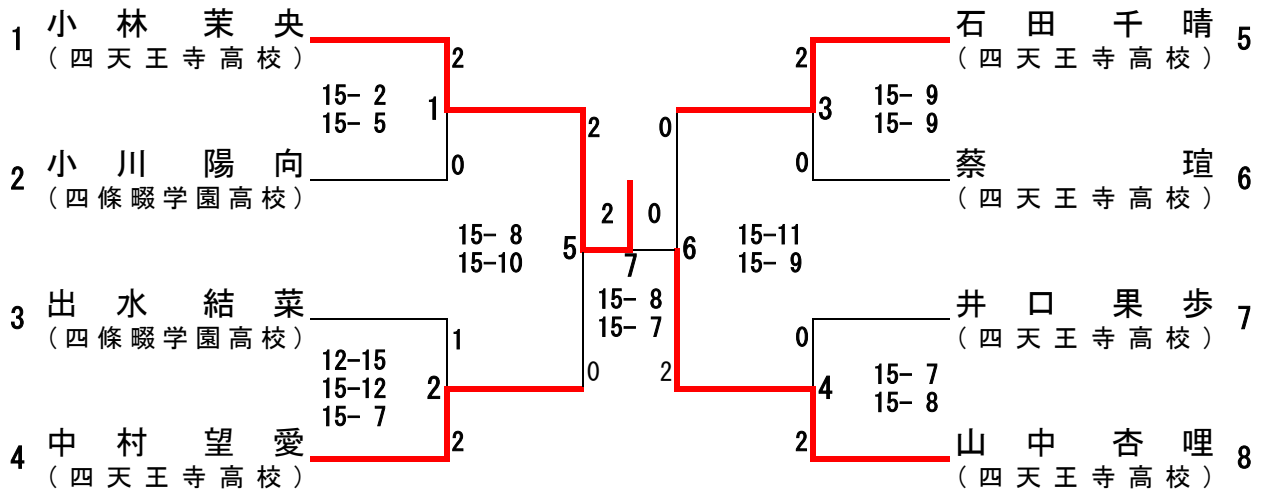

少年男子単 (BS)

1	杉山楓 (東大阪大学柏原高校)	1
---	--------------------	---

少年男子複 (BD)

1	中村優希 (東大阪大学柏原高校)	1
	山名悠史 (東大阪大学柏原高校)	

少年女子単 (GS)

少年女子複 (GD)

成年男子単 (MS)

成年男子複 (MD)

成年女子単 (WS)

1	原田 そよか (立命館大学)	2 0 1 15-10 15-9	梶川 沙妃 (立命館大学)	2
---	-------------------	-----------------------------	------------------	---

成年女子複 (WD)

1	古西 葵衣 (立命館大学) 安福 万澄 (立命館大学)	2 0 1 15-10 15-11	井出 千暁 (京都産業大学) 梶川 沙妃 (立命館大学)	2
---	--------------------------------------	------------------------------	---------------------------------------	---