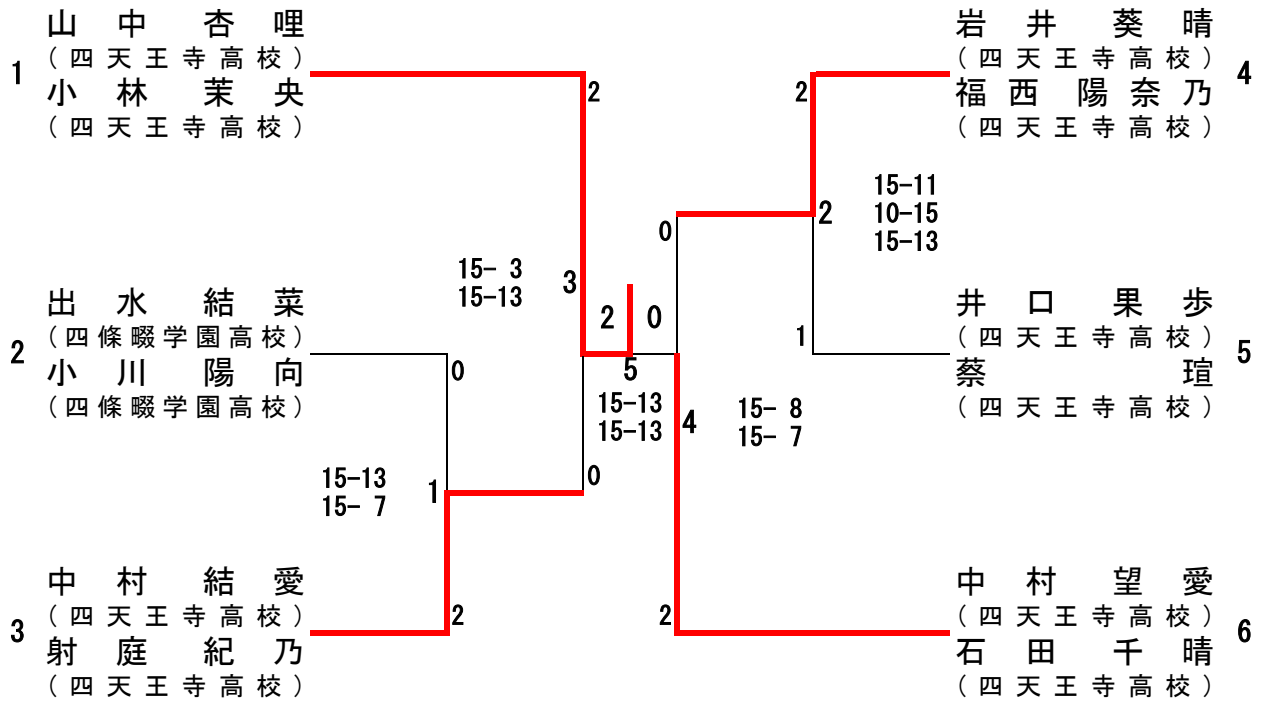

少年男子単 (BS)

1	杉山楓 (東大阪大学柏原高校)	1
---	--------------------	---

少年男子複 (BD)

1	中村優希 (東大阪大学柏原高校)	1
	山名悠史 (東大阪大学柏原高校)	

少年女子単 (GS)

少年女子複 (GD)

成年男子単 (MS)

成年男子複 (MD)

成年女子単 (WS)

1	原田 そよか (立命館大学)	2 0 1 15-10 15-9	梶川 沙妃 (立命館大学)	2
---	-------------------	-----------------------------	------------------	---

成年女子複 (WD)

1	古西 葵衣 (立命館大学) 安福 万澄 (立命館大学)	2 0 1 15-10 15-11	井出 千暁 (京都産業大学) 梶川 沙妃 (立命館大学)	2
---	--------------------------------------	------------------------------	---------------------------------------	---