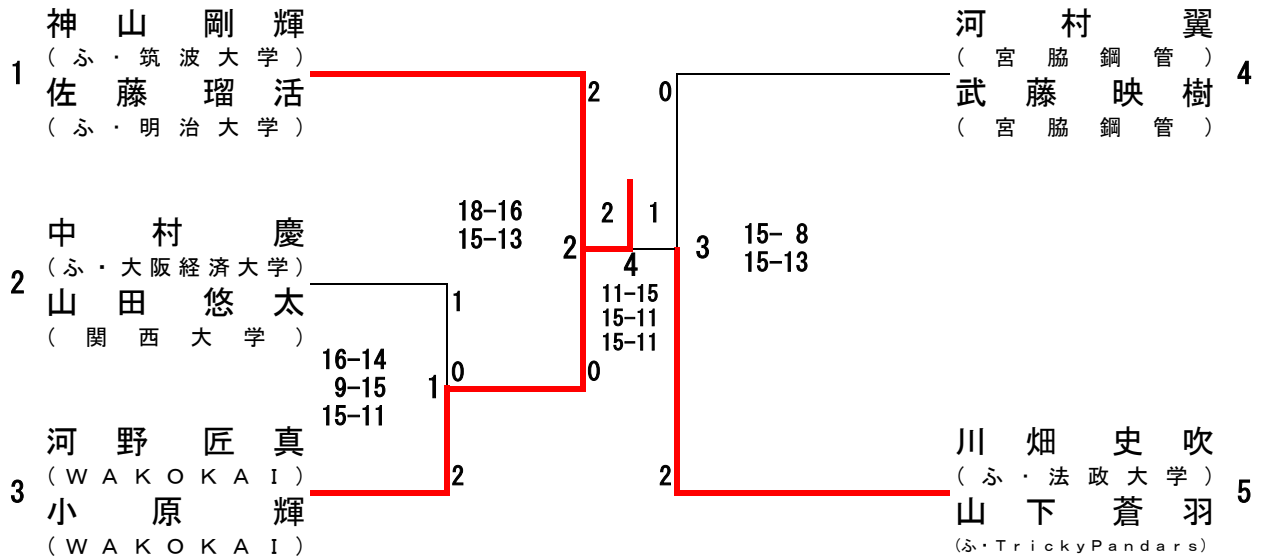

少年男子単 (BS)

1	杉山楓 (東大阪大学柏原高校)	1
---	--------------------	---

少年男子複 (BD)

1	中村優希 (東大阪大学柏原高校)	1
	山名悠史 (東大阪大学柏原高校)	

少年女子単 (GS)

少年女子複 (GD)

成年男子単 (MS)

成年男子複 (MD)