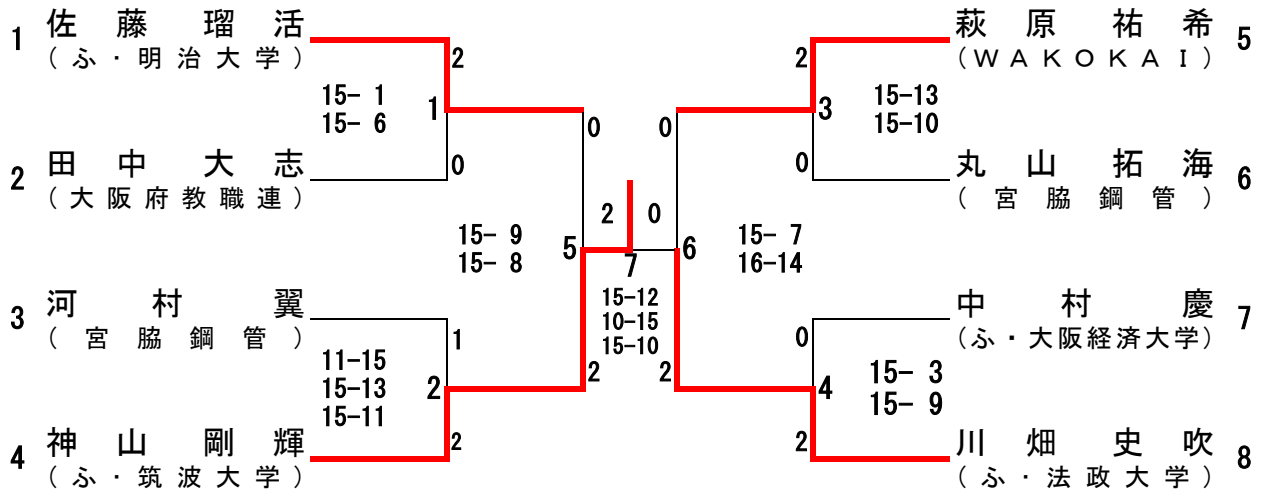

少年男子単 (BS)

1	杉山楓 (東大阪大学柏原高校)	1
---	--------------------	---

少年男子複 (BD)

1	中村優希 (東大阪大学柏原高校)	1
	山名悠史 (東大阪大学柏原高校)	

少年女子単 (GS)

少年女子複 (GD)

成年男子単 (MS)

成年男子複 (MD)