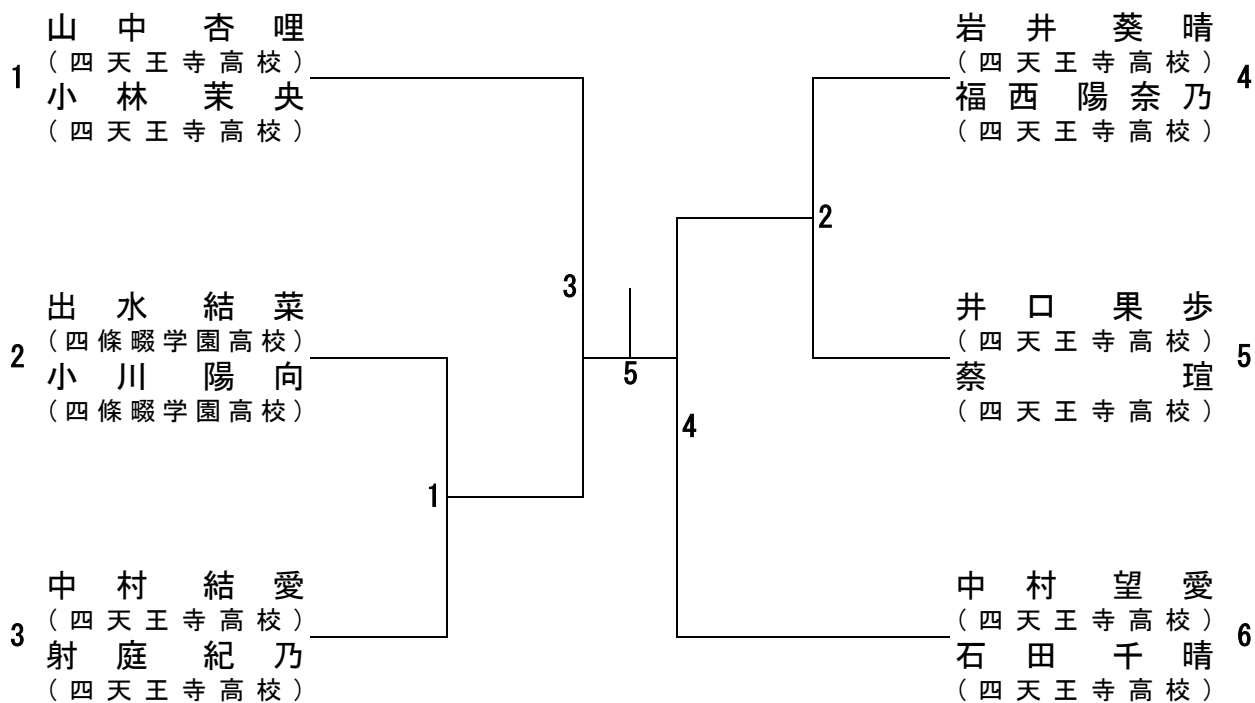

第80回国民スポーツ大会 バドミントン競技の部
大阪府代表選手第1次選考大会

タイムテーブル 第1日目

	1	2	3	4	5	6
10:00	GS1	GS2	GS3	GS4		
10:50	MS1	MS2	MS3	MS4		
11:40	GS5	GS6				
12:30	MS5	MS6				
13:20	WS1	GS7				
14:10	MS7					

タイムテーブル 第2日目

	1	2	3	4	5	6
10:00	GD1	GD2				
10:50	MD1					
11:40	GD3	GD4				
12:30	MD2	MD3				
13:20	WD1	GD5				
14:10	MD4					

少年男子単 (BS)

1	杉山楓 (東大阪大学柏原高校)	1
---	--------------------	---

少年男子複 (BD)

1	中村優希 (東大阪大学柏原高校)	1
	山名悠史 (東大阪大学柏原高校)	

少年女子単 (GS)

少年女子複 (GD)

成年男子単 (MS)

成年男子複 (MD)