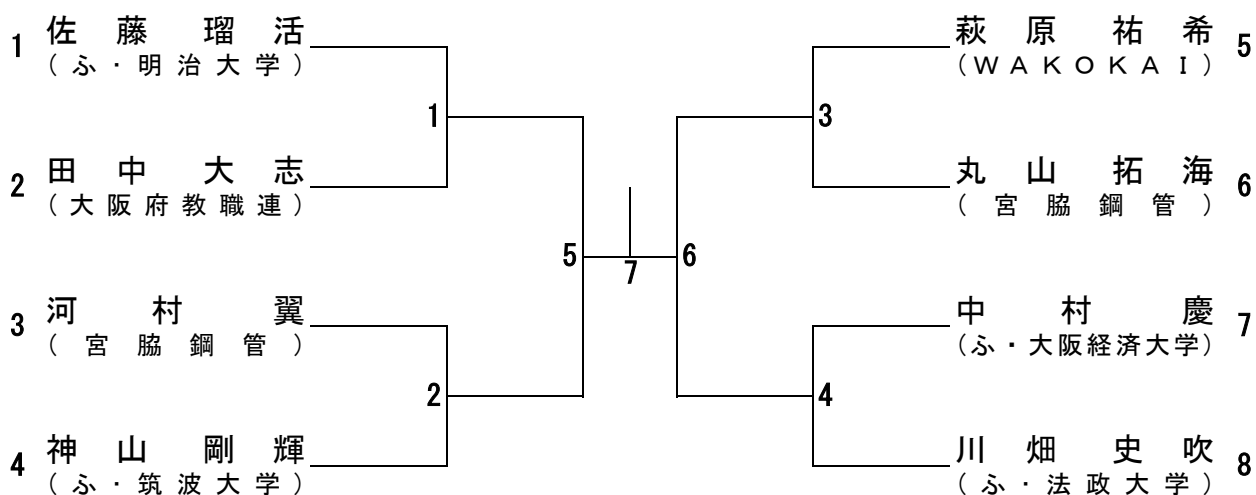

少年男子単 (BS)

1	杉山楓 (東大阪大学柏原高校)	1
---	--------------------	---

少年男子複 (BD)

1	中村優希 (東大阪大学柏原高校)	1
	山名悠史 (東大阪大学柏原高校)	

少年女子単 (GS)

少年女子複 (GD)

成年男子単 (MS)

成年男子複 (MD)