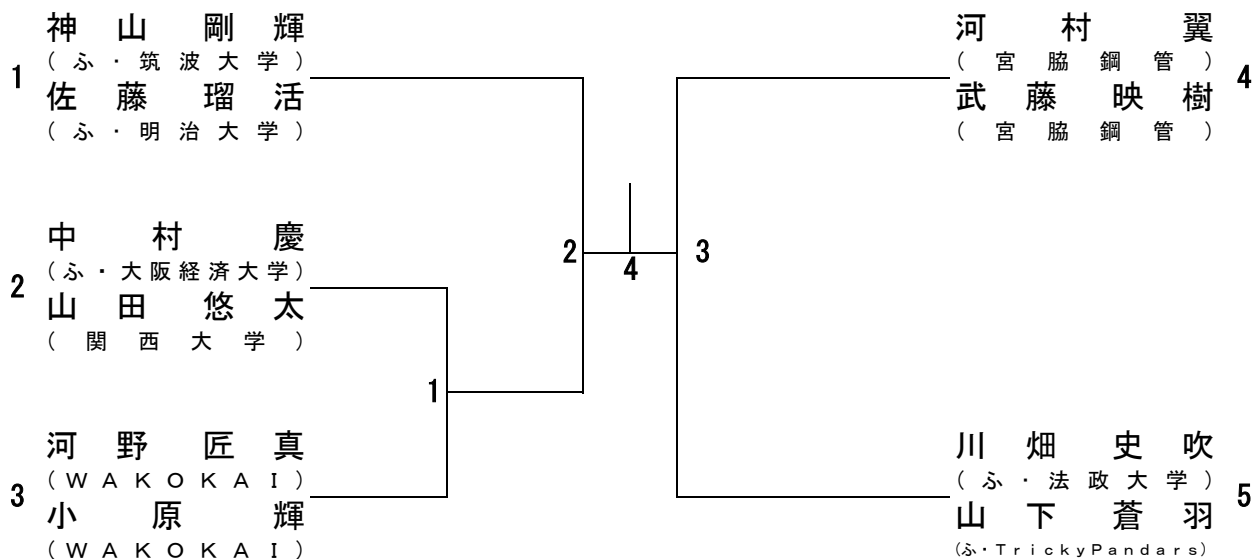

少年男子単 (BS)

1	杉山楓 (東大阪大学柏原高校)	1
---	--------------------	---

少年男子複 (BD)

1	中村優希 (東大阪大学柏原高校)	1
	山名悠史 (東大阪大学柏原高校)	

少年女子単 (GS)

少年女子複 (GD)

成年男子単 (MS)

成年男子複 (MD)