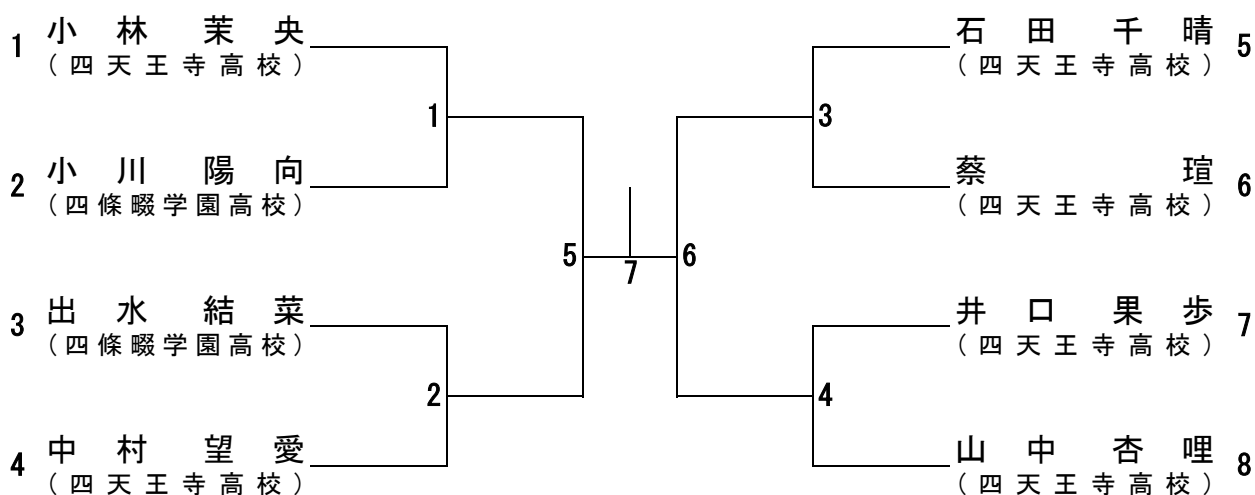

第80回国民スポーツ大会 バドミントン競技の部
大阪府代表選手第1次選考大会

タイムテーブル 第1日目

	1	2	3	4	5	6
10:00	GS1	GS2	GS3	GS4		
10:50	MS1	MS2	MS3	MS4		
11:40	GS5	GS6				
12:30	MS5	MS6				
13:20	WS1	GS7				
14:10	MS7					

タイムテーブル 第2日目

	1	2	3	4	5	6
10:00	GD1	GD2				
10:50	MD1					
11:40	GD3	GD4				
12:30	MD2	MD3				
13:20	WD1	GD5				
14:10	MD4					

少年男子単 (BS)

1	杉山楓 (東大阪大学柏原高校)	1
---	--------------------	---

少年男子複 (BD)

1	中村優希 (東大阪大学柏原高校)	1
	山名悠史 (東大阪大学柏原高校)	

少年女子単 (GS)

少年女子複 (GD)

成年男子単 (MS)

成年男子複 (MD)